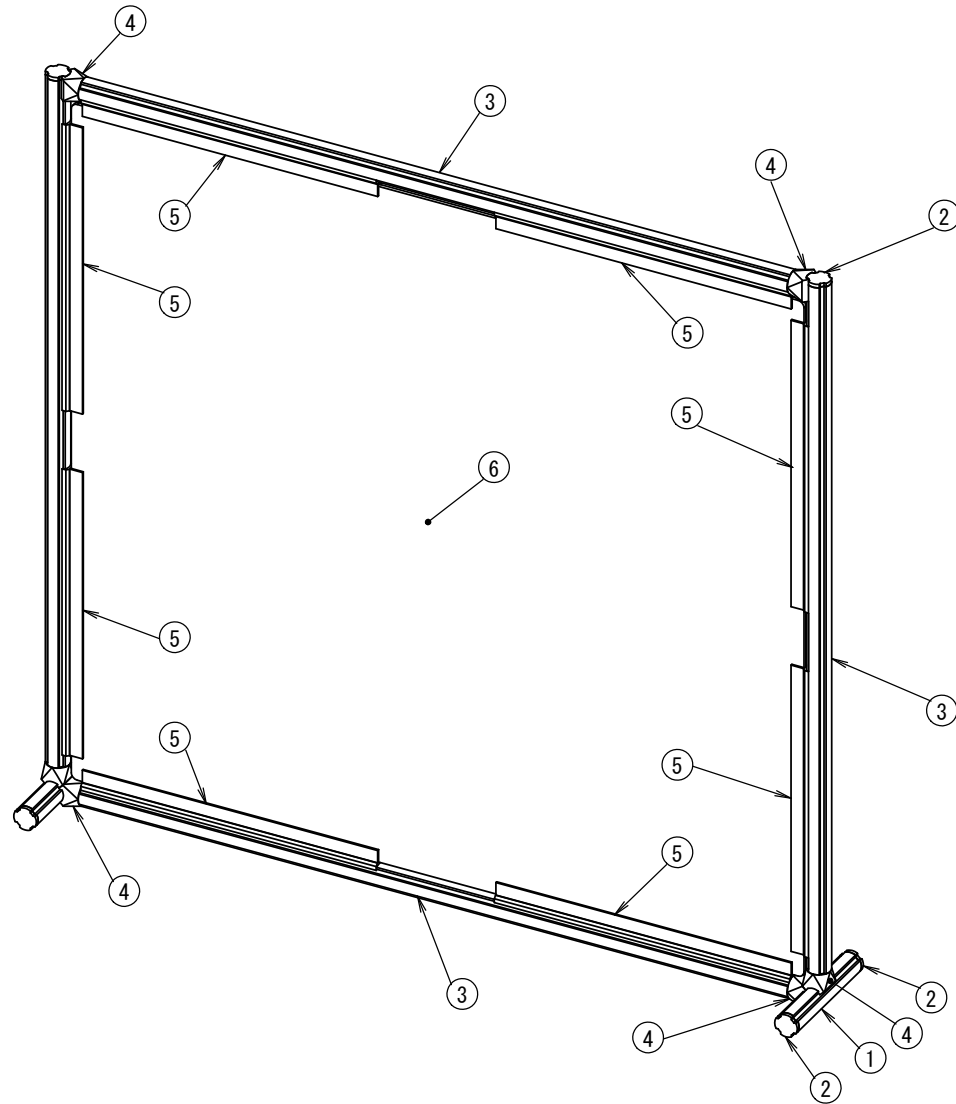

Unit Name	タイプA
Item No.	SGF-0347

NO.	Item No.	Part name	寸法	寸法B	Q'ty
1	SGF-0046	GFunフレームS 100mm	100		2
2	SGF-0065	GFunインナーキャップS			6
3	SGF-0043	GFunフレームS 600mm	600		4
4	SGF-0048	GFunマルチコネクタインナーS			6
5	SGF-0063	GFunパネルホルドS t3用500mm (250mmにカット)	250		8
6	SGF-0343	ペット 透明 t3x 620x 590	620	590	1

CUSTOMER / 顧客名					殿向	
SCALE	DATE	DRAWN①	DRAWN②	CHECKED	APPROVED	
1:5	2020/Apr/23					
DWG No.				REV.	1/2	

No.	DATE	NAME	REVISION	CHECKED
4				
3				
2				
1				

ASSEMBLY NAME テスク用パーティション

**SUS Corporation**

Unit Name	タイプA
Item No.	SGF-0347

				CUSTOMER / 顧客名				殿向							
④				ASSEMBLY NAME	デスク用パーティション		SCALE	DATE	DRAWN①	DRAWN②	CHECKED	APPROVED			
③			1:5				2020/Apr/23								
②			DWG No.								REV.	2/2			
①															
No.	DATE	NAME	REVISION	<h1>SUS Corporation</h1>											