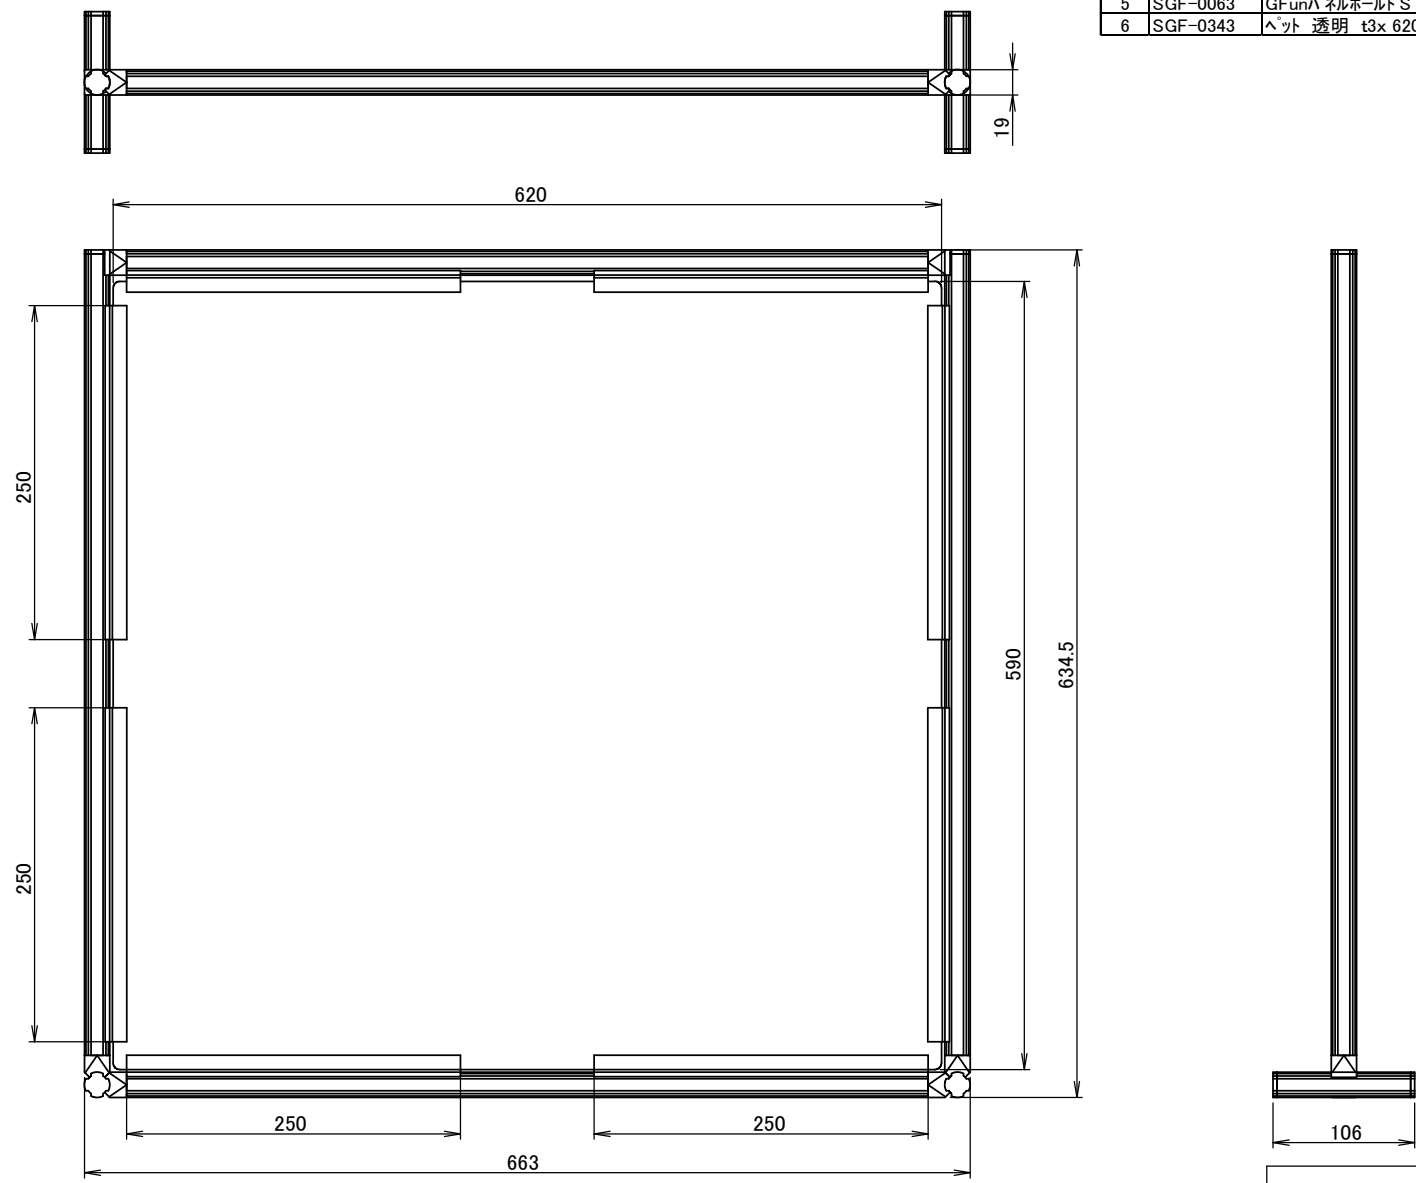

Unit Name	タイプA
Item No.	SGF-0347

NO.	Item No.	Part name	寸法	寸法B	Q'ty
1	SGF-0046	GFunフレームS 100mm	100		2
2	SGF-0065	GFunインナーキャップS			6
3	SGF-0043	GFunフレームS 600mm	600		4
4	SGF-0048	GFunマルチコネクタインナーS			6
5	SGF-0063	GFunパネルホルドS t3用500mm (250mmにカット)	250		8
6	SGF-0343	ペット 透明 t3x 620x 590	620	590	1

CUSTOMER / 顧客名					殿向	
SCALE	DATE	DRAWN①	DRAWN②	CHECKED	APPROVED	
1:5	2020/Apr/23					
DWG No.				REV.	1/2	

No.	DATE	NAME	REVISION	CHECKED
4				
3				
2				
1				

ASSEMBLY NAME テスク用パーティション

**SUS Corporation**

Unit Name	タイプA
Item No.	SGF-0347

				CUSTOMER / 顧客名				殿向							
④				ASSEMBLY NAME	デスク用パーティション		SCALE	DATE	DRAWN①	DRAWN②	CHECKED	APPROVED			
③			1:5				2020/Apr/23								
②			DWG No.								REV.	2/2			
①															
No.	DATE	NAME	REVISION	<h1>SUS Corporation</h1>											