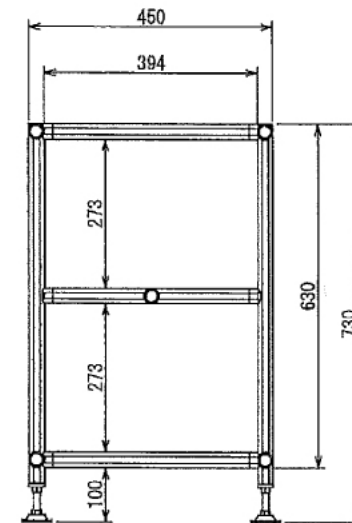

エクステリア

ホイール展示ラック

W2400 × D450 × H730 mm

B-B : 2ヶ所