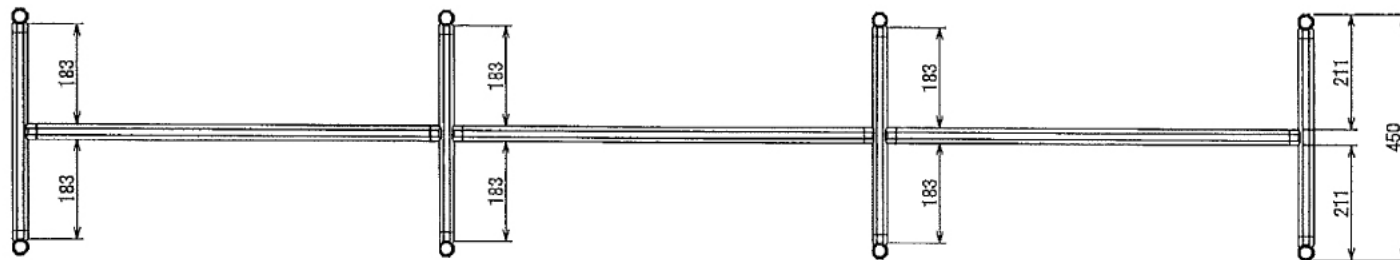

エクステリア

ホイール展示ラック

W2400 × D450 × H730 mm

G (1 : 3)
Inside of Dimensions

エクステリア

ホイール展示ラック

W2400 × D450 × H730 mm

A-A