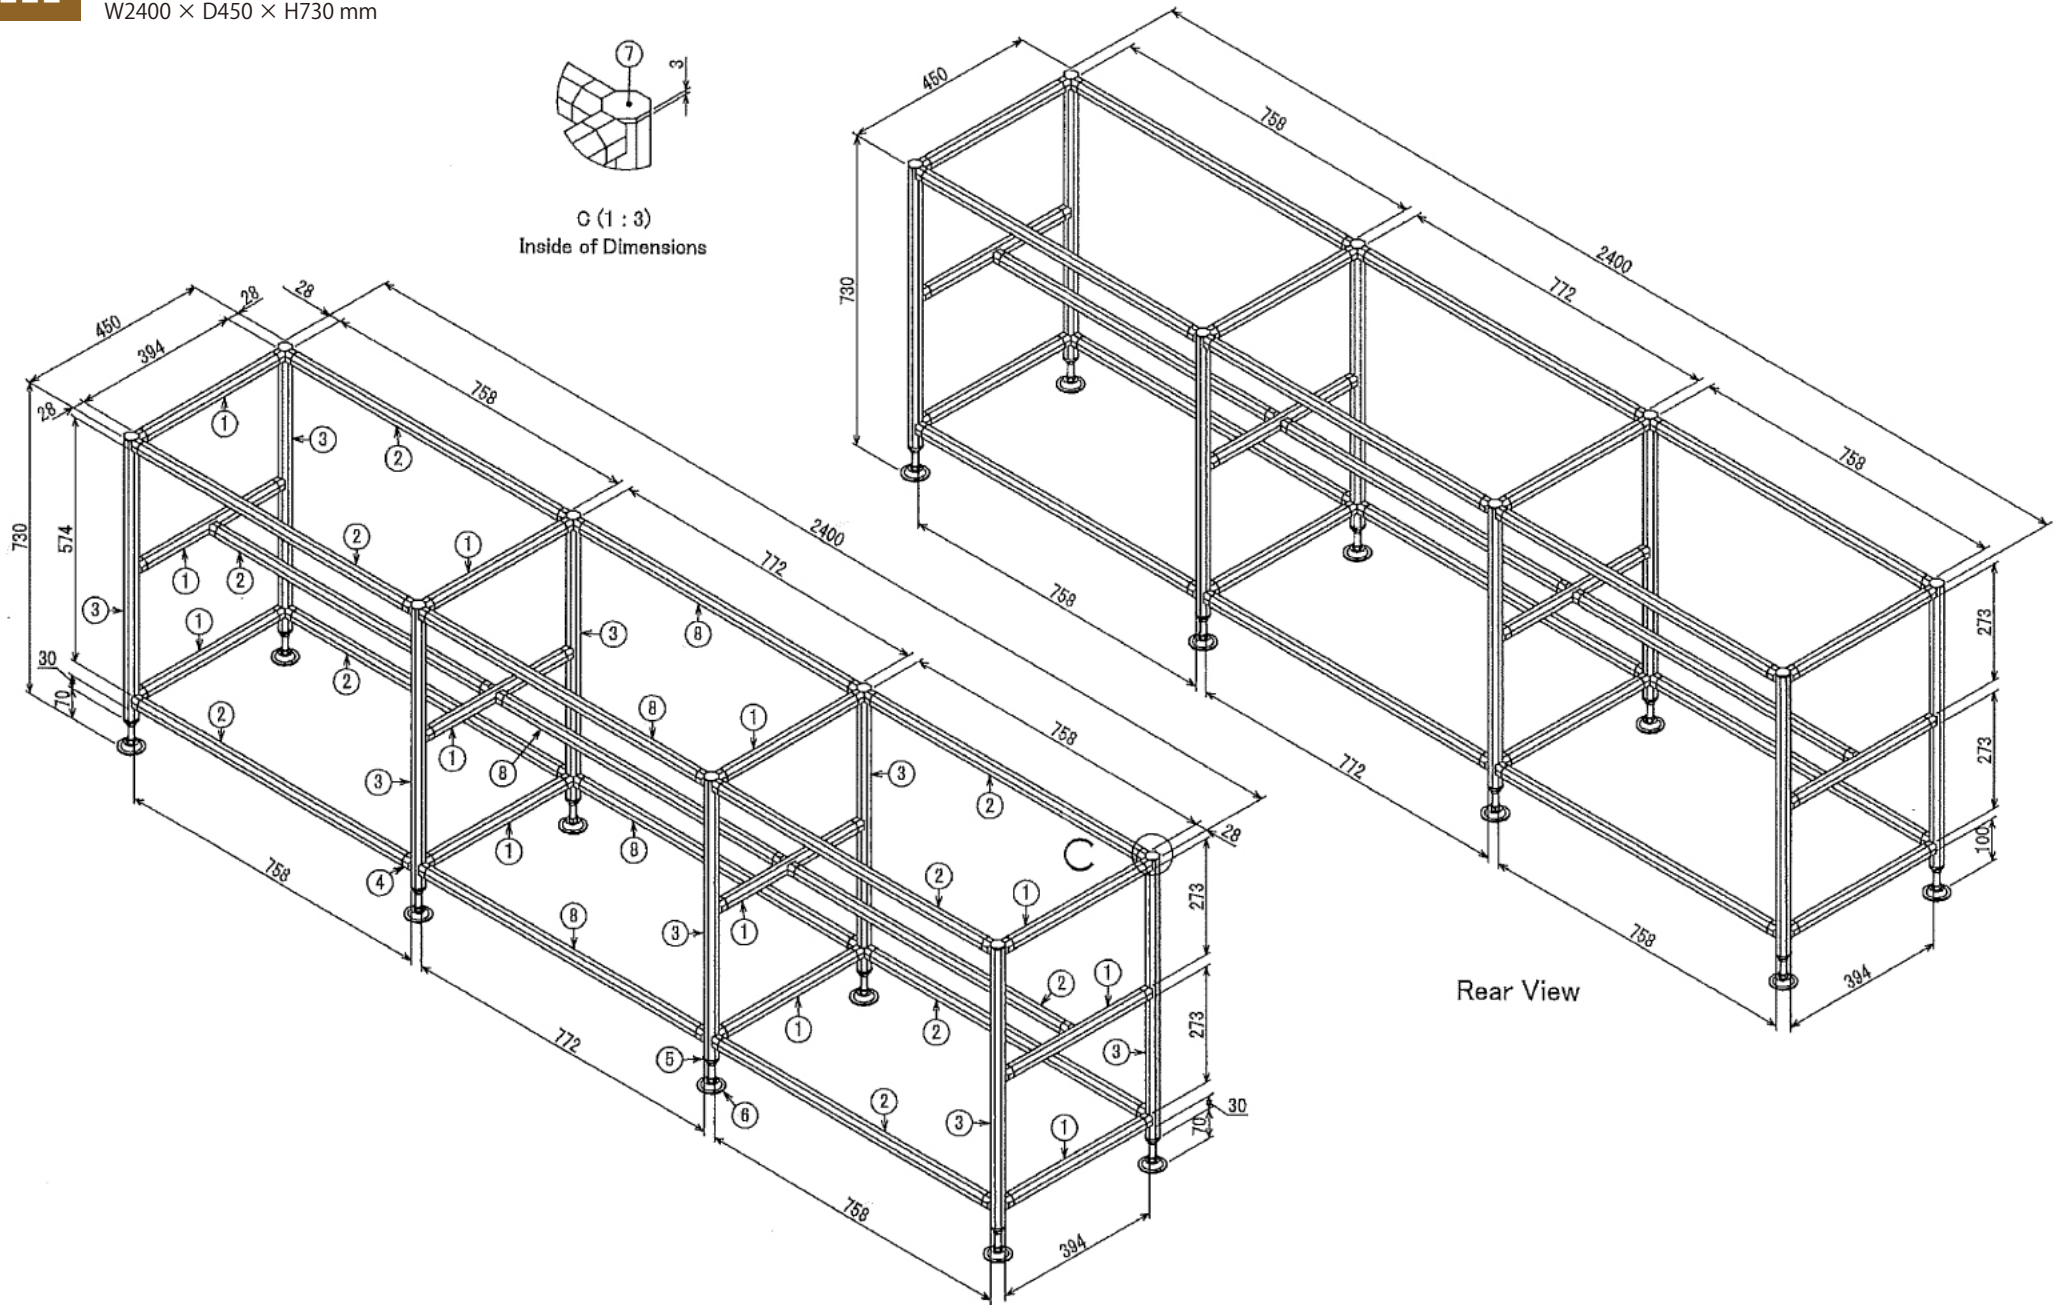

エクステリア

ホイール展示ラック

W2400 × D450 × H730 mm

G (1 : 3)
Inside of Dimensions

エクステリア

ホイール展示ラック

W2400 × D450 × H730 mm

A-A

Front View

B-B : 2ヶ所