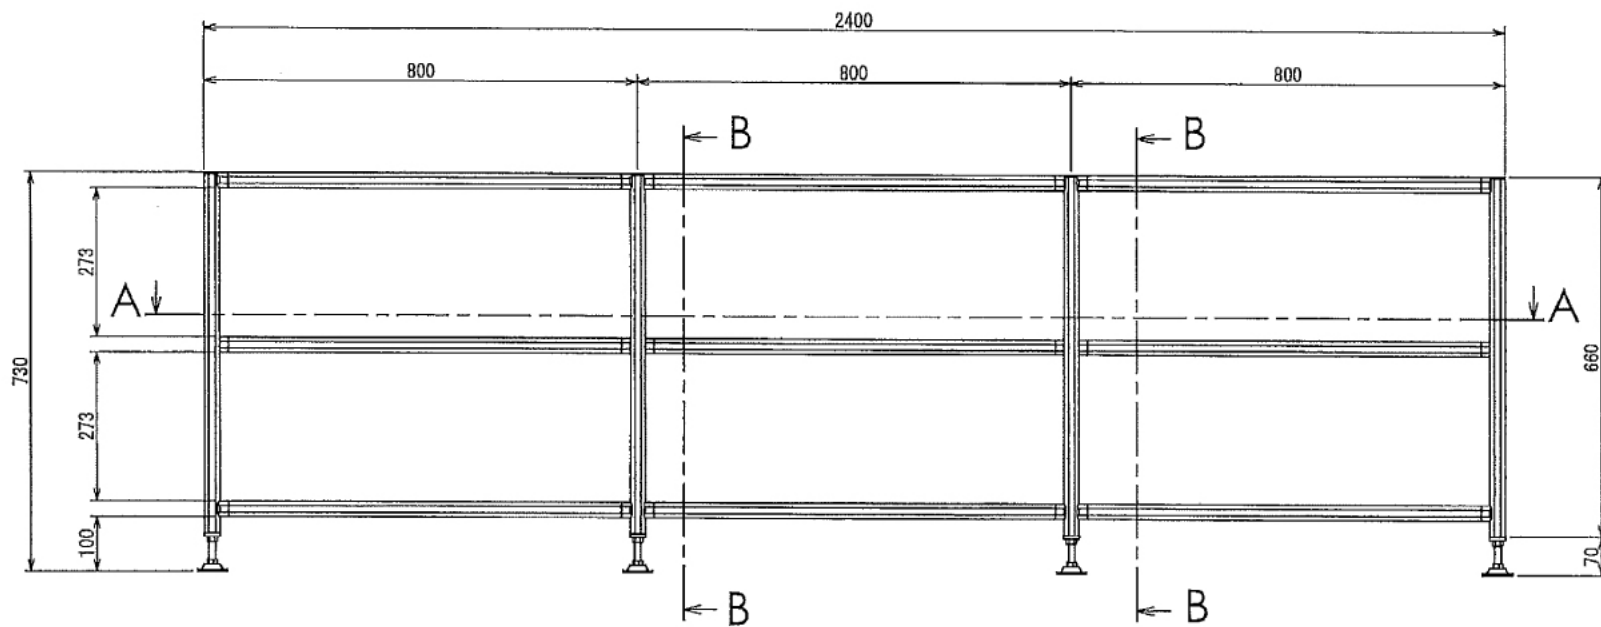

エクステリア

ホイール展示ラック

W2400 × D450 × H730 mm

G (1 : 3)
Inside of Dimensions

エクステリア

ホイール展示ラック

W2400 × D450 × H730 mm

A-A