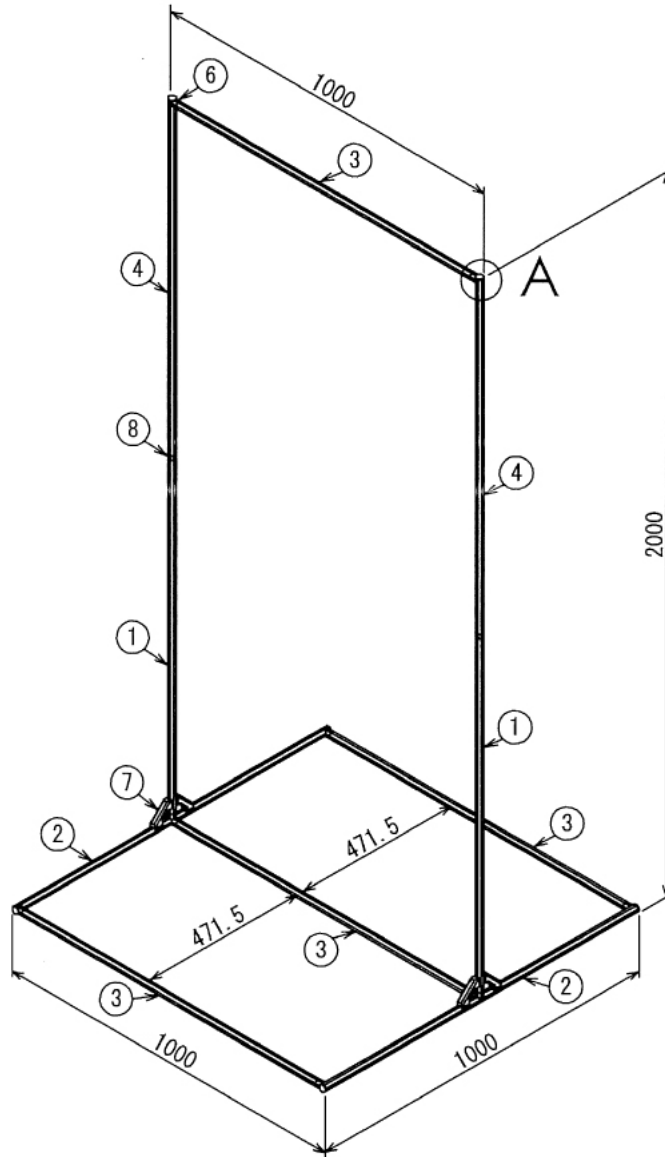

エクステリア

つる棚

W1000 × D1000 × H2000 mm

A (1 : 5)
Inside of Dimensions

Right View

SUS Corporation