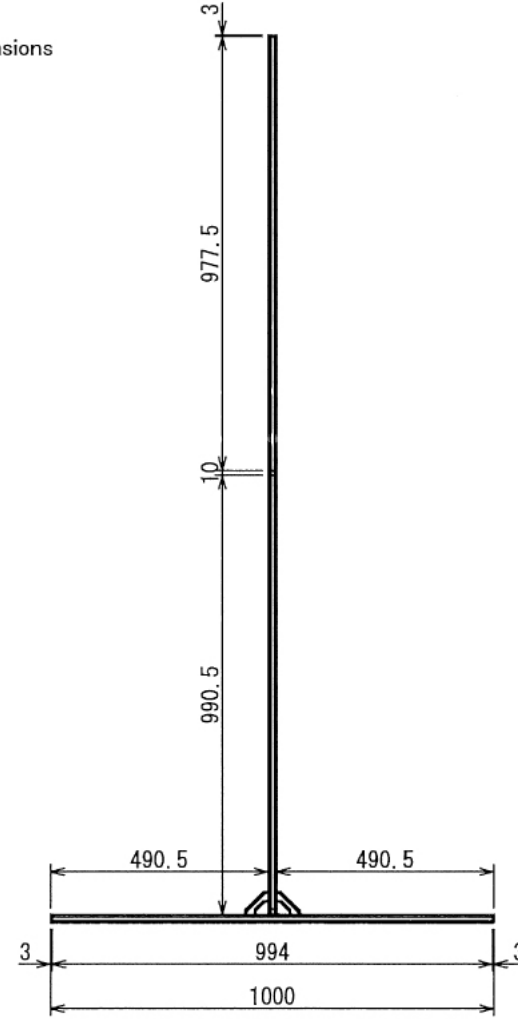

エクステリア

つる棚

W1000 × D1000 × H2000 mm

A (1 : 5)
Inside of Dimensions

Right View

SUS Corporation