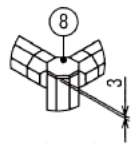

インテリア

ハンガーラック

W2625 × D400 × H1975 mm

A (1 : 5)

Inside of Dimensions

インテリア

ハンガーラック

W2625 × D400 × H1975 mm