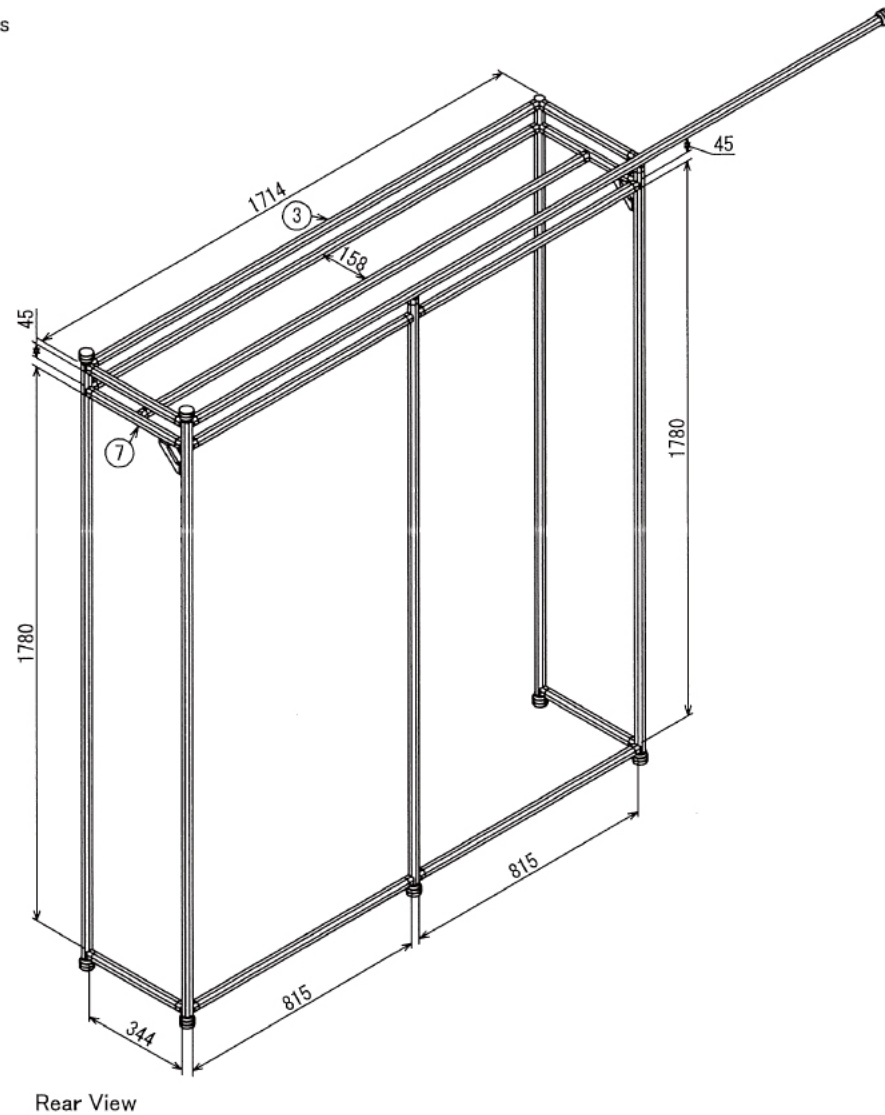

インテリア

ハンガーラック

W2625 × D400 × H1975 mm

A (1 : 5)

Inside of Dimensions

インテリア

ハンガーラック

W2625 × D400 × H1975 mm