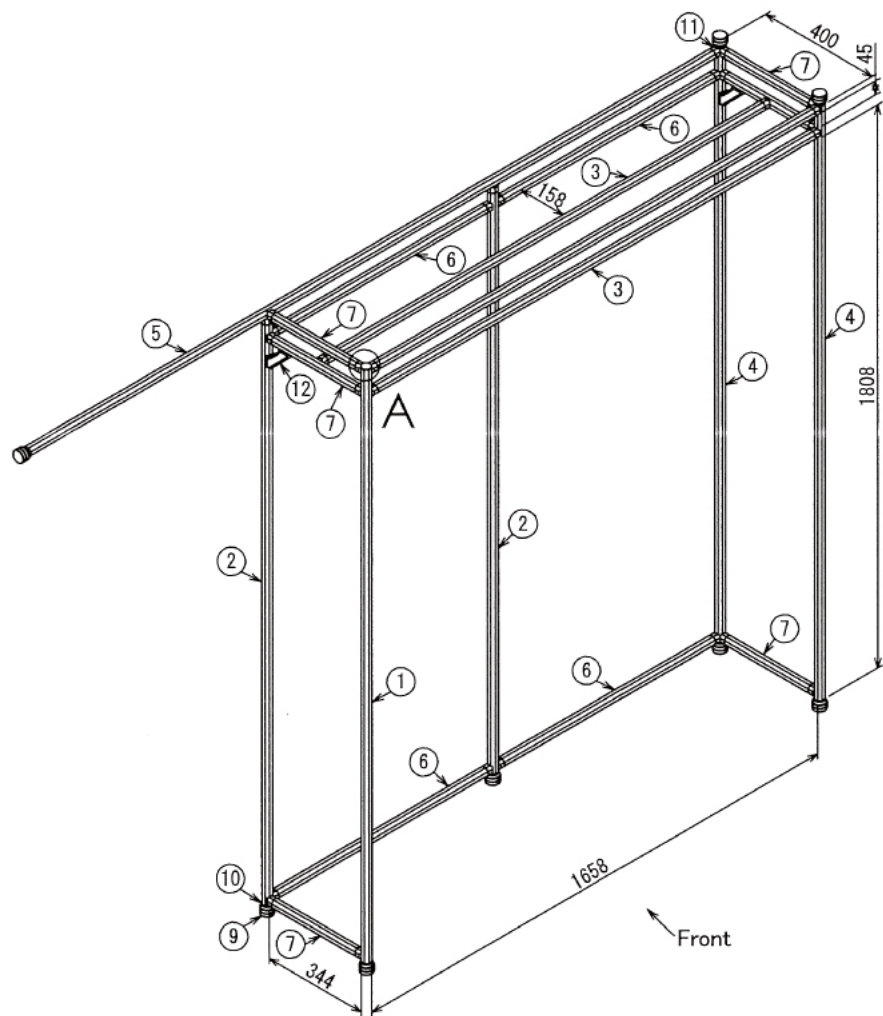

インテリア

ハンガーラック

W2625 × D400 × H1975 mm

A (1 : 5)

Inside of Dimensions

インテリア

ハンガーラック

W2625 × D400 × H1975 mm