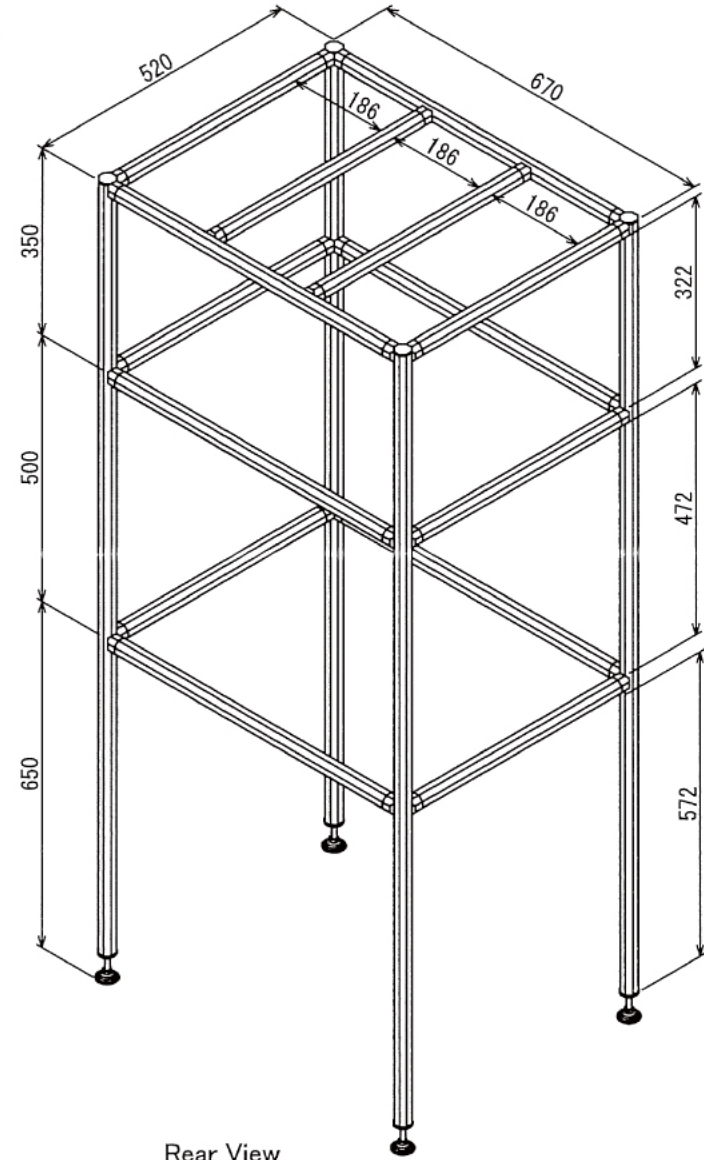

エクステリア

盆栽棚

W670 × D520 × H1500 mm

A (1 : 5)
Inside of Dimensions

Rear View

SUS Corporation