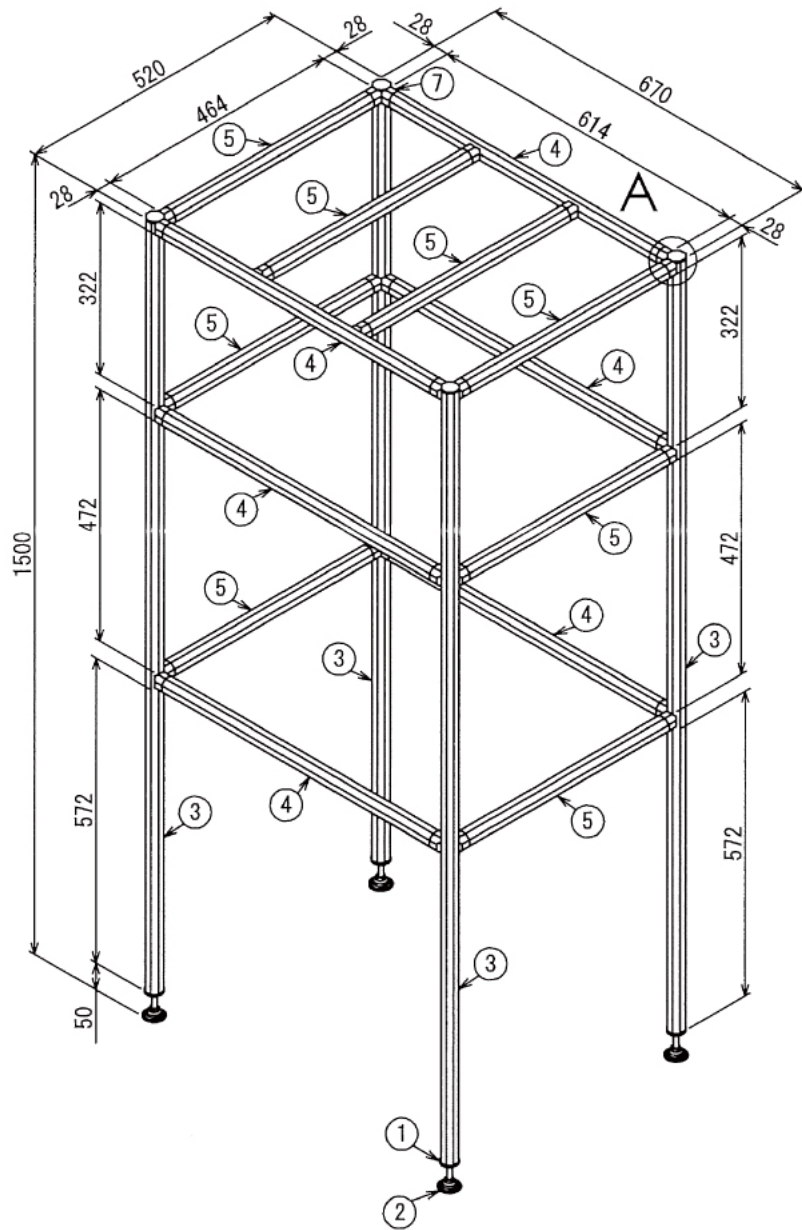

エクステリア

盆栽棚

W670 × D520 × H1500 mm

A (1 : 5)
Inside of Dimensions

Rear View

SUS Corporation