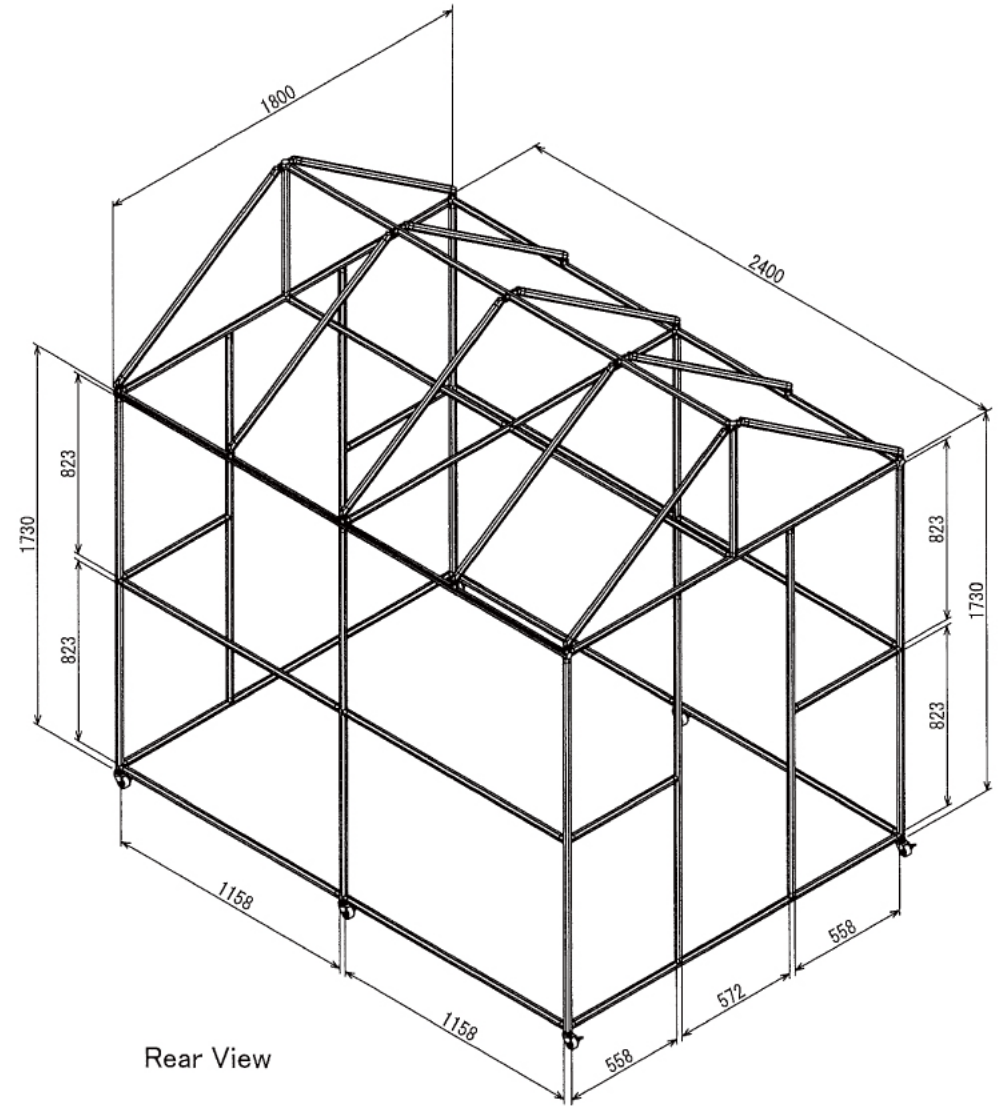

エクステリア

洋蘭栽培棚

W1800 × D2400 × H2400 mm

B (1 : 5)
Inside of Dimensions

Rear View

エクステリア

洋蘭栽培棚

W1800 × D2400 × H2400 mm

Top View

A-A

Front View

Right View