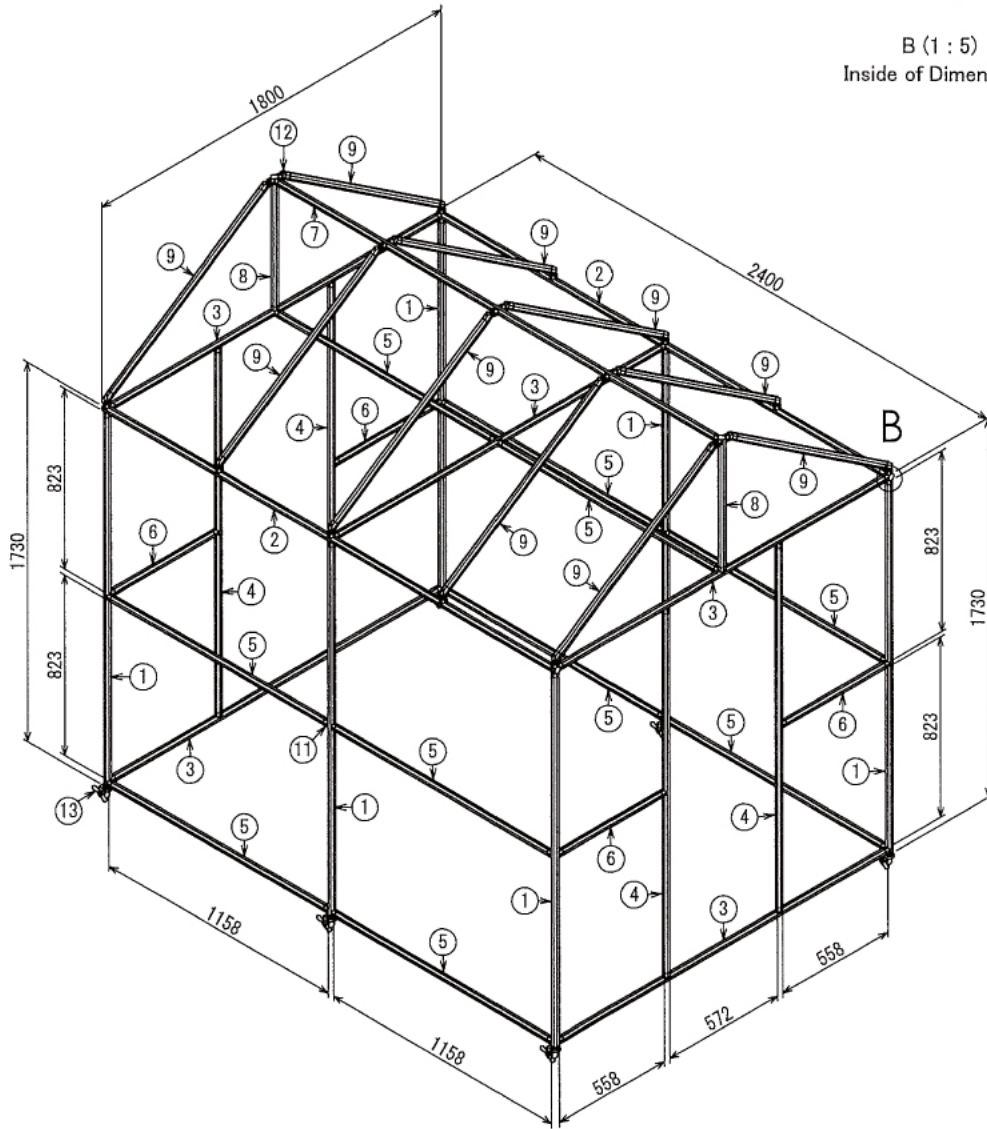

エクステリア

洋蘭栽培棚

W1800 × D2400 × H2400 mm

B (1 : 5)
Inside of Dimensions

Rear View

エクステリア

洋蘭栽培棚

W1800 × D2400 × H2400 mm

Top View

A-A

Front View

Right View