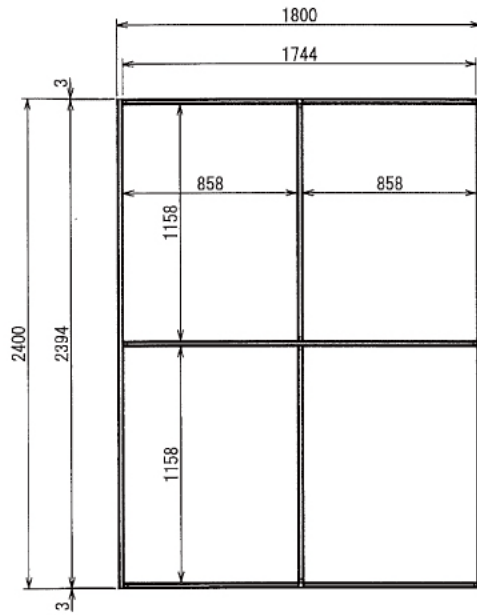

エクステリア

洋蘭栽培棚

W1800 × D2400 × H2400 mm

B (1 : 5)
Inside of Dimensions

Rear View

エクステリア

洋蘭栽培棚

W1800 × D2400 × H2400 mm

Top View

A-A

Front View

Right View