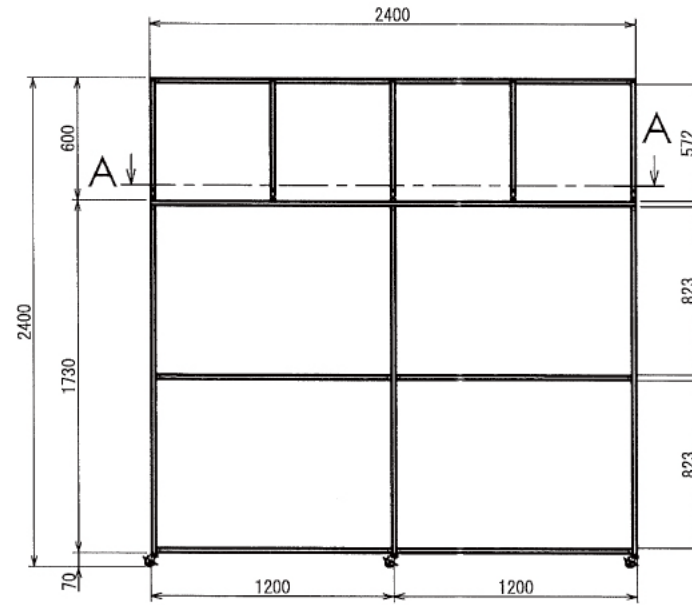

エクステリア

洋蘭栽培棚

W1800 × D2400 × H2400 mm

B (1 : 5)
Inside of Dimensions

Rear View

エクステリア

洋蘭栽培棚

W1800 × D2400 × H2400 mm

Top View

A-A

Front View

Right View