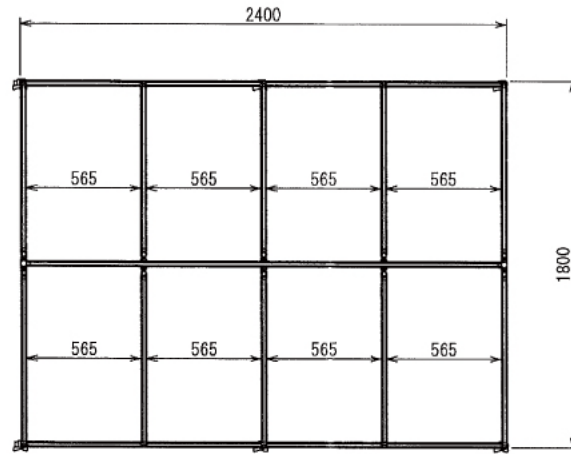

エクステリア

洋蘭栽培棚

W1800 × D2400 × H2400 mm

B (1 : 5)
Inside of Dimensions

Rear View

エクステリア

洋蘭栽培棚

W1800 × D2400 × H2400 mm

Top View

A-A

Front View

Right View