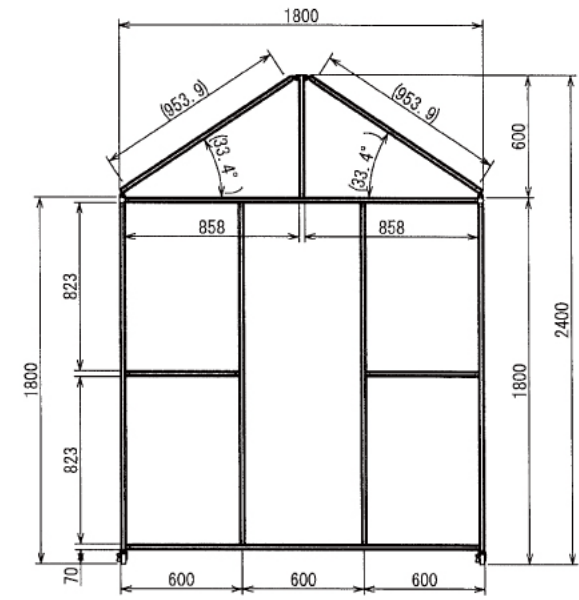

エクステリア

洋蘭栽培棚

W1800 × D2400 × H2400 mm

B (1 : 5)
Inside of Dimensions

Rear View

エクステリア

洋蘭栽培棚

W1800 × D2400 × H2400 mm

Top View

A-A

Front View

Right View