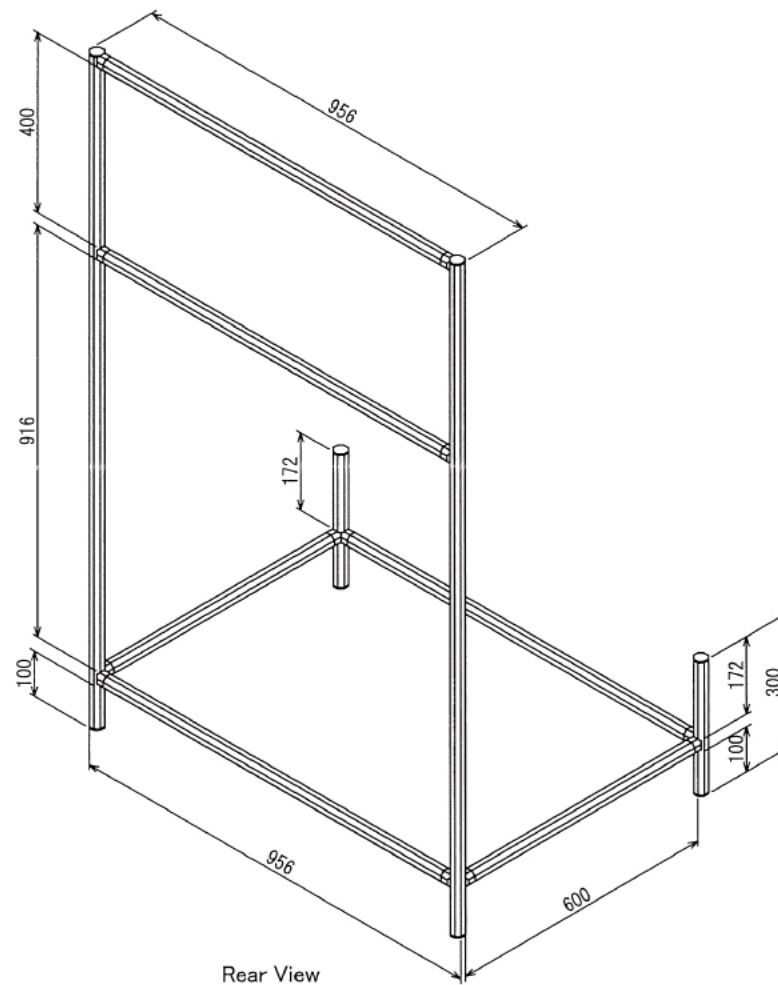

インテリア

ハードトップスタンド

W956 × D656 × H1500 mm

A (1 : 5)
Inside of Dimensions

SUS Corporation