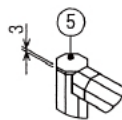

インテリア

ハードトップスタンド

W956 × D656 × H1500 mm

A (1 : 5)
Inside of Dimensions

SUS Corporation