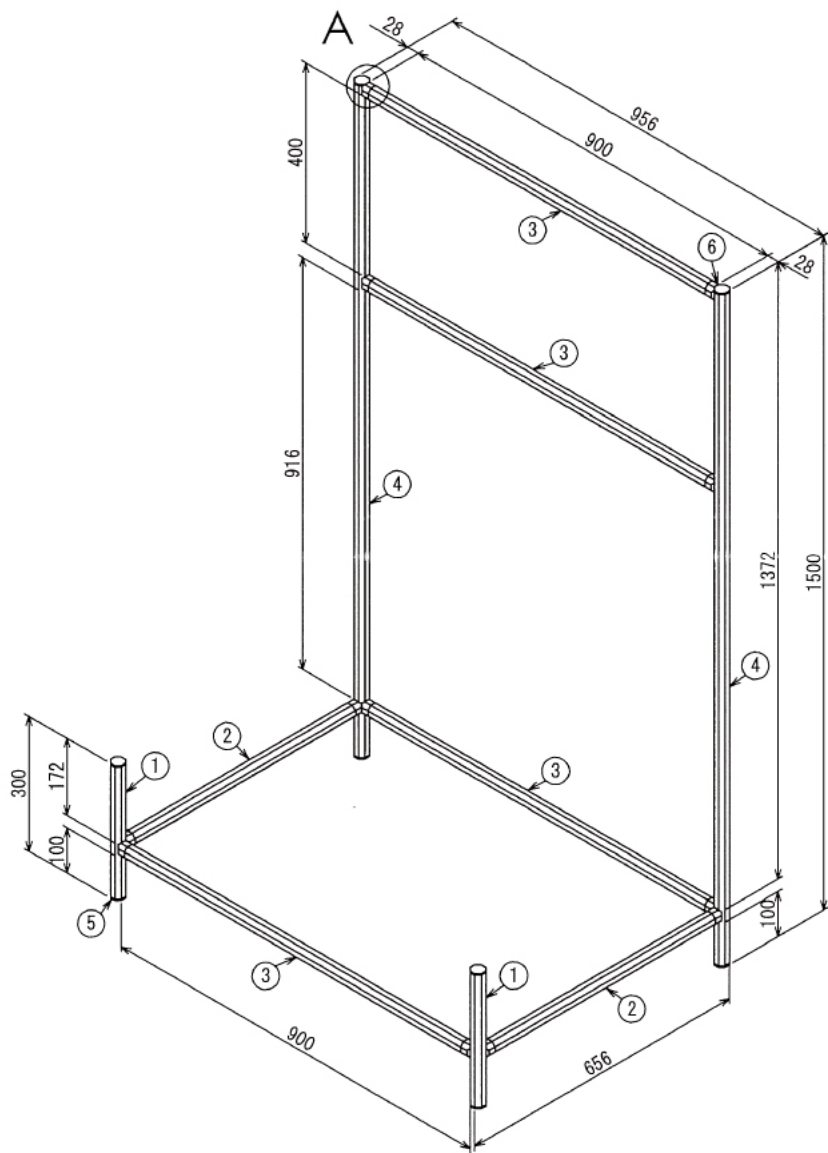

インテリア

ハードトップスタンド

W956 × D656 × H1500 mm

A (1 : 5)
Inside of Dimensions

SUS Corporation