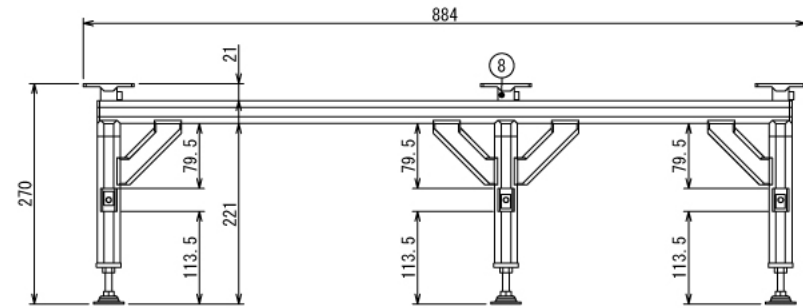

# 車載シングルベッド

W540 × D884 × H270 mm

Left View

A (1 : 2)  
Inside of Dimensions