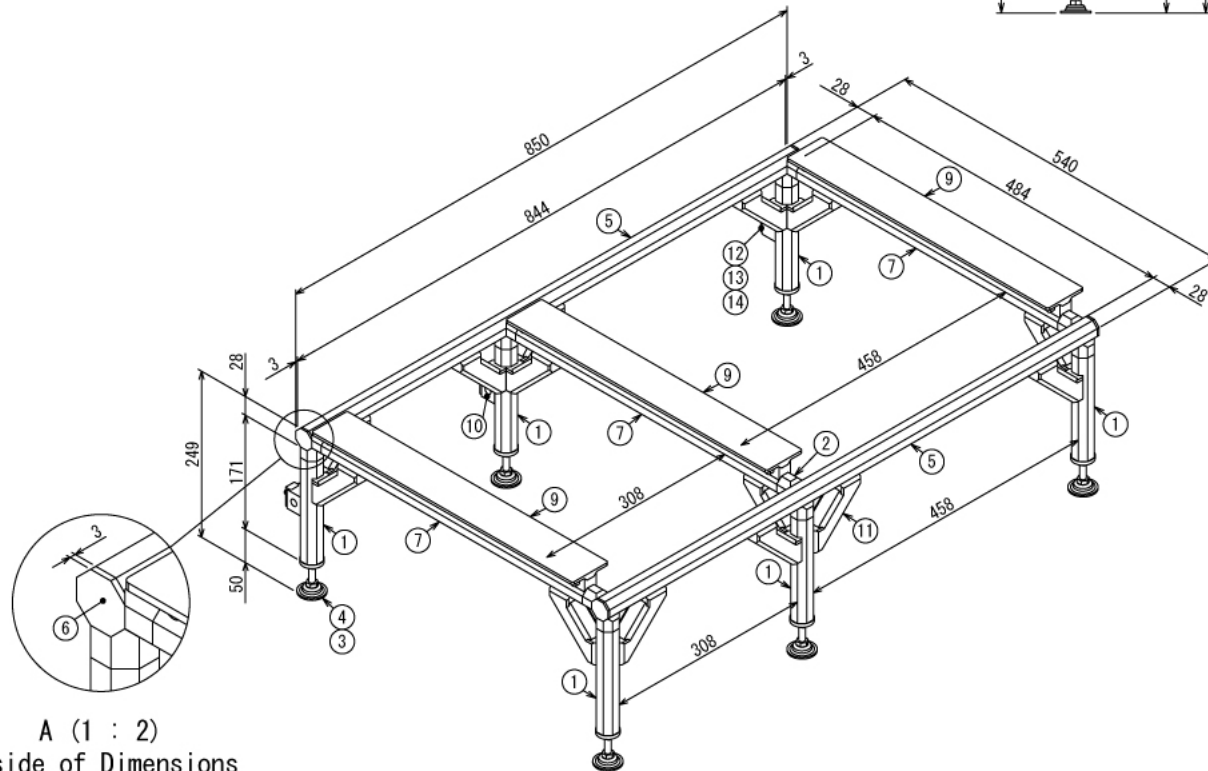

# 車載シングルベッド

W540 × D884 × H270 mm

Left View

A (1 : 2)  
Inside of Dimensions