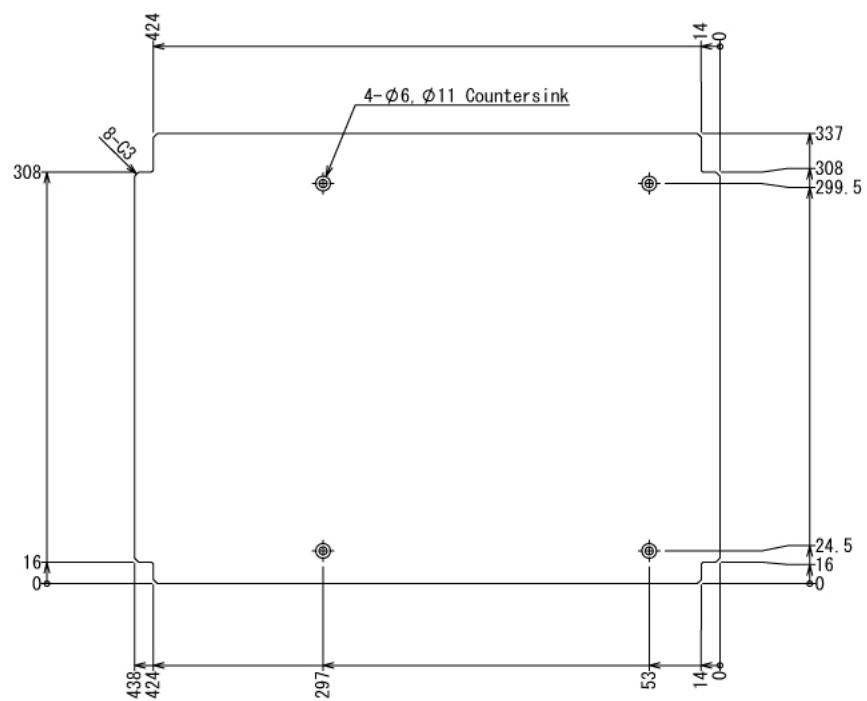

インテリア

プランター棚 & シューズボックス

W2650 × D400 × H1900 mm

パネル③⑧

※板の厚さは5mmです

インテリア

プランター棚 & シューズボックス

W2650 × D400 × H1900 mm