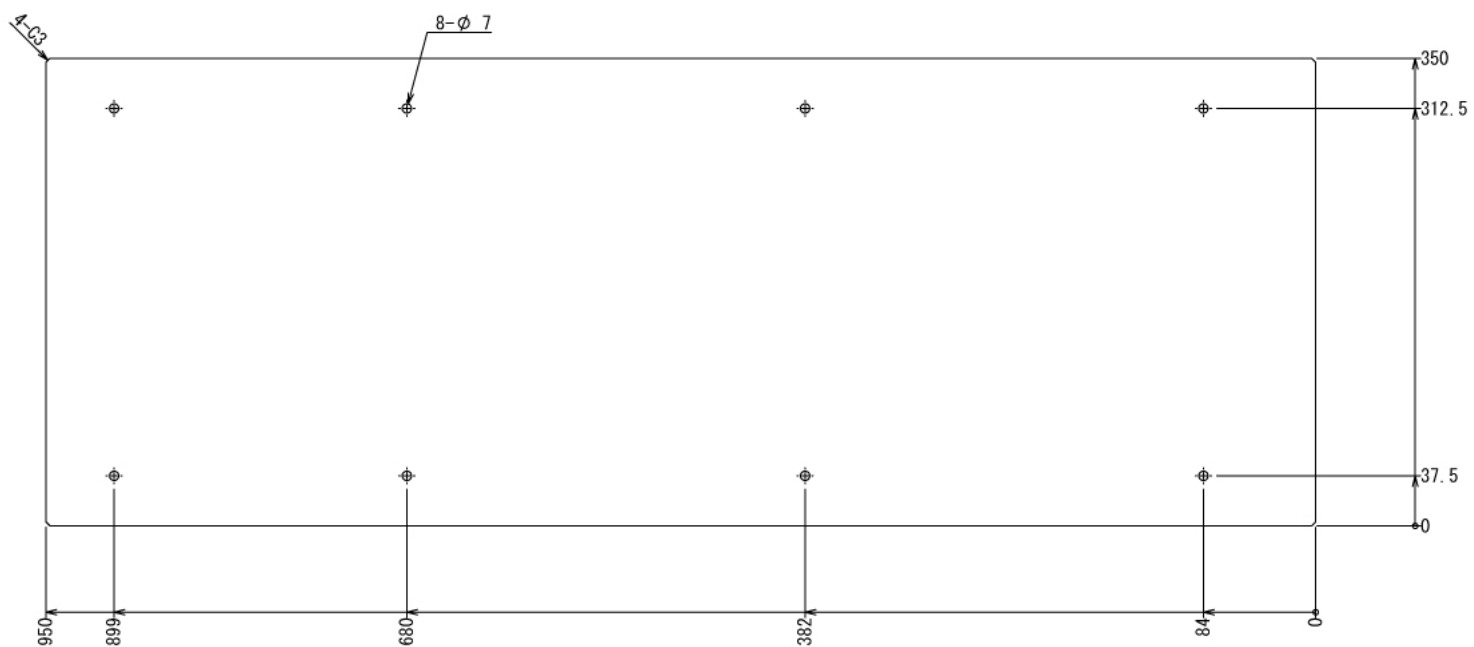

インテリア

プランター棚 & シューズボックス

W2650 × D400 × H1900 mm

パネル③①

※板の厚さは3mmです