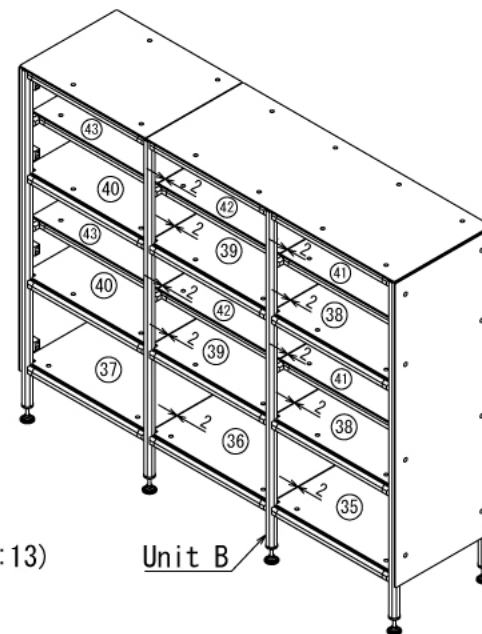

W2650 × D400 × H1900 mm

D-D: 3ヶ所

Front View Unit B

C-C: 3ヶ所

インテリア

プランター棚 & シューズボックス

W2650 × D400 × H1900 mm

Right View Unit B

E-E: 2ヶ所

Show All (1:15)

インテリア

プランター棚 & シューズボックス

W2650 × D400 × H1900 mm

Unit B

Rear View Show All

Unit A

Unit A

Show All Inside(1:13)

Unit B

インテリア

プランター棚 & シューズボックス

W2650 × D400 × H1900 mm

パネル⑭

※板の厚さは3mmです

インテリア

プランター棚 & シューズボックス

W2650 × D400 × H1900 mm

パネル⑬

※板の厚さは3mmです

インテリア

プランター棚 & シューズボックス

W2650 × D400 × H1900 mm