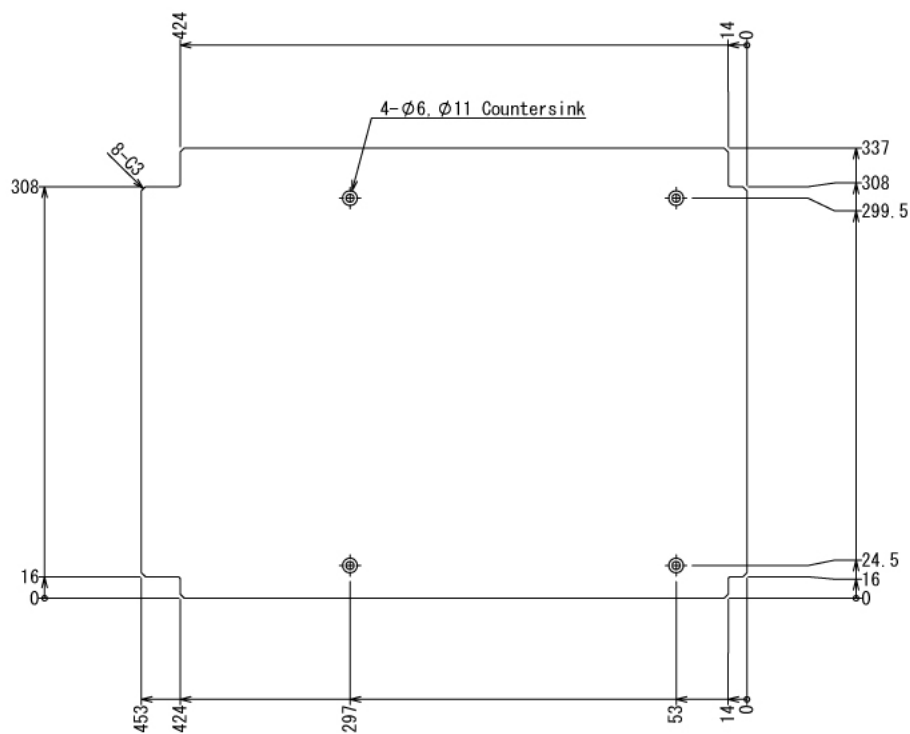

パネル③

※板の厚さは5mmです

インテリア

プランター棚 & シューズボックス

W2650 × D400 × H1900 mm

パネル④

※板の厚さは5mmです

インテリア