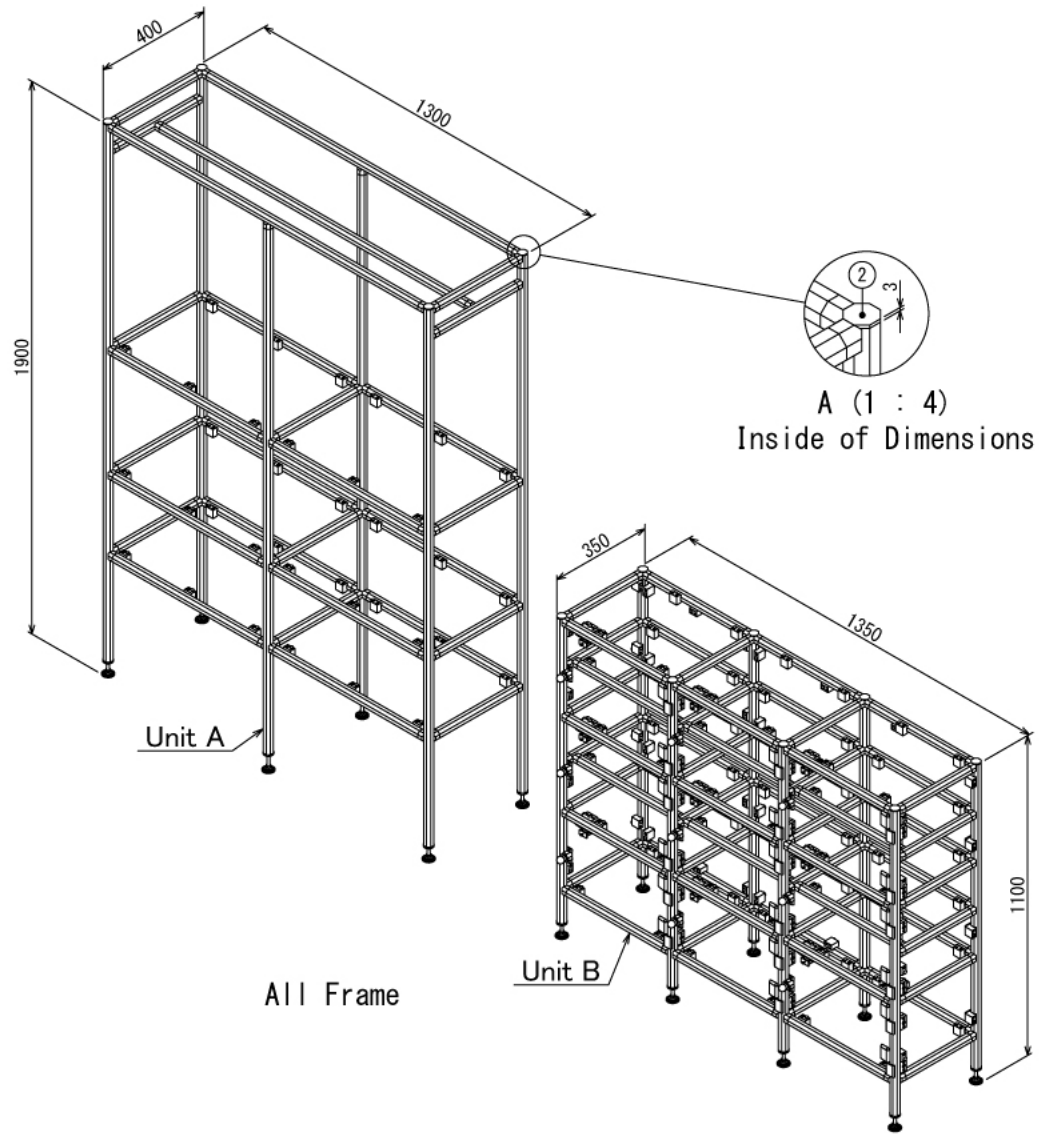

インテリア

プランター棚 & シューズボックス

W2650 × D400 × H1900 mm

インテリア

プランター棚 & シューズボックス

W2650 × D400 × H1900 mm

インテリア

プランター棚 & シューズボックス

W2650 × D400 × H1900 mm

D-D: 3ヶ所

Front View Unit B

C-C: 3ヶ所

インテリア

プランター棚 & シューズボックス

W2650 × D400 × H1900 mm

Right View Unit B