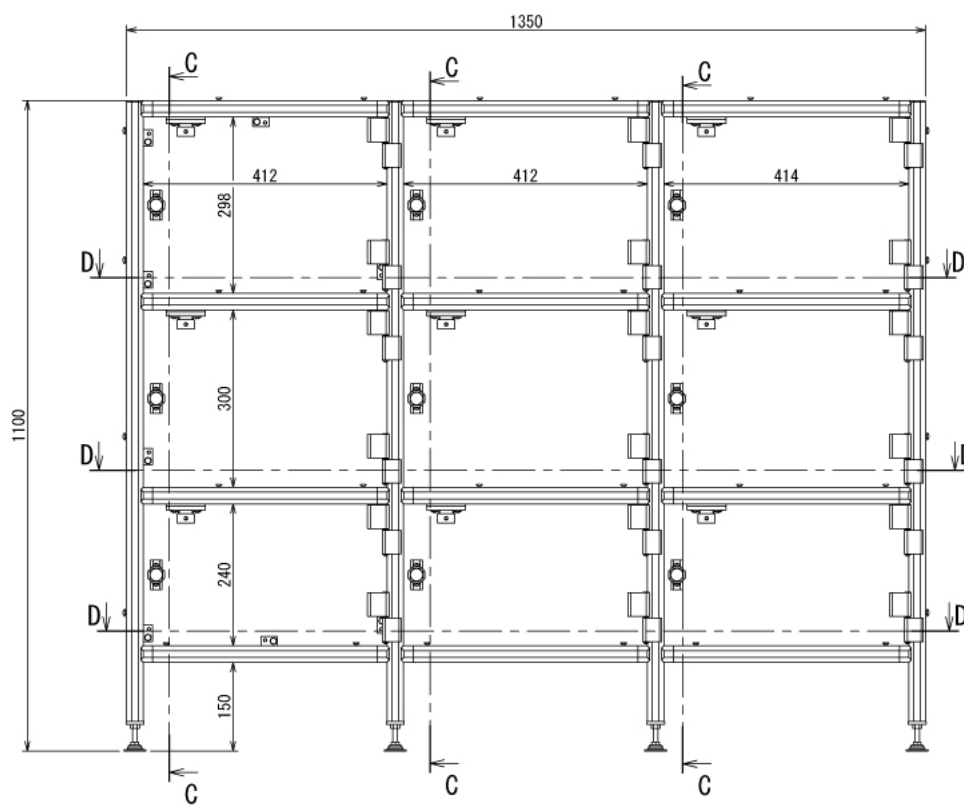

インテリア

プランター棚 & シューズボックス

W2650 × D400 × H1900 mm

インテリア

プランター棚 & シューズボックス

W2650 × D400 × H1900 mm

インテリア

プランター棚 & シューズボックス

W2650 × D400 × H1900 mm

D-D: 3ヶ所

Front View Unit B

C-C: 3ヶ所

インテリア

プランター棚 & シューズボックス

W2650 × D400 × H1900 mm

Right View Unit B