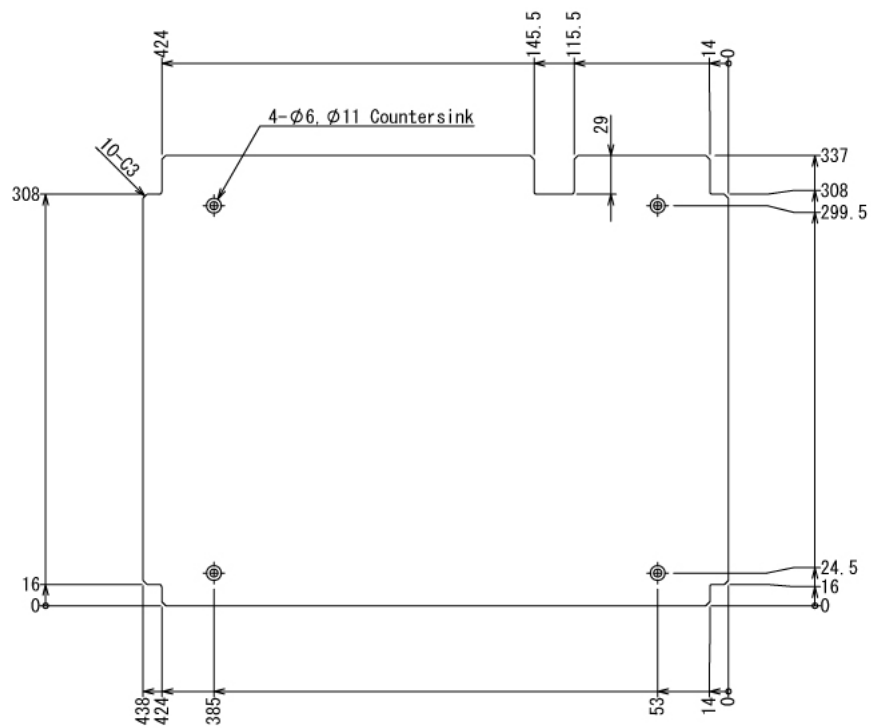

パネル③⑤

インテリア

プランター棚 & シューズボックス

W2650 × D400 × H1900 mm

※板の厚さは5mmです