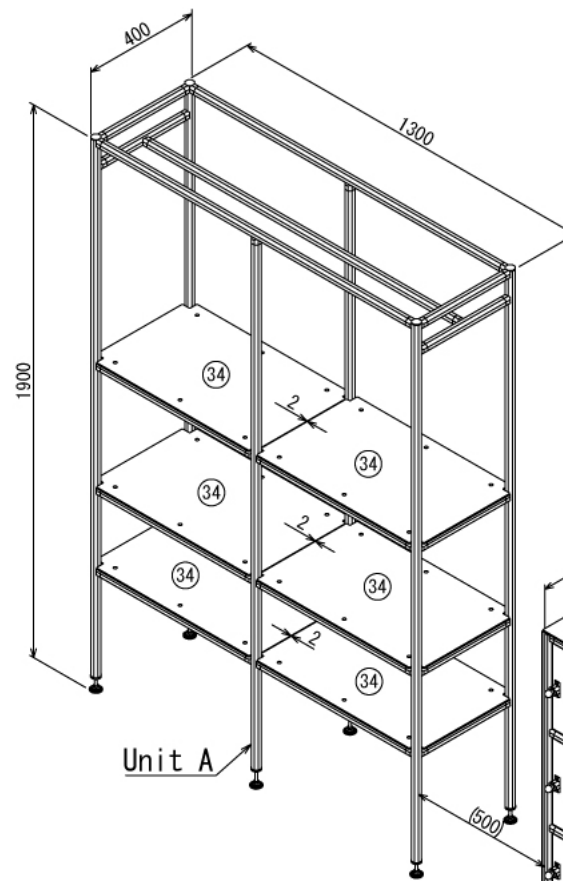

インテリア

プランター棚 & シューズボックス

W2650 × D400 × H1900 mm

インテリア

プランター棚 & シューズボックス

W2650 × D400 × H1900 mm

インテリア

プランター棚 & シューズボックス

W2650 × D400 × H1900 mm

D-D: 3ヶ所

Front View Unit B

C-C: 3ヶ所

インテリア

プランター棚 & シューズボックス

W2650 × D400 × H1900 mm

Right View Unit B

E-E: 2ヶ所

Show All (1:15)

インテリア

プランター棚 & シューズボックス

W2650 × D400 × H1900 mm

Unit B

Rear View Show All

Unit A

Unit A

Show All Inside(1:13)

Unit B

インテリア

プランター棚 & シューズボックス

W2650 × D400 × H1900 mm

パネル⑭

※板の厚さは3mmです