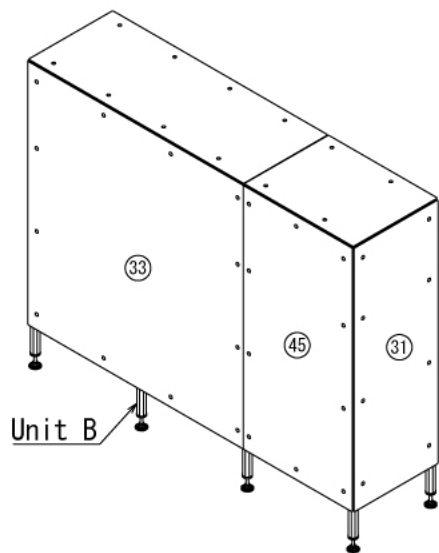

W2650 × D400 × H1900 mm

D-D: 3ヶ所

Front View Unit B

C-C: 3ヶ所

インテリア

プランター棚 & シューズボックス

W2650 × D400 × H1900 mm

Right View Unit B

E-E: 2ヶ所

Show All (1:15)

インテリア

プランター棚 & シューズボックス

W2650 × D400 × H1900 mm

Unit B

Rear View Show All

Unit A

Unit A

Show All Inside(1:13)

Unit B

インテリア

プランター棚 & シューズボックス

W2650 × D400 × H1900 mm

パネル⑭

※板の厚さは3mmです

インテリア

プランター棚 & シューズボックス

W2650 × D400 × H1900 mm

パネル⑬

※板の厚さは3mmです

インテリア

プランター棚 & シューズボックス

W2650 × D400 × H1900 mm