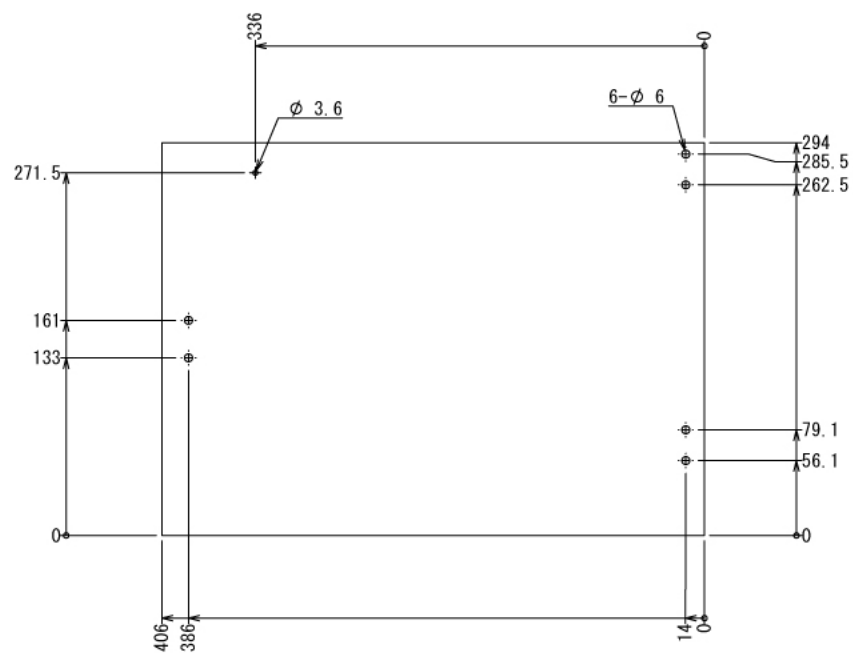

Unit A

Show All Inside(1:13)

Unit B

インテリア

プランター棚 & シューズボックス

W2650 × D400 × H1900 mm

パネル⑭

※板の厚さは3mmです