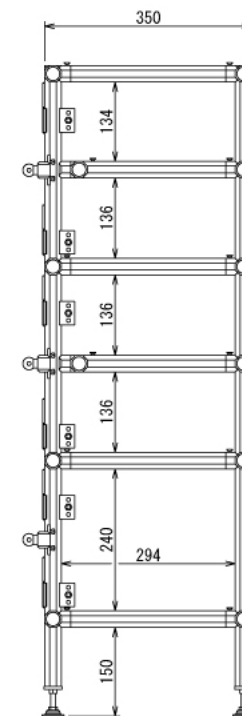

インテリア

プランター棚 & シューズボックス

W2650 × D400 × H1900 mm

インテリア

プランター棚 & シューズボックス

W2650 × D400 × H1900 mm

インテリア

プランター棚 & シューズボックス

W2650 × D400 × H1900 mm

D-D: 3ヶ所

Front View Unit B

C-C: 3ヶ所

インテリア

プランター棚 & シューズボックス

W2650 × D400 × H1900 mm

Right View Unit B

E-E: 2ヶ所

Show All (1:15)

インテリア

プランター棚 & シューズボックス

W2650 × D400 × H1900 mm

Unit B

Rear View Show All

Unit A

Unit A

Show All Inside(1:13)

Unit B

インテリア

プランター棚 & シューズボックス

W2650 × D400 × H1900 mm

パネル⑭

※板の厚さは3mmです