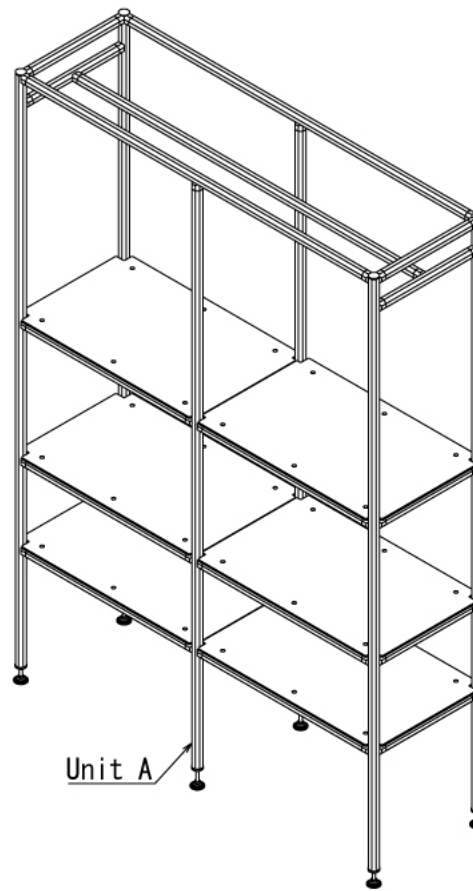

W2650 × D400 × H1900 mm

D-D: 3ヶ所

Front View Unit B

C-C: 3ヶ所

インテリア

プランター棚 & シューズボックス

W2650 × D400 × H1900 mm

Right View Unit B

E-E: 2ヶ所

Show All (1:15)

インテリア

プランター棚 & シューズボックス

W2650 × D400 × H1900 mm

Unit B

Rear View Show All

Unit A

Unit A

Show All Inside(1:13)

Unit B

インテリア

プランター棚 & シューズボックス

W2650 × D400 × H1900 mm

パネル⑭

※板の厚さは3mmです

インテリア

プランター棚 & シューズボックス

W2650 × D400 × H1900 mm

パネル⑬

※板の厚さは3mmです

インテリア

プランター棚 & シューズボックス

W2650 × D400 × H1900 mm