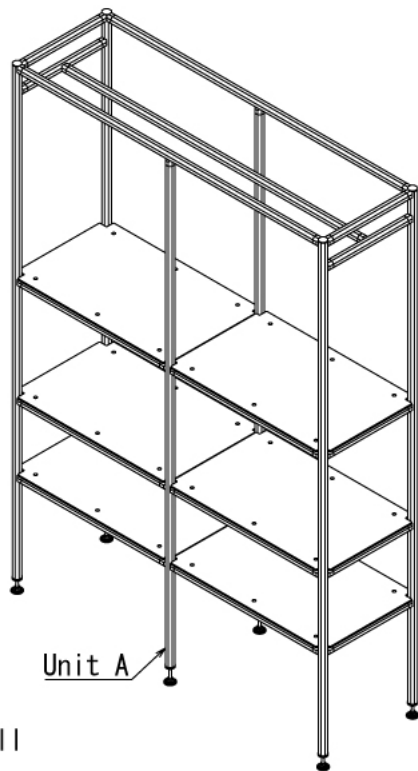

W2650 × D400 × H1900 mm

D-D: 3ヶ所

Front View Unit B

C-C: 3ヶ所

インテリア

プランター棚 & シューズボックス

W2650 × D400 × H1900 mm

Right View Unit B

E-E: 2ヶ所

Show All (1:15)

インテリア

プランター棚 & シューズボックス

W2650 × D400 × H1900 mm

Unit B

Rear View Show All

Unit A

Unit A

Show All Inside(1:13)

Unit B

インテリア

プランター棚 & シューズボックス

W2650 × D400 × H1900 mm

パネル⑭

※板の厚さは3mmです

インテリア

プランター棚 & シューズボックス

W2650 × D400 × H1900 mm

パネル⑬

※板の厚さは3mmです

インテリア

プランター棚 & シューズボックス

W2650 × D400 × H1900 mm