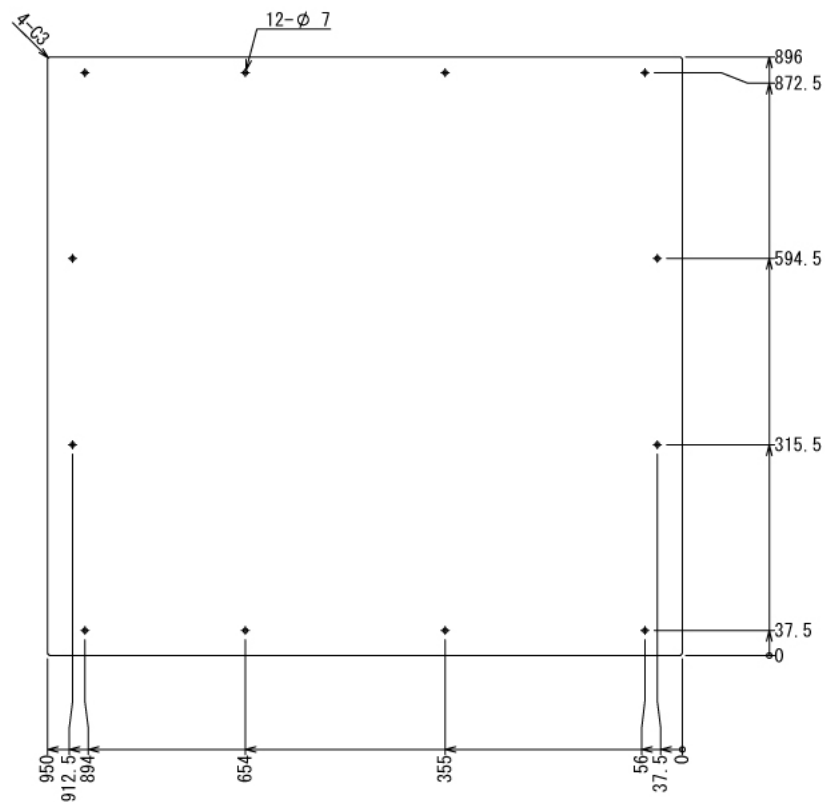

プランター棚 & シューズボックス

W2650 × D400 × H1900 mm

パネル③①

※板の厚さは3mmです

インテリア

プランター棚 & シューズボックス

W2650 × D400 × H1900 mm

パネル⑬