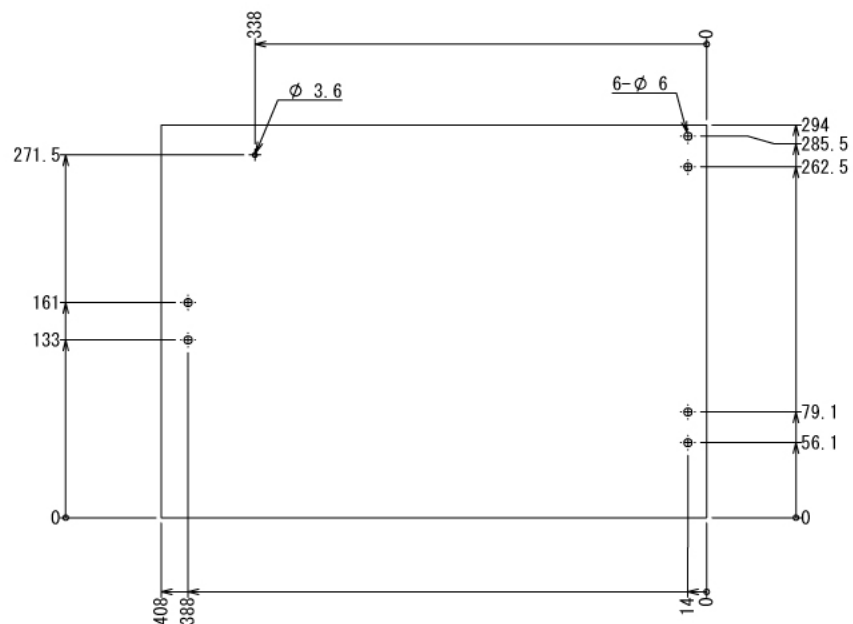

インテリア

プランター棚 & シューズボックス

W2650 × D400 × H1900 mm

パネル⑬

※板の厚さは3mmです