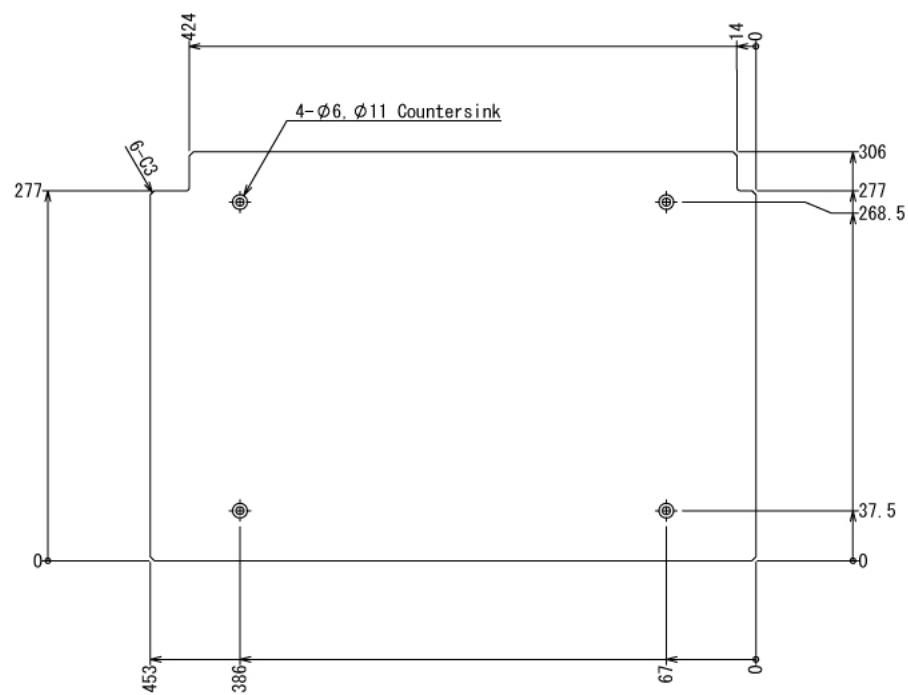

パネル④

インテリア

プランター棚 & シューズボックス

W2650 × D400 × H1900 mm

※板の厚さは5mmです