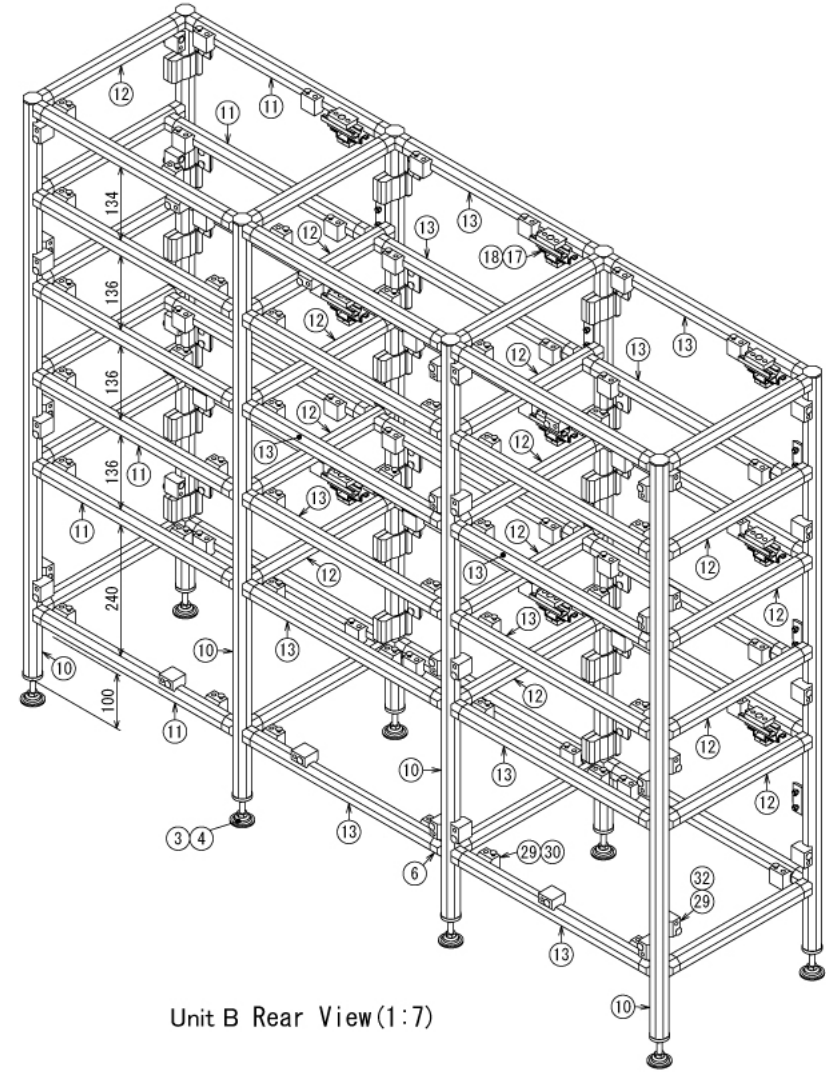

インテリア

プランター棚 & シューズボックス

W2650 × D400 × H1900 mm

インテリア

プランター棚 & シューズボックス

W2650 × D400 × H1900 mm

インテリア

プランター棚 & シューズボックス

W2650 × D400 × H1900 mm

D-D: 3ヶ所

Front View Unit B

C-C: 3ヶ所

インテリア

プランター棚 & シューズボックス

W2650 × D400 × H1900 mm

Right View Unit B