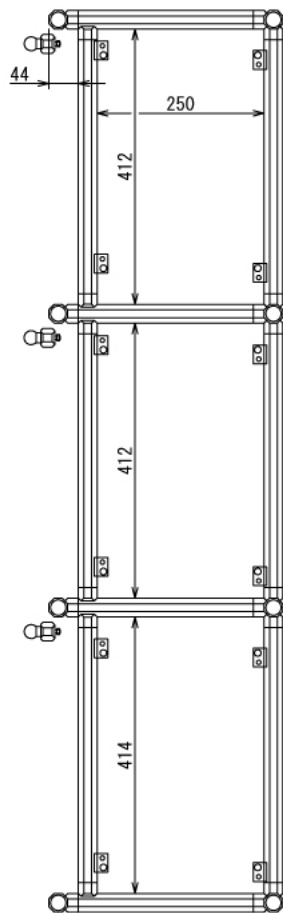

インテリア

プランター棚 & シューズボックス

W2650 × D400 × H1900 mm

インテリア

プランター棚 & シューズボックス

W2650 × D400 × H1900 mm

インテリア

プランター棚 & シューズボックス

W2650 × D400 × H1900 mm

D-D: 3ヶ所

Front View Unit B

C-C: 3ヶ所

インテリア

プランター棚 & シューズボックス

W2650 × D400 × H1900 mm

Right View Unit B

E-E: 2ヶ所

Show All (1:15)

インテリア

プランター棚 & シューズボックス

W2650 × D400 × H1900 mm

Unit B

Rear View Show All

Unit A

Unit A

Show All Inside(1:13)

Unit B

インテリア

プランター棚 & シューズボックス

W2650 × D400 × H1900 mm

パネル⑭

※板の厚さは3mmです