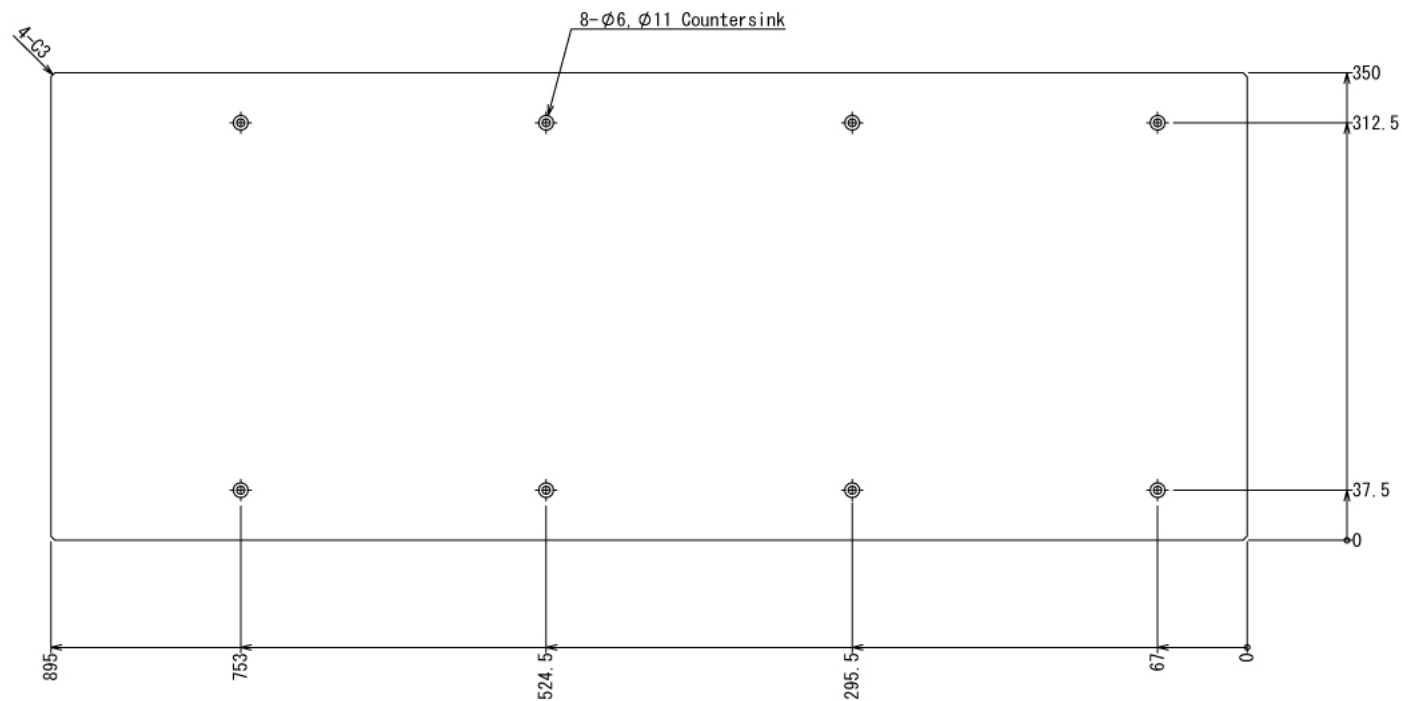

パネル②⑤

※板の厚さは3mmです

インテリア

プランター棚 & シューズボックス

W2650 × D400 × H1900 mm

パネル[Ⓢ]

※板の厚さは5mmです

インテリア