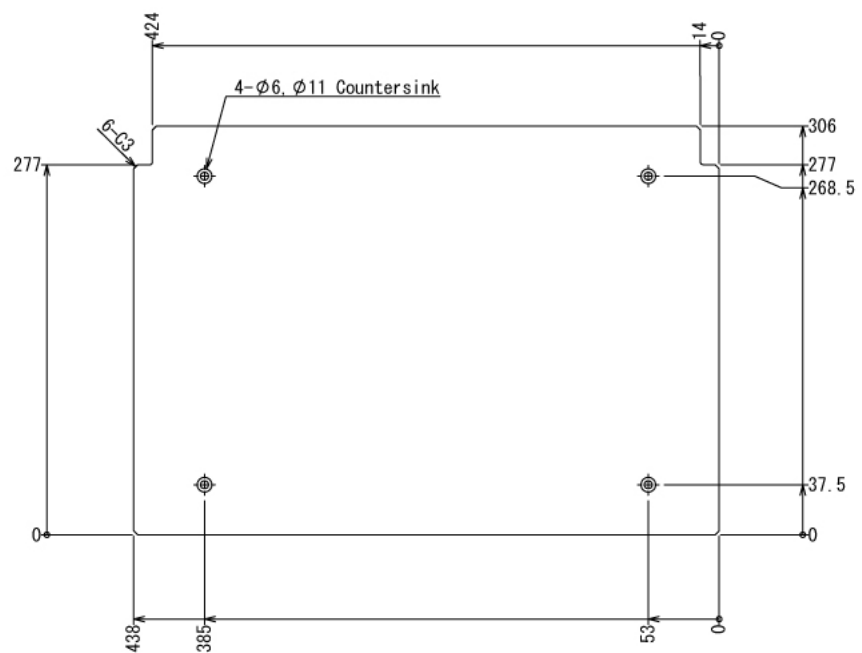

プランター棚 & シューズボックス

W2650 × D400 × H1900 mm

パネル④

※板の厚さは5mmです

インテリア

プランター棚 & シューズボックス

W2650 × D400 × H1900 mm

パネル④