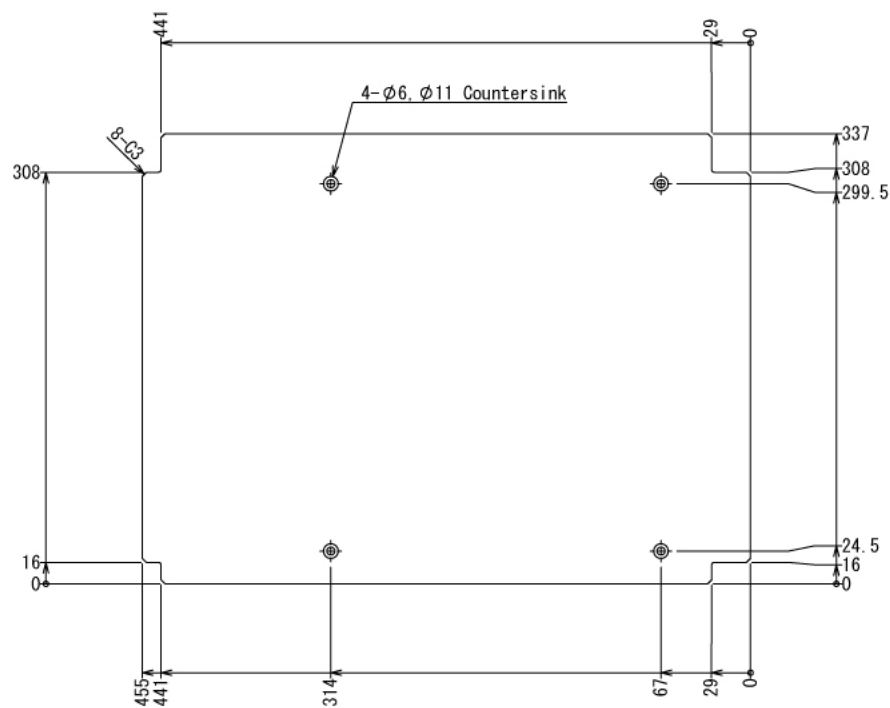

パネル③

インテリア

プランター棚 & シューズボックス

W2650 × D400 × H1900 mm

※板の厚さは5mmです