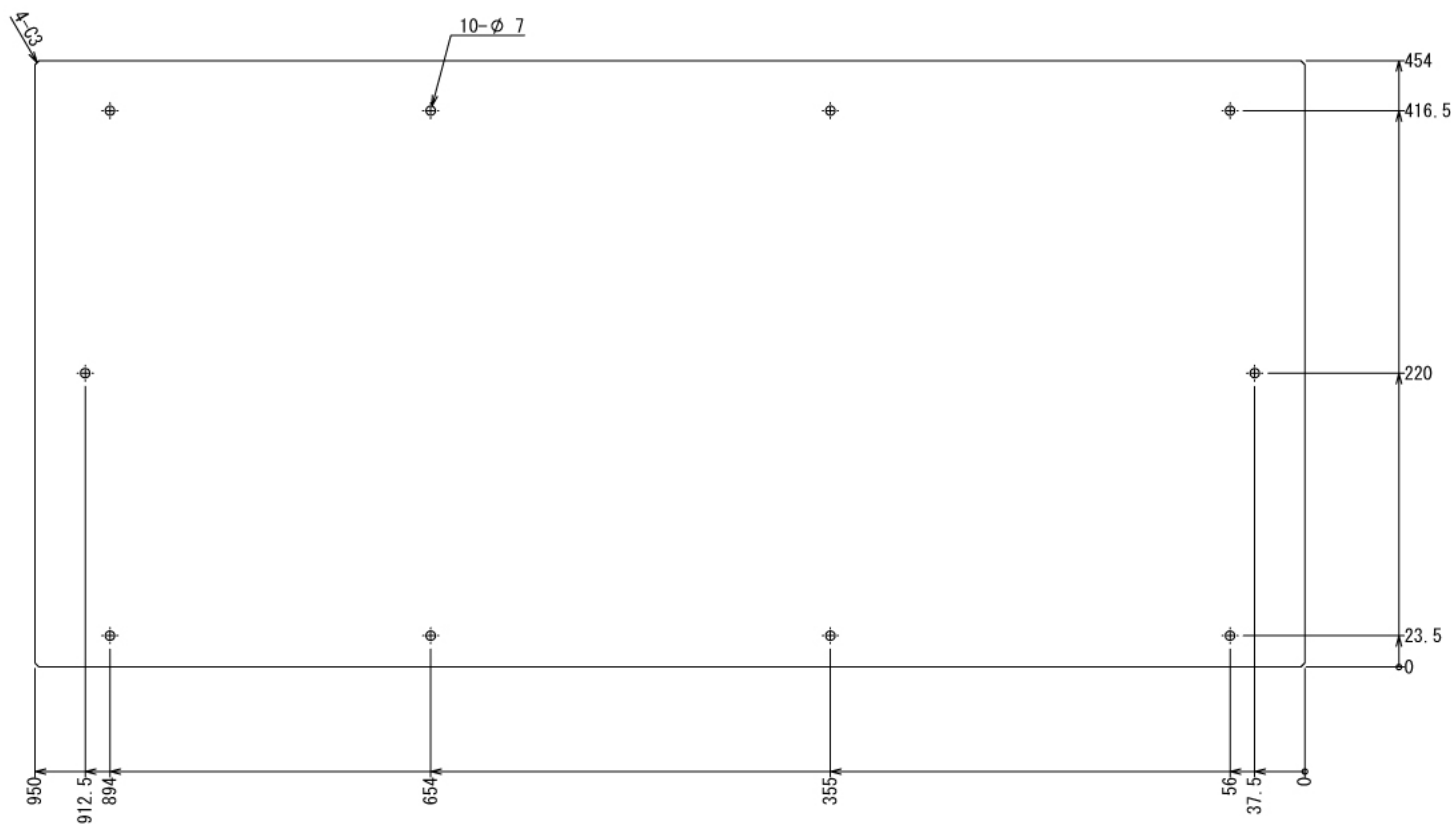

W2650 × D400 × H1900 mm

D-D: 3ヶ所

Front View Unit B

C-C: 3ヶ所

インテリア

プランター棚 & シューズボックス

W2650 × D400 × H1900 mm

Right View Unit B

W2650 × D400 × H1900 mm

パネル④

※板の厚さは5mmです

インテリア

プランター棚 & シューズボックス

W2650 × D400 × H1900 mm

パネル④

※板の厚さは3mmです