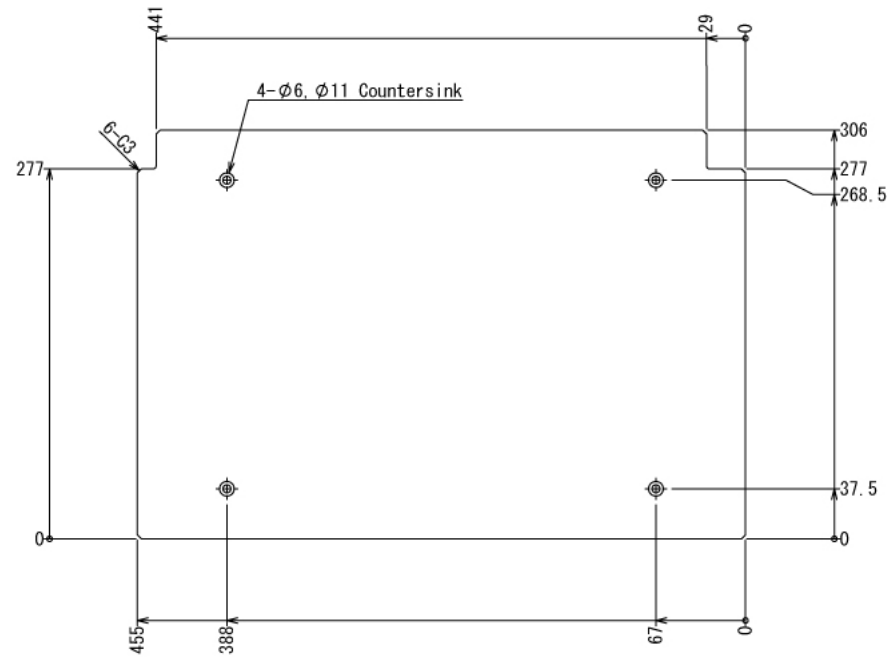

パネル③

※板の厚さは5mmです

インテリア

プランター棚 & シューズボックス

W2650 × D400 × H1900 mm

パネル④

※板の厚さは5mmです

インテリア

プランター棚 & シューズボックス

W2650 × D400 × H1900 mm

パネル④

※板の厚さは5mmです

インテリア

プランター棚 & シューズボックス

W2650 × D400 × H1900 mm

パネル④