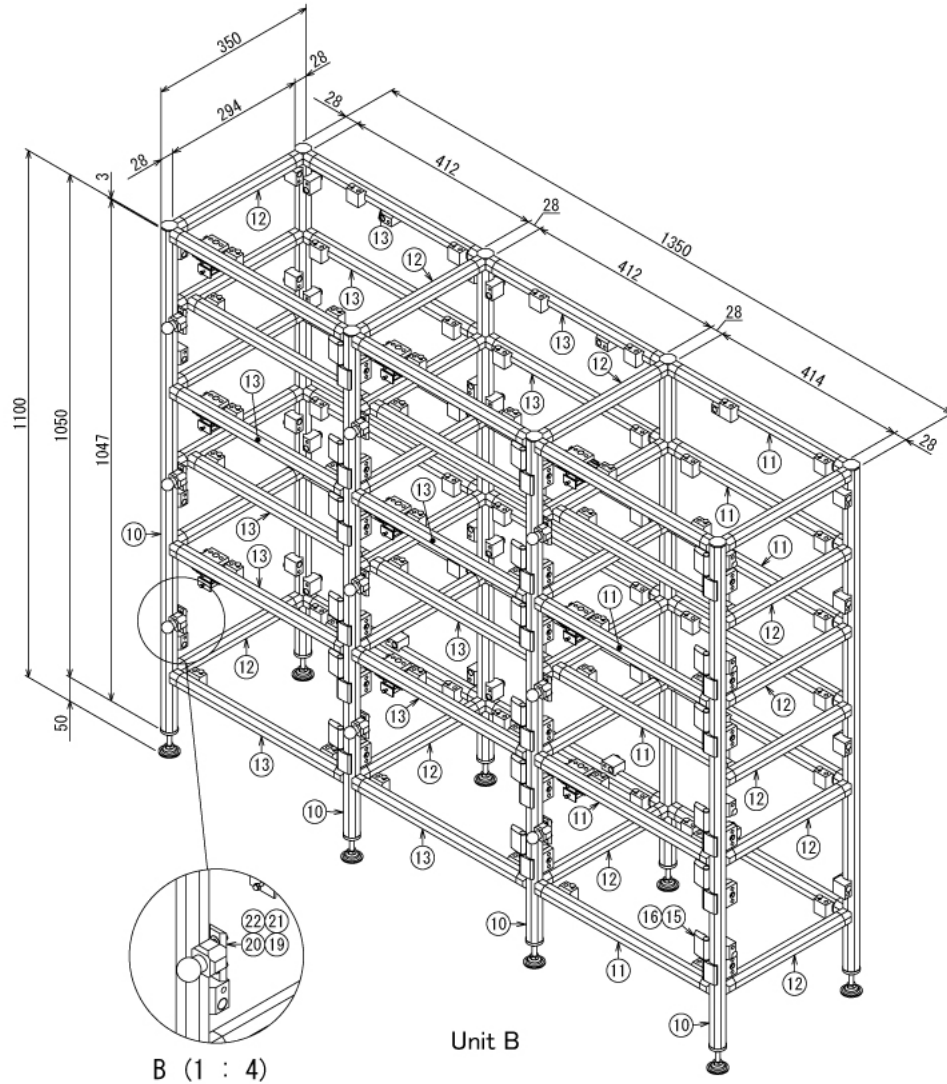

インテリア

プランター棚 & シューズボックス

W2650 × D400 × H1900 mm

インテリア

プランター棚 & シューズボックス

W2650 × D400 × H1900 mm

インテリア

プランター棚 & シューズボックス

W2650 × D400 × H1900 mm

D-D: 3ヶ所

Front View Unit B

C-C: 3ヶ所

インテリア

プランター棚 & シューズボックス

W2650 × D400 × H1900 mm

Right View Unit B