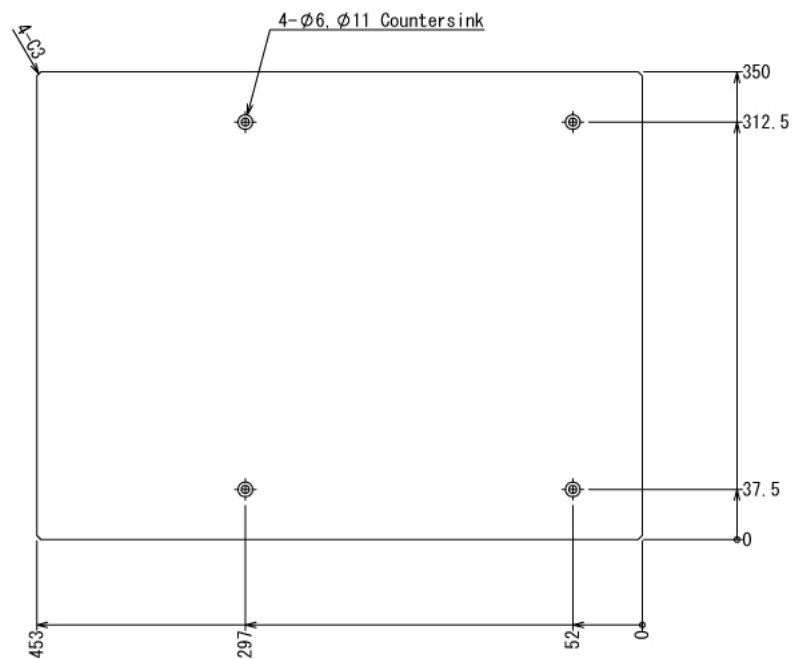

※板の厚さは5mmです

インテリア

プランター棚 & シューズボックス

W2650 × D400 × H1900 mm

パネル④

※板の厚さは5mmです

インテリア

プランター棚 & シューズボックス

W2650 × D400 × H1900 mm

パネル④

※板の厚さは5mmです

インテリア

プランター棚 & シューズボックス

W2650 × D400 × H1900 mm

パネル④

※板の厚さは3mmです