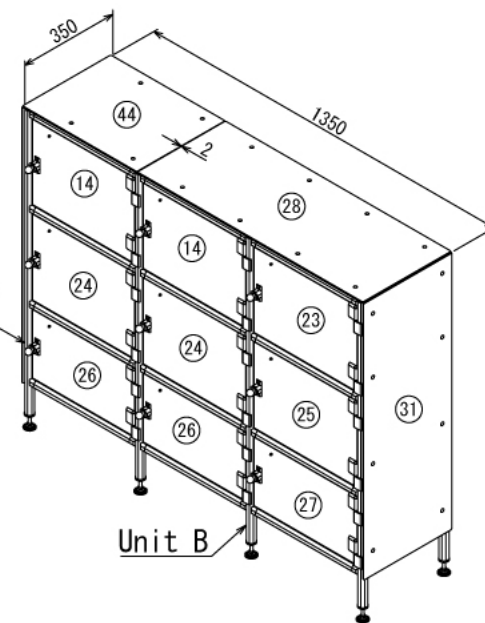

W2650 × D400 × H1900 mm

D-D: 3ヶ所

Front View Unit B

C-C: 3ヶ所

インテリア

プランター棚 & シューズボックス

W2650 × D400 × H1900 mm

Right View Unit B

E-E: 2ヶ所

Show All (1:15)

インテリア

プランター棚 & シューズボックス

W2650 × D400 × H1900 mm

Unit B

Rear View Show All

Unit A

Unit A

Show All Inside(1:13)

Unit B

インテリア

プランター棚 & シューズボックス

W2650 × D400 × H1900 mm

パネル⑭

※板の厚さは3mmです