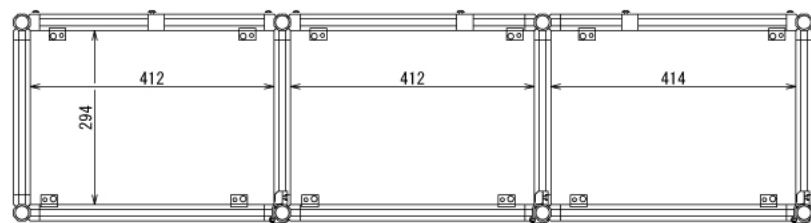

インテリア

プランター棚 & シューズボックス

W2650 × D400 × H1900 mm

インテリア

プランター棚 & シューズボックス

W2650 × D400 × H1900 mm

インテリア

プランター棚 & シューズボックス

W2650 × D400 × H1900 mm

D-D: 3ヶ所

Front View Unit B

C-C: 3ヶ所

インテリア

プランター棚 & シューズボックス

W2650 × D400 × H1900 mm

Right View Unit B

E-E: 2ヶ所

Show All (1:15)

インテリア

プランター棚 & シューズボックス

W2650 × D400 × H1900 mm

Unit B

Rear View Show All

Unit A

Unit A

Show All Inside(1:13)

Unit B

インテリア

プランター棚 & シューズボックス

W2650 × D400 × H1900 mm

パネル⑭

※板の厚さは3mmです