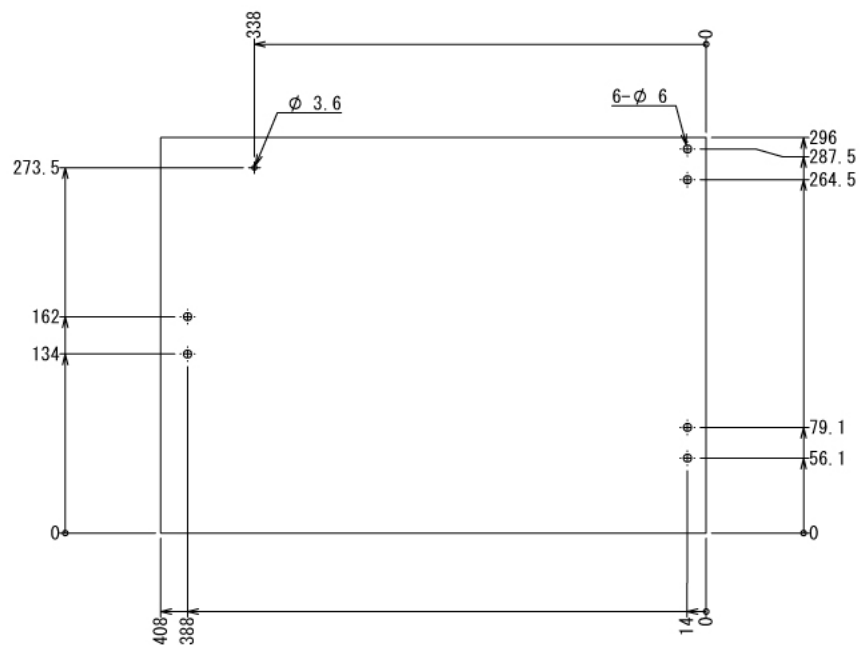

インテリア

プランター棚 & シューズボックス

W2650 × D400 × H1900 mm

パネル⑬

※板の厚さは3mmです

インテリア

プランター棚 & シューズボックス

W2650 × D400 × H1900 mm