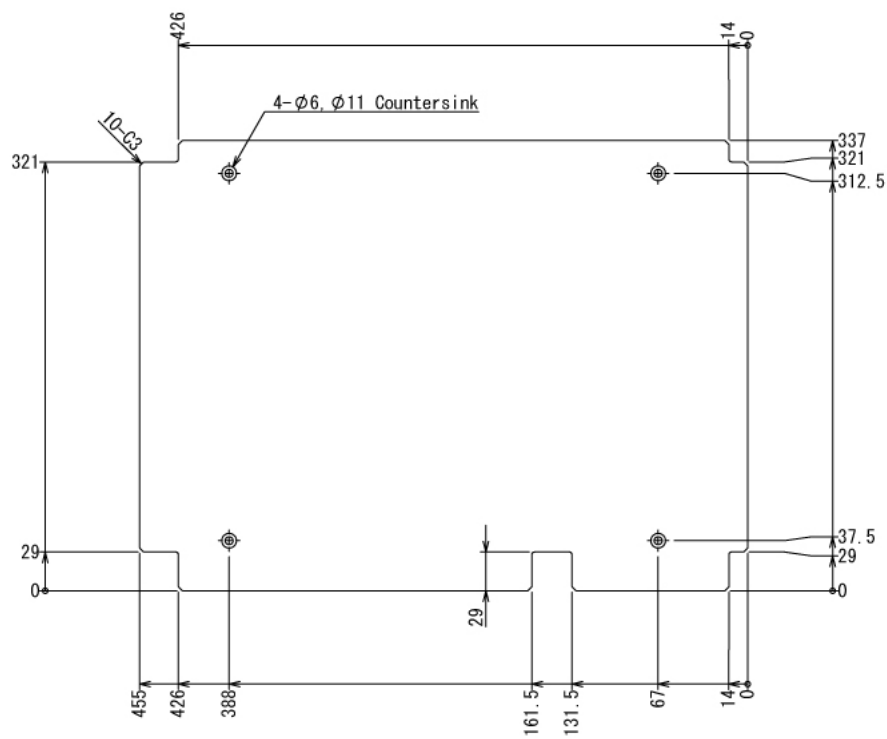

インテリア

プランター棚 & シューズボックス

W2650 × D400 × H1900 mm

※板の厚さは5mmです