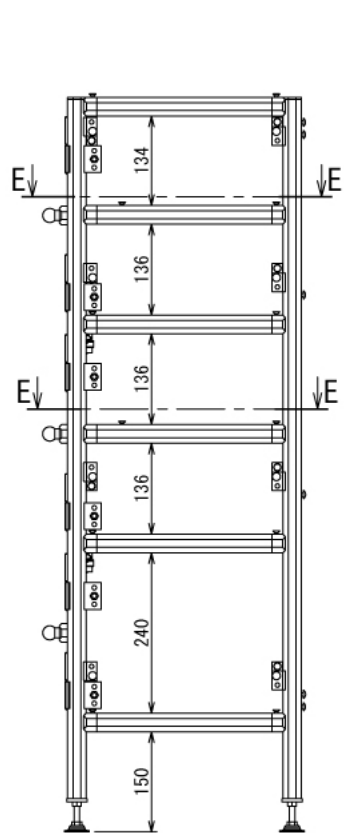

インテリア

プランター棚 & シューズボックス

W2650 × D400 × H1900 mm

インテリア

プランター棚 & シューズボックス

W2650 × D400 × H1900 mm

インテリア

プランター棚 & シューズボックス

W2650 × D400 × H1900 mm

D-D: 3ヶ所

Front View Unit B

C-C: 3ヶ所

インテリア

プランター棚 & シューズボックス

W2650 × D400 × H1900 mm

Right View Unit B

E-E: 2ヶ所

Show All (1:15)

インテリア

プランター棚 & シューズボックス

W2650 × D400 × H1900 mm

Unit B

Rear View Show All

Unit A

Unit A

Show All Inside(1:13)

Unit B

インテリア

プランター棚 & シューズボックス

W2650 × D400 × H1900 mm

パネル⑭

※板の厚さは3mmです