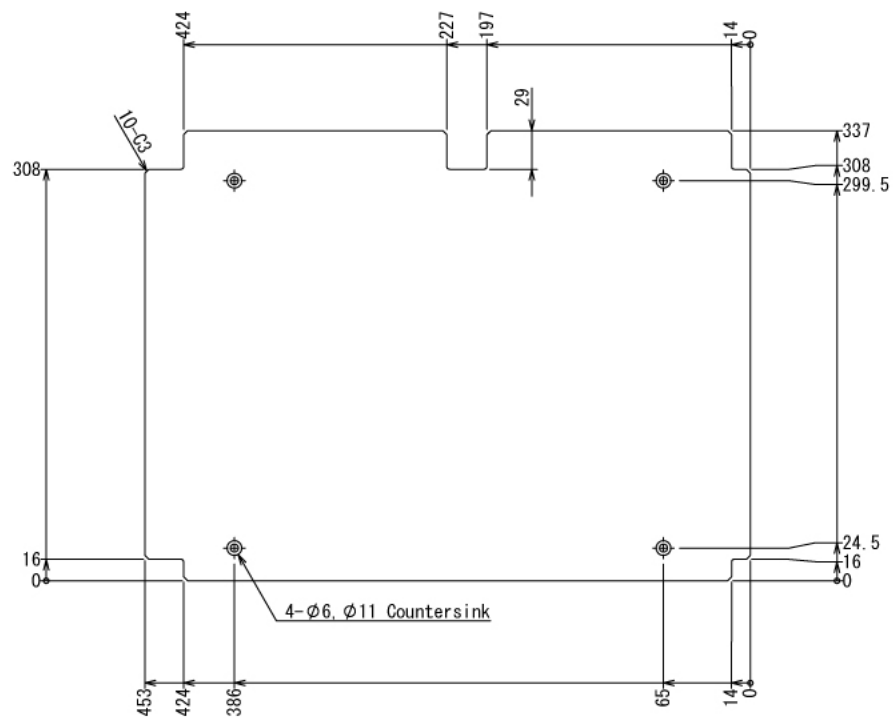

W2650 × D400 × H1900 mm

パネル③⑥

※板の厚さは5mmです

インテリア

プランター棚 & シューズボックス

W2650 × D400 × H1900 mm

パネル③

※板の厚さは5mmです