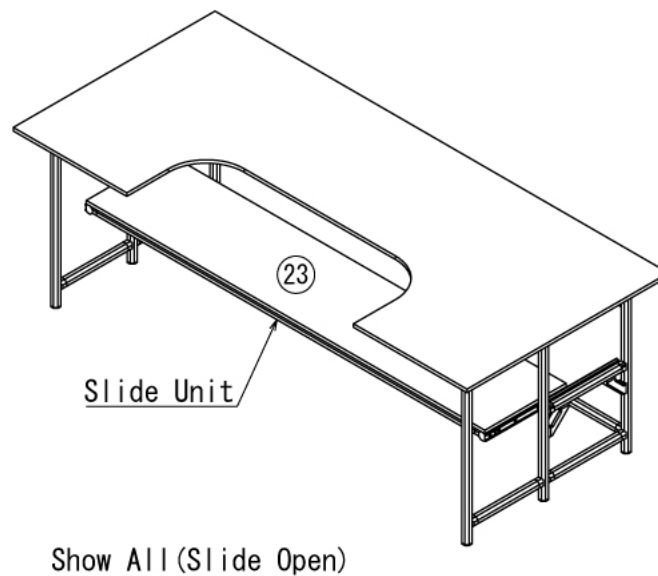

ホビー

2WAYゲーミングデスク

W1800 × D800 × H612 mm

ホビー

2WAYゲーミングデスク

W1800 × D800 × H612 mm

ボード⑳

※板の厚さは12mmです

ホビー

2WAYゲーミングデスク

W1800 × D800 × H612 mm

ボード②③

※板の厚さは12mmです