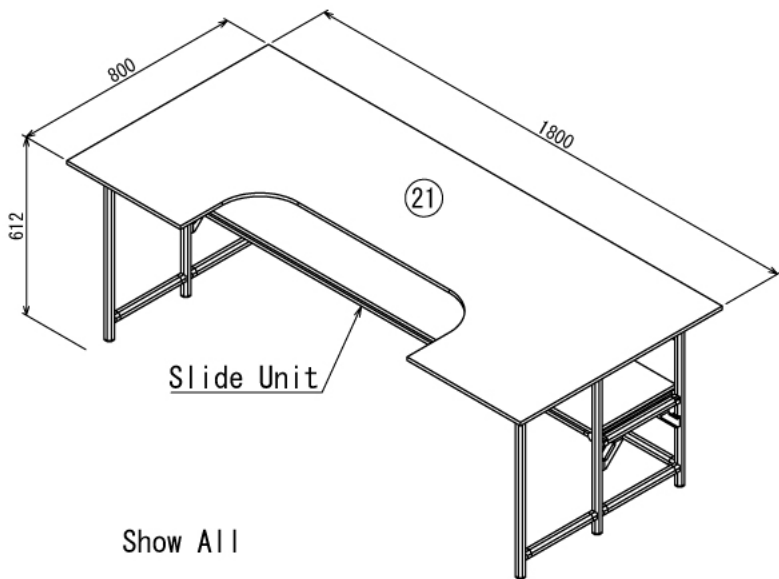

ホビー

2WAYゲーミングデスク

W1800 × D800 × H612 mm

ホビー

2WAYゲーミングデスク

W1800 × D800 × H612 mm

ボード⑳

※板の厚さは12mmです

ホビー

2WAYゲーミングデスク

W1800 × D800 × H612 mm

ボード②③

※板の厚さは12mmです