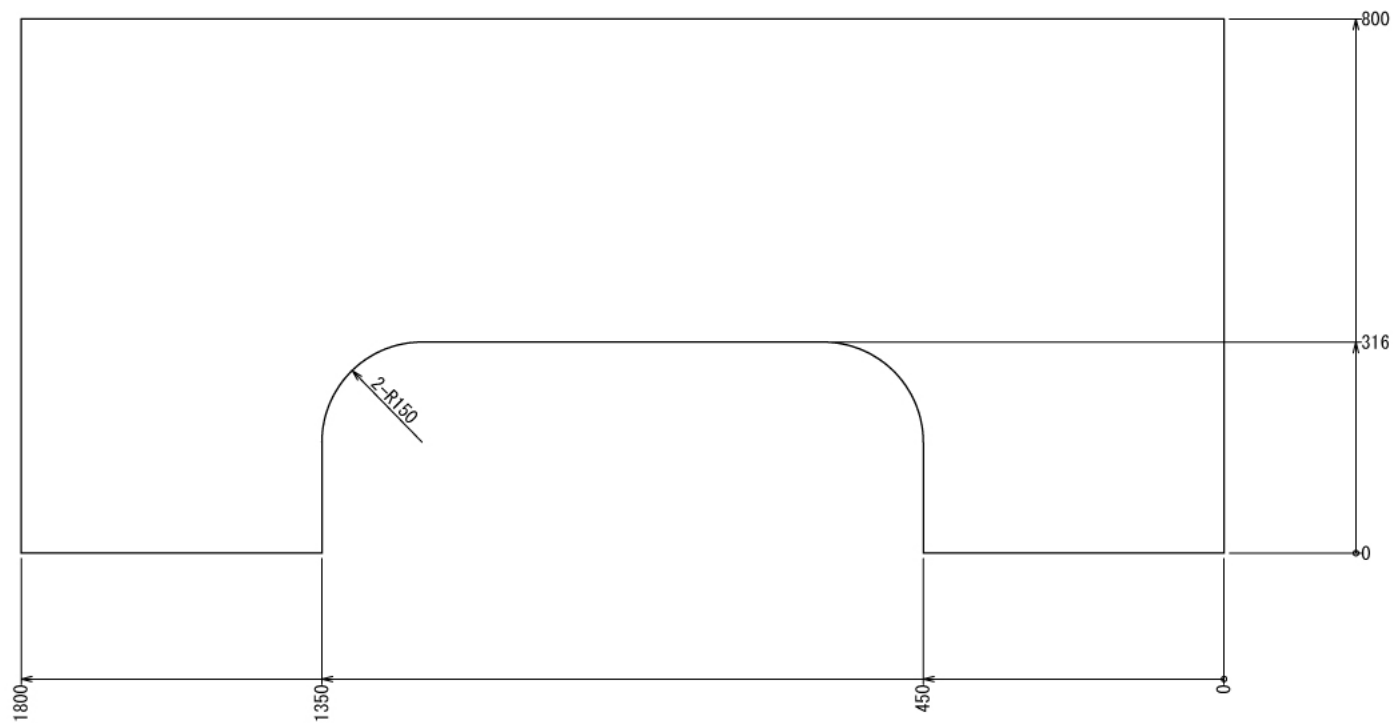

ホビー

2WAYゲーミングデスク

W1800 × D800 × H612 mm

ホビー

2WAYゲーミングデスク

W1800 × D800 × H612 mm

ボード⑳

※板の厚さは12mmです

ホビー

2WAYゲーミングデスク

W1800 × D800 × H612 mm

ボード②③

※板の厚さは12mmです