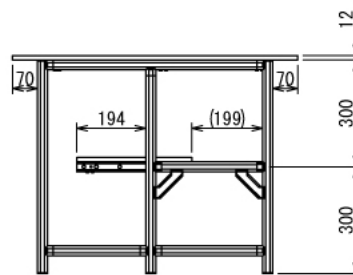

ホビー

2WAYゲーミングデスク

W1800 × D800 × H612 mm

ホビー

2WAYゲーミングデスク

W1800 × D800 × H612 mm

ボード⑳

※板の厚さは12mmです

ホビー

2WAYゲーミングデスク

W1800 × D800 × H612 mm

ボード②③

※板の厚さは12mmです