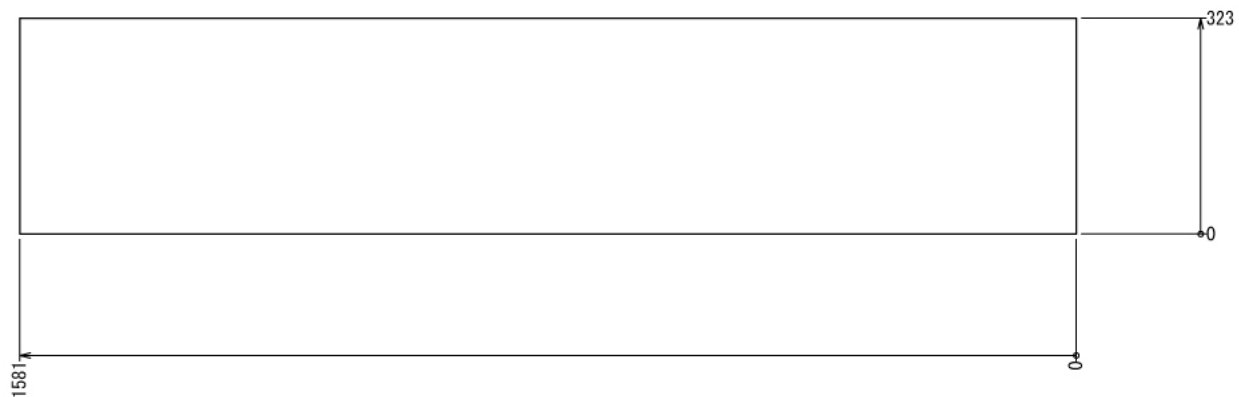

ホビー

2WAYゲーミングデスク

W1800 × D800 × H612 mm

ホビー

2WAYゲーミングデスク

W1800 × D800 × H612 mm

ボード⑳

※板の厚さは12mmです

ホビー

2WAYゲーミングデスク

W1800 × D800 × H612 mm

ボード②③

※板の厚さは12mmです