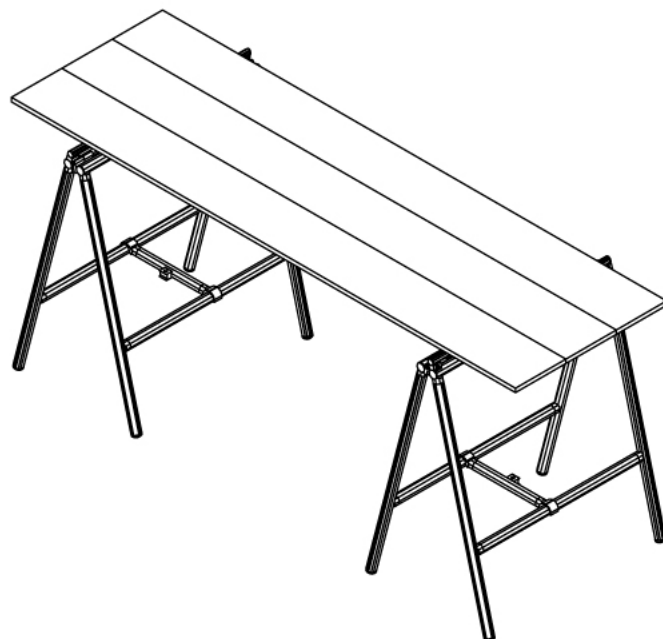

その他

DIY用作業台

W2000 × D706 × H879 mm

※ボードはお客さまにてご用意ください

SUS Corporation