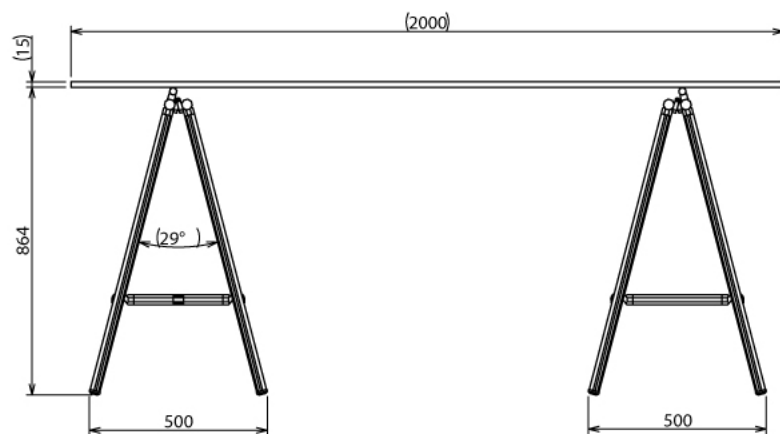

その他

DIY用作業台

W2000 × D706 × H879 mm

※ボードはお客さまにてご用意ください

SUS Corporation