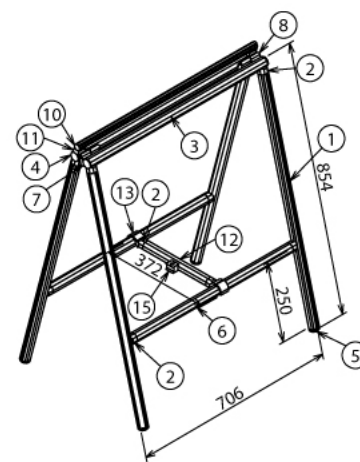

その他

DIY用作業台

W2000 × D706 × H879 mm

※ボードはお客さまにてご用意ください

SUS Corporation