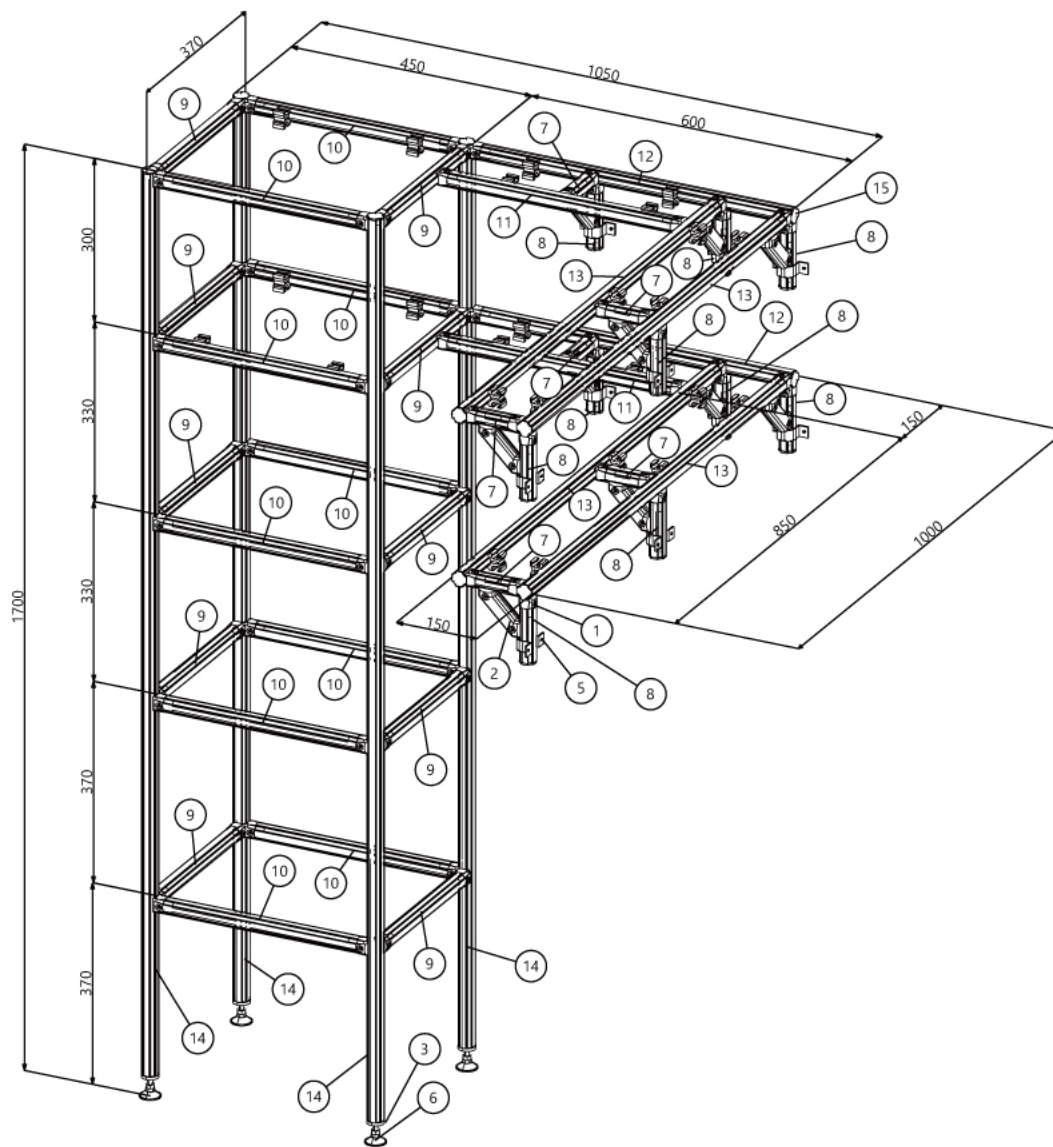

# L字型本棚

W1050 × D1000 × H1700 mm

※強度が不安な場合は、適宜補強を行ってください  
※上二段は落下防止のため「④ ボードホルダ」を使用しています  
下三段は④を使用せず、ボードを載せる仕様です

インテリア

# L字型本棚

W1050 × D1000 × H1700 mm

※ボードと固定用の木ネジはお客様にてご用意ください