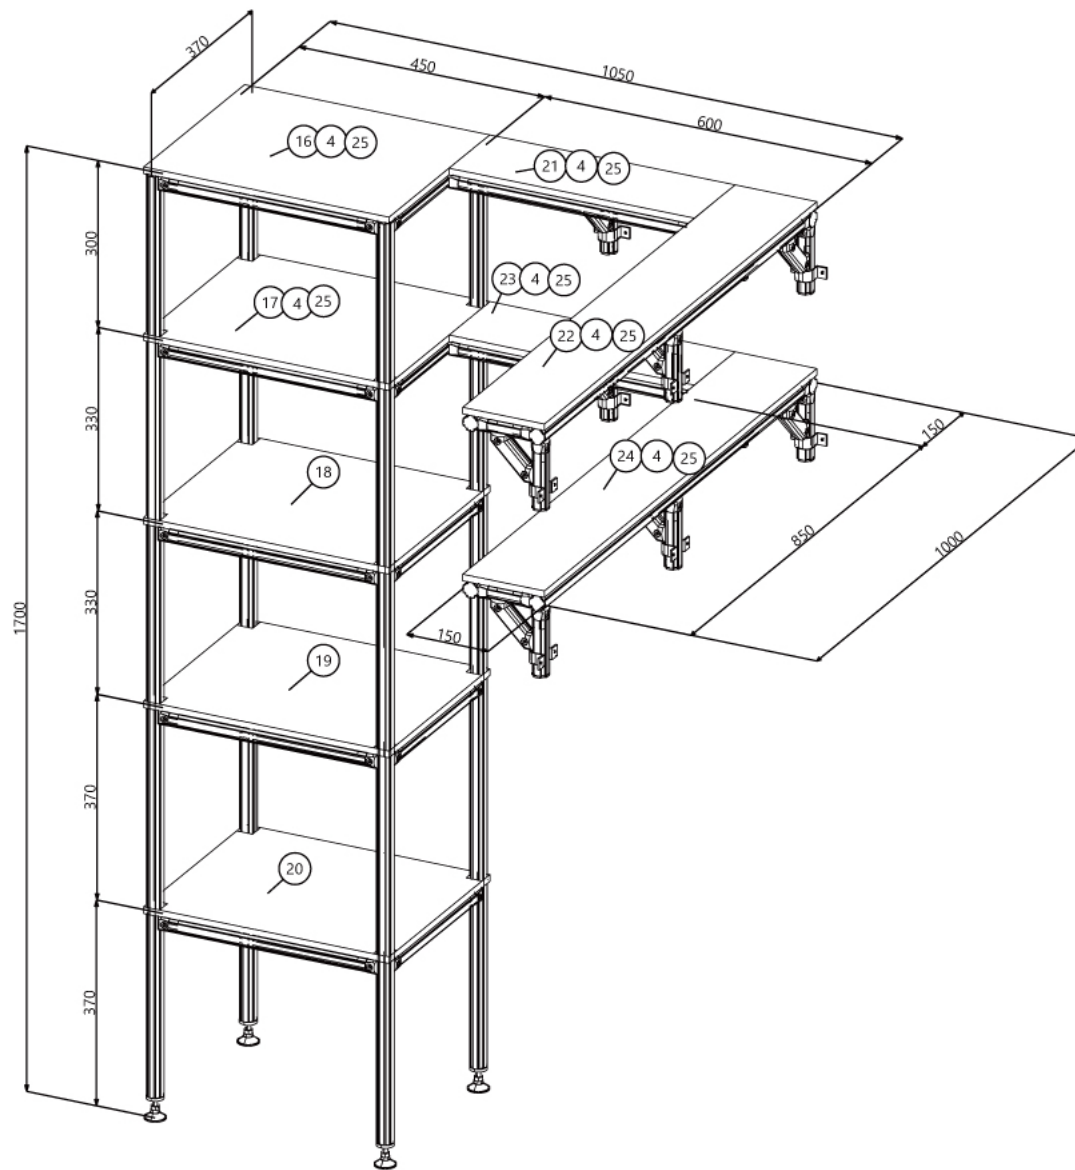

# L字型本棚

W1050 × D1000 × H1700 mm

※強度が不安な場合は、適宜補強を行ってください  
※上二段は落下防止のため「④ ボードホルダ」を使用しています  
下三段は④を使用せず、ボードを載せる仕様です

インテリア

# L字型本棚

W1050 × D1000 × H1700 mm

※ボードと固定用の木ネジはお客様にてご用意ください