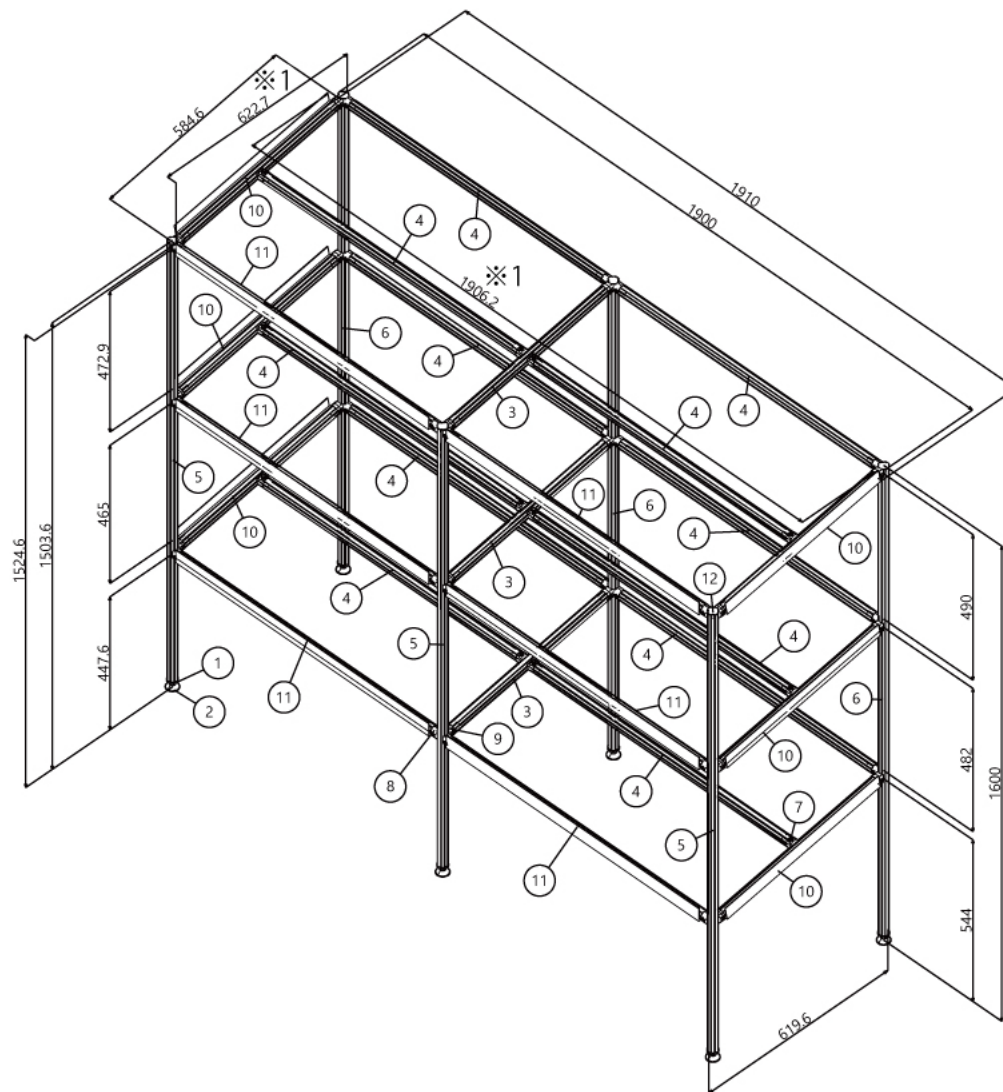

# 商品陳列用棚

W1910 × D624.6 × H1600 mm

※強度が不安な場合は、適宜補強を行ってください

※1「フレームNF35」の内寸法です

その他

# 商品陳列用棚

W1910 × D624.6 × H1600 mm