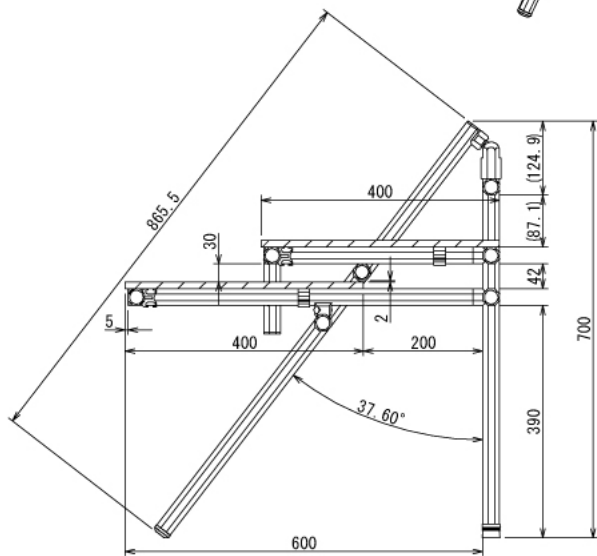

# 卓上スタンディングデスク

W788 × D623 × H700 mm

A (1 : 5)  
Inside of Dimensions

※ボードと固定用の木ネジはお客さまにてご用意ください

インテリア

# 卓上スタンディングデスク

W788 × D623 × H700 mm

Show All (1:10)

SECTION C-C

Front View Show All

Right View Show All

インテリア

# 卓上スタンディングデスク

W788 × D623 × H700 mm

ボード⑰

※板の厚さは12mmです