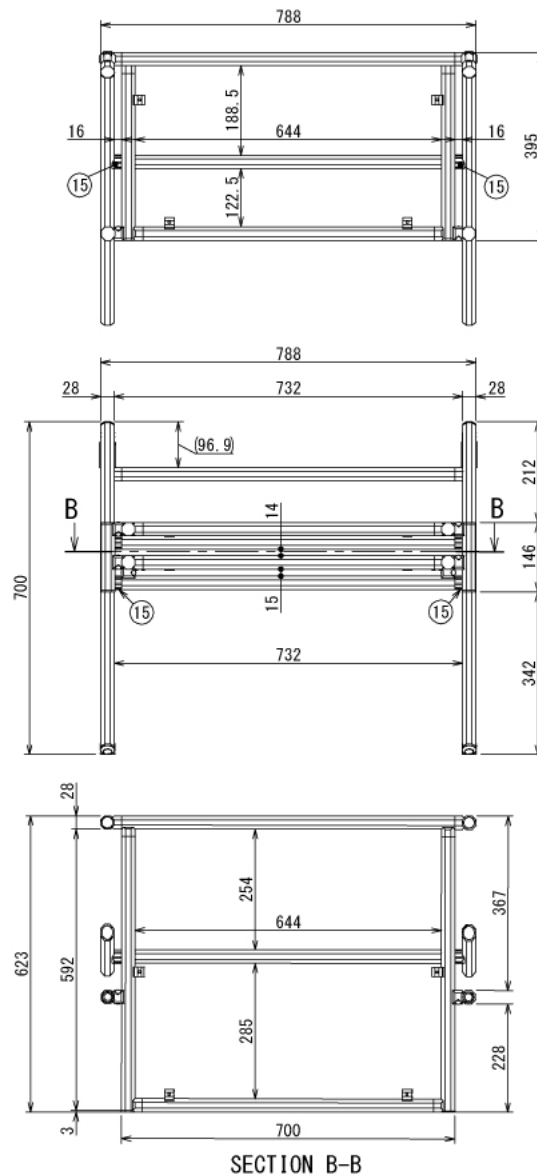

# 卓上スタンディングデスク

W788 × D623 × H700 mm

A (1 : 5)  
Inside of Dimensions

※ボードと固定用の木ネジはお客さまにてご用意ください

インテリア

# 卓上スタンディングデスク

W788 × D623 × H700 mm

Show All (1:10)

SECTION C-C

Front View Show All

Right View Show All

インテリア

# 卓上スタンディングデスク

W788 × D623 × H700 mm

ボード⑰

※板の厚さは12mmです