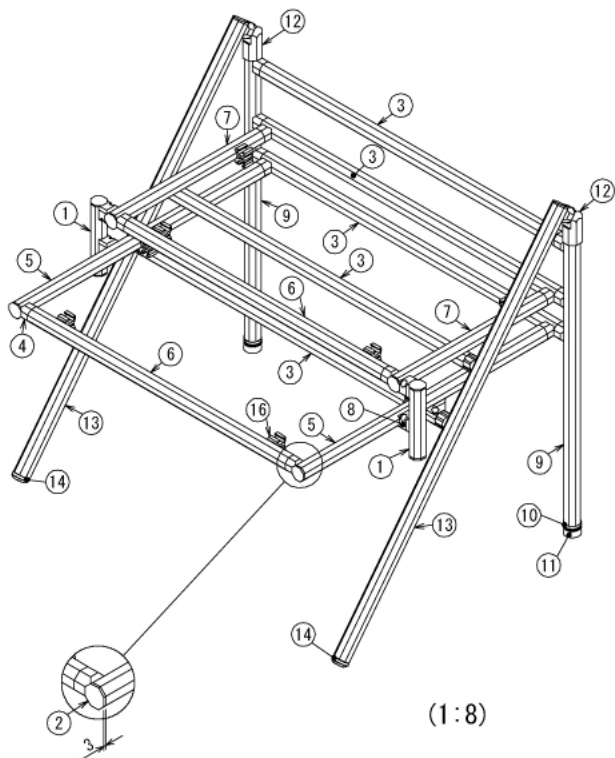

# 卓上スタンディングデスク

W788 × D623 × H700 mm

A (1 : 5)  
Inside of Dimensions

※ボードと固定用の木ネジはお客さまにてご用意ください

インテリア

# 卓上スタンディングデスク

W788 × D623 × H700 mm

Show All (1:10)

SECTION C-C

Front View Show All

Right View Show All

インテリア

# 卓上スタンディングデスク

W788 × D623 × H700 mm

ボード⑰

※板の厚さは12mmです