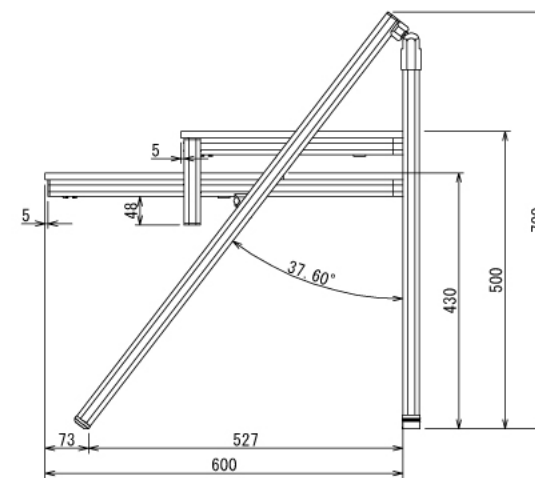

# 卓上スタンディングデスク

W788 × D623 × H700 mm

A (1 : 5)  
Inside of Dimensions

※ボードと固定用の木ネジはお客さまにてご用意ください

インテリア

# 卓上スタンディングデスク

W788 × D623 × H700 mm

Show All (1:10)

SECTION C-C

Front View Show All

Right View Show All

インテリア

# 卓上スタンディングデスク

W788 × D623 × H700 mm

ボード⑰

※板の厚さは12mmです