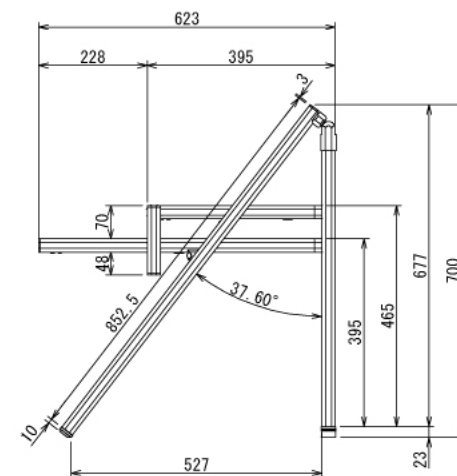

# 卓上スタンディングデスク

W788 × D623 × H700 mm

A (1 : 5)  
Inside of Dimensions

※ボードと固定用の木ネジはお客さまにてご用意ください

インテリア

# 卓上スタンディングデスク

W788 × D623 × H700 mm

Show All (1:10)

SECTION C-C

Front View Show All

Right View Show All

インテリア

# 卓上スタンディングデスク

W788 × D623 × H700 mm

ボード⑰

※板の厚さは12mmです