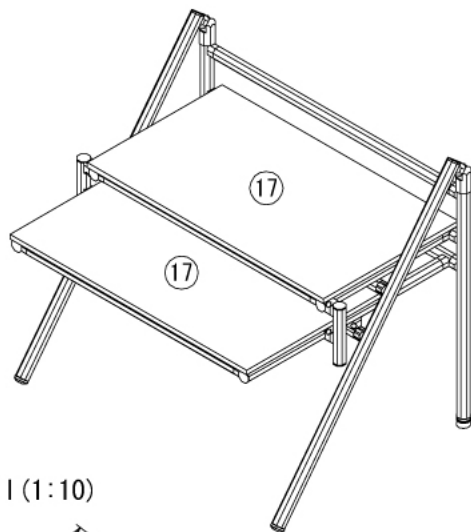

# 卓上スタンディングデスク

W788 × D623 × H700 mm

A (1 : 5)  
Inside of Dimensions

※ボードと固定用の木ネジはお客さまにてご用意ください

インテリア

# 卓上スタンディングデスク

W788 × D623 × H700 mm

Show All (1:10)

SECTION C-C

Front View Show All

Right View Show All

インテリア

# 卓上スタンディングデスク

W788 × D623 × H700 mm

ボード⑰

※板の厚さは12mmです