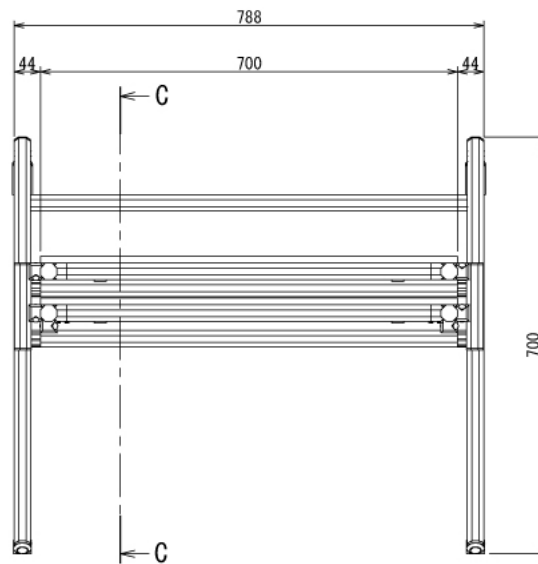

# 卓上スタンディングデスク

W788 × D623 × H700 mm

A (1 : 5)  
Inside of Dimensions

※ボードと固定用の木ネジはお客さまにてご用意ください

インテリア

# 卓上スタンディングデスク

W788 × D623 × H700 mm

Show All (1:10)

SECTION C-C

Front View Show All

Right View Show All

インテリア

# 卓上スタンディングデスク

W788 × D623 × H700 mm

ボード⑰

※板の厚さは12mmです