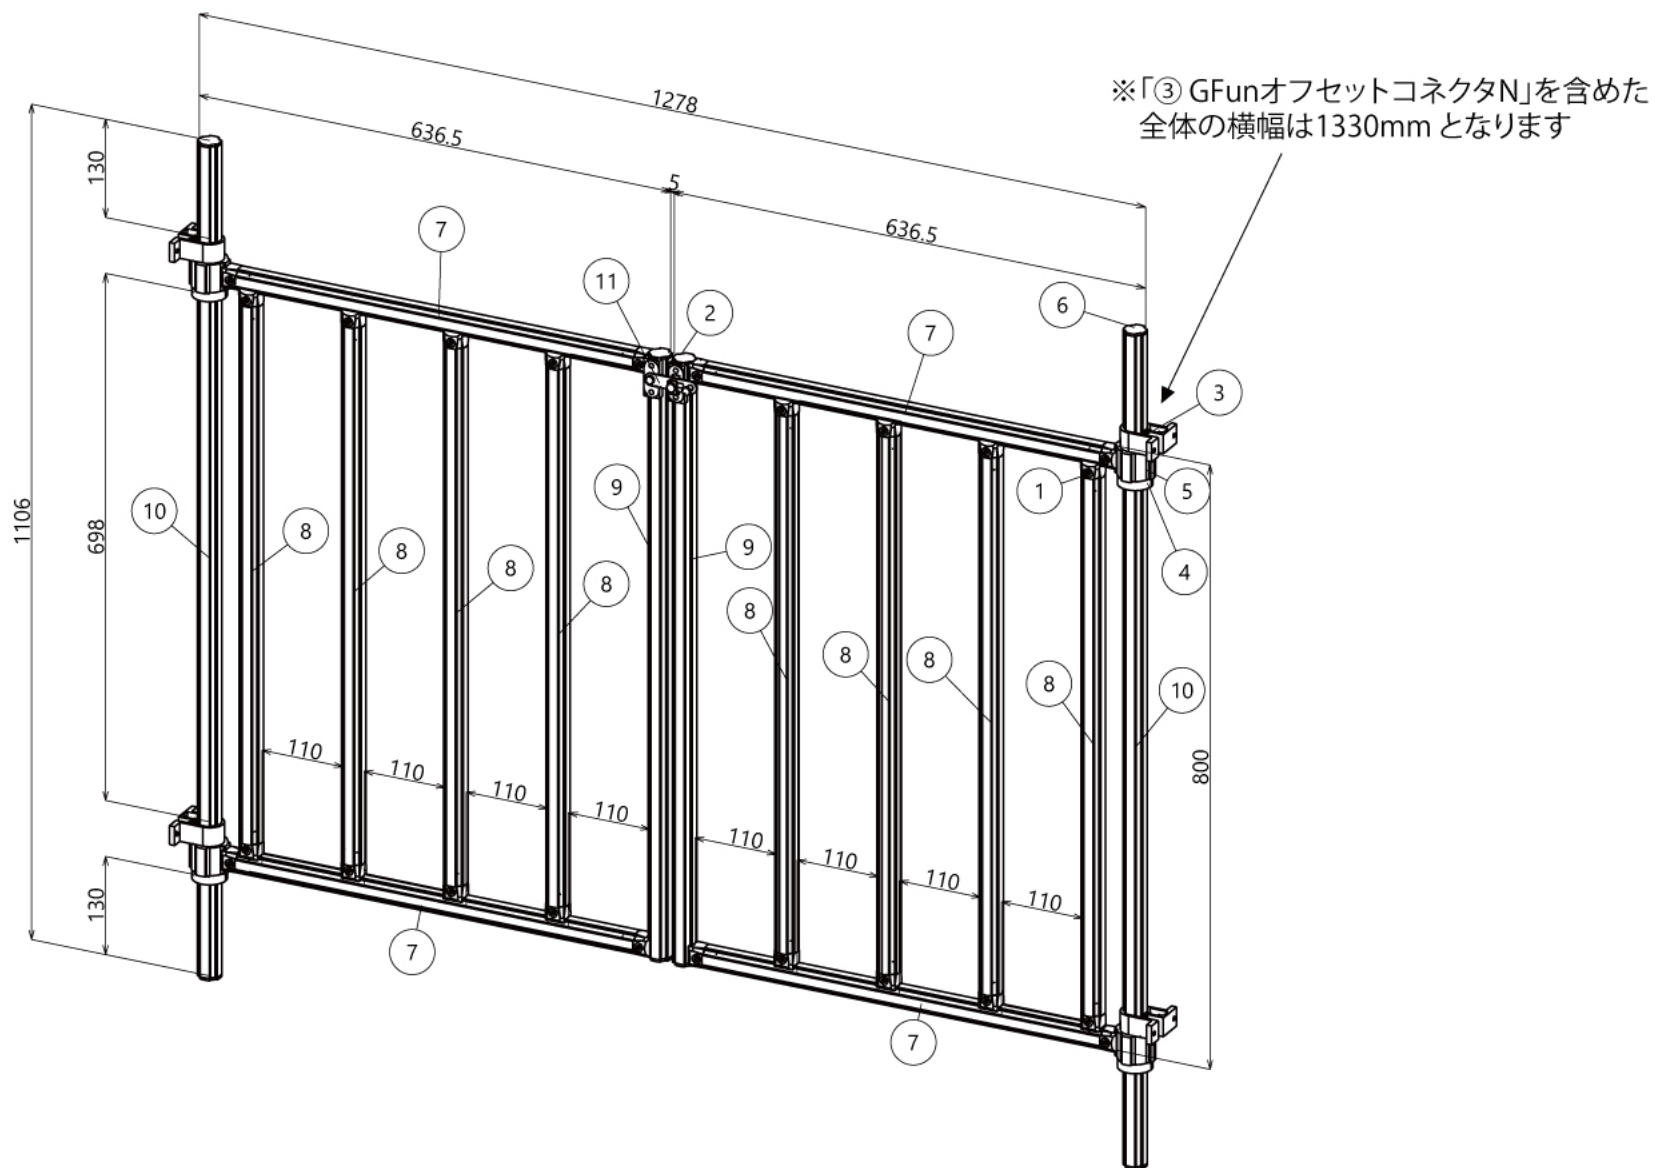

エクステリア

打掛け錠付き両開き扉

W1330 × D1106 mm

※壁面固定用の木ネジはお客様にてご用意ください

SUS Corporation