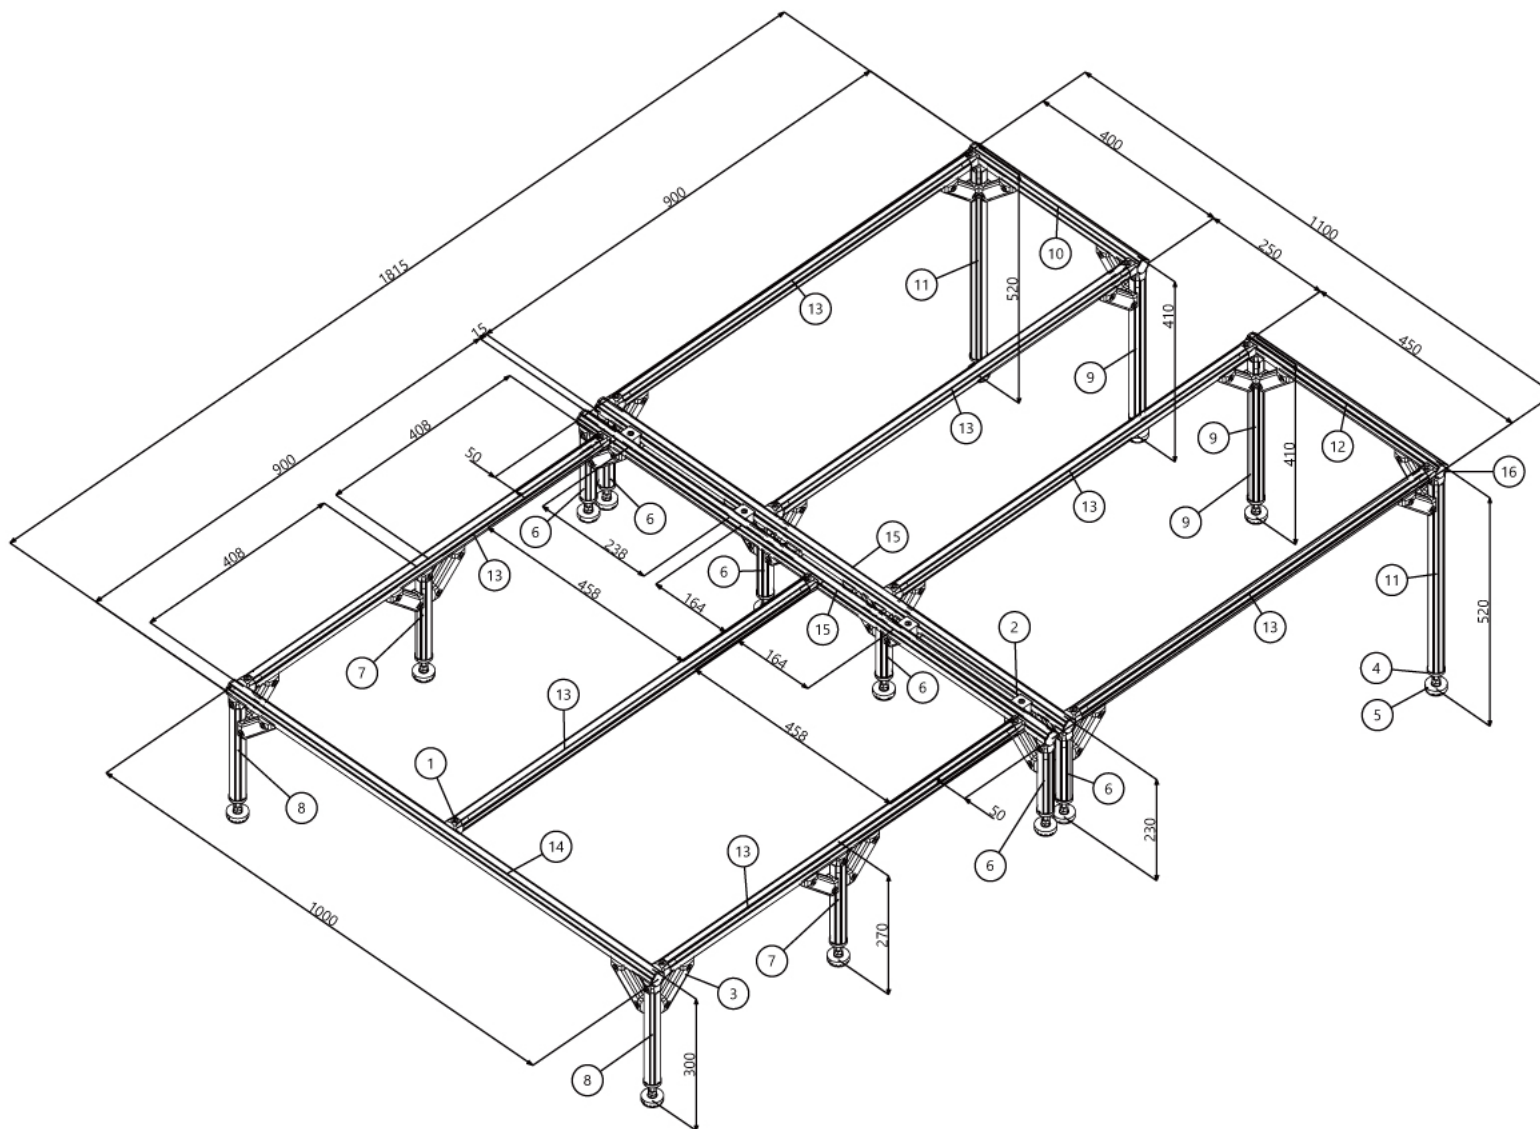

自動車

車中泊ベッド(ランドクルーザー250)

W1100 × D1815 × H520 mm

※強度が不安な場合は、適宜補強を行ってください