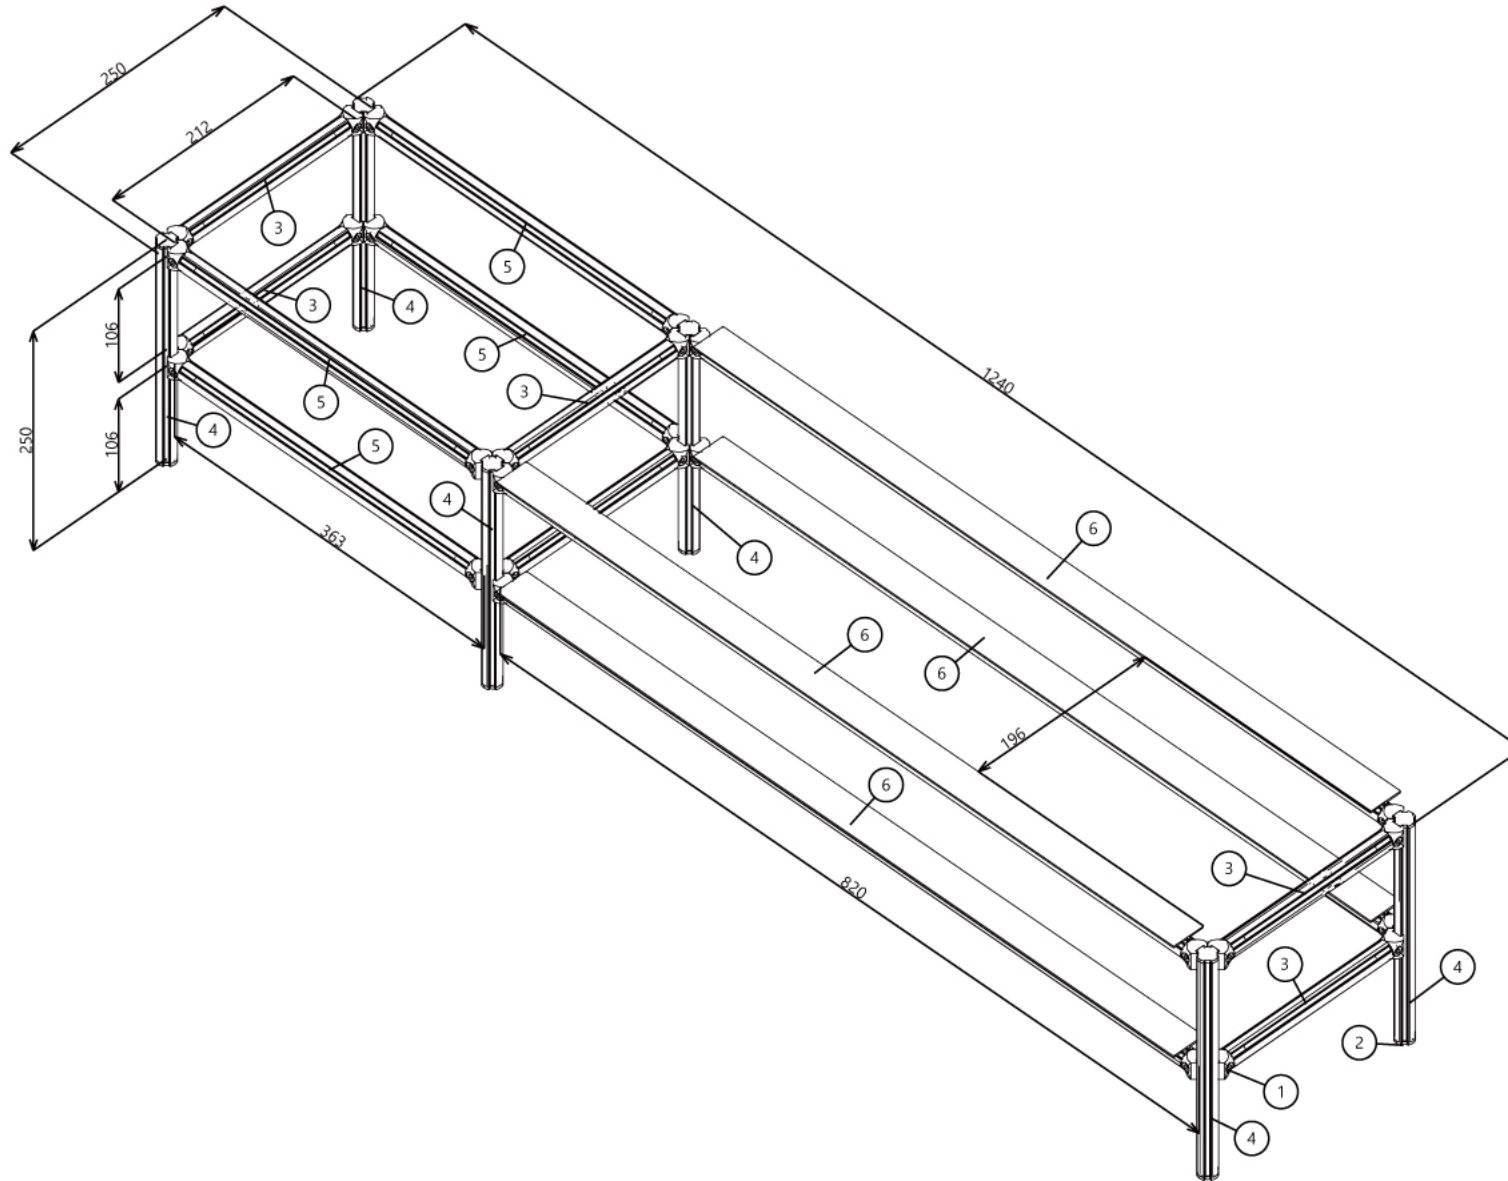

インテリア

シンク上水切り収納ラック

W1240 × D250 × H250 mm

※許容荷重の目安は1段あたり約20kgです
※強度が不安な場合は、適宜補強を行ってください

SUS Corporation