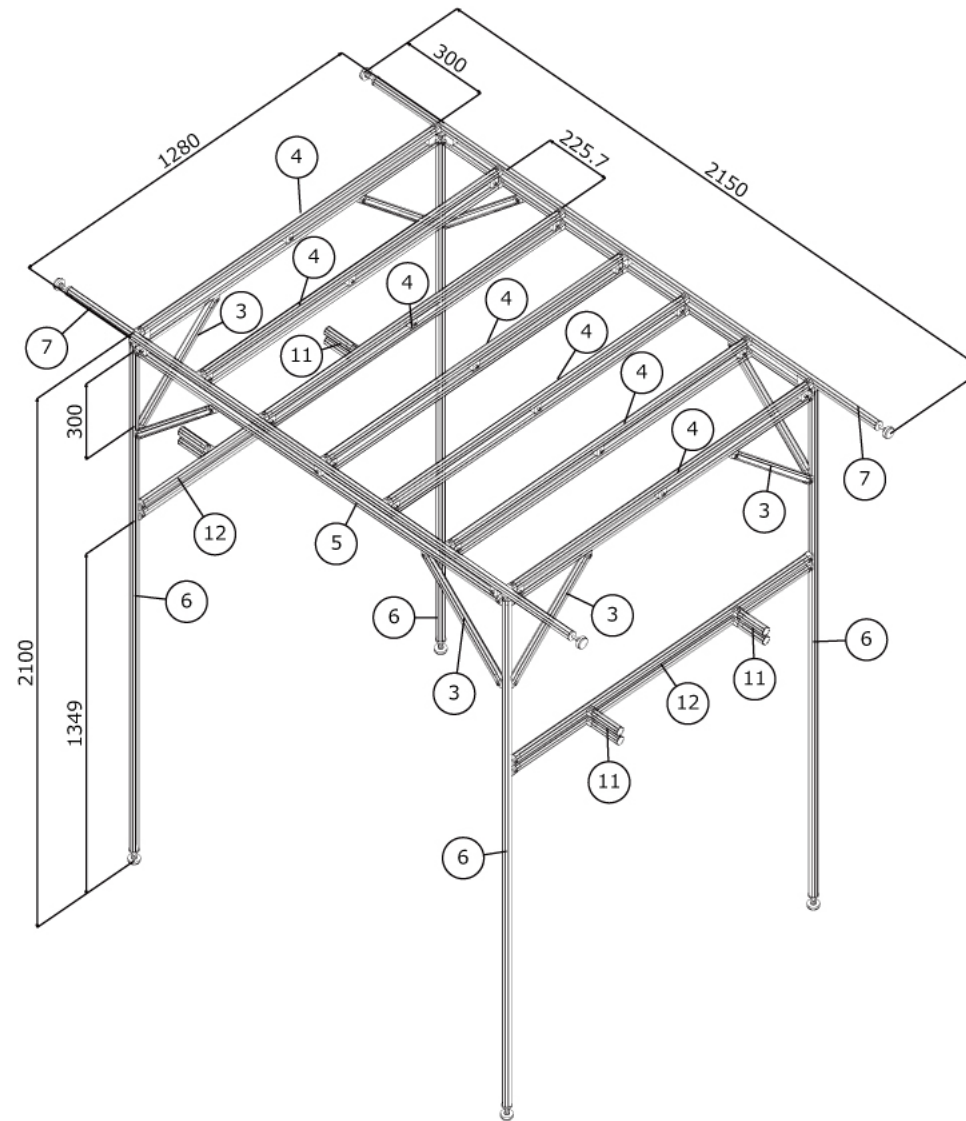

エクステリア

物置収納ラック

W2150 × D1280 × H2100 mm

※アジャスタの調整幅は約±18mmです

※強度が不安な場合は、適宜補強を行ってください

※転倒のおそれがあるため、手前側のみに物を置かないでください

エクステリア

物置収納ラック

W2150 × D1280 × H2100 mm

エクステリア

物置収納ラック

W2150 × D1280 × H2100 mm

エクステリア

物置収納ラック

W2150 × D1280 × H2100 mm