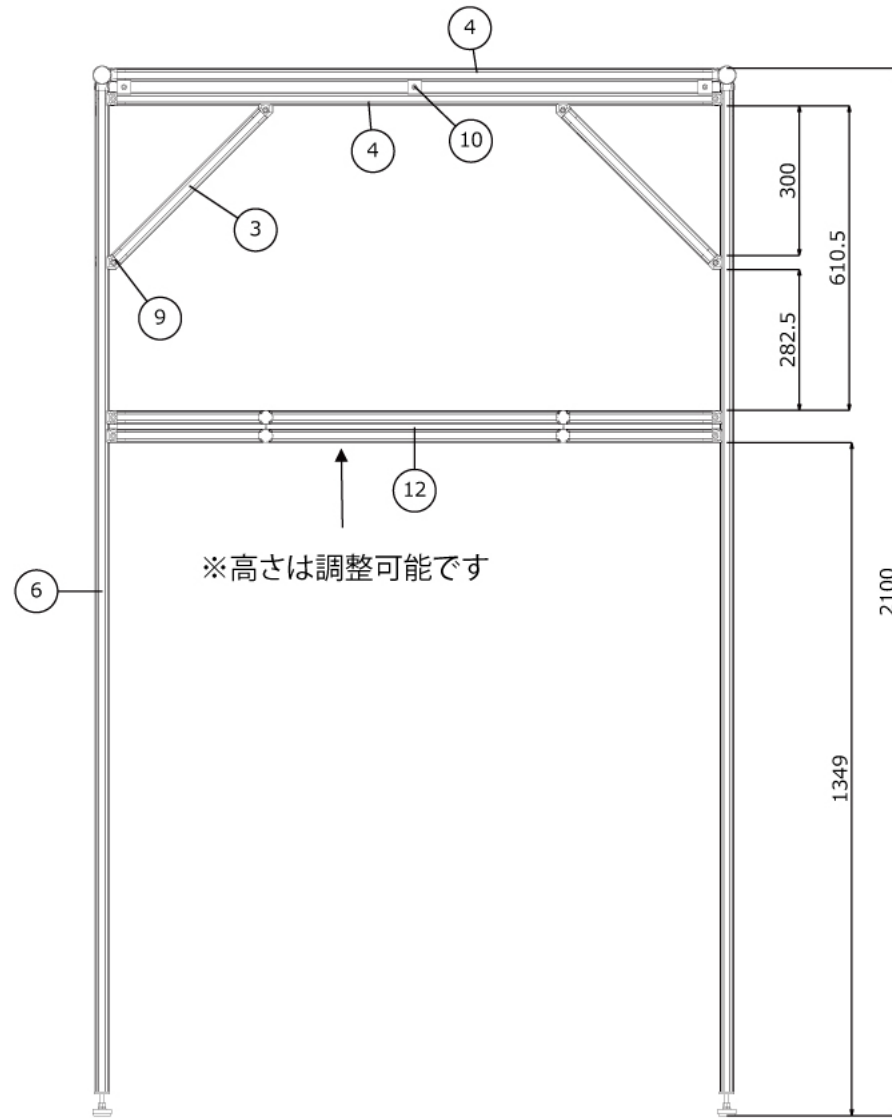

エクステリア

物置収納ラック

W2150 × D1280 × H2100 mm

※アジャスタの調整幅は約±18mmです

※強度が不安な場合は、適宜補強を行ってください

※転倒のおそれがあるため、手前側のみに物を置かないでください

エクステリア

物置収納ラック

W2150 × D1280 × H2100 mm

エクステリア

物置収納ラック

W2150 × D1280 × H2100 mm

エクステリア

物置収納ラック

W2150 × D1280 × H2100 mm