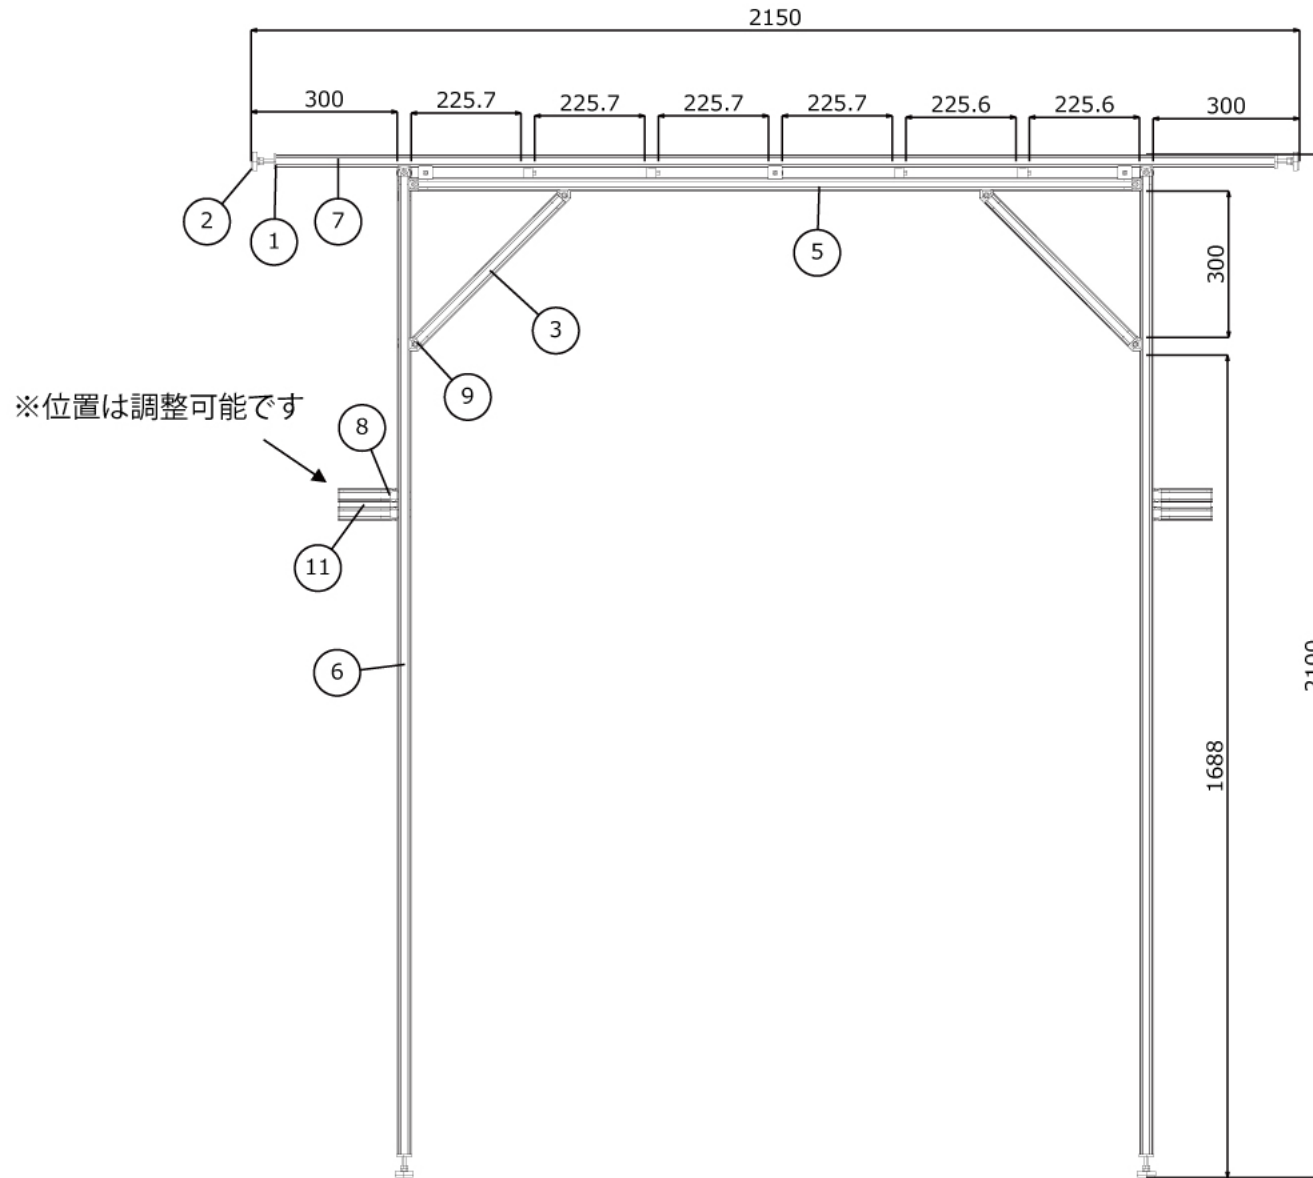

エクステリア

物置収納ラック

W2150 × D1280 × H2100 mm

※アジャスタの調整幅は約±18mmです

※強度が不安な場合は、適宜補強を行ってください

※転倒のおそれがあるため、手前側のみに物を置かないでください

エクステリア

物置収納ラック

W2150 × D1280 × H2100 mm

エクステリア

物置収納ラック

W2150 × D1280 × H2100 mm

エクステリア

物置収納ラック

W2150 × D1280 × H2100 mm