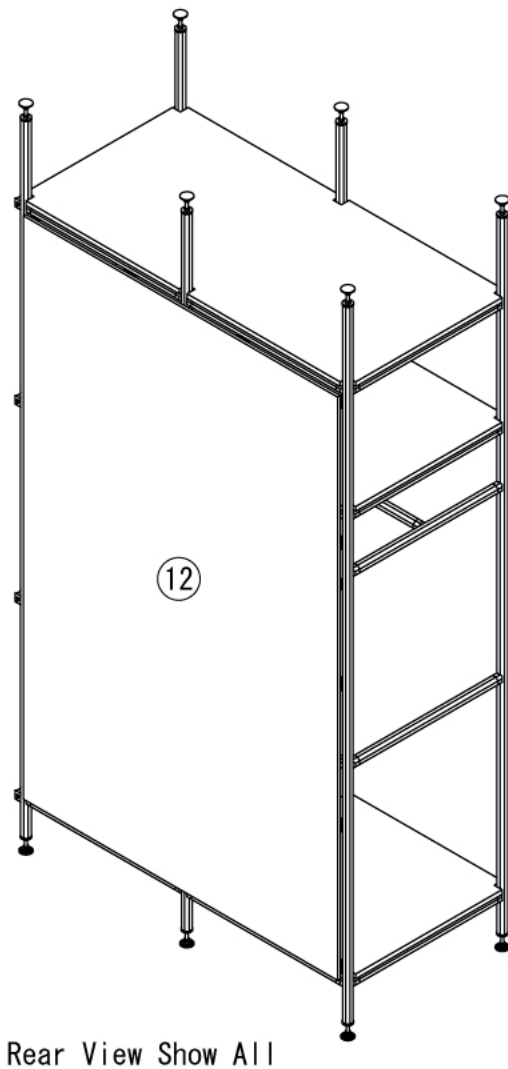

インテリア

仕切り棚

W1220 × D600 × H2400 mm

Rear View

A-A (1 : 16)

Front View (1:16)

※ボードと固定用の木ネジはお客さまにてご用意ください

インテリア

仕切り棚

W1220 × D600 × H2400 mm

インテリア

仕切り棚

W1220 × D600 × H2400 mm

ボード⑧

※板の厚さは15mmです

インテリア

仕切り棚

W1220 × D600 × H2400 mm

ボード⑩

※板の厚さは15mmです

インテリア

仕切り棚

W1220 × D600 × H2400 mm

ボード⑩

※板の厚さは10mmです

インテリア

仕切り棚

W1220 × D600 × H2400 mm

ボード⑫

※板の厚さは10mmです

インテリア

仕切り棚