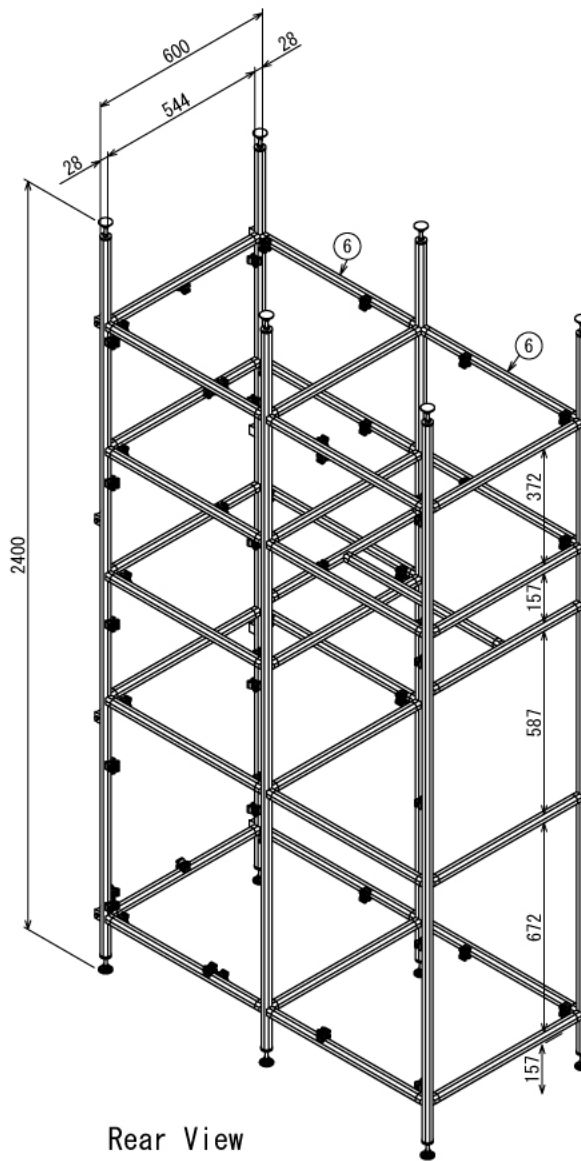

インテリア

仕切り棚

W1220 × D600 × H2400 mm

Rear View

A-A (1 : 16)

Front View (1:16)

※ボードと固定用の木ネジはお客さまにてご用意ください

インテリア

仕切り棚

W1220 × D600 × H2400 mm

インテリア

仕切り棚

W1220 × D600 × H2400 mm

ボード⑧

※板の厚さは15mmです

インテリア

仕切り棚

W1220 × D600 × H2400 mm

ボード⑩

※板の厚さは15mmです

インテリア

仕切り棚

W1220 × D600 × H2400 mm

ボード⑩

※板の厚さは10mmです

インテリア

仕切り棚

W1220 × D600 × H2400 mm

ボード⑫

※板の厚さは10mmです

インテリア

仕切り棚