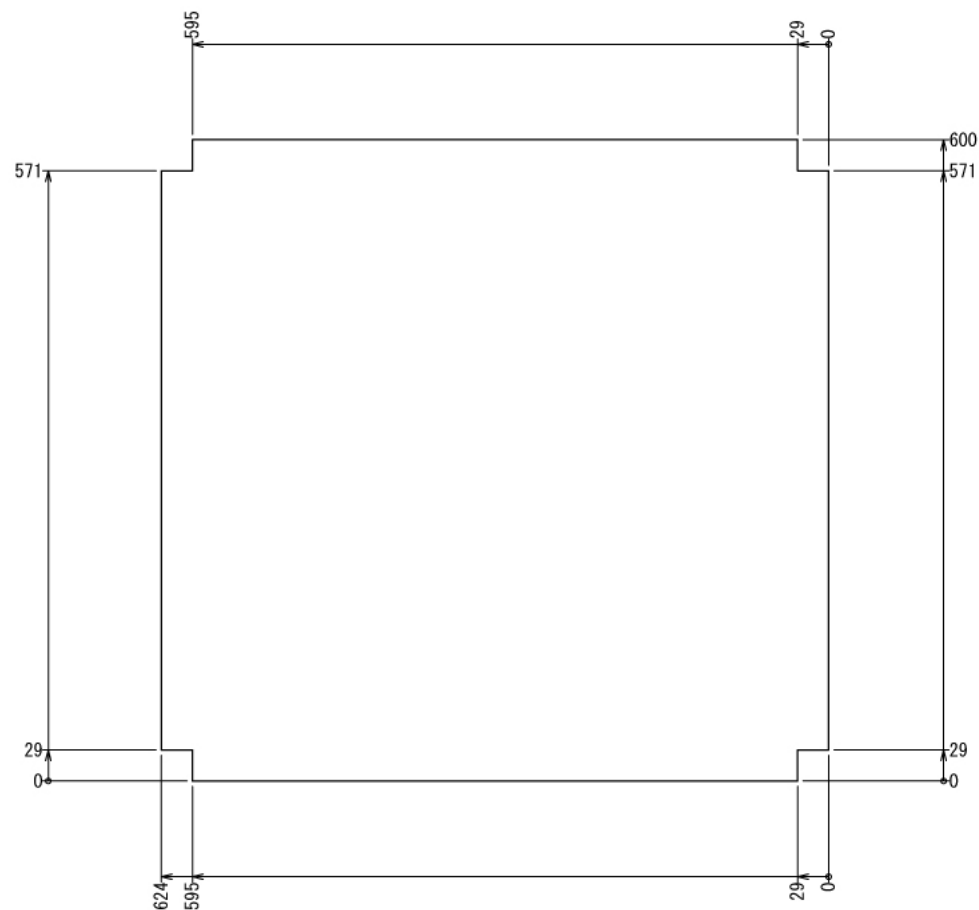

仕切り棚

W1220 × D600 × H2400 mm

インテリア

仕切り棚

W1220 × D600 × H2400 mm

ボード⑧

※板の厚さは15mmです

インテリア

仕切り棚

W1220 × D600 × H2400 mm

ボード⑩

※板の厚さは15mmです

インテリア

仕切り棚

W1220 × D600 × H2400 mm

ボード⑩

※板の厚さは10mmです

インテリア

仕切り棚

W1220 × D600 × H2400 mm

ボード⑫

※板の厚さは10mmです

インテリア

仕切り棚

W1220 × D600 × H2400 mm

ボード⑬

※板の厚さは15mmです