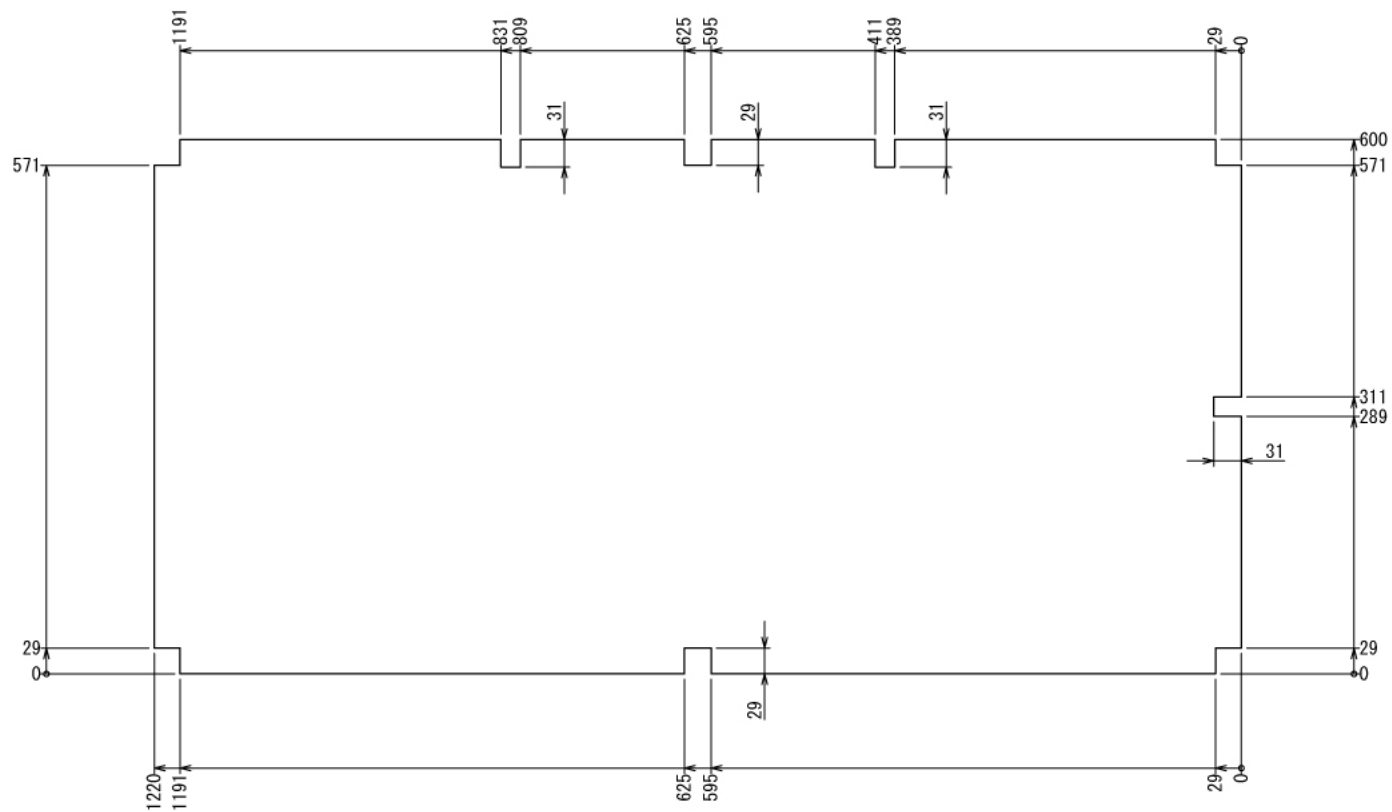

※板の厚さは10mmです

インテリア

仕切り棚

W1220 × D600 × H2400 mm

ボード⑫

※板の厚さは10mmです

インテリア

仕切り棚

W1220 × D600 × H2400 mm

ボード⑬

※板の厚さは15mmです