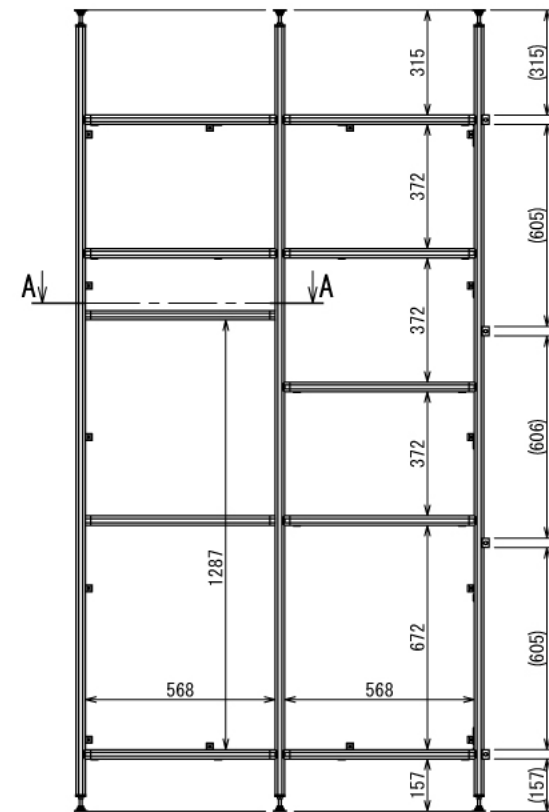

インテリア

仕切り棚

W1220 × D600 × H2400 mm

Rear View

A-A (1 : 16)

Front View (1:16)

※ボードと固定用の木ネジはお客さまにてご用意ください

インテリア

仕切り棚

W1220 × D600 × H2400 mm

インテリア

仕切り棚

W1220 × D600 × H2400 mm

ボード⑧

※板の厚さは15mmです

インテリア

仕切り棚

W1220 × D600 × H2400 mm

ボード⑩

※板の厚さは15mmです

インテリア

仕切り棚

W1220 × D600 × H2400 mm

ボード⑩

※板の厚さは10mmです

インテリア

仕切り棚

W1220 × D600 × H2400 mm

ボード⑫

※板の厚さは10mmです

インテリア

仕切り棚