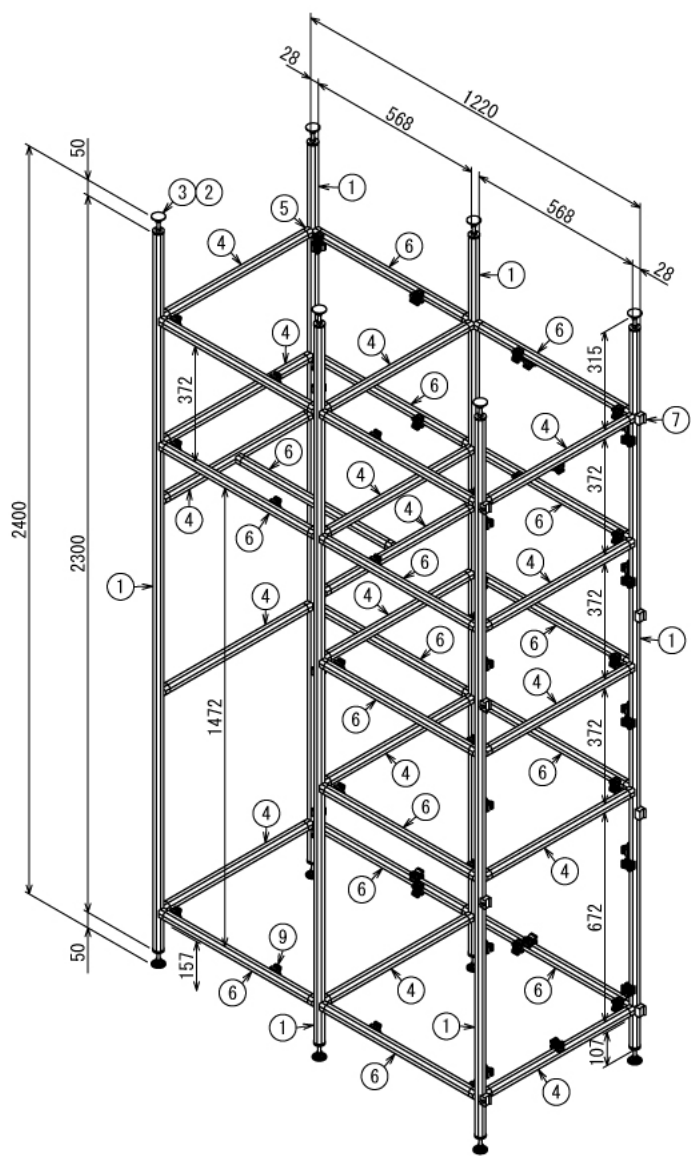

インテリア

仕切り棚

W1220 × D600 × H2400 mm

Rear View

A-A (1 : 16)

Front View (1:16)

※ボードと固定用の木ネジはお客さまにてご用意ください

インテリア

仕切り棚

W1220 × D600 × H2400 mm

インテリア

仕切り棚

W1220 × D600 × H2400 mm

ボード⑧

※板の厚さは15mmです

インテリア

仕切り棚

W1220 × D600 × H2400 mm

ボード⑩

※板の厚さは15mmです

インテリア

仕切り棚

W1220 × D600 × H2400 mm

ボード⑩

※板の厚さは10mmです

インテリア

仕切り棚

W1220 × D600 × H2400 mm

ボード⑫

※板の厚さは10mmです

インテリア

仕切り棚