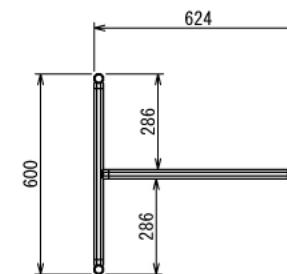

インテリア

仕切り棚

W1220 × D600 × H2400 mm

Rear View

A-A (1 : 16)

Front View (1:16)

※ボードと固定用の木ネジはお客さまにてご用意ください

インテリア

仕切り棚

W1220 × D600 × H2400 mm

インテリア

仕切り棚

W1220 × D600 × H2400 mm

ボード⑧

※板の厚さは15mmです

インテリア

仕切り棚

W1220 × D600 × H2400 mm

ボード⑩

※板の厚さは15mmです

インテリア

仕切り棚

W1220 × D600 × H2400 mm

ボード⑩

※板の厚さは10mmです

インテリア

仕切り棚

W1220 × D600 × H2400 mm

ボード⑫

※板の厚さは10mmです

インテリア

仕切り棚