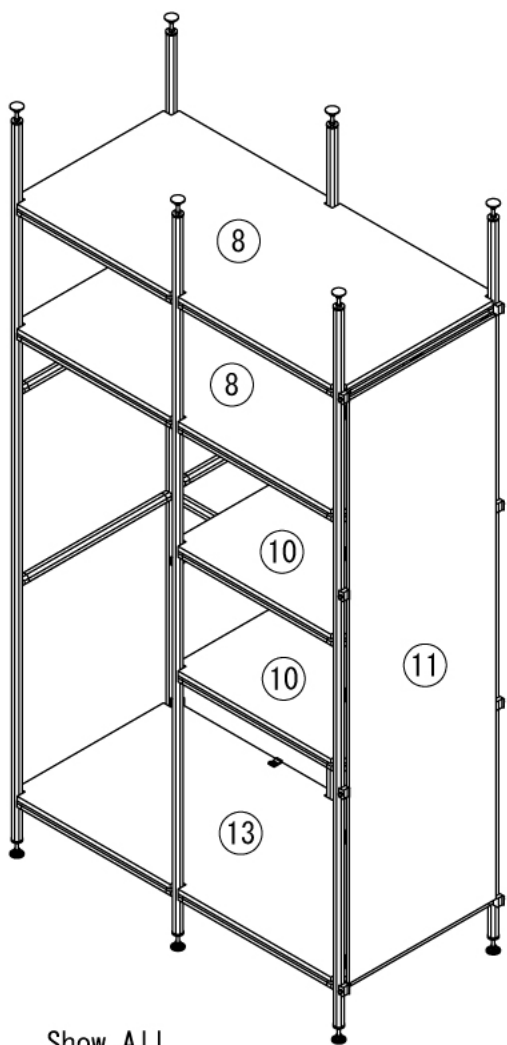

インテリア

仕切り棚

W1220 × D600 × H2400 mm

Rear View

A-A (1 : 16)

Front View (1:16)

※ボードと固定用の木ネジはお客さまにてご用意ください

インテリア

仕切り棚

W1220 × D600 × H2400 mm

インテリア

仕切り棚

W1220 × D600 × H2400 mm

ボード⑧

※板の厚さは15mmです

インテリア

仕切り棚

W1220 × D600 × H2400 mm

ボード⑩

※板の厚さは15mmです

インテリア

仕切り棚

W1220 × D600 × H2400 mm

ボード⑩

※板の厚さは10mmです

インテリア

仕切り棚

W1220 × D600 × H2400 mm

ボード⑫

※板の厚さは10mmです

インテリア

仕切り棚