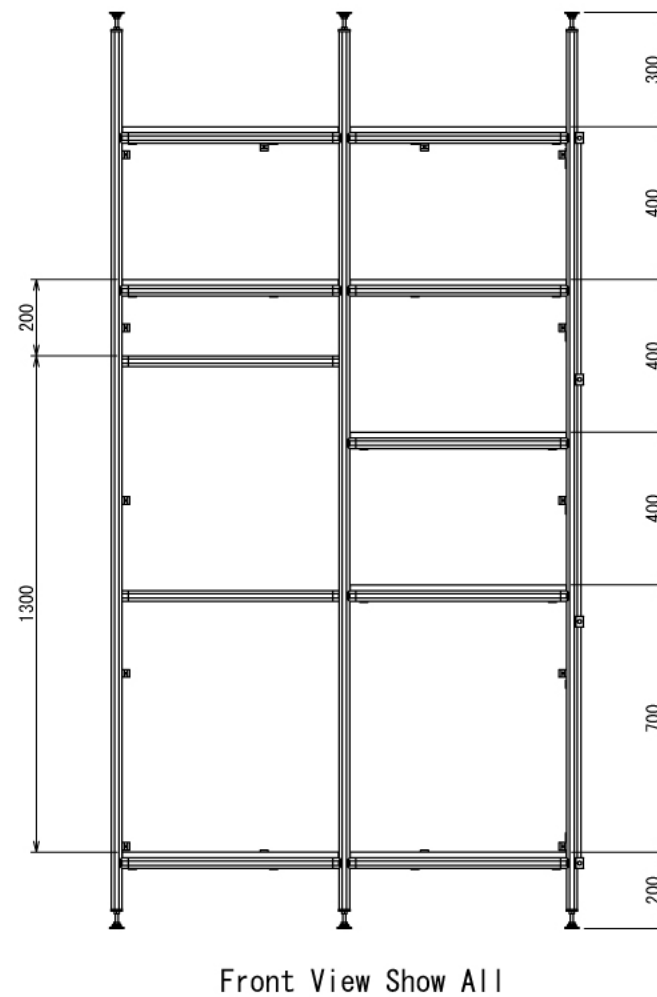

インテリア

仕切り棚

W1220 × D600 × H2400 mm

Rear View

A-A (1 : 16)

Front View (1:16)

※ボードと固定用の木ネジはお客さまにてご用意ください

インテリア

仕切り棚

W1220 × D600 × H2400 mm

インテリア

仕切り棚

W1220 × D600 × H2400 mm

ボード⑧

※板の厚さは15mmです

インテリア

仕切り棚

W1220 × D600 × H2400 mm

ボード⑩

※板の厚さは15mmです

インテリア

仕切り棚

W1220 × D600 × H2400 mm

ボード⑩

※板の厚さは10mmです

インテリア

仕切り棚

W1220 × D600 × H2400 mm

ボード⑫

※板の厚さは10mmです

インテリア

仕切り棚