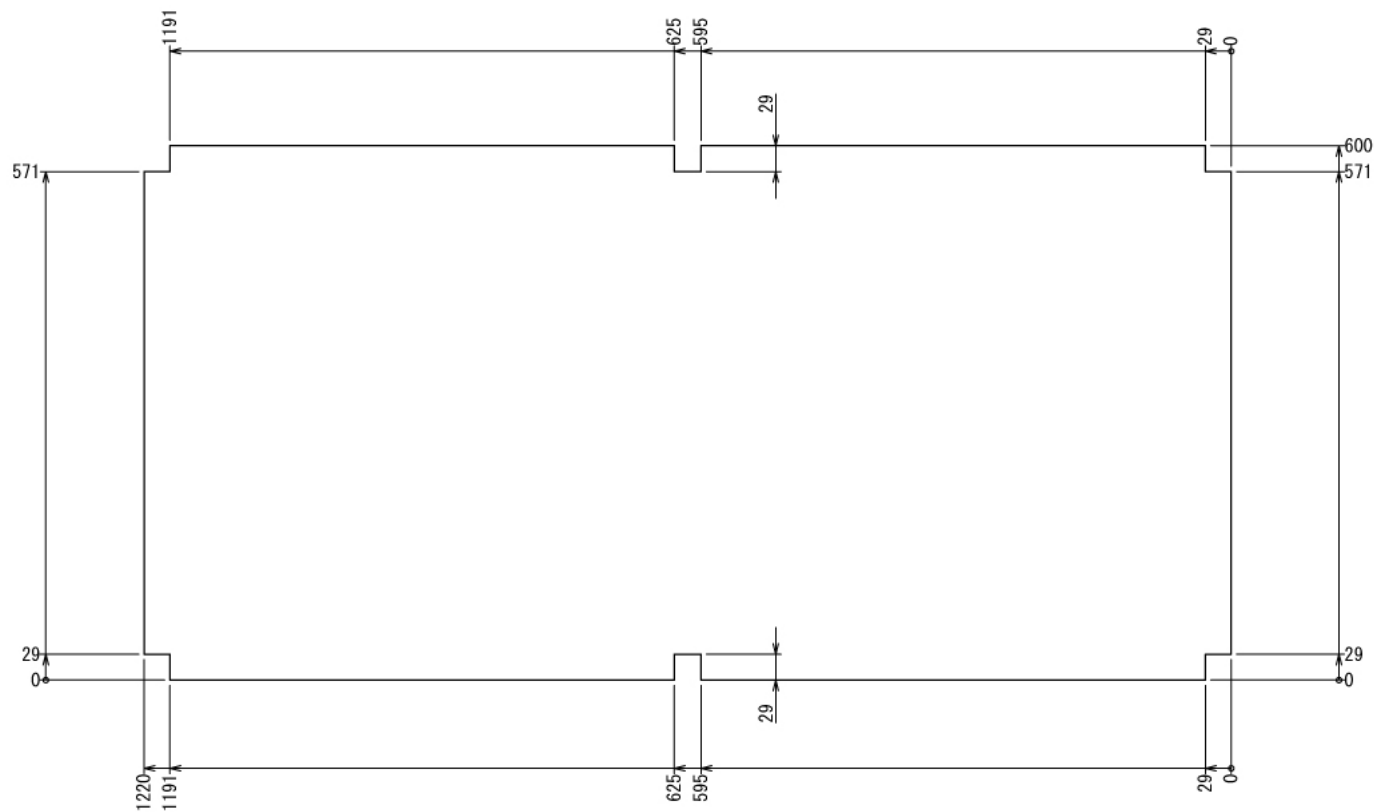

仕切り棚

W1220 × D600 × H2400 mm

インテリア

仕切り棚

W1220 × D600 × H2400 mm

ボード⑧

※板の厚さは15mmです

インテリア

仕切り棚

W1220 × D600 × H2400 mm

ボード⑩

※板の厚さは15mmです

インテリア

仕切り棚

W1220 × D600 × H2400 mm

ボード⑩

※板の厚さは10mmです

インテリア

仕切り棚

W1220 × D600 × H2400 mm

ボード⑫

※板の厚さは10mmです

インテリア

仕切り棚

W1220 × D600 × H2400 mm

ボード⑬

※板の厚さは15mmです