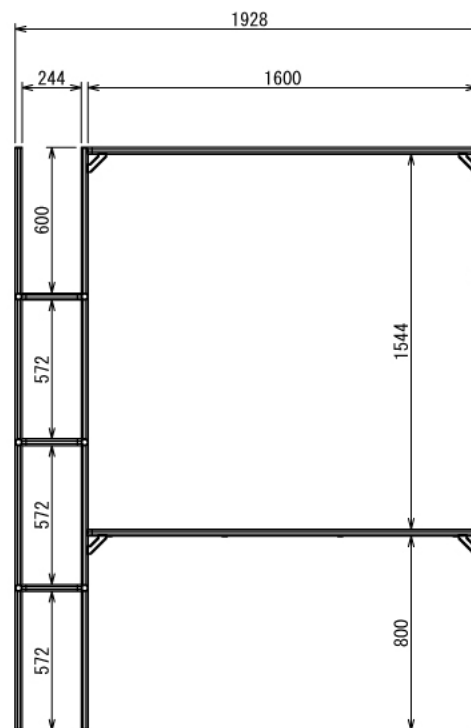

インテリア

デスク拡張ラック

W1928 × D1058 × H2400 mm

B-B

Front View

C-C

Right View

インテリア

デスク拡張ラック

W1928 × D1058 × H2400 mm

インテリア

デスク拡張ラック

W1928 × D1058 × H2400 mm

ボード⑮

※板の厚さは15mmです

インテリア

デスク拡張ラック

W1928 × D1058 × H2400 mm

ボード⑰

※板の厚さは15mmです