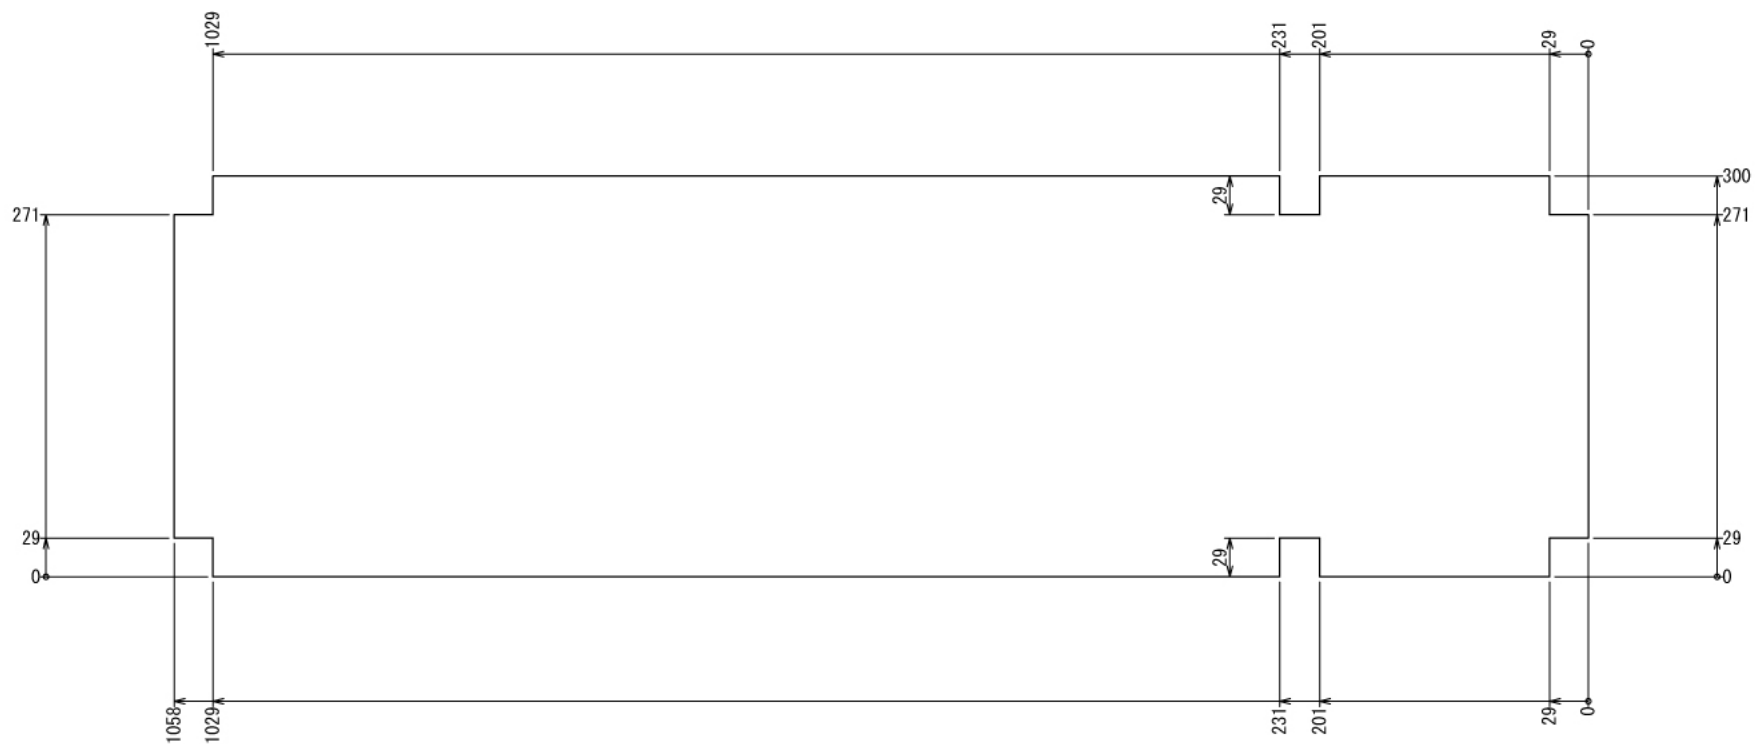

デスク拡張ラック

W1928 × D1058 × H2400 mm

インテリア

デスク拡張ラック

W1928 × D1058 × H2400 mm

ボード⑮

※板の厚さは15mmです

インテリア

デスク拡張ラック

W1928 × D1058 × H2400 mm

ボード⑰

※板の厚さは15mmです