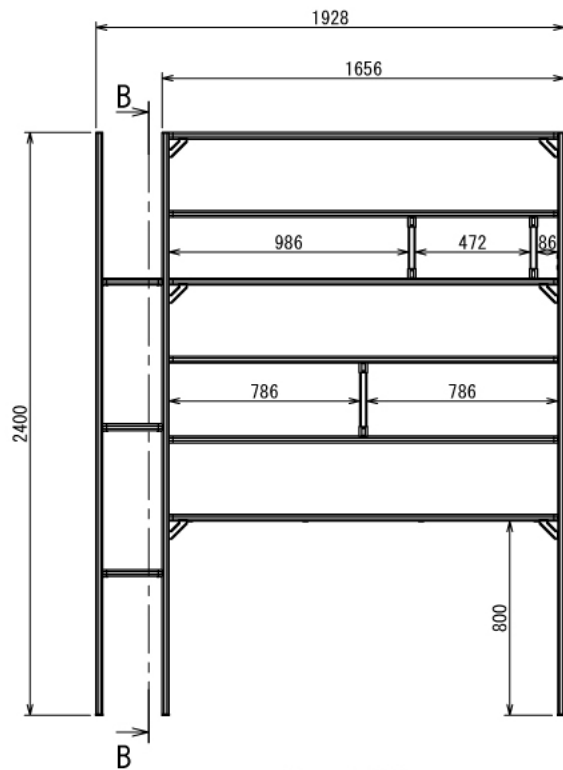

インテリア

デスク拡張ラック

W1928 × D1058 × H2400 mm

B-B

Front View

C-C

Right View

インテリア

デスク拡張ラック

W1928 × D1058 × H2400 mm

インテリア

デスク拡張ラック

W1928 × D1058 × H2400 mm

ボード⑮

※板の厚さは15mmです

インテリア

デスク拡張ラック

W1928 × D1058 × H2400 mm

ボード⑰

※板の厚さは15mmです