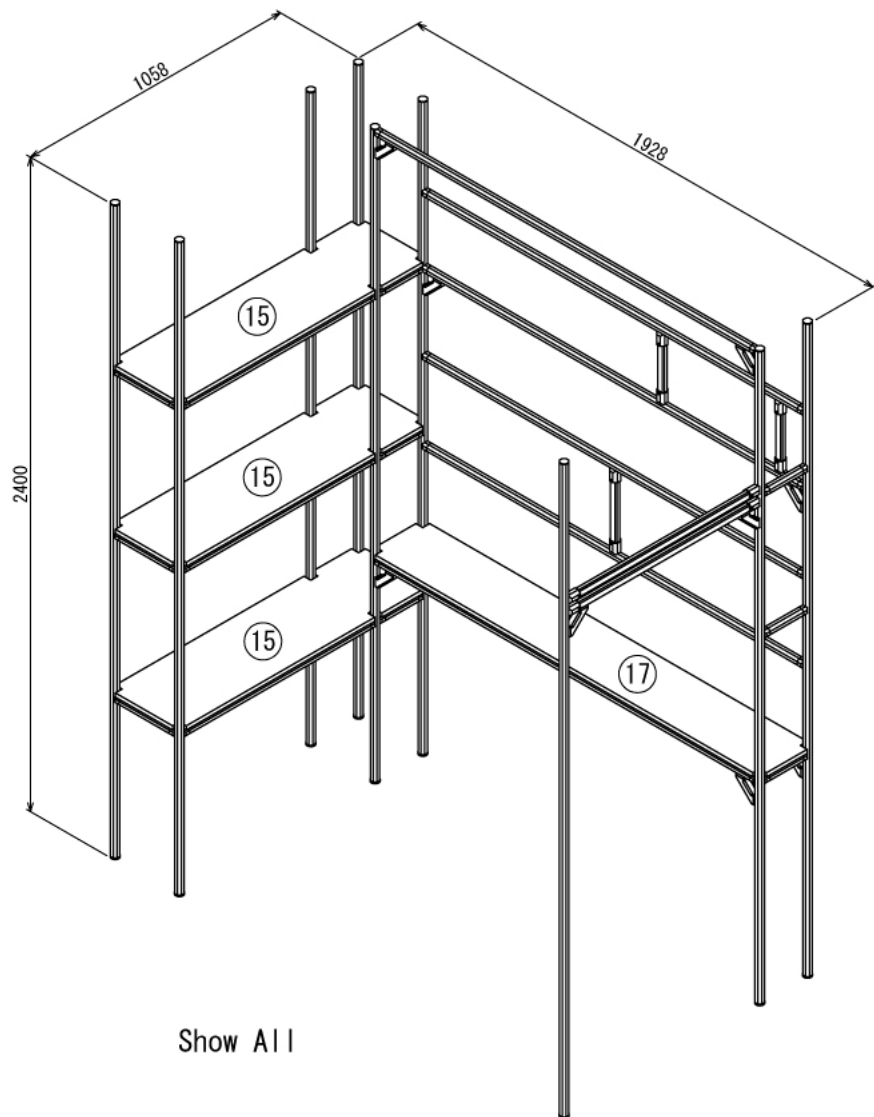

インテリア

デスク拡張ラック

W1928 × D1058 × H2400 mm

B-B

Front View

C-C

Right View

インテリア

デスク拡張ラック

W1928 × D1058 × H2400 mm

インテリア

デスク拡張ラック

W1928 × D1058 × H2400 mm

ボード⑮

※板の厚さは15mmです

インテリア

デスク拡張ラック

W1928 × D1058 × H2400 mm

ボード⑰

※板の厚さは15mmです