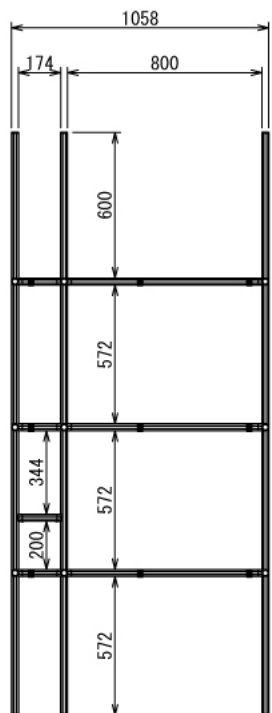

インテリア

デスク拡張ラック

W1928 × D1058 × H2400 mm

B-B

Front View

C-C

Right View

インテリア

デスク拡張ラック

W1928 × D1058 × H2400 mm

インテリア

デスク拡張ラック

W1928 × D1058 × H2400 mm

ボード⑮

※板の厚さは15mmです

インテリア

デスク拡張ラック

W1928 × D1058 × H2400 mm

ボード⑰

※板の厚さは15mmです