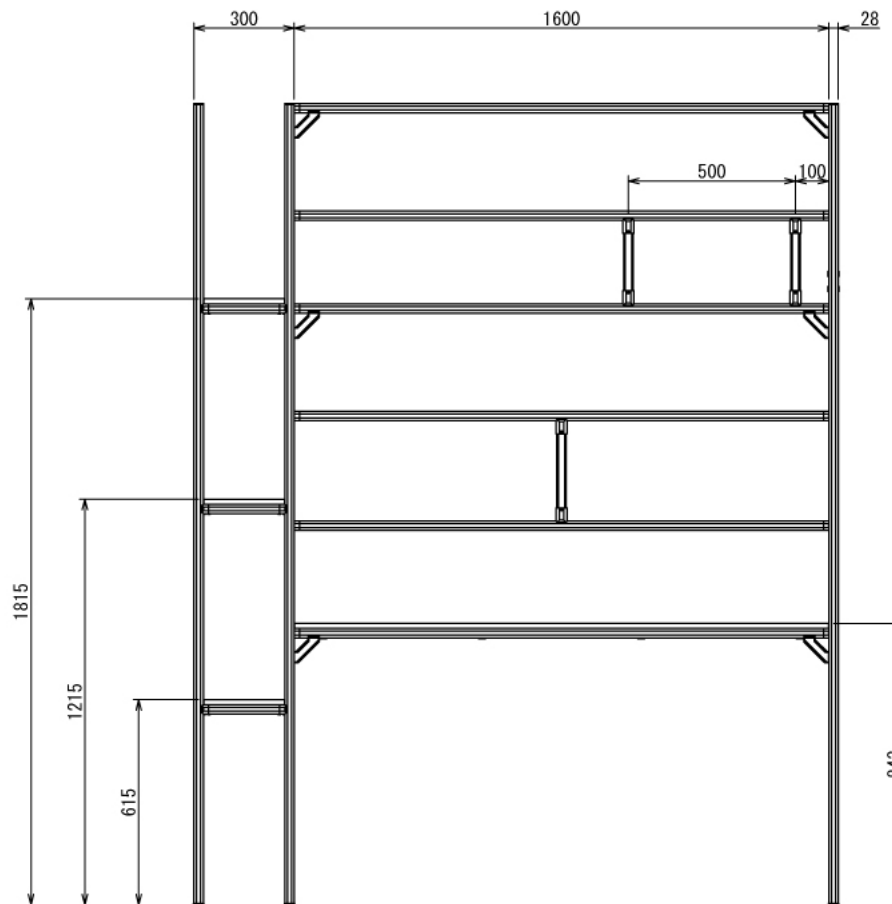

インテリア

デスク拡張ラック

W1928 × D1058 × H2400 mm

B-B

Front View

C-C

Right View

インテリア

デスク拡張ラック

W1928 × D1058 × H2400 mm

インテリア

デスク拡張ラック

W1928 × D1058 × H2400 mm

ボード⑮

※板の厚さは15mmです

インテリア

デスク拡張ラック

W1928 × D1058 × H2400 mm

ボード⑰

※板の厚さは15mmです