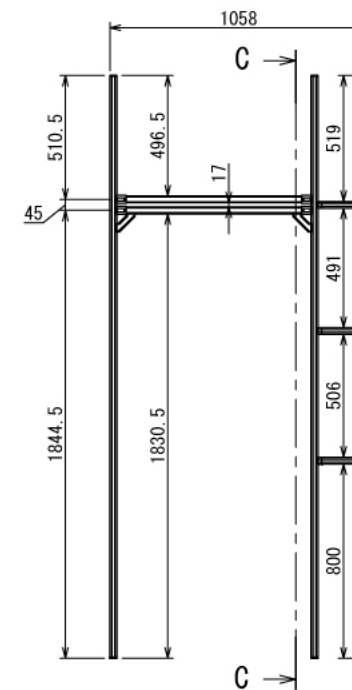

インテリア

デスク拡張ラック

W1928 × D1058 × H2400 mm

B-B

Front View

C-C

Right View

インテリア

デスク拡張ラック

W1928 × D1058 × H2400 mm

インテリア

デスク拡張ラック

W1928 × D1058 × H2400 mm

ボード⑮

※板の厚さは15mmです

インテリア

デスク拡張ラック

W1928 × D1058 × H2400 mm

ボード⑰

※板の厚さは15mmです