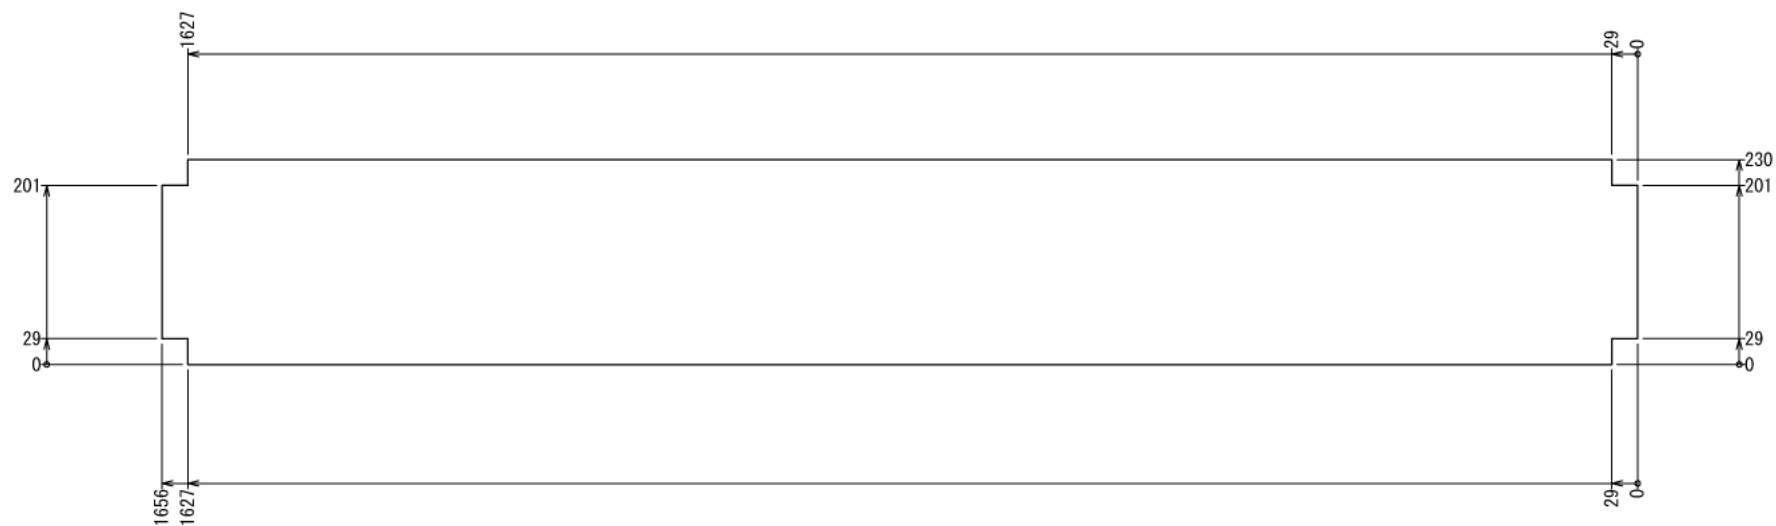

インテリア

デスク拡張ラック

W1928 × D1058 × H2400 mm

B-B

Front View

C-C

Right View

インテリア

デスク拡張ラック

W1928 × D1058 × H2400 mm

インテリア

デスク拡張ラック

W1928 × D1058 × H2400 mm

ボード⑮

※板の厚さは15mmです

インテリア

デスク拡張ラック

W1928 × D1058 × H2400 mm

ボード⑰

※板の厚さは15mmです