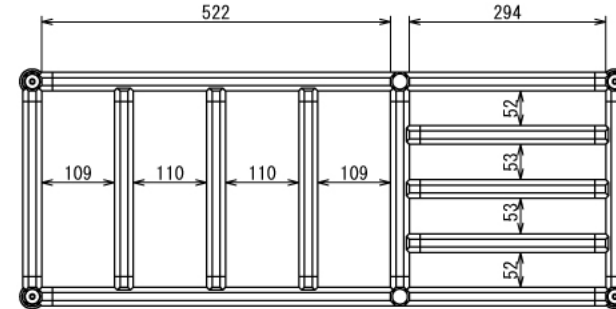

エクステリア

ガーデン収納ラック

W900 × D350 × H850 mm

B-B

C-C

Front View

Right View

D-D