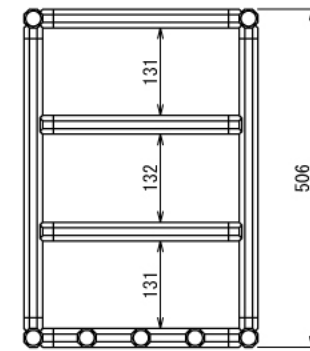

エクステリア

ガーデン収納ラック

W900 × D350 × H850 mm

B-B

C-C

Front View

Right View

D-D