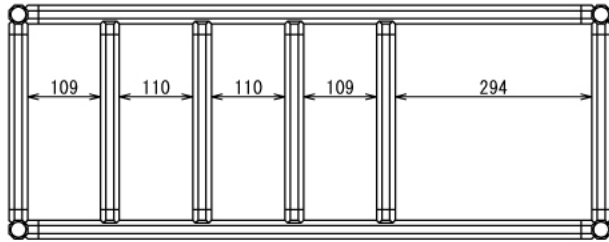

エクステリア

ガーデン収納ラック

W900 × D350 × H850 mm

B-B

C-C

Front View

Right View

D-D