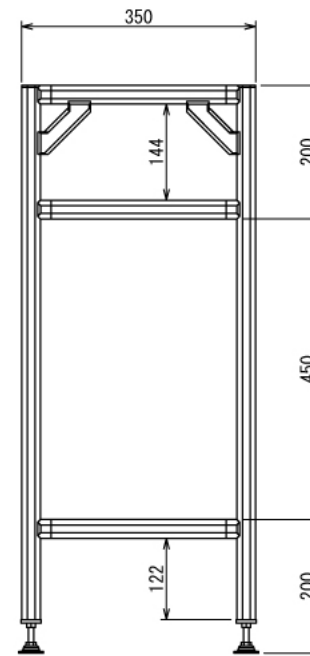

エクステリア

ガーデン収納ラック

W900 × D350 × H850 mm

B-B

C-C

Front View

Right View

D-D