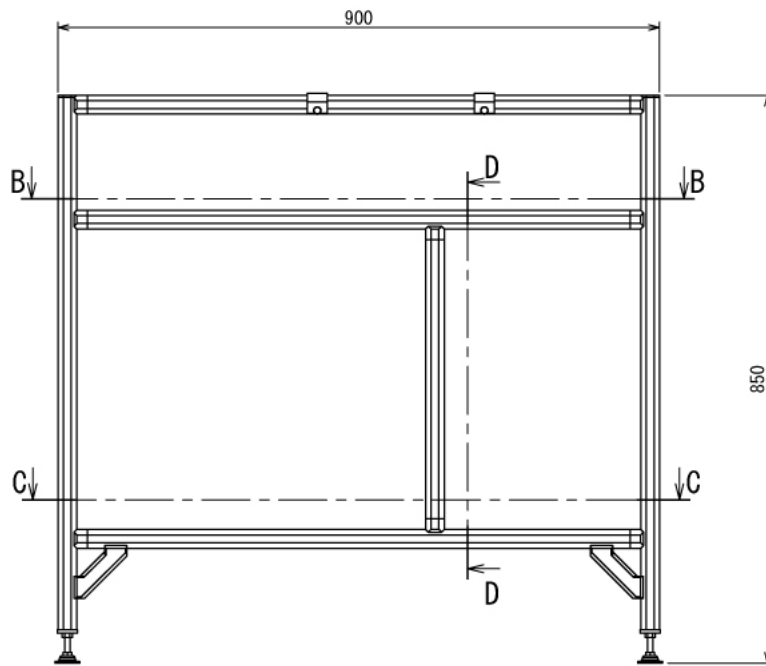

エクステリア

ガーデン収納ラック

W900 × D350 × H850 mm

B-B

C-C

Front View

Right View

D-D