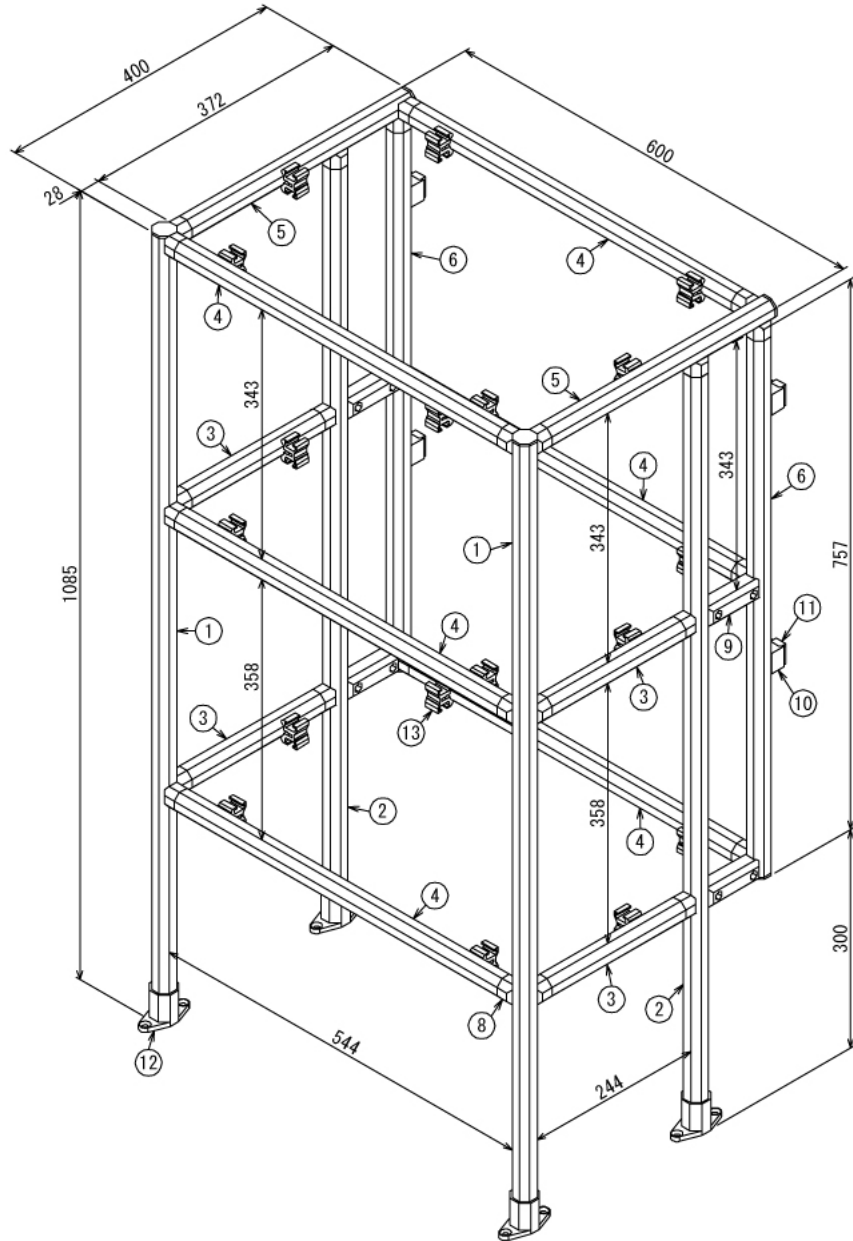

自動車

N-VAN車載用棚

W600 × D400 × H1100 mm

A (1 : 3)
Inside of Dimensions

Rear View

※ボードと固定用の木ネジはお客さまにてご用意ください

※スタンドコネクタを床面へ固定する為のビスはお客さまにてご用意ください

自動車

N-VAN車載用棚

W600 × D400 × H1100 mm

Show All

Right View Show All

自動車

N-VAN車載用棚

W600 × D400 × H1100 mm

ボード⑭

※板の厚さは15mmです

自動車

N-VAN車載用棚

W600 × D400 × H1100 mm

ボード⑮

※板の厚さは15mmです