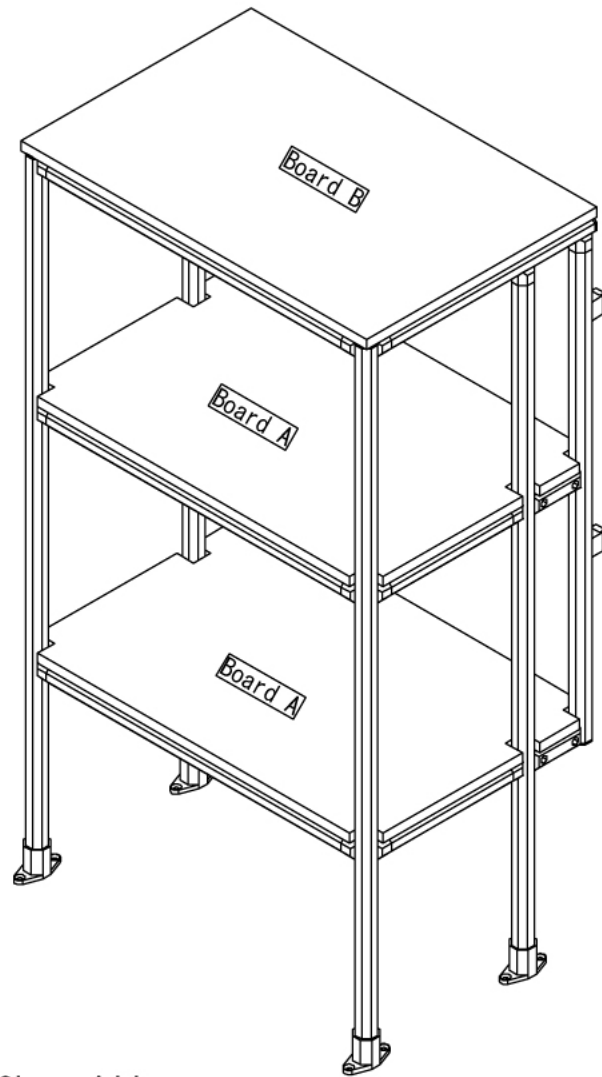

自動車

N-VAN車載用棚

W600 × D400 × H1100 mm

A (1 : 3)
Inside of Dimensions

Rear View

※ボードと固定用の木ネジはお客さまにてご用意ください

※スタンドコネクタを床面へ固定する為のビスはお客さまにてご用意ください

自動車

N-VAN車載用棚

W600 × D400 × H1100 mm

Show All

Right View Show All

自動車

N-VAN車載用棚

W600 × D400 × H1100 mm

ボード⑭

※板の厚さは15mmです

自動車

N-VAN車載用棚

W600 × D400 × H1100 mm

ボード⑮

※板の厚さは15mmです