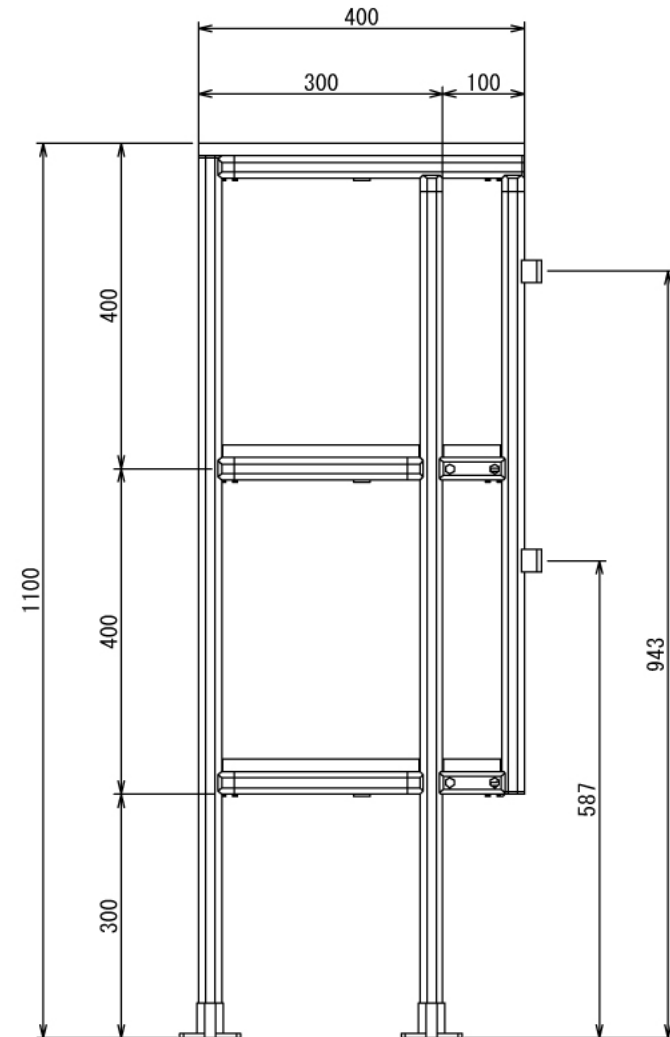

自動車

N-VAN車載用棚

W600 × D400 × H1100 mm

A (1 : 3)
Inside of Dimensions

Rear View

※ボードと固定用の木ネジはお客さまにてご用意ください

※スタンドコネクタを床面へ固定する為のビスはお客さまにてご用意ください

自動車

N-VAN車載用棚

W600 × D400 × H1100 mm

Show All

Right View Show All

自動車

N-VAN車載用棚

W600 × D400 × H1100 mm

ボード⑭

※板の厚さは15mmです

自動車

N-VAN車載用棚

W600 × D400 × H1100 mm

ボード⑮

※板の厚さは15mmです