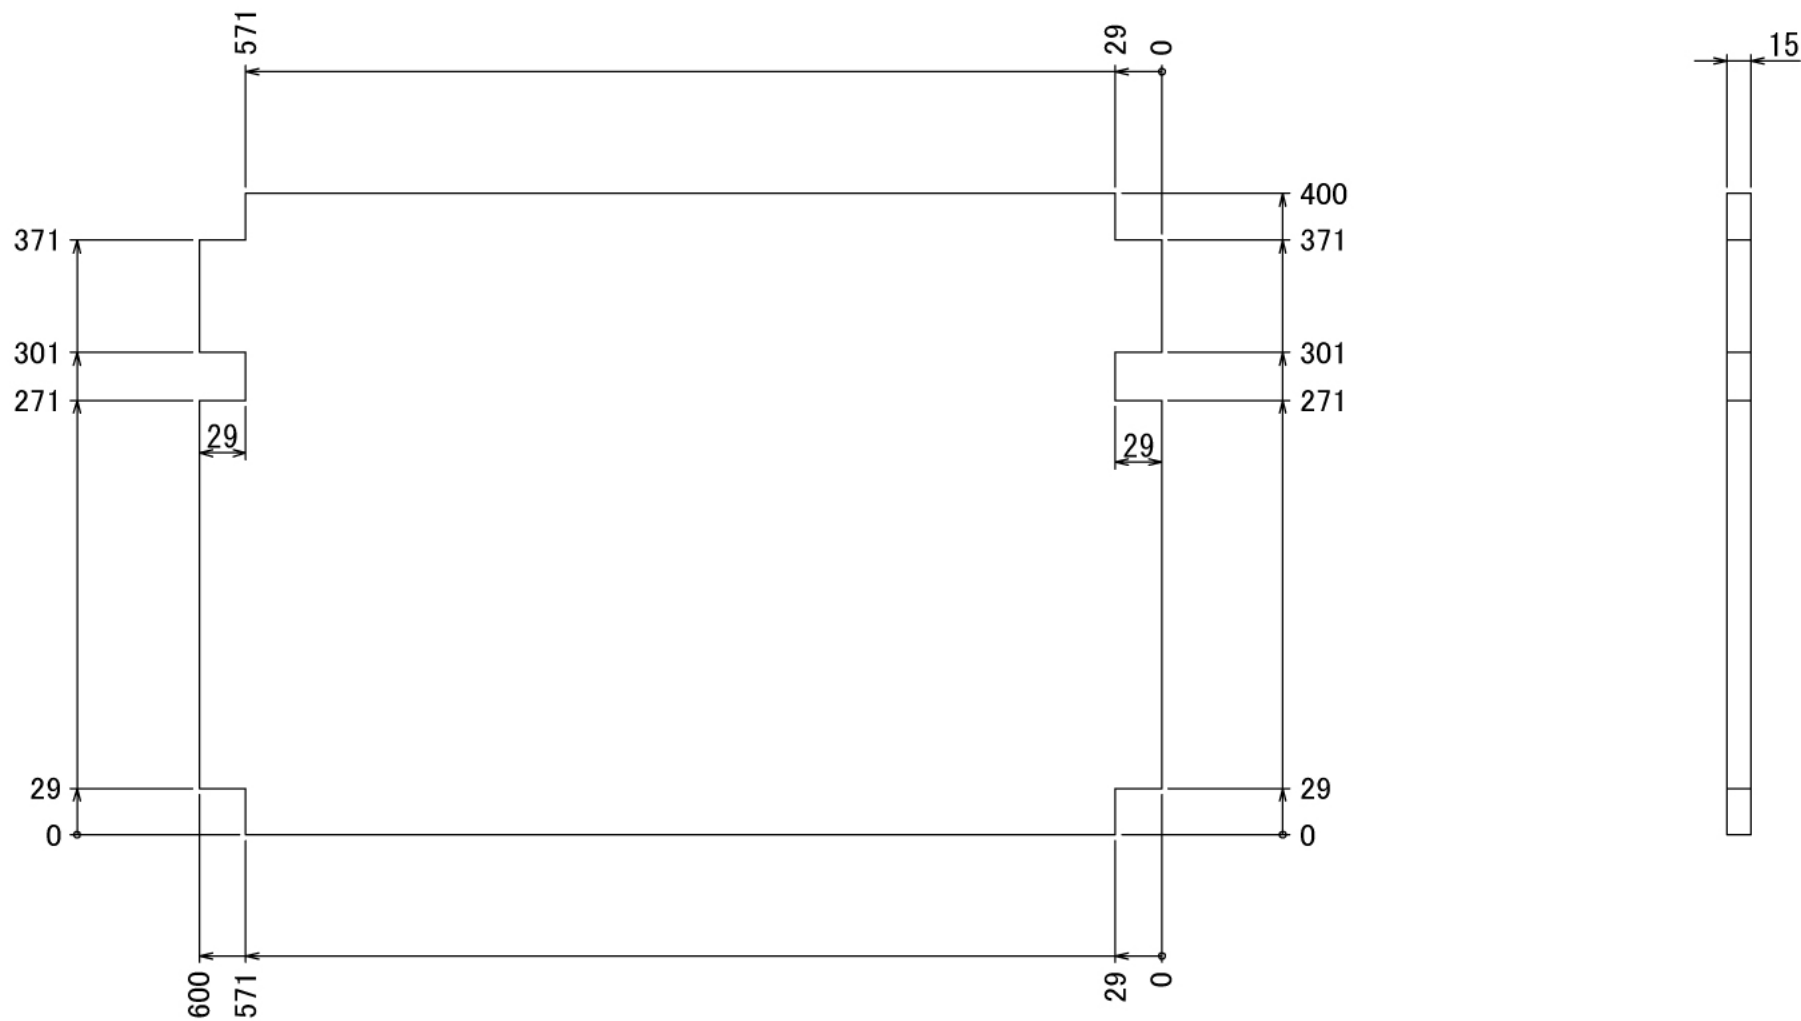

N-VAN車載用棚

W600 × D400 × H1100 mm

Show All

Right View Show All

自動車

N-VAN車載用棚

W600 × D400 × H1100 mm

ボード⑭

※板の厚さは15mmです

自動車

N-VAN車載用棚

W600 × D400 × H1100 mm

ボード⑮

※板の厚さは15mmです