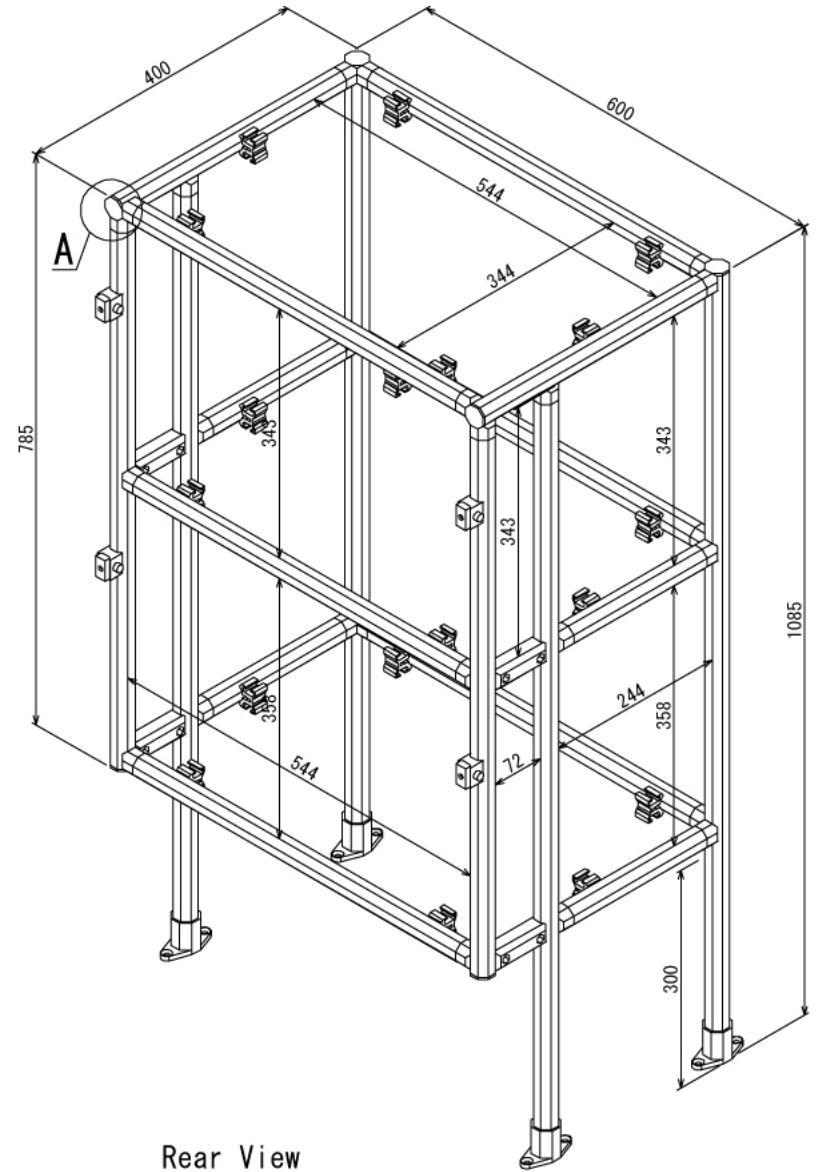

自動車

N-VAN車載用棚

W600 × D400 × H1100 mm

A (1 : 3)
Inside of Dimensions

Rear View

※ボードと固定用の木ネジはお客さまにてご用意ください

※スタンドコネクタを床面へ固定する為のビスはお客さまにてご用意ください

自動車

N-VAN車載用棚

W600 × D400 × H1100 mm

Show All

Right View Show All

自動車

N-VAN車載用棚

W600 × D400 × H1100 mm

ボード⑭

※板の厚さは15mmです

自動車

N-VAN車載用棚

W600 × D400 × H1100 mm

ボード⑮

※板の厚さは15mmです