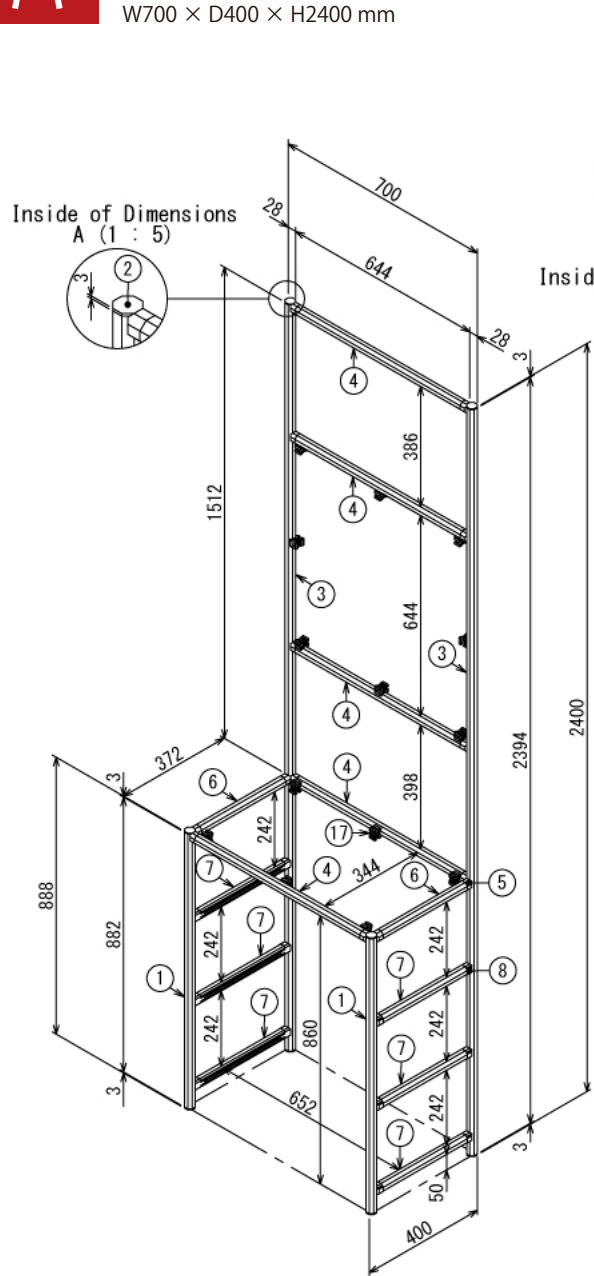

インテリア

壁面収納付きラック

W700 × D400 × H2400 mm

Slide Unit A: 3ヶ所

Top View Slide Unit A

Show All

Right View Show All (Slides Opened)

※ボードと固定用の木ネジはお客さまにてご用意ください

インテリア

壁面収納付きラック

W700 × D400 × H2400 mm

※板の厚さは12mmです

インテリア

壁面収納付きラック

W700 × D400 × H2400 mm

ボード^⑱

※板の厚さは12mmです

インテリア

壁面収納付きラック

W700 × D400 × H2400 mm

ボード⑳

※板の厚さは12mmです