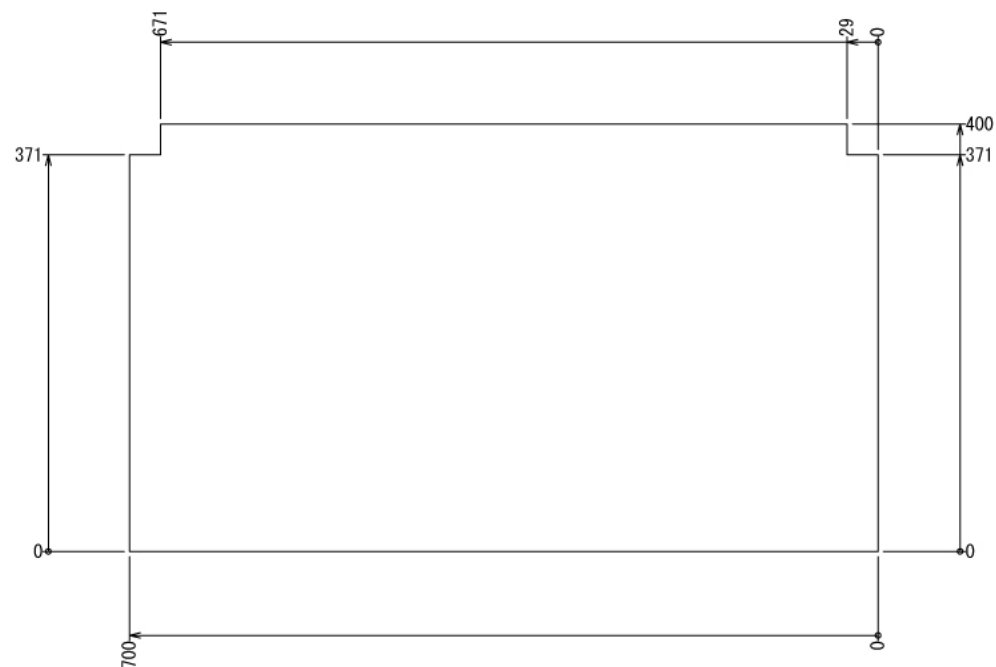

インテリア

壁面収納付きラック

W700 × D400 × H2400 mm

Slide Unit A: 3ヶ所

Top View Slide Unit A

Show All

Right View Show All (Slides Opened)

※ボードと固定用の木ネジはお客さまにてご用意ください

インテリア

壁面収納付きラック

W700 × D400 × H2400 mm

※板の厚さは12mmです

インテリア

壁面収納付きラック

W700 × D400 × H2400 mm

ボード^⑱

※板の厚さは12mmです

インテリア

壁面収納付きラック

W700 × D400 × H2400 mm

ボード⑳

※板の厚さは12mmです