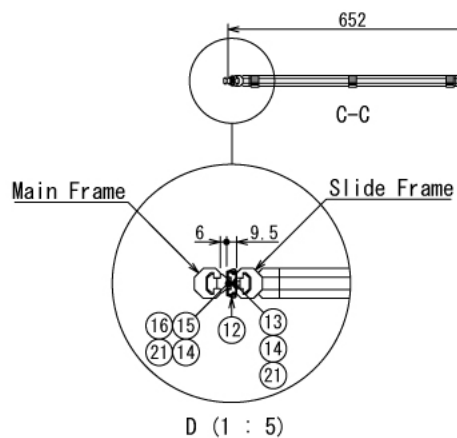

インテリア

壁面収納付きラック

W700 × D400 × H2400 mm

Slide Unit A: 3ヶ所

Top View Slide Unit A

Show All

Right View Show All (Slides Opened)

※ボードと固定用の木ネジはお客さまにてご用意ください

インテリア

壁面収納付きラック

W700 × D400 × H2400 mm

※板の厚さは12mmです

インテリア

壁面収納付きラック

W700 × D400 × H2400 mm

ボード^⑱

※板の厚さは12mmです

インテリア

壁面収納付きラック

W700 × D400 × H2400 mm

ボード⑳

※板の厚さは12mmです