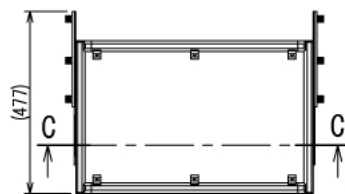

インテリア

壁面収納付きラック

W700 × D400 × H2400 mm

Slide Unit A: 3ヶ所

Top View Slide Unit A

Show All

Right View Show All (Slides Opened)

※ボードと固定用の木ネジはお客さまにてご用意ください

インテリア

壁面収納付きラック

W700 × D400 × H2400 mm

※板の厚さは12mmです

インテリア

壁面収納付きラック

W700 × D400 × H2400 mm

ボード^⑱

※板の厚さは12mmです

インテリア

壁面収納付きラック

W700 × D400 × H2400 mm

ボード⑳

※板の厚さは12mmです