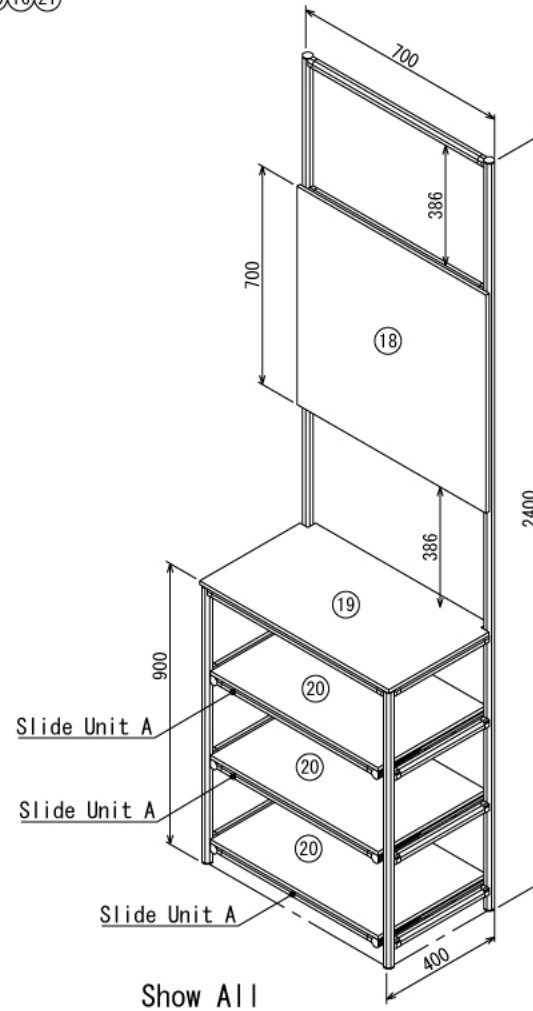

インテリア

壁面収納付きラック

W700 × D400 × H2400 mm

Slide Unit A: 3ヶ所

Top View Slide Unit A

Show All

Right View Show All (Slides Opened)

※ボードと固定用の木ネジはお客さまにてご用意ください

インテリア

壁面収納付きラック

W700 × D400 × H2400 mm

※板の厚さは12mmです

インテリア

壁面収納付きラック

W700 × D400 × H2400 mm

ボード^⑱

※板の厚さは12mmです

インテリア

壁面収納付きラック

W700 × D400 × H2400 mm

ボード⑳

※板の厚さは12mmです