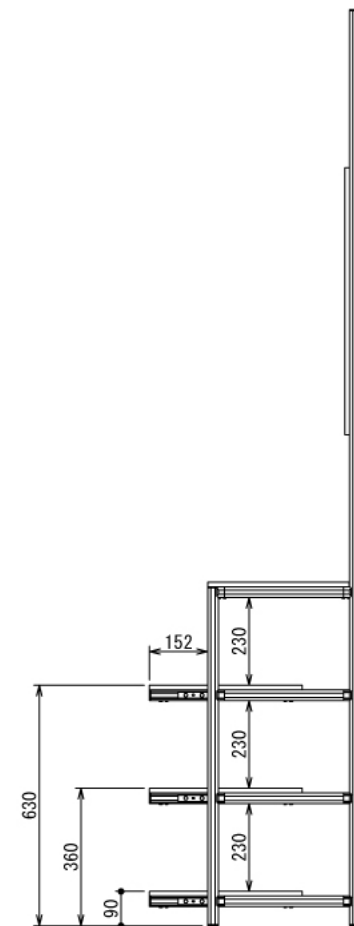

インテリア

壁面収納付きラック

W700 × D400 × H2400 mm

Slide Unit A: 3ヶ所

Top View Slide Unit A

Show All

Right View Show All (Slides Opened)

※ボードと固定用の木ネジはお客さまにてご用意ください

インテリア

壁面収納付きラック

W700 × D400 × H2400 mm

※板の厚さは12mmです

インテリア

壁面収納付きラック

W700 × D400 × H2400 mm

ボード^⑱

※板の厚さは12mmです

インテリア

壁面収納付きラック

W700 × D400 × H2400 mm

ボード⑳

※板の厚さは12mmです