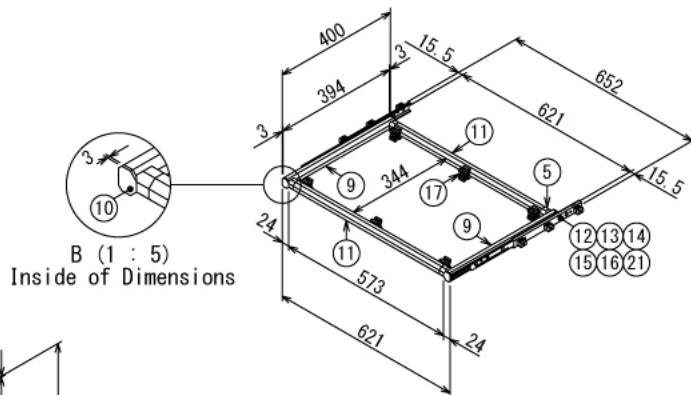

インテリア

壁面収納付きラック

W700 × D400 × H2400 mm

Slide Unit A: 3ヶ所

Top View Slide Unit A

Show All

Right View Show All (Slides Opened)

※ボードと固定用の木ネジはお客さまにてご用意ください

インテリア

壁面収納付きラック

W700 × D400 × H2400 mm

※板の厚さは12mmです

インテリア

壁面収納付きラック

W700 × D400 × H2400 mm

ボード^⑱

※板の厚さは12mmです

インテリア

壁面収納付きラック

W700 × D400 × H2400 mm

ボード⑳

※板の厚さは12mmです