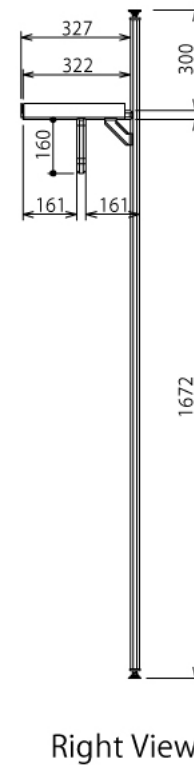

インテリア

天井突っ張り式ハンガーラック

W1210 × D359.5 × H2000 mm

※ボードと固定用の木ネジはお客さまにてご用意ください

インテリア

天井突っ張り式ハンガーラック

W1210 × D359.5 × H2000 mm

ボード⑬

※板の厚さは18mmです