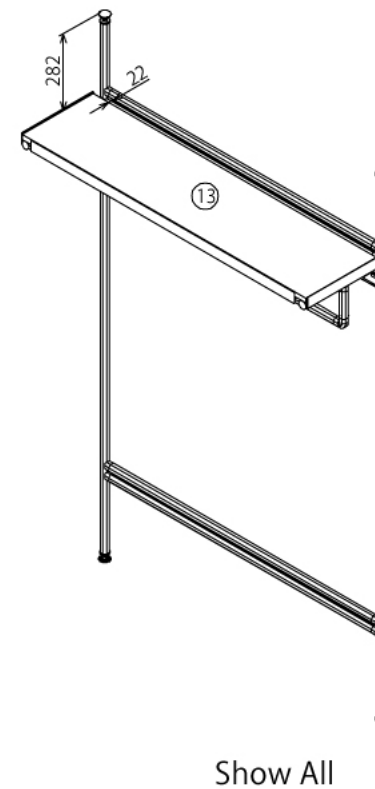

インテリア

天井突っ張り式ハンガーラック

W1210 × D359.5 × H2000 mm

※ボードと固定用の木ネジはお客さまにてご用意ください

インテリア

天井突っ張り式ハンガーラック

W1210 × D359.5 × H2000 mm

ボード⑬

※板の厚さは18mmです