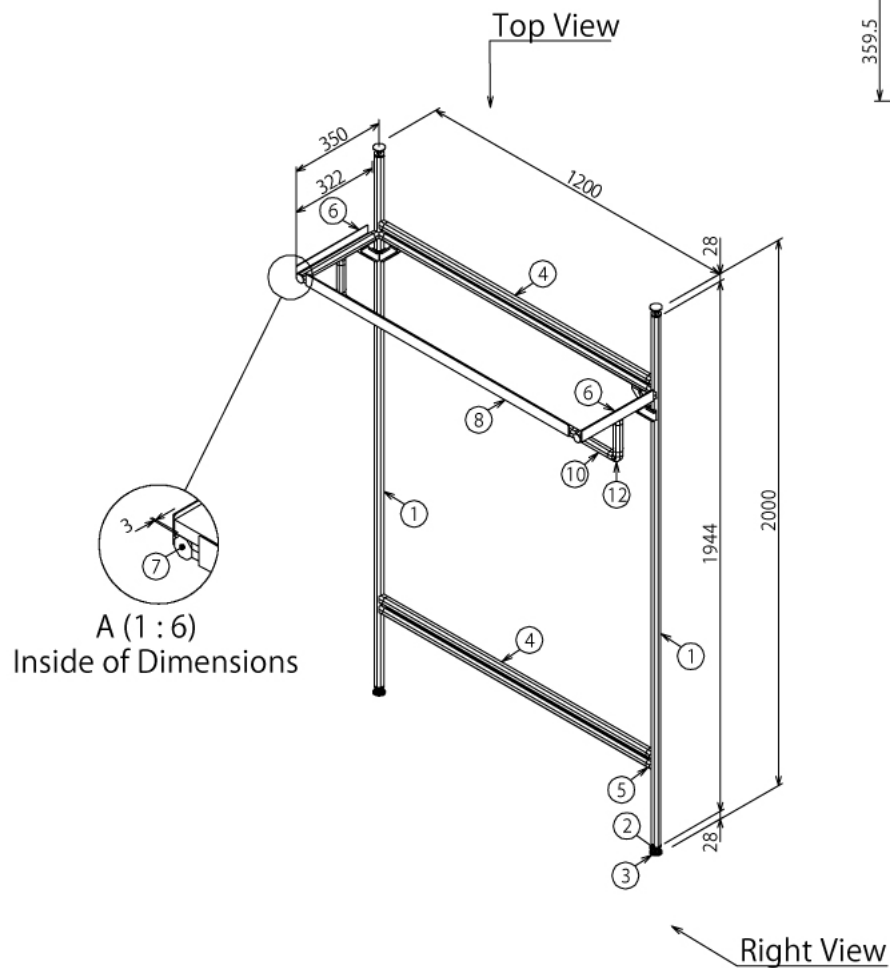

インテリア

天井突っ張り式ハンガーラック

W1210 × D359.5 × H2000 mm

※ボードと固定用の木ネジはお客さまにてご用意ください

インテリア

天井突っ張り式ハンガーラック

W1210 × D359.5 × H2000 mm

ボード⑬

※板の厚さは18mmです