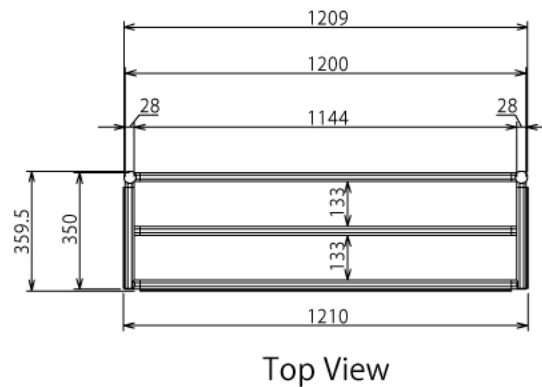

インテリア

天井突っ張り式ハンガーラック

W1210 × D359.5 × H2000 mm

※ボードと固定用の木ネジはお客さまにてご用意ください

インテリア

天井突っ張り式ハンガーラック

W1210 × D359.5 × H2000 mm

ボード⑬

※板の厚さは18mmです