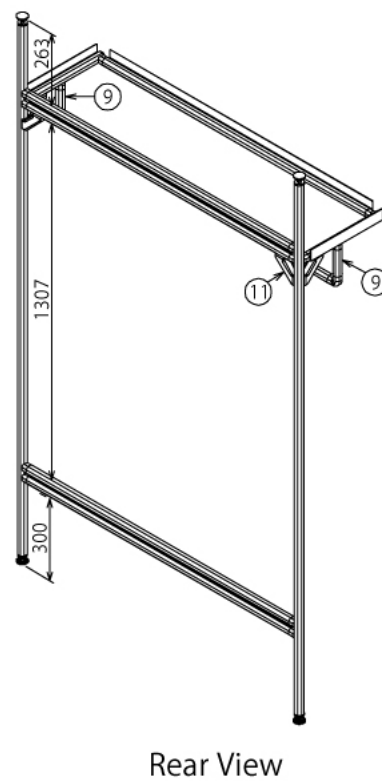

インテリア

天井突っ張り式ハンガーラック

W1210 × D359.5 × H2000 mm

※ボードと固定用の木ネジはお客さまにてご用意ください

インテリア

天井突っ張り式ハンガーラック

W1210 × D359.5 × H2000 mm

ボード⑬

※板の厚さは18mmです