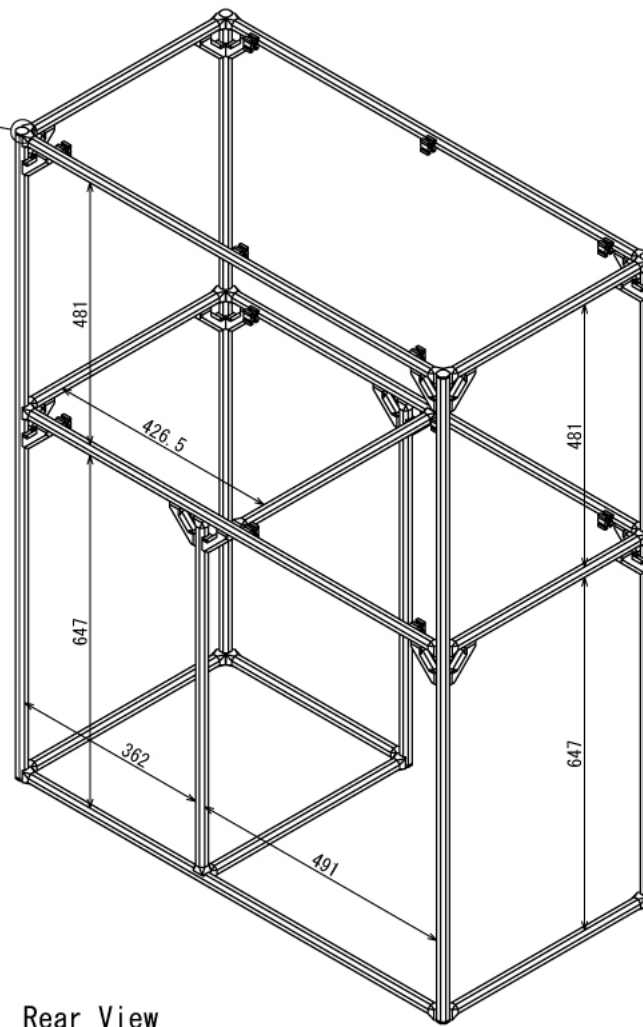

インテリア

レンジラック

W910 × D450 × H1200 mm

※ボードと固定用の木ネジはお客さまにてご用意ください

インテリア

レンジラック

W910 × D450 × H1200 mm

インテリア

レンジラック

W910 × D450 × H1200 mm

ボード^⑩

※板の厚さは15mmです

インテリア

レンジラック

W910 × D450 × H1200 mm

ボード⑫

※板の厚さは15mmです