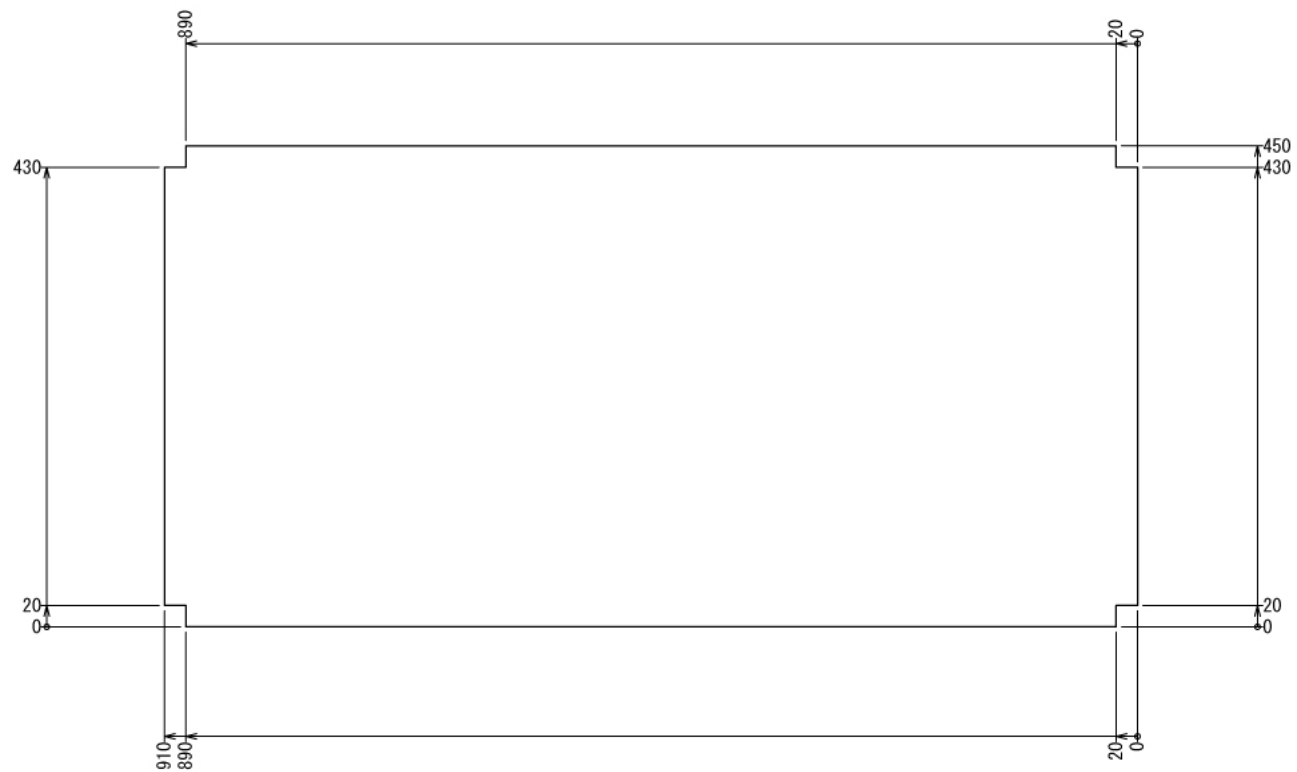

レンジラック

W910 × D450 × H1200 mm

ボード^⑩

※板の厚さは15mmです

インテリア

レンジラック

W910 × D450 × H1200 mm

ボード⑫

※板の厚さは15mmです