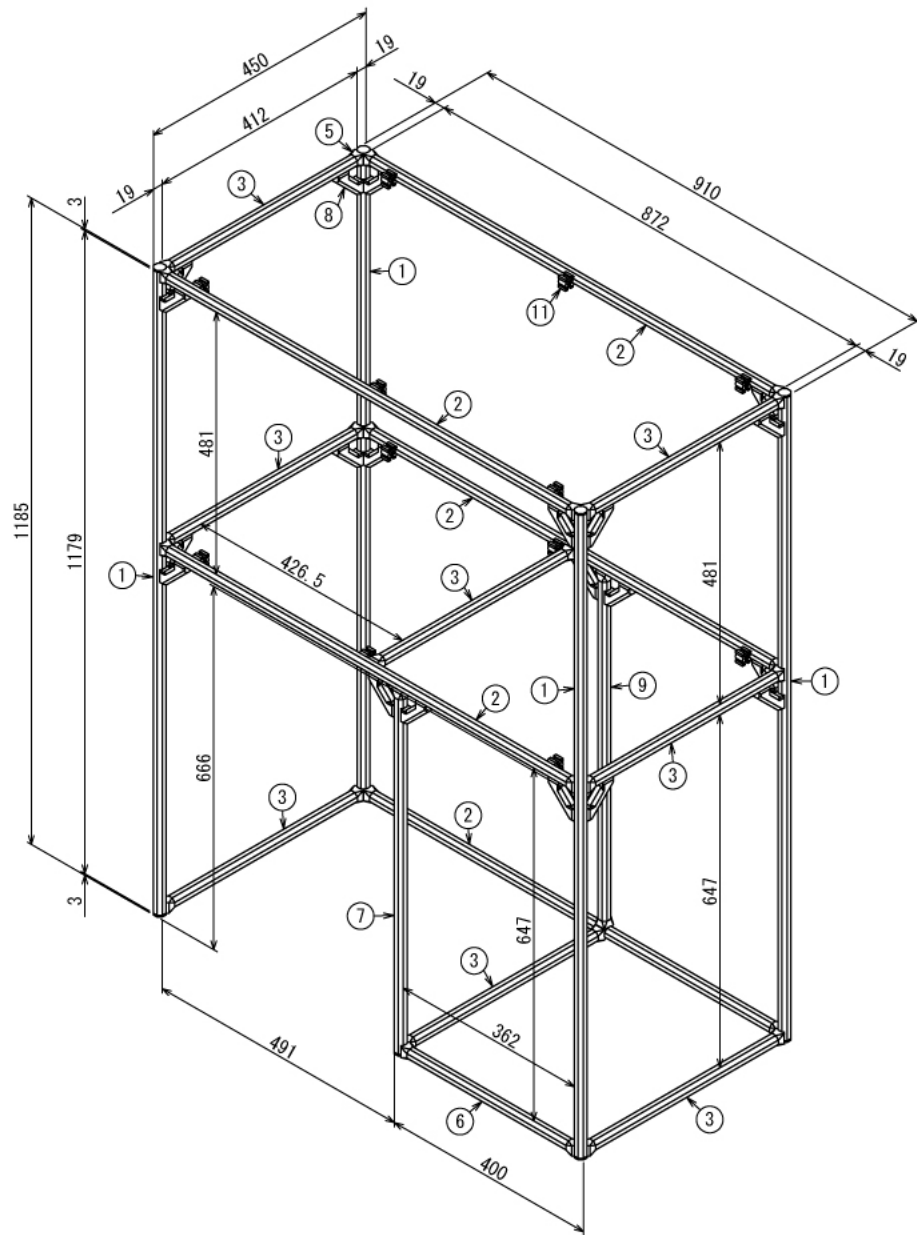

インテリア

レンジラック

W910 × D450 × H1200 mm

※ボードと固定用の木ネジはお客さまにてご用意ください

インテリア

レンジラック

W910 × D450 × H1200 mm

インテリア

レンジラック

W910 × D450 × H1200 mm

ボード^⑩

※板の厚さは15mmです

インテリア

レンジラック

W910 × D450 × H1200 mm

ボード⑫

※板の厚さは15mmです