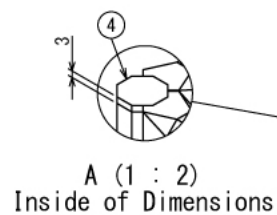

インテリア

レンジラック

W910 × D450 × H1200 mm

※ボードと固定用の木ネジはお客さまにてご用意ください

インテリア

レンジラック

W910 × D450 × H1200 mm

インテリア

レンジラック

W910 × D450 × H1200 mm

ボード^⑩

※板の厚さは15mmです

インテリア

レンジラック

W910 × D450 × H1200 mm

ボード⑫

※板の厚さは15mmです