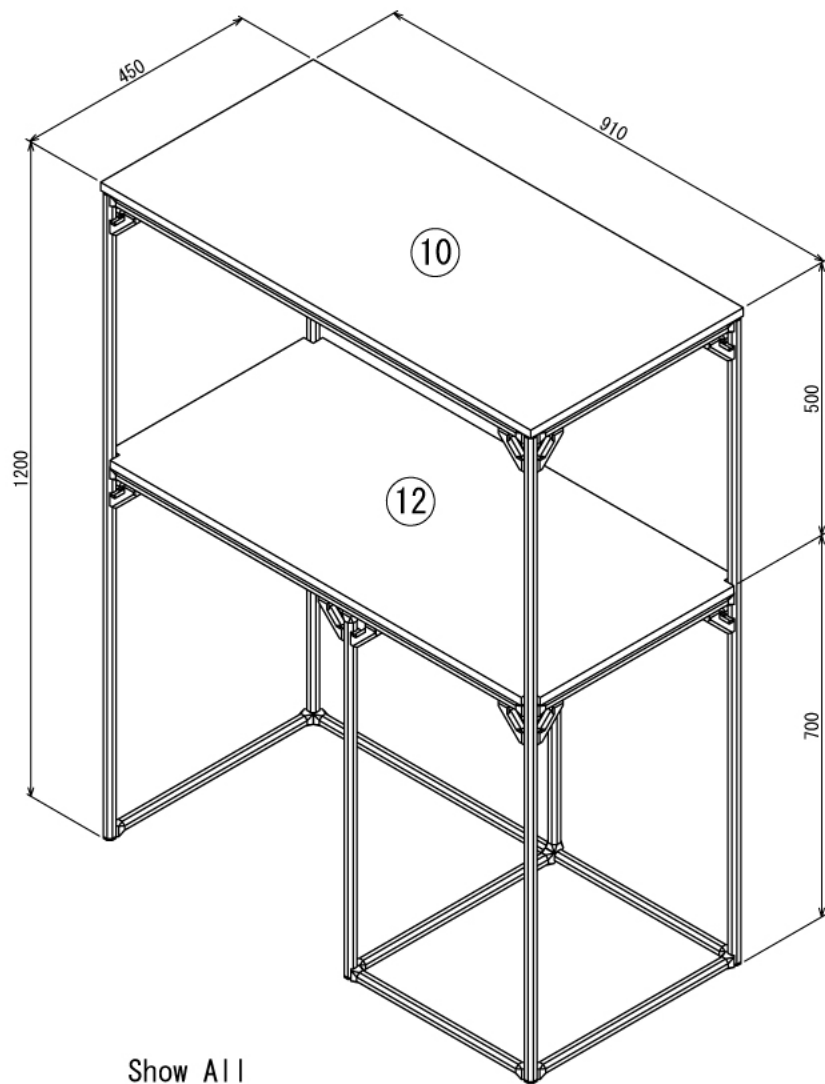

インテリア

レンジラック

W910 × D450 × H1200 mm

※ボードと固定用の木ネジはお客さまにてご用意ください

インテリア

レンジラック

W910 × D450 × H1200 mm

インテリア

レンジラック

W910 × D450 × H1200 mm

ボード^⑩

※板の厚さは15mmです

インテリア

レンジラック

W910 × D450 × H1200 mm

ボード⑫

※板の厚さは15mmです