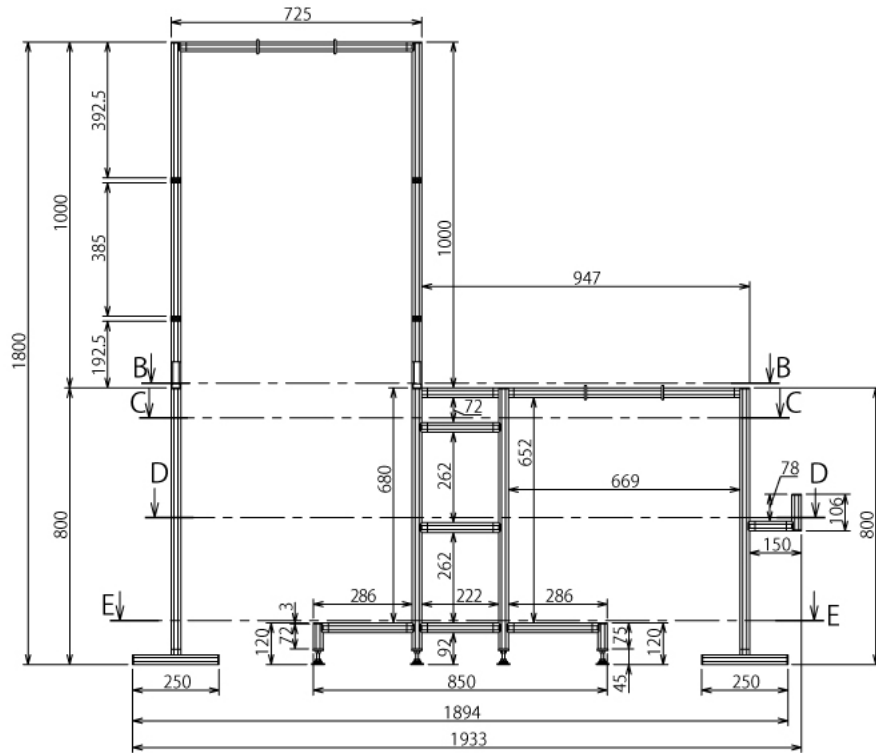

ホビー

水耕栽培用棚

W1933 × D350 × H1800 mm

A (1:4)
Inside of Dimensions

Rear View

ホビー

水耕栽培用棚

W1933 × D350 × H1800 mm

B-B (1 : 10)

C-C (1 : 10)

Front View

D-D (1 : 10)

E-E (1 : 10)