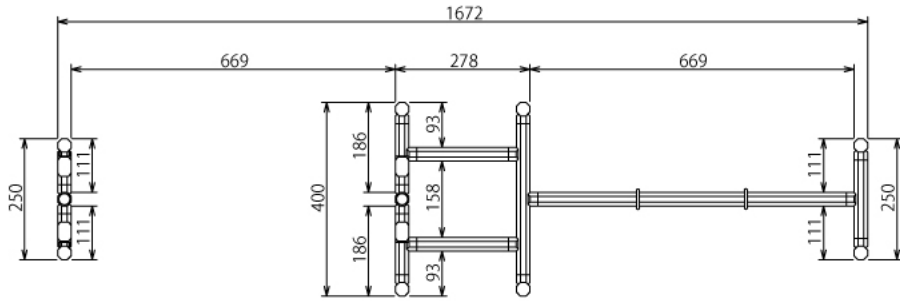

ホビー

水耕栽培用棚

W1933 × D350 × H1800 mm

A (1:4)
Inside of Dimensions

Rear View

ホビー

水耕栽培用棚

W1933 × D350 × H1800 mm

B-B (1 : 10)

C-C (1 : 10)

Front View

D-D (1 : 10)

E-E (1 : 10)