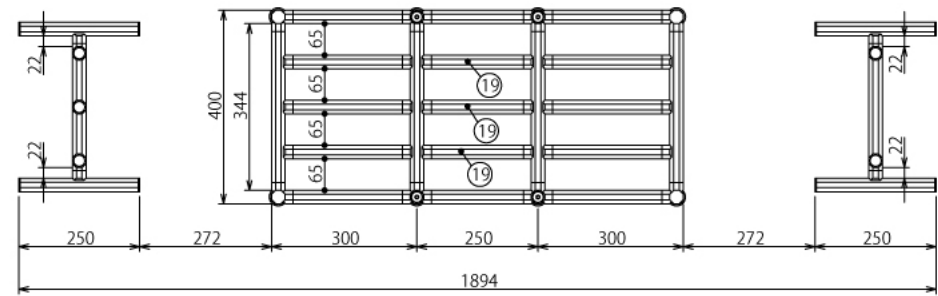

ホビー

水耕栽培用棚

W1933 × D350 × H1800 mm

A (1:4)
Inside of Dimensions

Rear View

ホビー

水耕栽培用棚

W1933 × D350 × H1800 mm

B-B (1 : 10)

C-C (1 : 10)

Front View

D-D (1 : 10)

E-E (1 : 10)