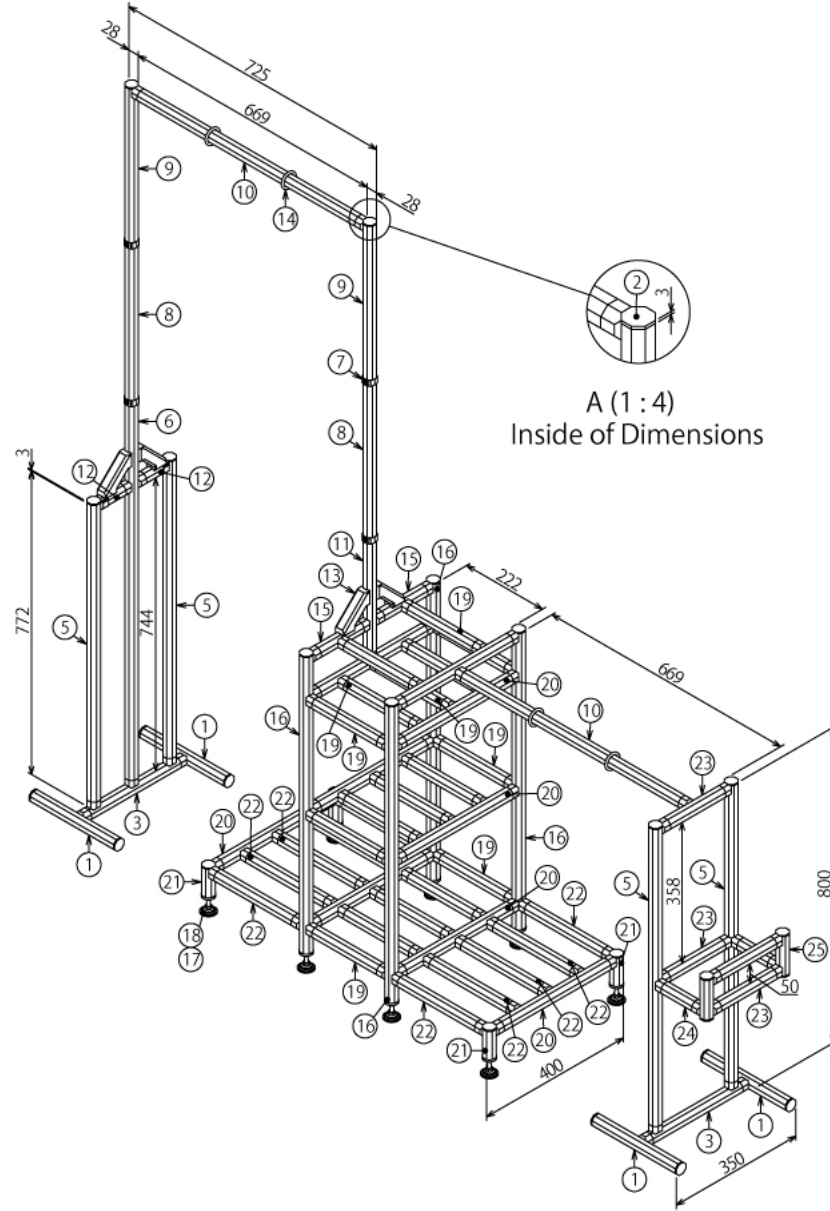

ホビー

水耕栽培用棚

W1933 × D350 × H1800 mm

A (1:4)
Inside of Dimensions

Rear View

ホビー

水耕栽培用棚

W1933 × D350 × H1800 mm

B-B (1 : 10)

C-C (1 : 10)

Front View

D-D (1 : 10)

E-E (1 : 10)