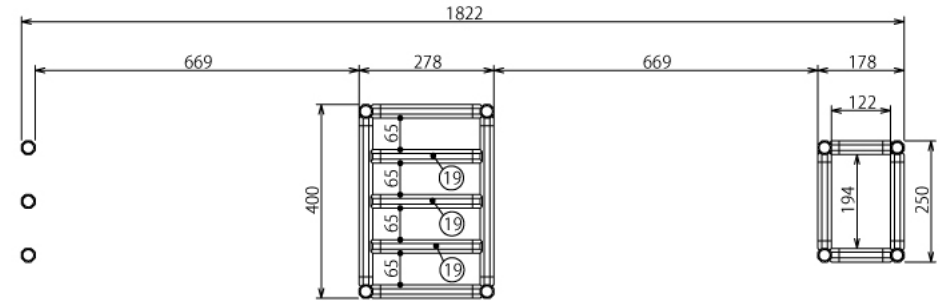

ホビー

水耕栽培用棚

W1933 × D350 × H1800 mm

A (1:4)
Inside of Dimensions

Rear View

ホビー

水耕栽培用棚

W1933 × D350 × H1800 mm

B-B (1 : 10)

C-C (1 : 10)

Front View

D-D (1 : 10)

E-E (1 : 10)