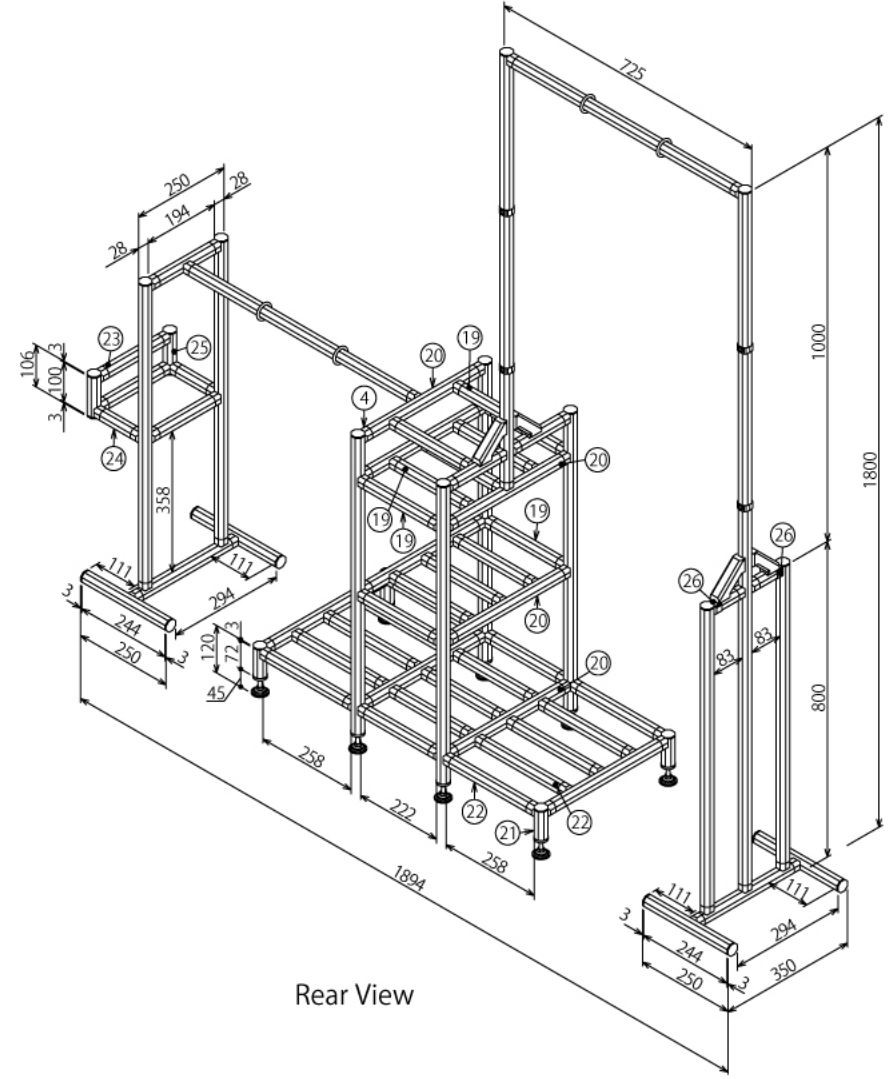

ホビー

水耕栽培用棚

W1933 × D350 × H1800 mm

A (1:4)
Inside of Dimensions

Rear View

ホビー

水耕栽培用棚

W1933 × D350 × H1800 mm

B-B (1 : 10)

C-C (1 : 10)

Front View

D-D (1 : 10)

E-E (1 : 10)