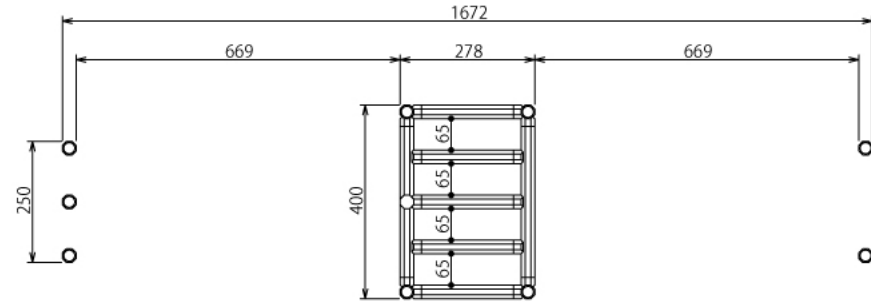

ホビー

水耕栽培用棚

W1933 × D350 × H1800 mm

A (1:4)
Inside of Dimensions

Rear View

ホビー

水耕栽培用棚

W1933 × D350 × H1800 mm

B-B (1 : 10)

C-C (1 : 10)

Front View

D-D (1 : 10)

E-E (1 : 10)