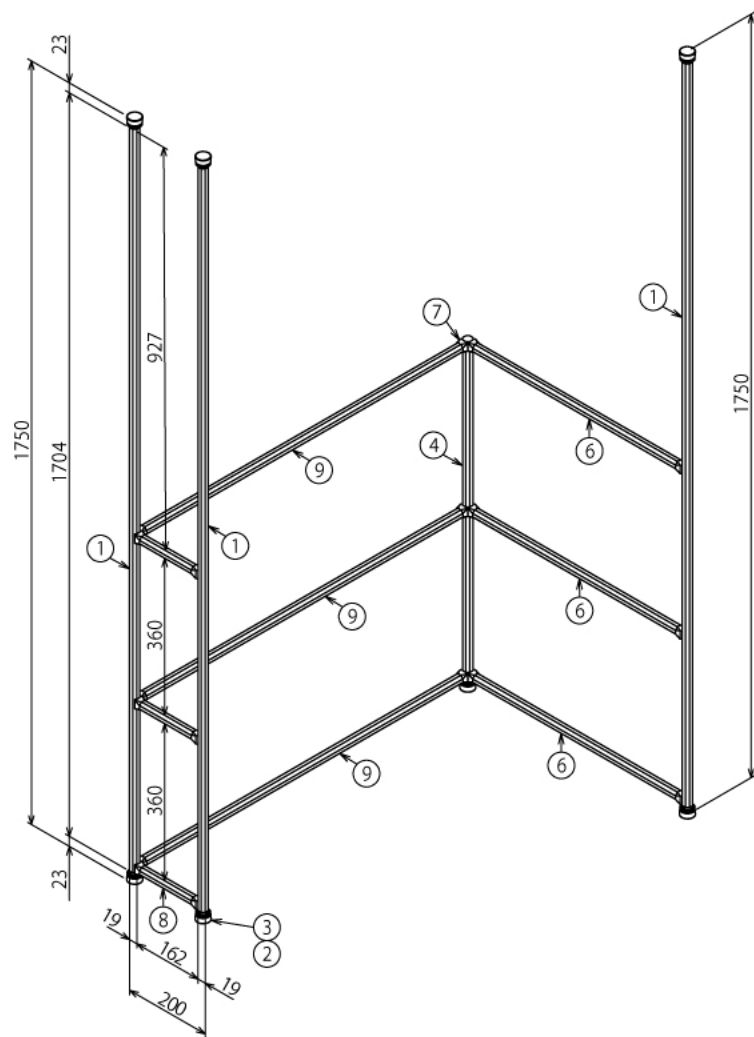

インテリア

フライパン収納ラック

W900 × D600 × H1750 mm

A (1 : 4)
Inside of Dimensions

Rear View

SUS Corporation