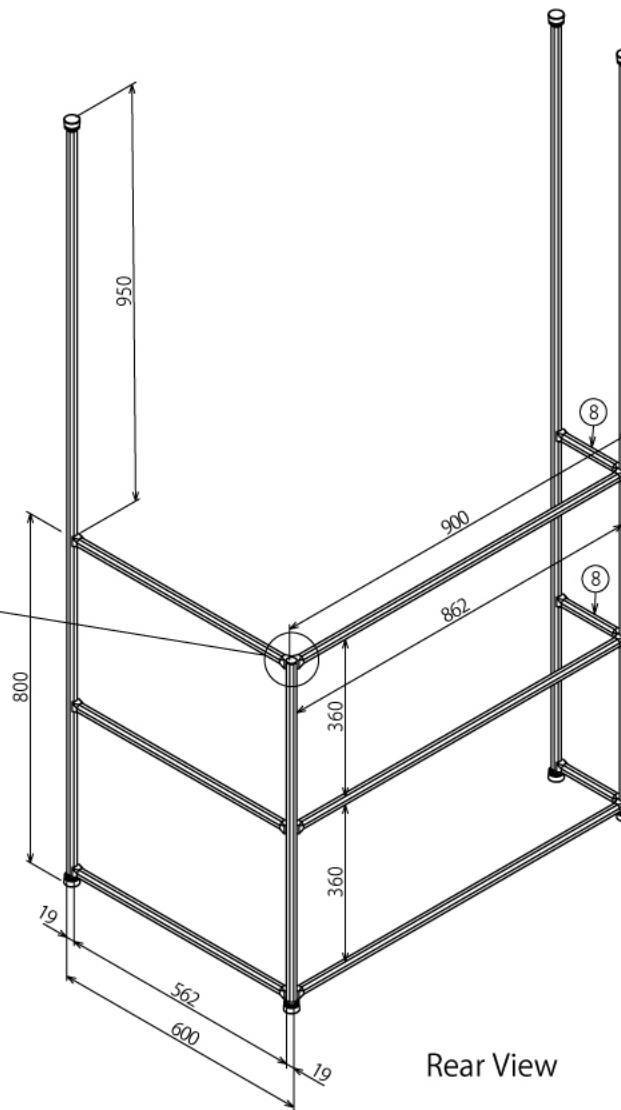

インテリア

フライパン収納ラック

W900 × D600 × H1750 mm

A (1 : 4)
Inside of Dimensions

Rear View

SUS Corporation