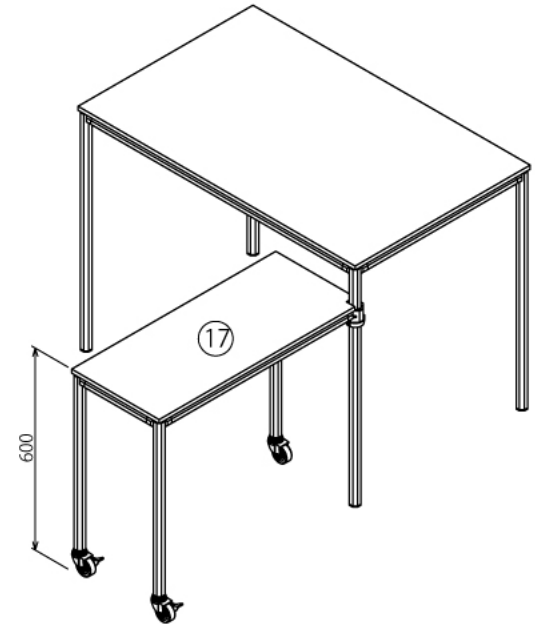

# 回転式キーボードデスク

W950 × D600 × H720 mm

Unit A

A (1:5)  
Inside of Dimensions

Unit B

Show All Right View

Show All

Show All Out Position (1:12)

# 回転式キーボードデスク

W950 × D600 × H720 mm

ボード⑮

※板の厚さは12mmです

ホビー

# 回転式キーボードデスク

W950 × D600 × H720 mm

ボード⑰

※板の厚さは12mmです