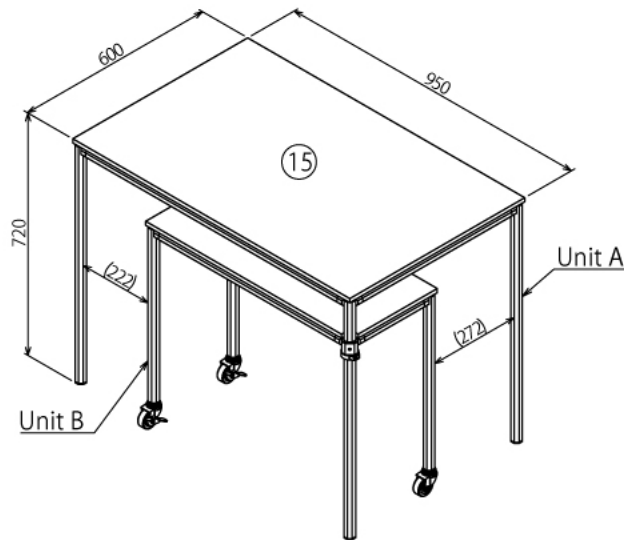

# 回転式キーボードデスク

W950 × D600 × H720 mm

Unit A

A (1:5)  
Inside of Dimensions

Unit B

Show All Right View

Show All

Show All Out Position (1:12)

# 回転式キーボードデスク

W950 × D600 × H720 mm

ボード⑮

※板の厚さは12mmです

ホビー

# 回転式キーボードデスク

W950 × D600 × H720 mm

ボード⑰

※板の厚さは12mmです