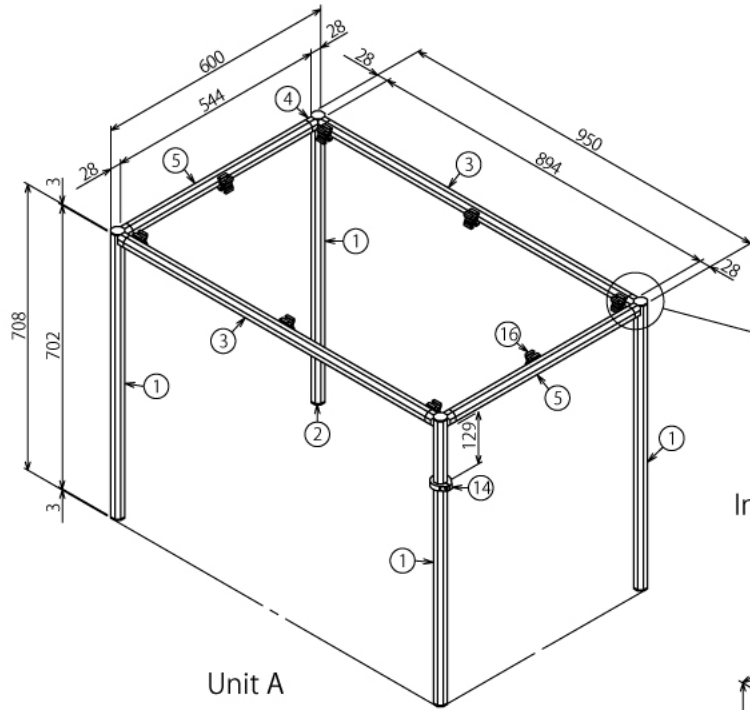

# 回転式キーボードデスク

W950 × D600 × H720 mm

Unit A

A (1:5)  
Inside of Dimensions

Unit B

Show All Right View

Show All

Show All Out Position (1:12)

# 回転式キーボードデスク

W950 × D600 × H720 mm

ボード⑮

※板の厚さは12mmです

ホビー

# 回転式キーボードデスク

W950 × D600 × H720 mm

ボード⑰

※板の厚さは12mmです