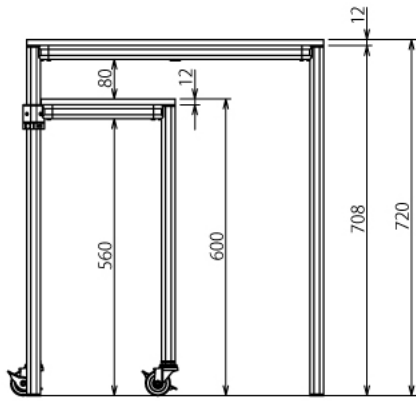

# 回転式キーボードデスク

W950 × D600 × H720 mm

Unit A

A (1:5)  
Inside of Dimensions

Unit B

Show All Right View

Show All

Show All Out Position (1:12)

# 回転式キーボードデスク

W950 × D600 × H720 mm

ボード⑮

※板の厚さは12mmです

ホビー

# 回転式キーボードデスク

W950 × D600 × H720 mm

ボード⑰

※板の厚さは12mmです