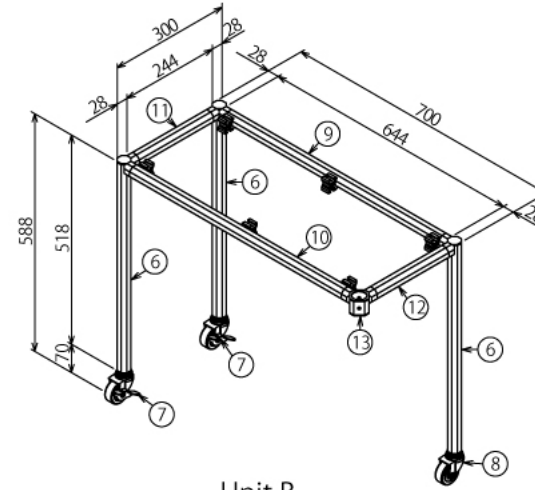

# 回転式キーボードデスク

W950 × D600 × H720 mm

Unit A

A (1:5)  
Inside of Dimensions

Unit B

Show All Right View

Show All

Show All Out Position (1:12)

# 回転式キーボードデスク

W950 × D600 × H720 mm

ボード⑮

※板の厚さは12mmです

ホビー

# 回転式キーボードデスク

W950 × D600 × H720 mm

ボード⑰

※板の厚さは12mmです