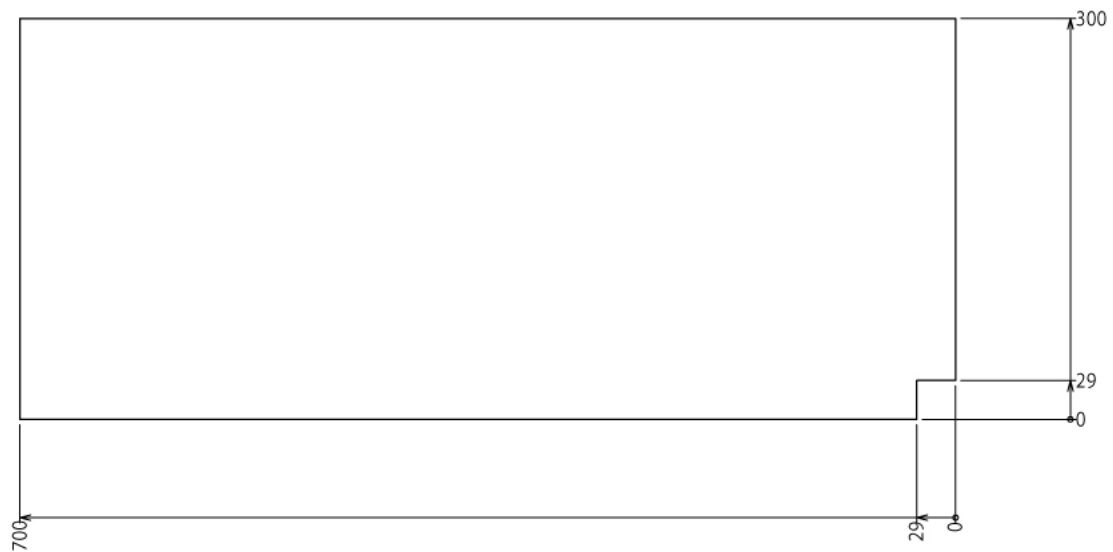

ホビー

回転式キーボードデスク

W950 × D600 × H720 mm

ボード⑰

※板の厚さは12mmです