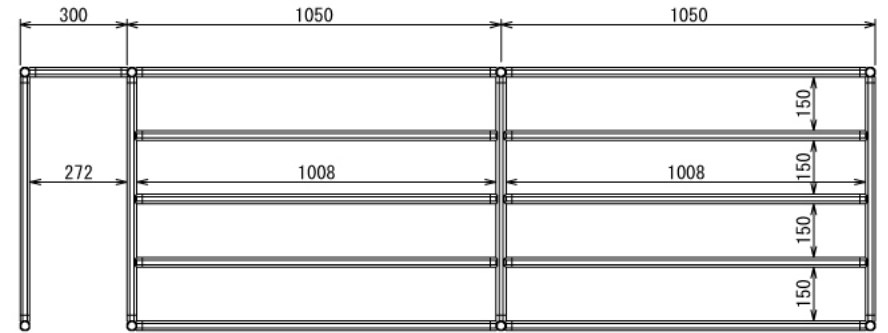

インテリア

布団格納&ハンガーラック

W2400 × D740 × H1943 mm

Rear View

※スタンドコネクタを固定するビスはお客さまにてご用意ください

インテリア

布団格納&ハンガーラック

W2400 × D740 × H1943 mm

Front View

SECTION B-B

SECTION C-C