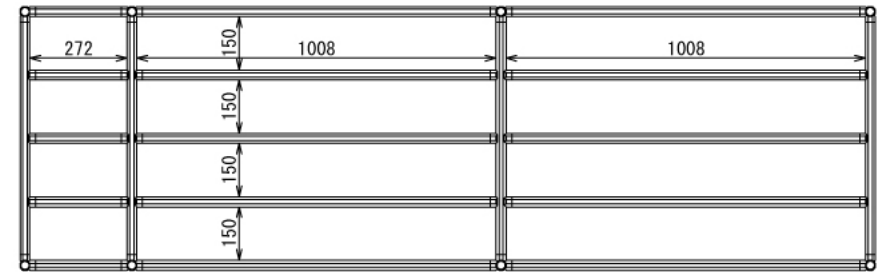

インテリア

布団格納&ハンガーラック

W2400 × D740 × H1943 mm

Rear View

※スタンドコネクタを固定するビスはお客さまにてご用意ください

インテリア

布団格納&ハンガーラック

W2400 × D740 × H1943 mm

Front View

SECTION B-B

SECTION C-C