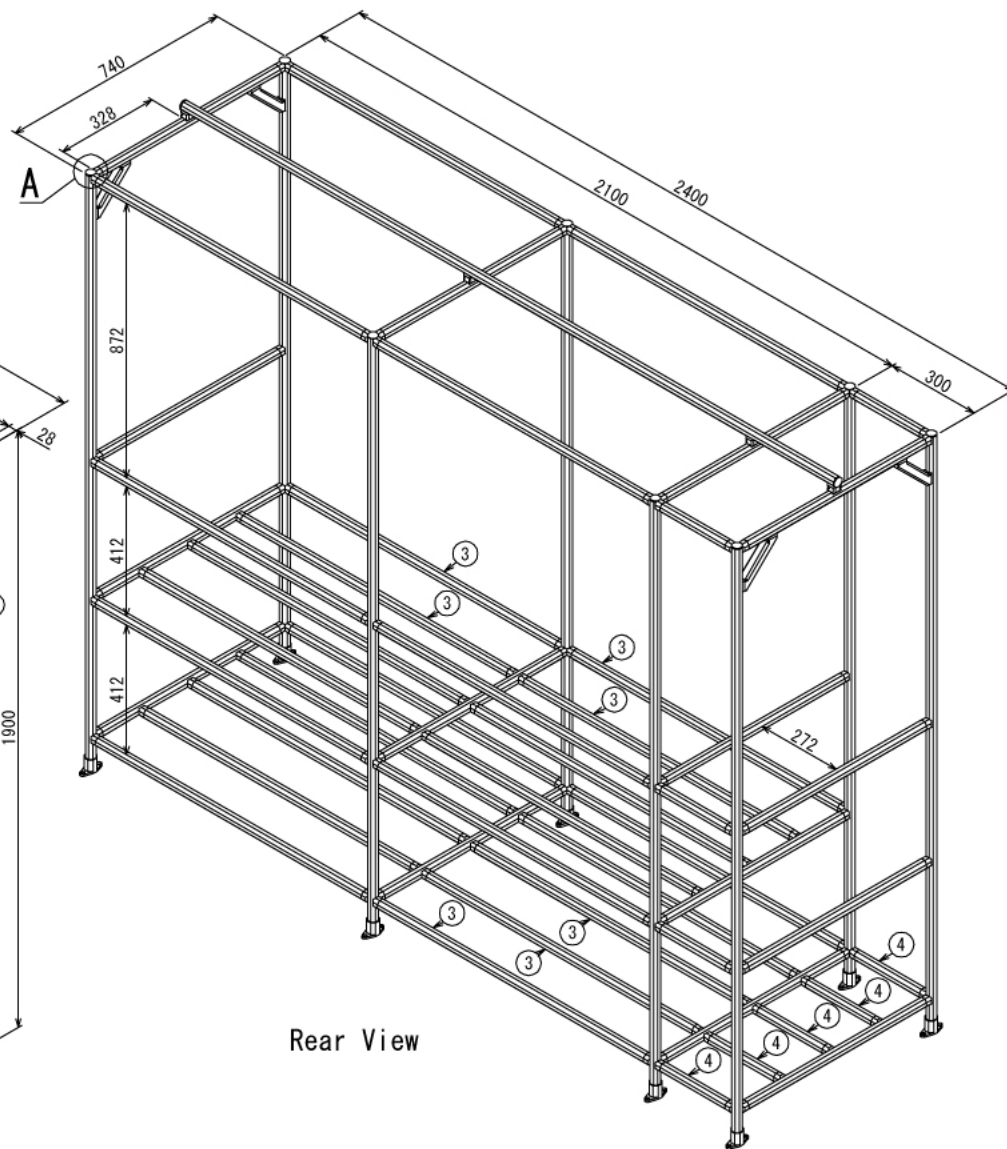

インテリア

布団格納&ハンガーラック

W2400 × D740 × H1943 mm

Rear View

※スタンドコネクタを固定するビスはお客さまにてご用意ください

インテリア

布団格納&ハンガーラック

W2400 × D740 × H1943 mm

Front View

SECTION B-B

SECTION C-C