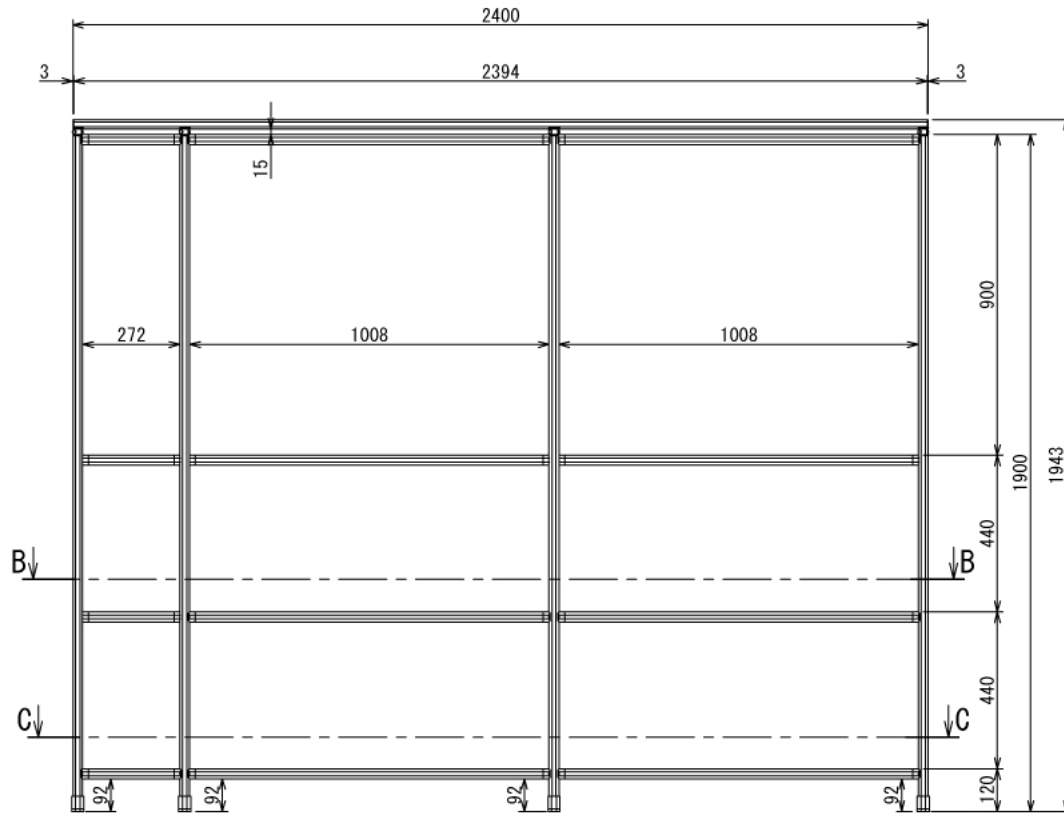

インテリア

布団格納&ハンガーラック

W2400 × D740 × H1943 mm

Rear View

※スタンドコネクタを固定するビスはお客さまにてご用意ください

インテリア

布団格納&ハンガーラック

W2400 × D740 × H1943 mm

Front View

SECTION B-B

SECTION C-C