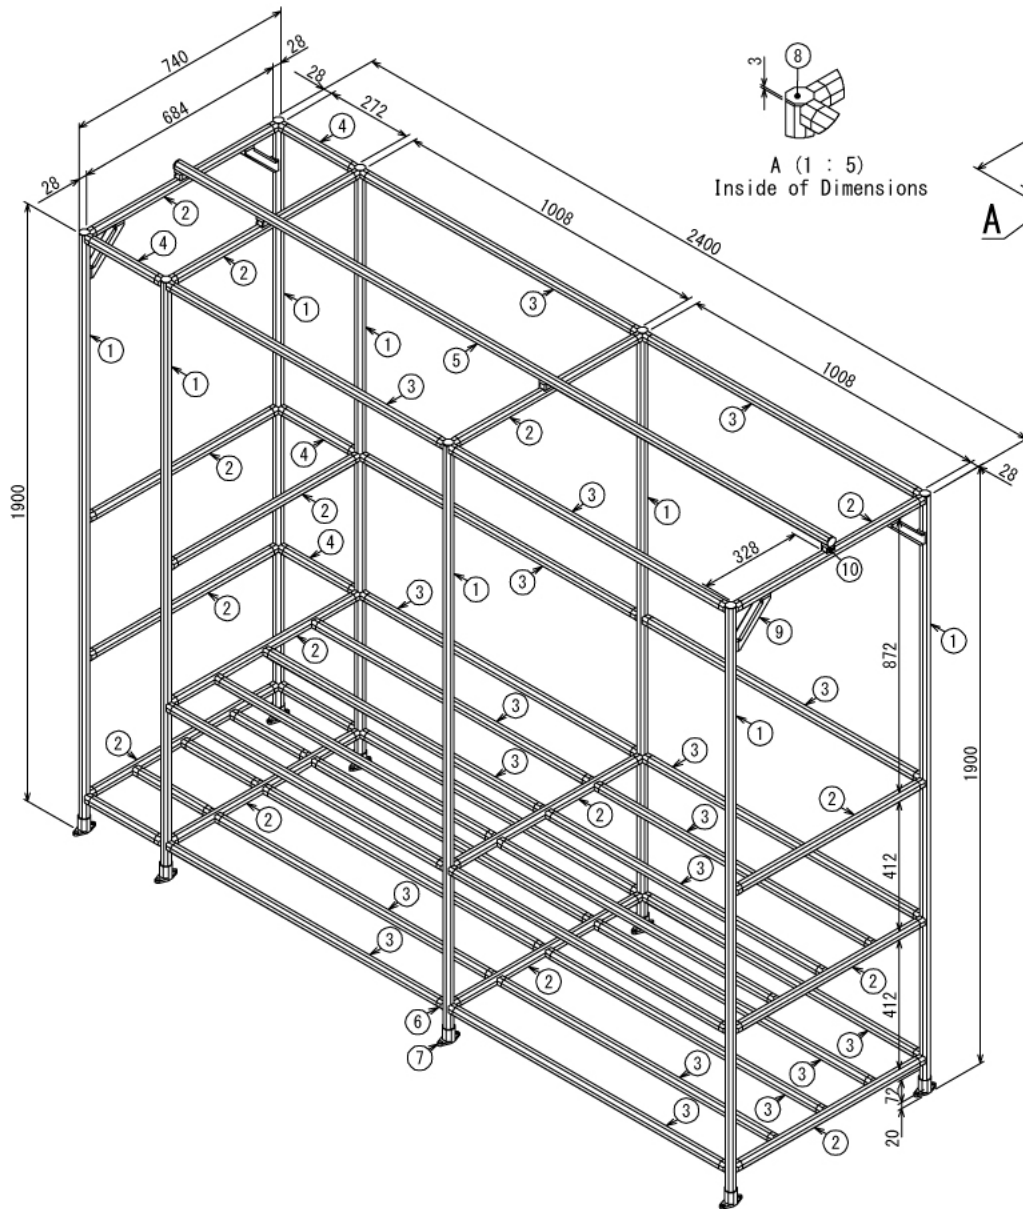

インテリア

布団格納&ハンガーラック

W2400 × D740 × H1943 mm

Rear View

※スタンドコネクタを固定するビスはお客さまにてご用意ください

インテリア

布団格納&ハンガーラック

W2400 × D740 × H1943 mm

Front View

SECTION B-B

SECTION C-C