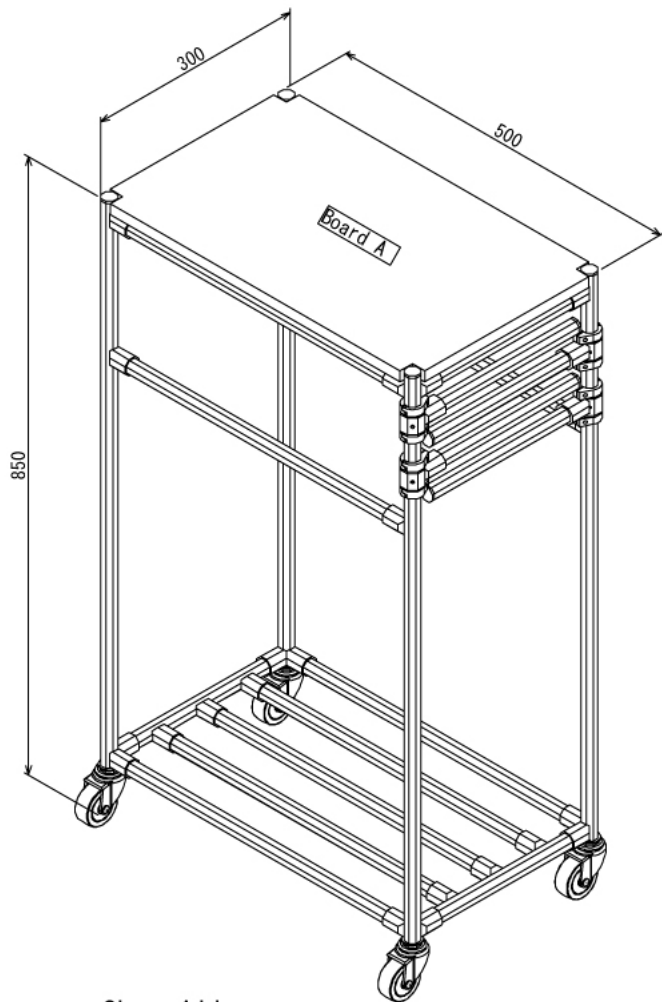

インテリア

洗濯機横 収納棚

W500 × D300 × H850 mm

Rear View

※フレームガードはフレームとパネルの間のスペーサーとしてご使用ください
※ボードとボードを固定する木ネジ、ワッシャーはお客さまにてご用意ください

インテリア

洗濯機横 収納棚

W500 × D300 × H850 mm

Show All

Right View Show All

インテリア

洗濯機横 収納棚

W500 × D300 × H850 mm

ボード⑫

※板の厚さは15mmです