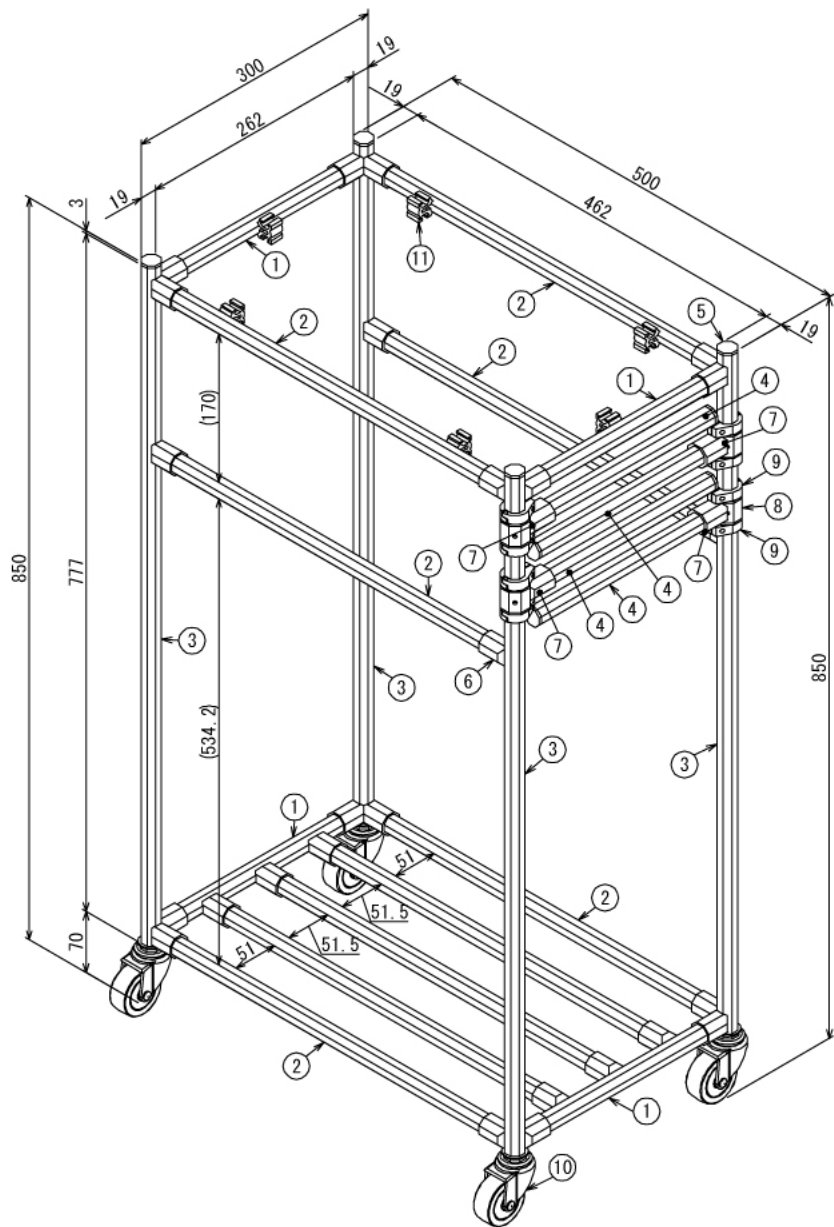

インテリア

洗濯機横 収納棚

W500 × D300 × H850 mm

Rear View

※フレームガードはフレームとパネルの間のスペーサーとしてご使用ください
※ボードとボードを固定する木ネジ、ワッシャーはお客さまにてご用意ください

インテリア

洗濯機横 収納棚

W500 × D300 × H850 mm

Show All

Right View Show All

インテリア

洗濯機横 収納棚

W500 × D300 × H850 mm

ボード⑫

※板の厚さは15mmです