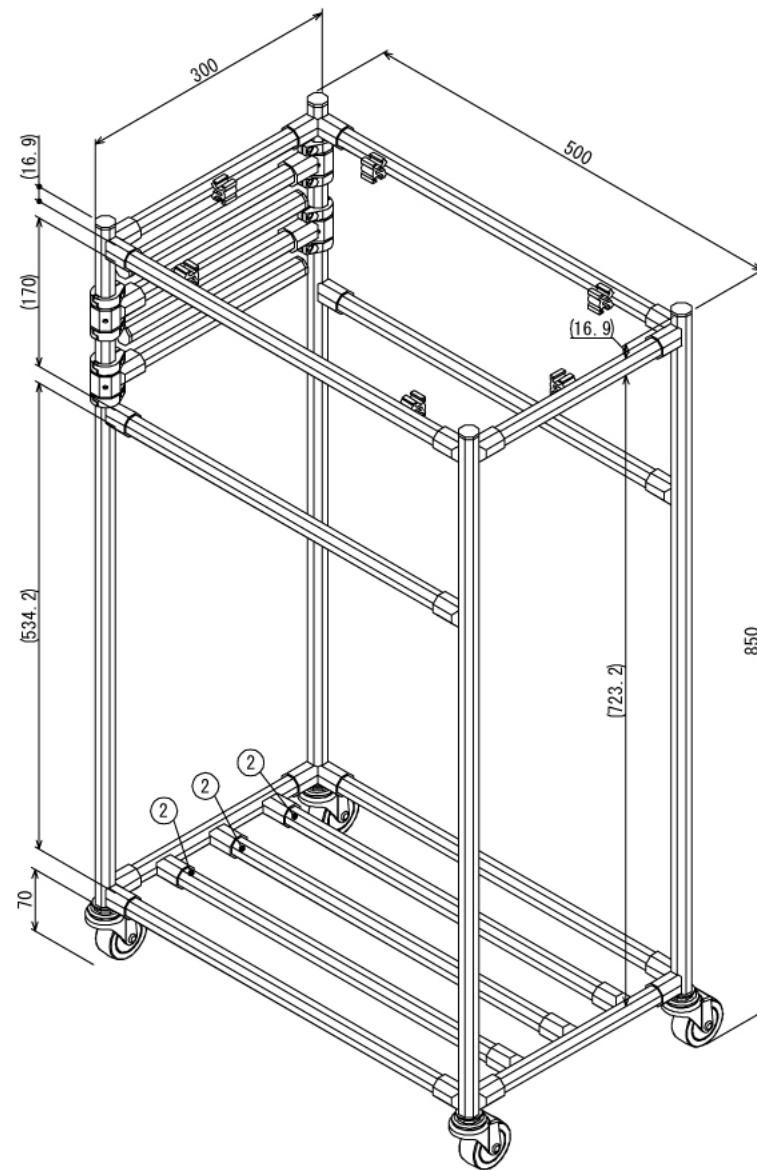

インテリア

洗濯機横 収納棚

W500 × D300 × H850 mm

Rear View

※フレームガードはフレームとパネルの間のスペーサーとしてご使用ください
※ボードとボードを固定する木ネジ、ワッシャーはお客さまにてご用意ください

インテリア

洗濯機横 収納棚

W500 × D300 × H850 mm

Show All

Right View Show All

インテリア

洗濯機横 収納棚

W500 × D300 × H850 mm

ボード⑫

※板の厚さは15mmです