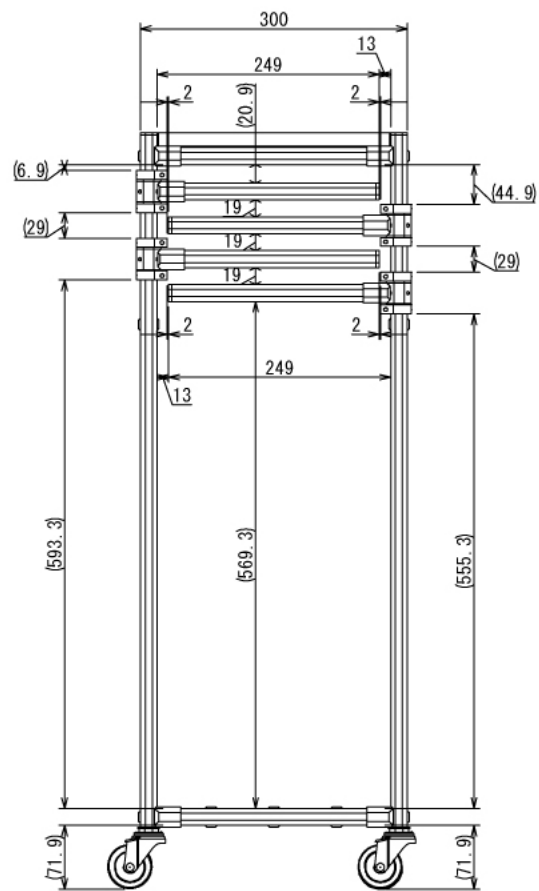

インテリア

洗濯機横 収納棚

W500 × D300 × H850 mm

Rear View

※フレームガードはフレームとパネルの間のスペーサーとしてご使用ください
※ボードとボードを固定する木ネジ、ワッシャーはお客さまにてご用意ください

インテリア

洗濯機横 収納棚

W500 × D300 × H850 mm

Show All

Right View Show All

インテリア

洗濯機横 収納棚

W500 × D300 × H850 mm

ボード⑫

※板の厚さは15mmです