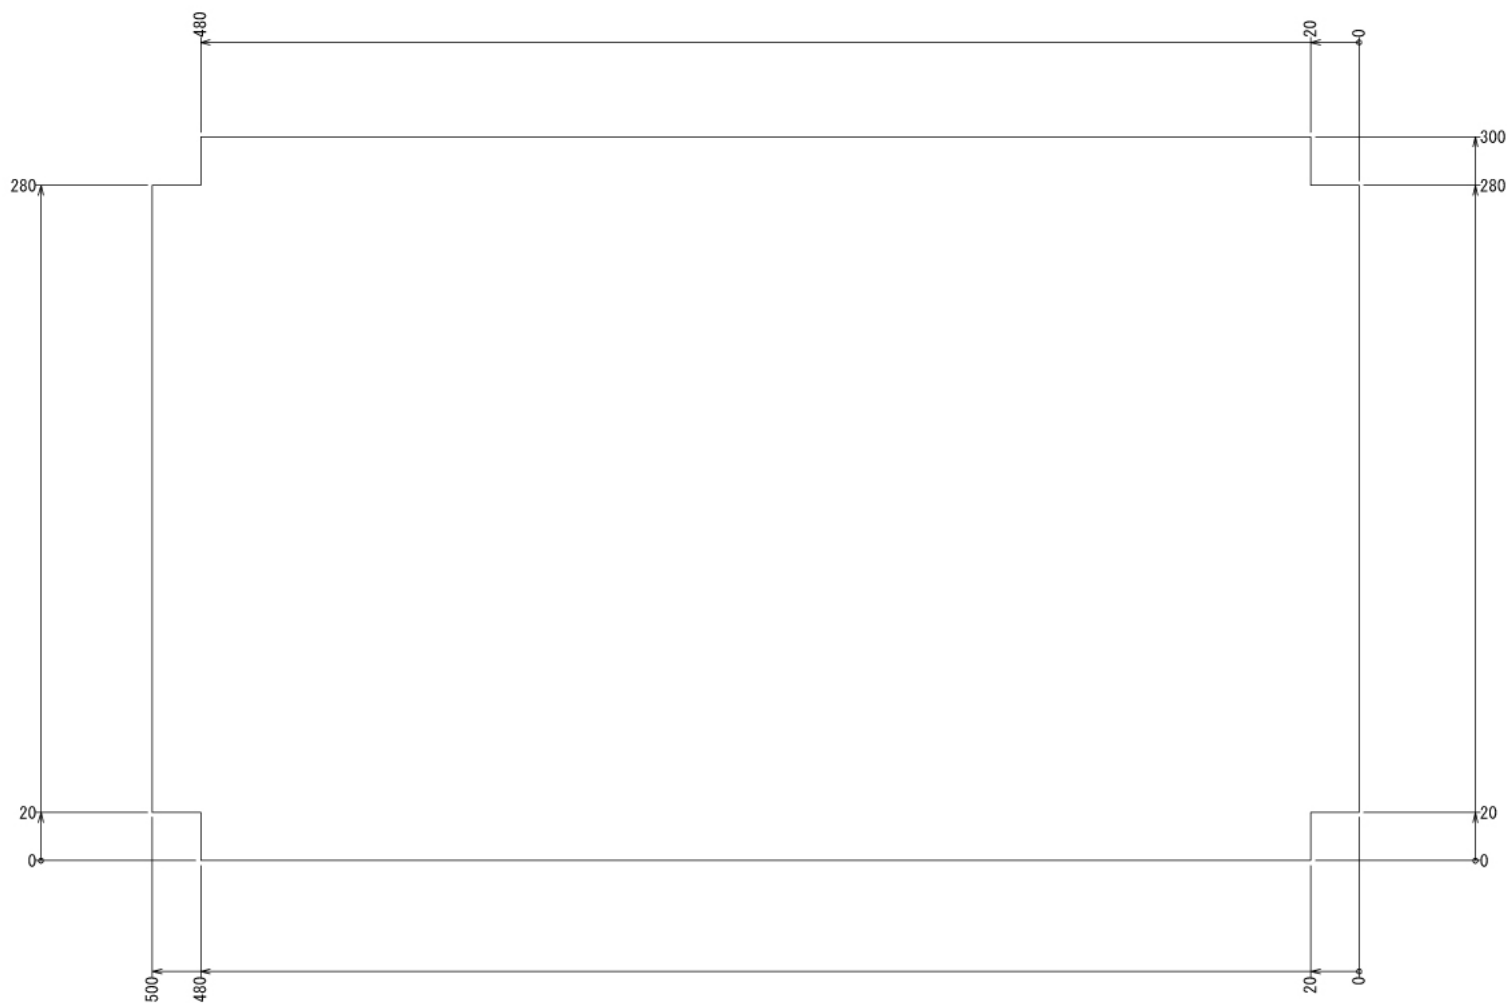

インテリア

洗濯機横 収納棚

W500 × D300 × H850 mm

Rear View

※フレームガードはフレームとパネルの間のスペーサーとしてご使用ください
※ボードとボードを固定する木ネジ、ワッシャーはお客さまにてご用意ください

インテリア

洗濯機横 収納棚

W500 × D300 × H850 mm

Show All

Right View Show All

インテリア

洗濯機横 収納棚

W500 × D300 × H850 mm

ボード⑫

※板の厚さは15mmです