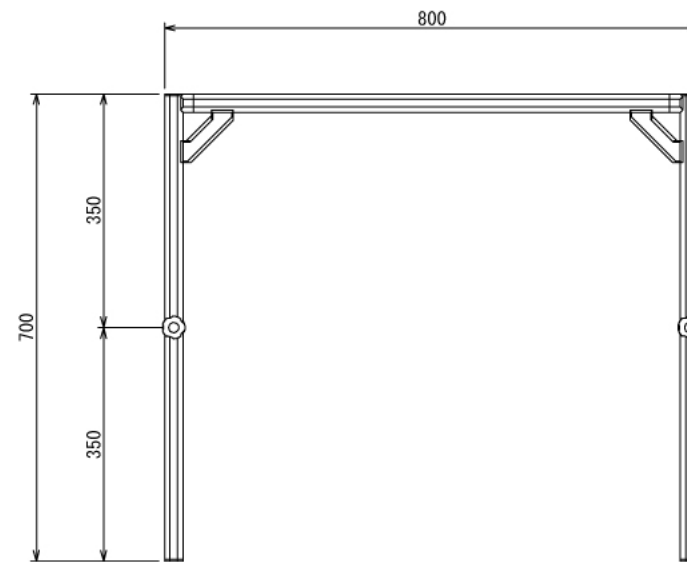

自動車

車内用こたつ

W400 × D800 × H700 mm

A (1 : 4)  
Inside of Dimensions

Top View (1:8)

Left View (1:8)

**SUS Corporation**