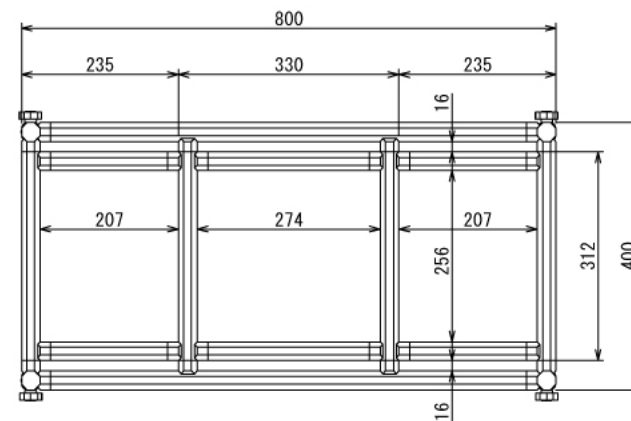

自動車

車内用こたつ

W400 × D800 × H700 mm

A (1 : 4)  
Inside of Dimensions

Top View (1:8)

Left View (1:8)

**SUS Corporation**