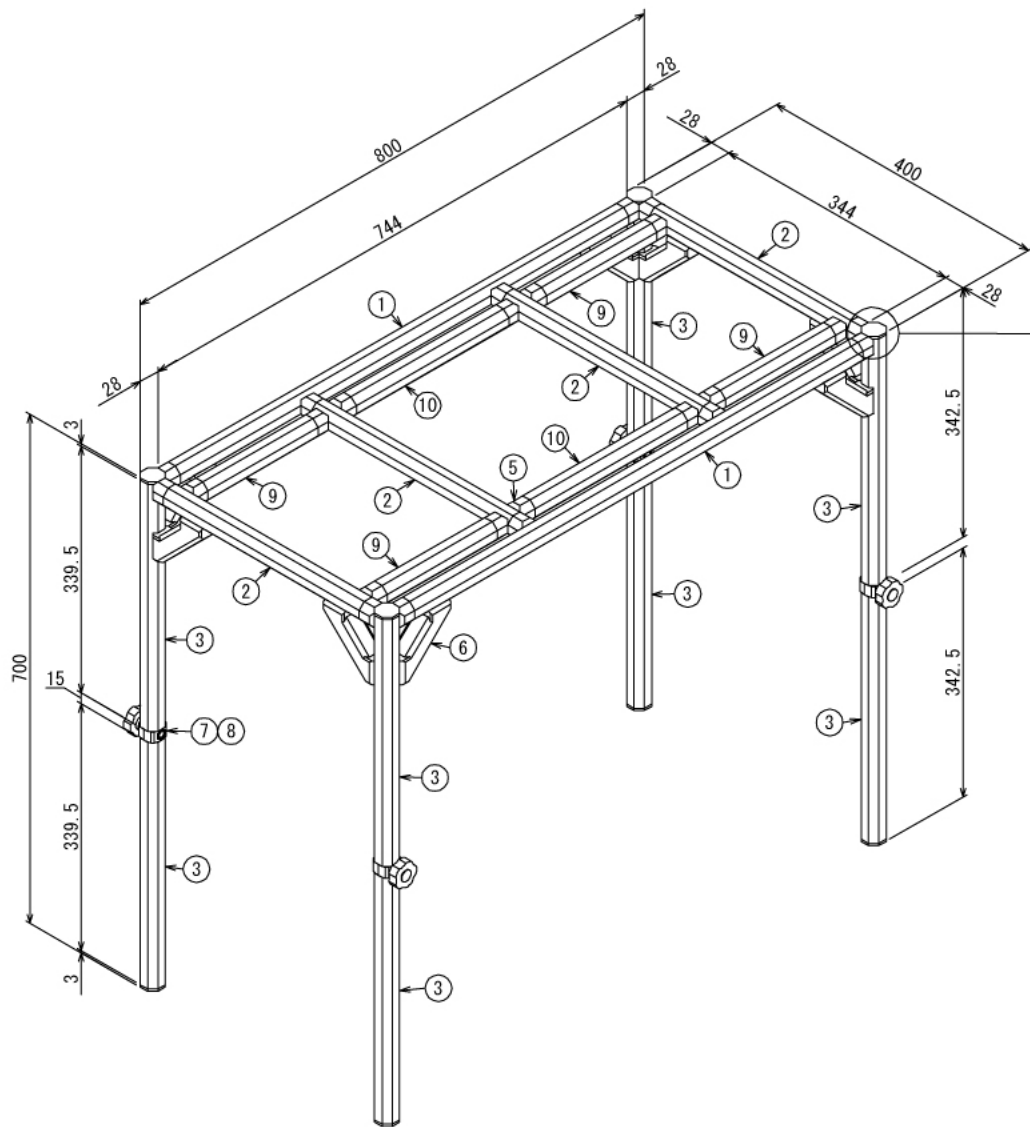

自動車

車内用こたつ

W400 × D800 × H700 mm

A (1 : 4)  
Inside of Dimensions

Top View (1:8)

Left View (1:8)

**SUS Corporation**