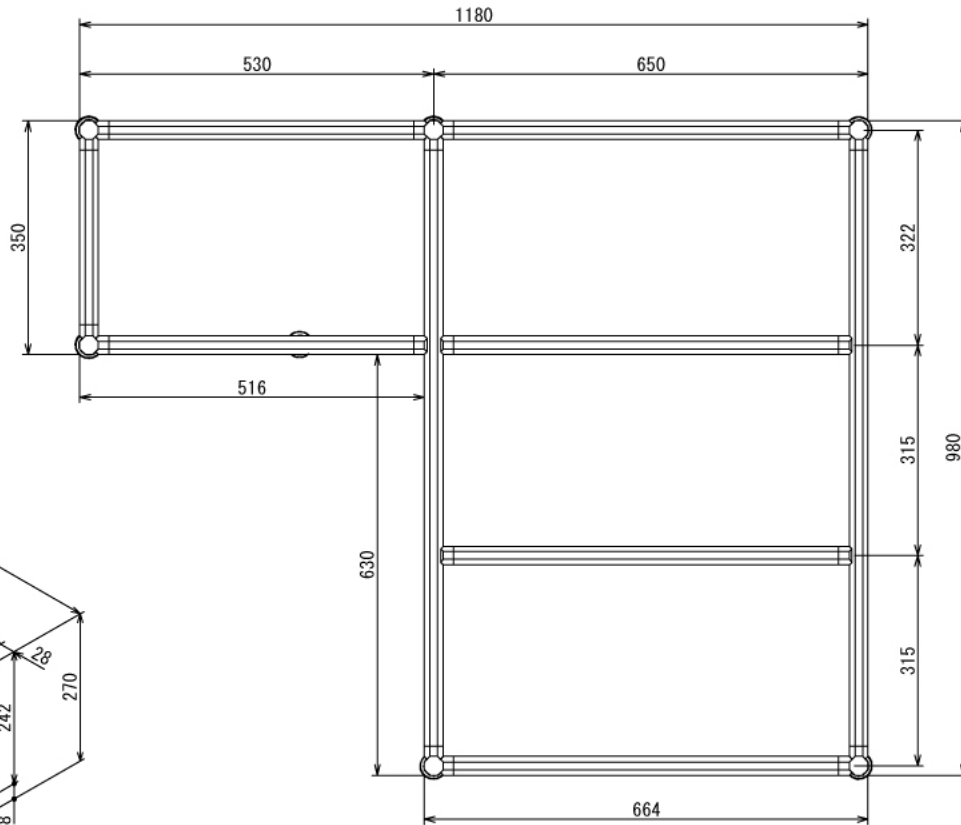

自動車

車スペアタイヤ用棚

W1180 × D980 × H270 mm

A (1 : 5)

Inside of Dimensions

Top View

Front View

※ボードはお客さまにてご用意ください