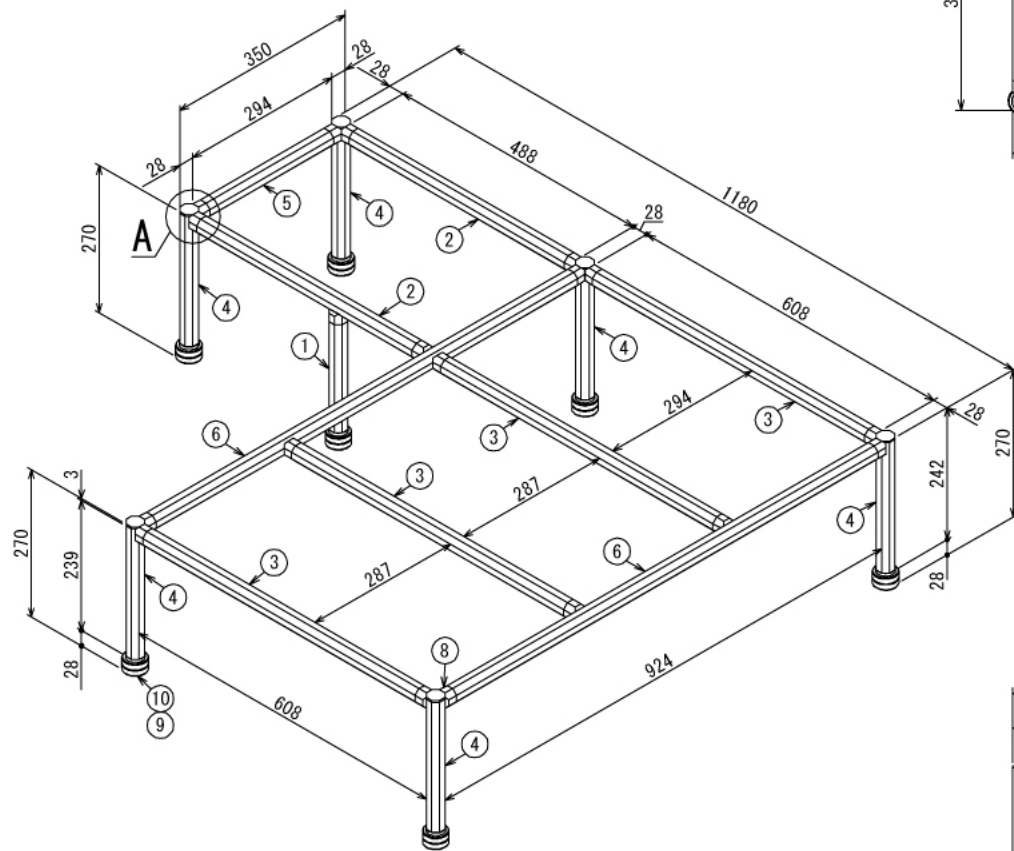

自動車

車スペアタイヤ用棚

W1180 × D980 × H270 mm

A (1 : 5)

Inside of Dimensions

Top View

Front View

※ボードはお客さまにてご用意ください