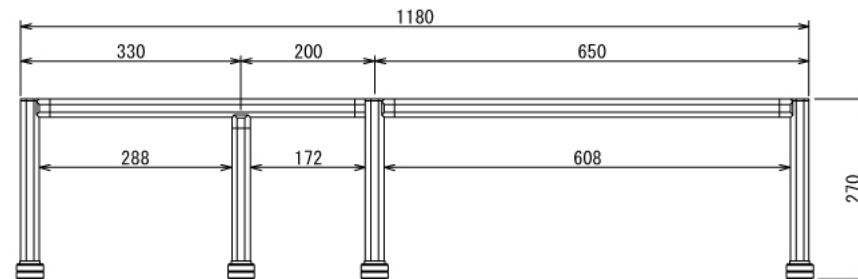

自動車

車スペアタイヤ用棚

W1180 × D980 × H270 mm

A (1 : 5)

Inside of Dimensions

Top View

Front View

※ボードはお客さまにてご用意ください