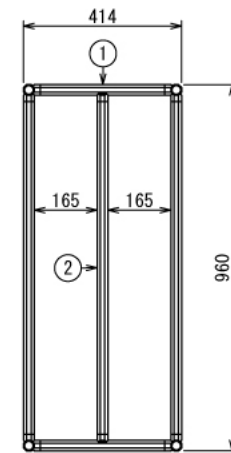

インテリア

L字型ラック

W960 × D800 × H2170 mm

Show All

Show All Right View

A-A : 1か所

B-B : 3か所

※ボードと固定用の木ネジはお客さまにてご用意ください

インテリア

L字型ラック

W960 × D800 × H2170 mm

ボード⑨

※板の厚さは12mmです