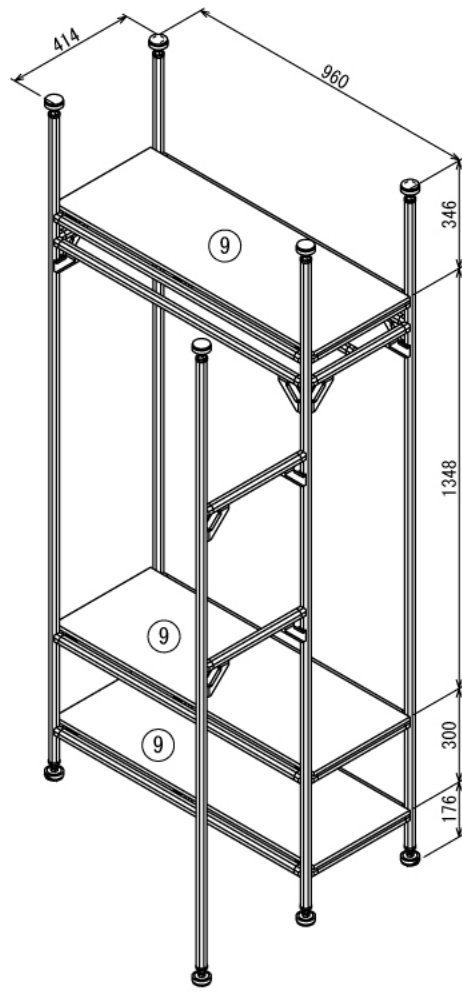

インテリア

L字型ラック

W960 × D800 × H2170 mm

Show All

Show All Right View

A-A : 1か所

B-B : 3か所

※ボードと固定用の木ネジはお客さまにてご用意ください

インテリア

L字型ラック

W960 × D800 × H2170 mm

ボード⑨

※板の厚さは12mmです