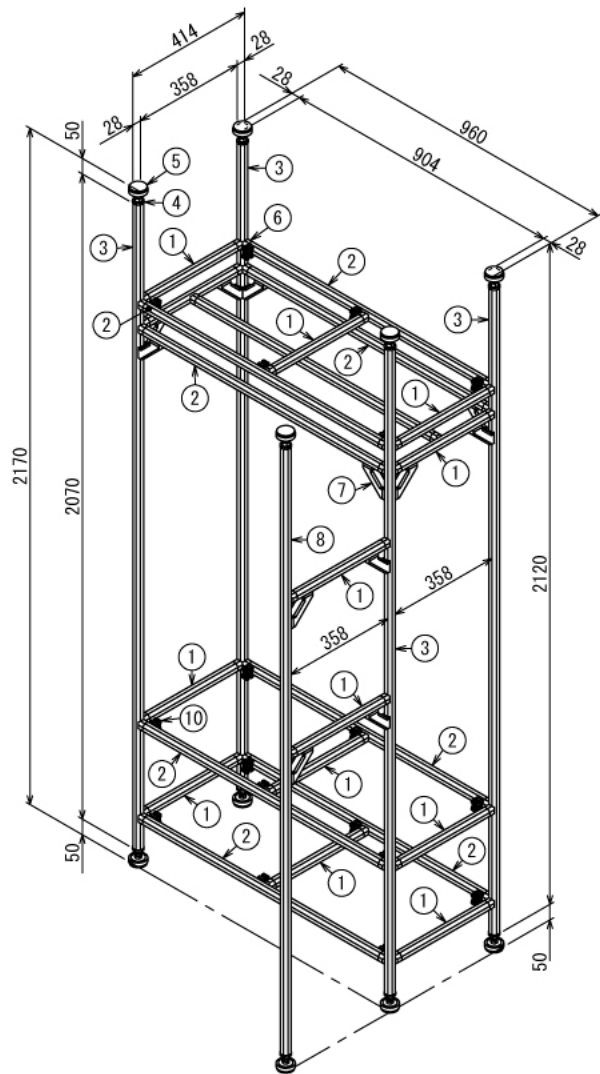

インテリア

L字型ラック

W960 × D800 × H2170 mm

Show All

Show All Right View

A-A : 1か所

B-B : 3か所

※ボードと固定用の木ネジはお客さまにてご用意ください

インテリア

L字型ラック

W960 × D800 × H2170 mm

ボード⑨

※板の厚さは12mmです