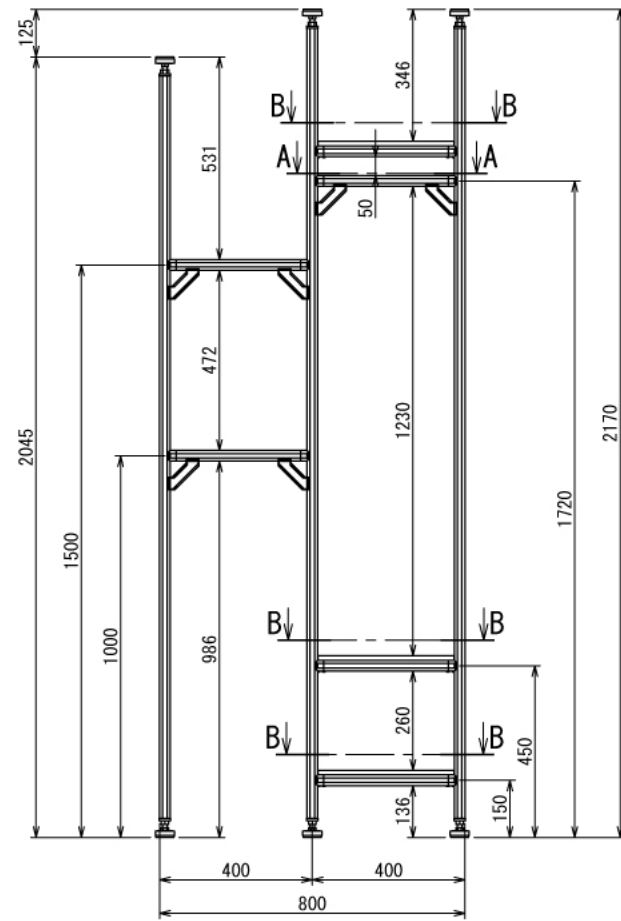

インテリア

L字型ラック

W960 × D800 × H2170 mm

Show All

Show All Right View

A-A : 1か所

B-B : 3か所

※ボードと固定用の木ネジはお客さまにてご用意ください

インテリア

L字型ラック

W960 × D800 × H2170 mm

ボード⑨

※板の厚さは12mmです