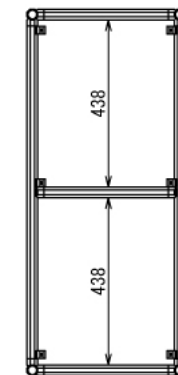

インテリア

L字型ラック

W960 × D800 × H2170 mm

Show All

Show All Right View

A-A : 1か所

B-B : 3か所

※ボードと固定用の木ネジはお客さまにてご用意ください

インテリア

L字型ラック

W960 × D800 × H2170 mm

ボード⑨

※板の厚さは12mmです