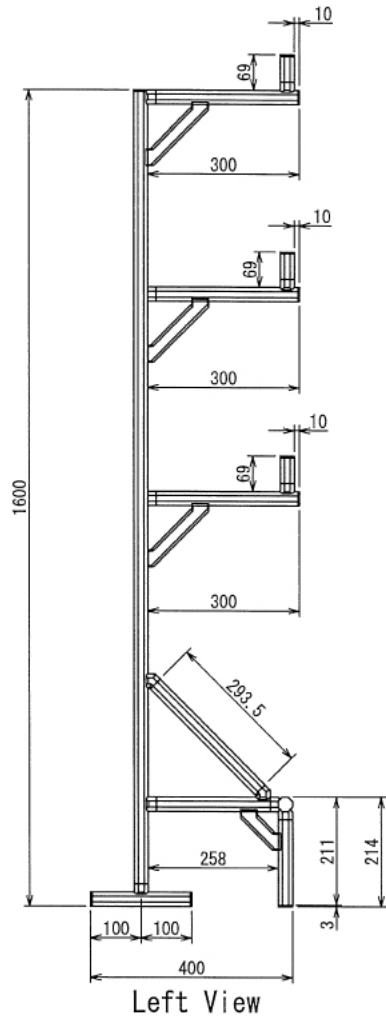

# 園芸棒ラック

W1300 × D400 × H1669 mm

B (1 : 5)  
Inside of Dimensions

Rear View

エクステリア

# 園芸棒ラック

W1300 × D400 × H1669 mm

Left View

Front View

Right View