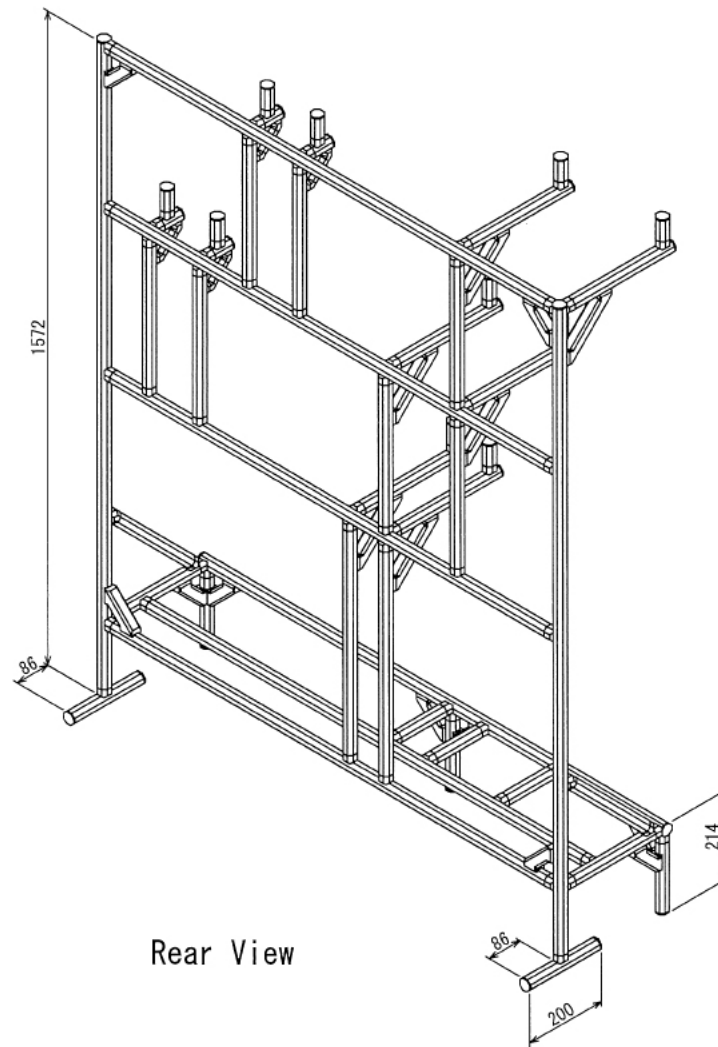

# 園芸棒ラック

W1300 × D400 × H1669 mm

B (1 : 5)  
Inside of Dimensions

Rear View

エクステリア

# 園芸棒ラック

W1300 × D400 × H1669 mm

Left View

Front View

Right View