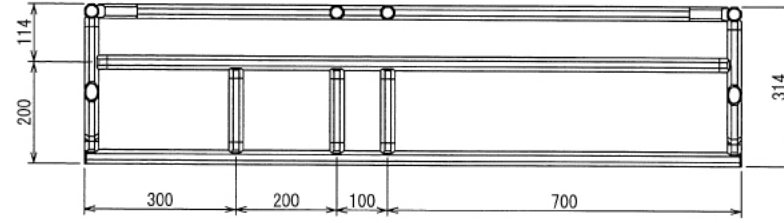

# 園芸棒ラック

W1300 × D400 × H1669 mm

B (1 : 5)  
Inside of Dimensions

Rear View

エクステリア

# 園芸棒ラック

W1300 × D400 × H1669 mm

Left View

Front View

Right View