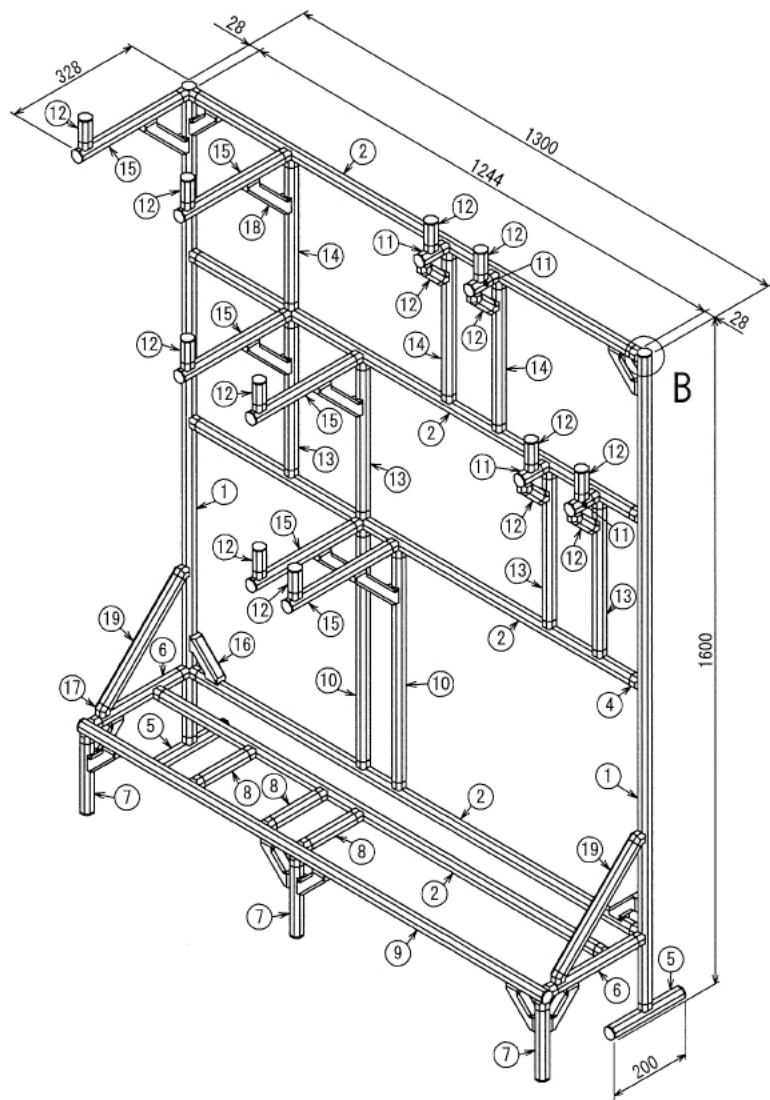

# 園芸棒ラック

W1300 × D400 × H1669 mm

B (1 : 5)  
Inside of Dimensions

Rear View

エクステリア

# 園芸棒ラック

W1300 × D400 × H1669 mm

Left View

Front View

Right View