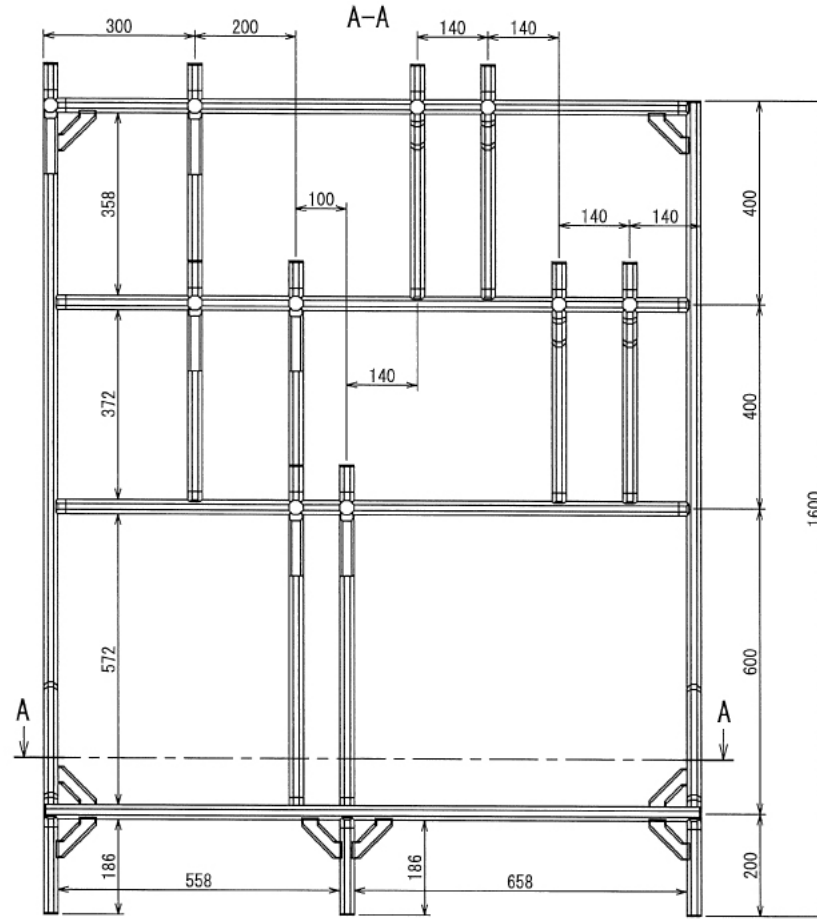

# 園芸棒ラック

W1300 × D400 × H1669 mm

B (1 : 5)  
Inside of Dimensions

Rear View

エクステリア

# 園芸棒ラック

W1300 × D400 × H1669 mm

Left View

Front View

Right View