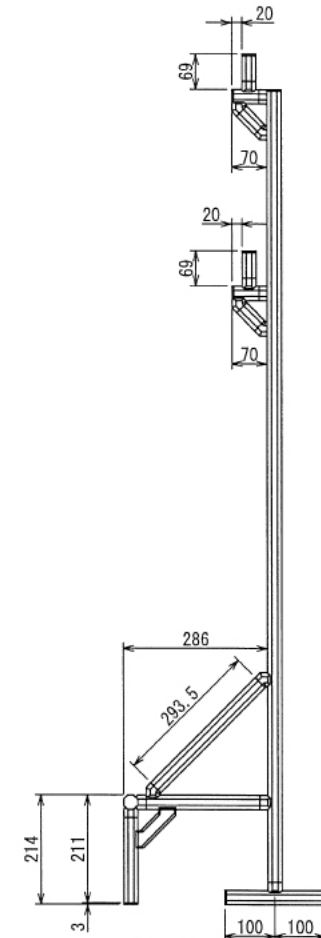

# 園芸棒ラック

W1300 × D400 × H1669 mm

B (1 : 5)  
Inside of Dimensions

Rear View

エクステリア

# 園芸棒ラック

W1300 × D400 × H1669 mm

Left View

Front View

Right View