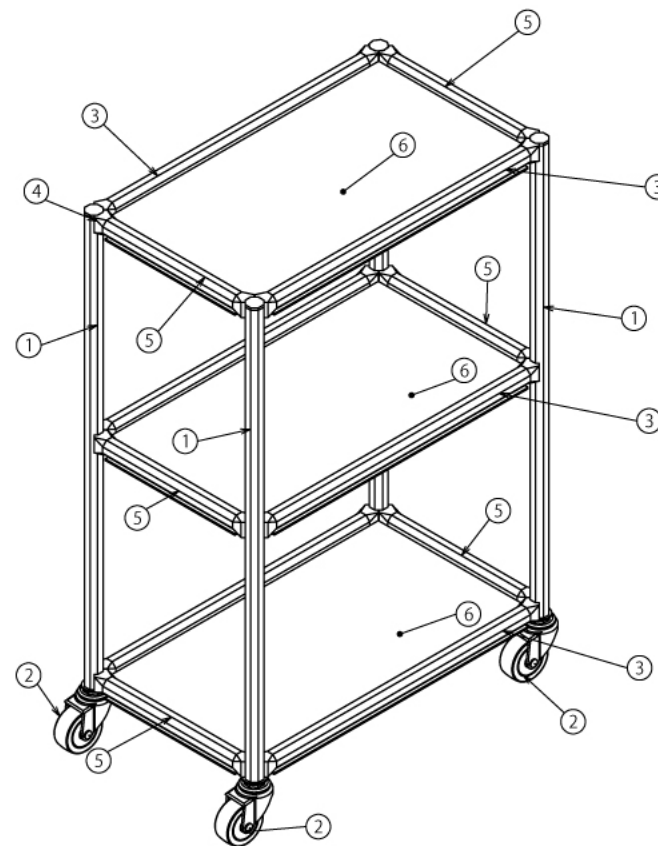

インテリア

移動式ブックシェルフ

W250 × D428.5 × H660 mm

※ボードはお客様にてご用意ください

SUS Corporation