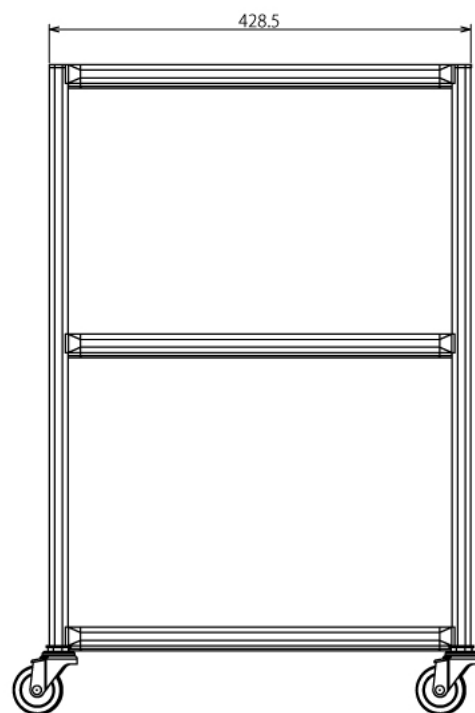

インテリア

移動式ブックシェルフ

W250 × D428.5 × H660 mm

※ボードはお客様にてご用意ください

SUS Corporation