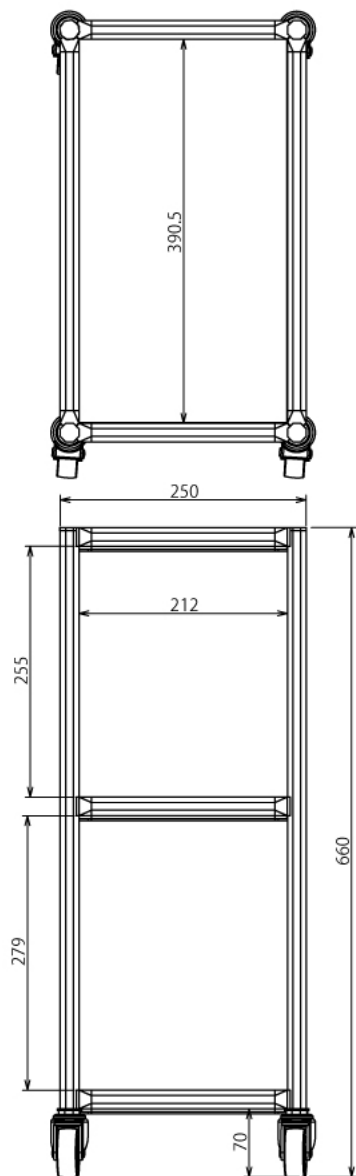

インテリア

移動式ブックシェルフ

W250 × D428.5 × H660 mm

※ボードはお客様にてご用意ください

SUS Corporation