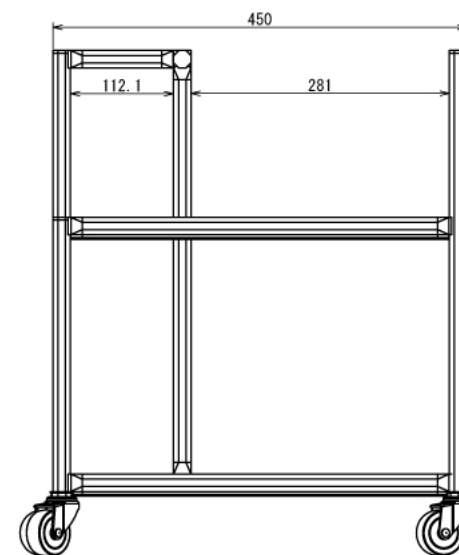

# シンク下収納L字型ラック

W300 × D450 × H550 mm

Front

Right Veiw

※ボードはお客さまにてご用意ください

インテリア

# シンク下収納L字型ラック

W300 × D450 × H550 mm

ボード⑰

※角糸面程度

※板の厚さは12mmです