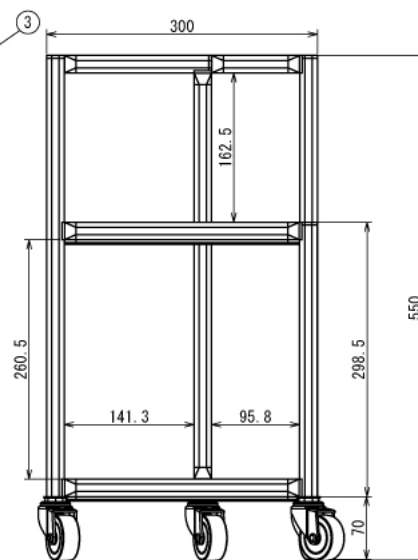

# シンク下収納L字型ラック

W300 × D450 × H550 mm

Front

Right Veiw

※ボードはお客さまにてご用意ください

インテリア

# シンク下収納L字型ラック

W300 × D450 × H550 mm

ボード⑰

※角糸面程度

※板の厚さは12mmです