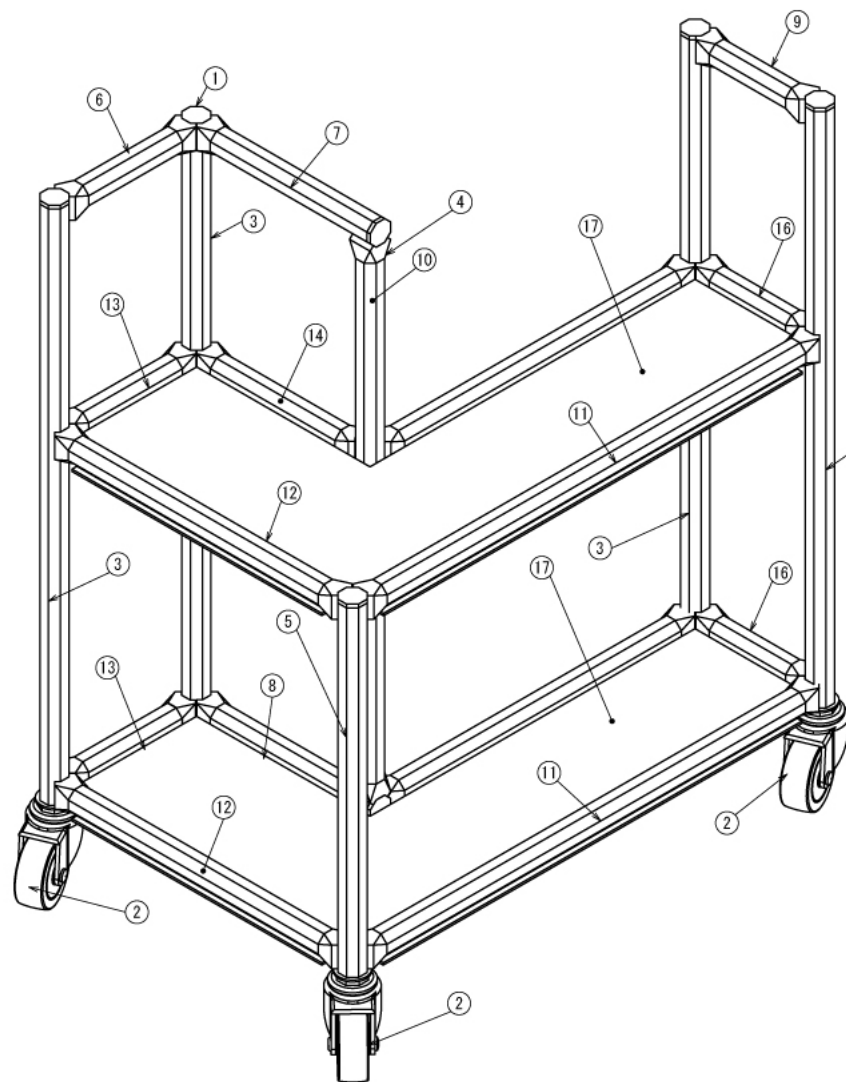

# シンク下収納L字型ラック

W300 × D450 × H550 mm

Front

Right Veiw

※ボードはお客さまにてご用意ください

インテリア

# シンク下収納L字型ラック

W300 × D450 × H550 mm

ボード⑰

※角糸面程度

※板の厚さは12mmです