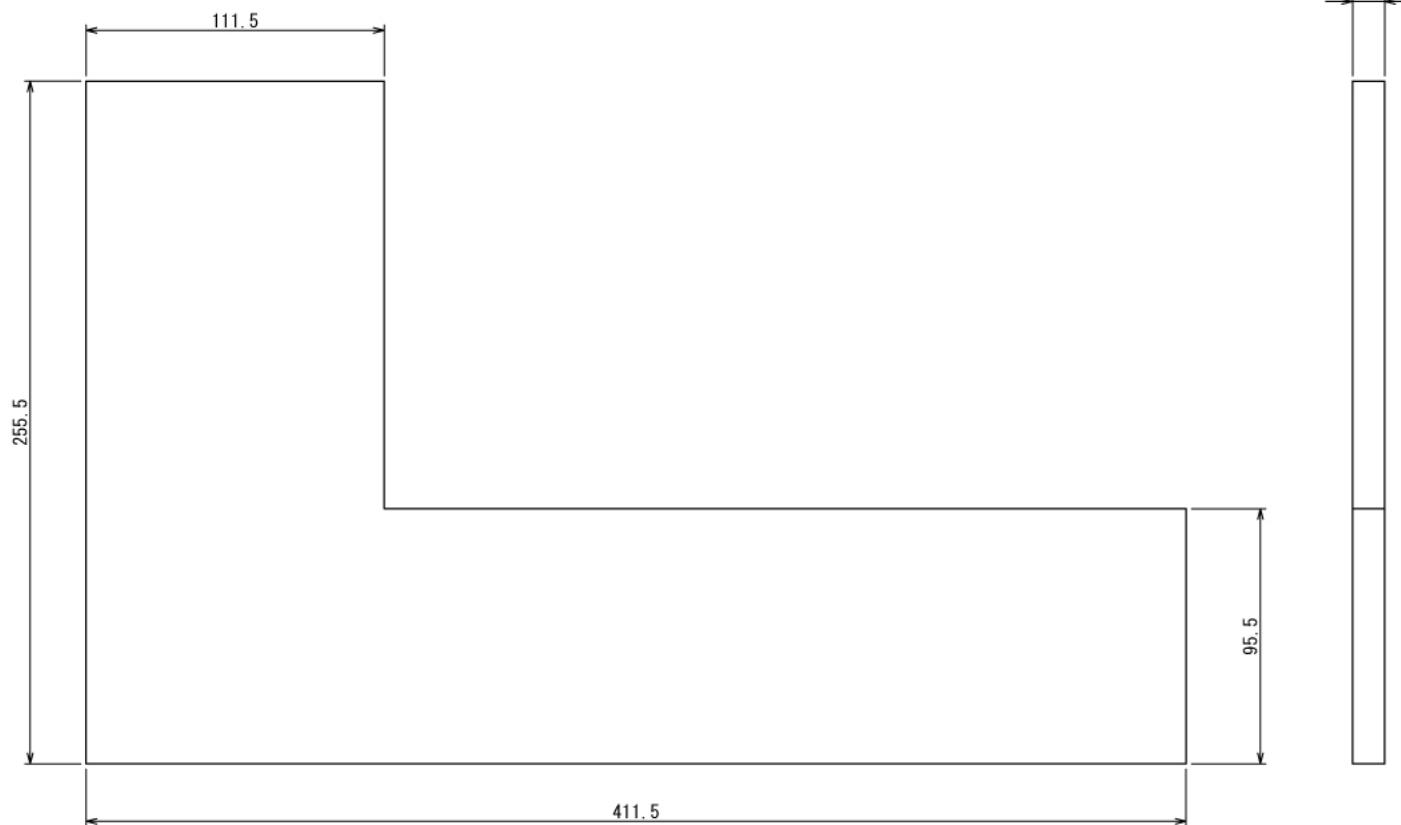

# シンク下収納L字型ラック

W300 × D450 × H550 mm

Front

Right Veiw

※ボードはお客さまにてご用意ください

インテリア

# シンク下収納L字型ラック

W300 × D450 × H550 mm

ボード⑰

※角糸面程度

※板の厚さは12mmです