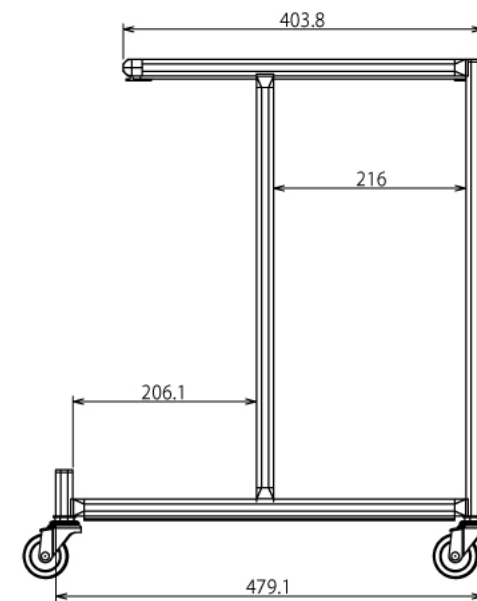

インテリア

ゴミ箱ラック

W260.6 × D479.1 × H583 mm

※ボードはお客さまにてご用意ください

SUS Corporation