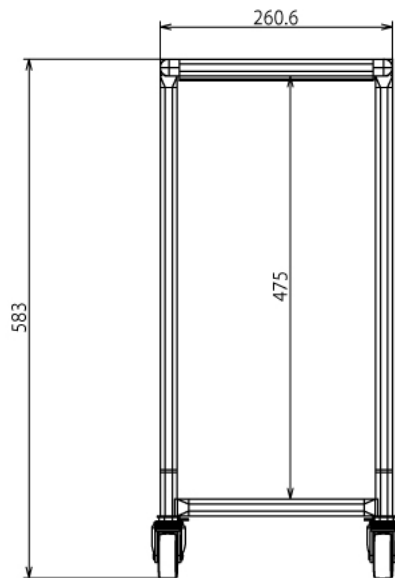

インテリア

ゴミ箱ラック

W260.6 × D479.1 × H583 mm

※ボードはお客さまにてご用意ください

SUS Corporation