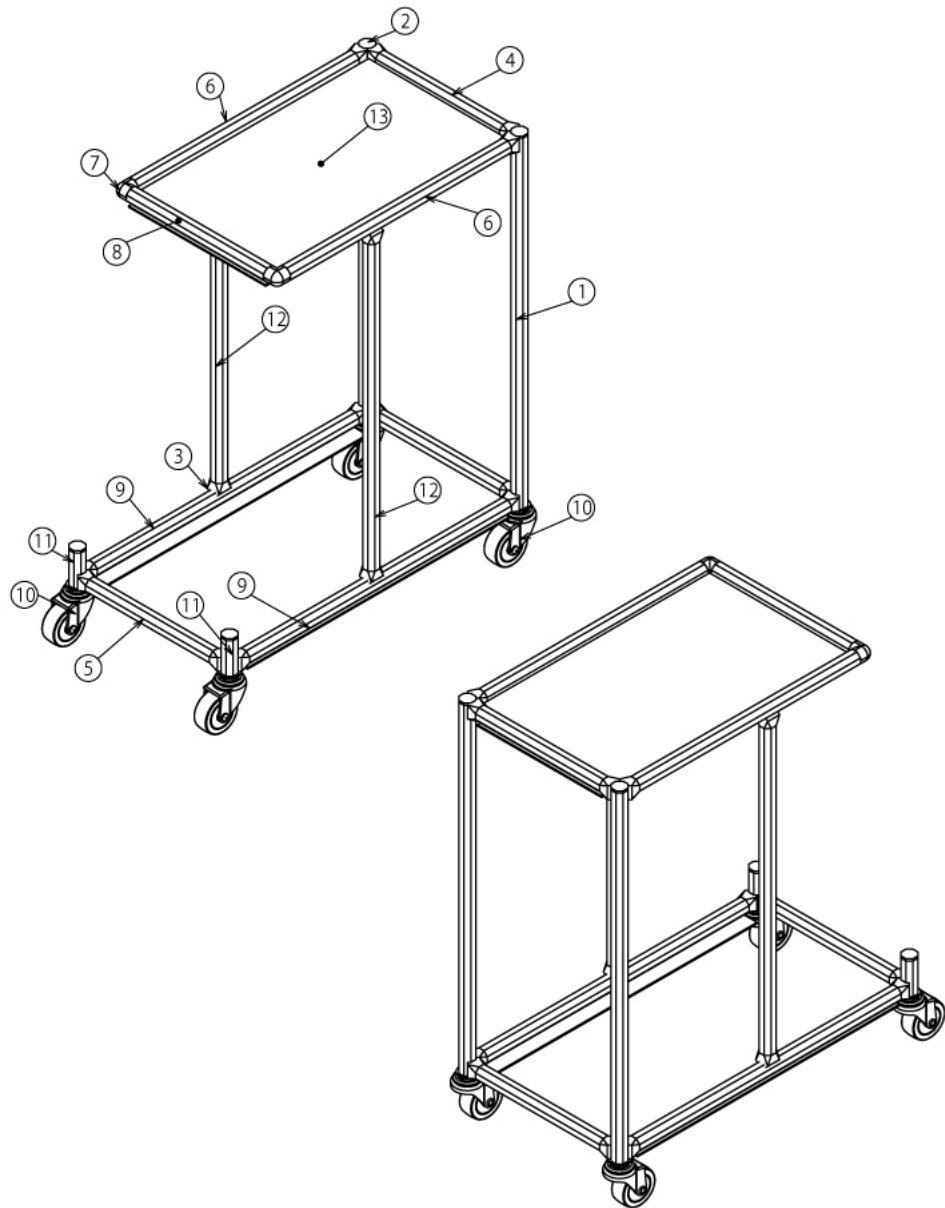

インテリア

ゴミ箱ラック

W260.6 × D479.1 × H583 mm

※ボードはお客さまにてご用意ください

SUS Corporation