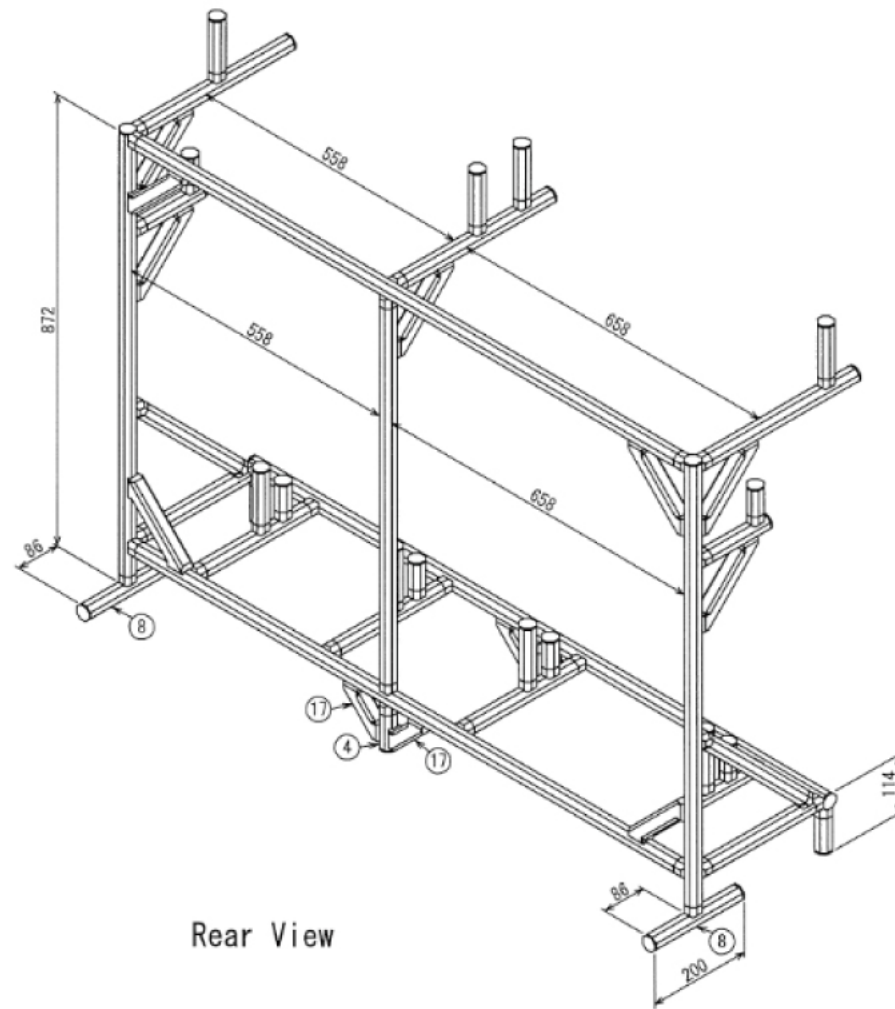

エクステリア

庭大型ツールラック

W1300 × D464 × H900 mm

C (1 : 5)
Inside of Dimensions

Rear View

エクステリア

庭大型ツールラック

W1300 × D464 × H900 mm

A-A

Left View

Front View

Right View

B-B