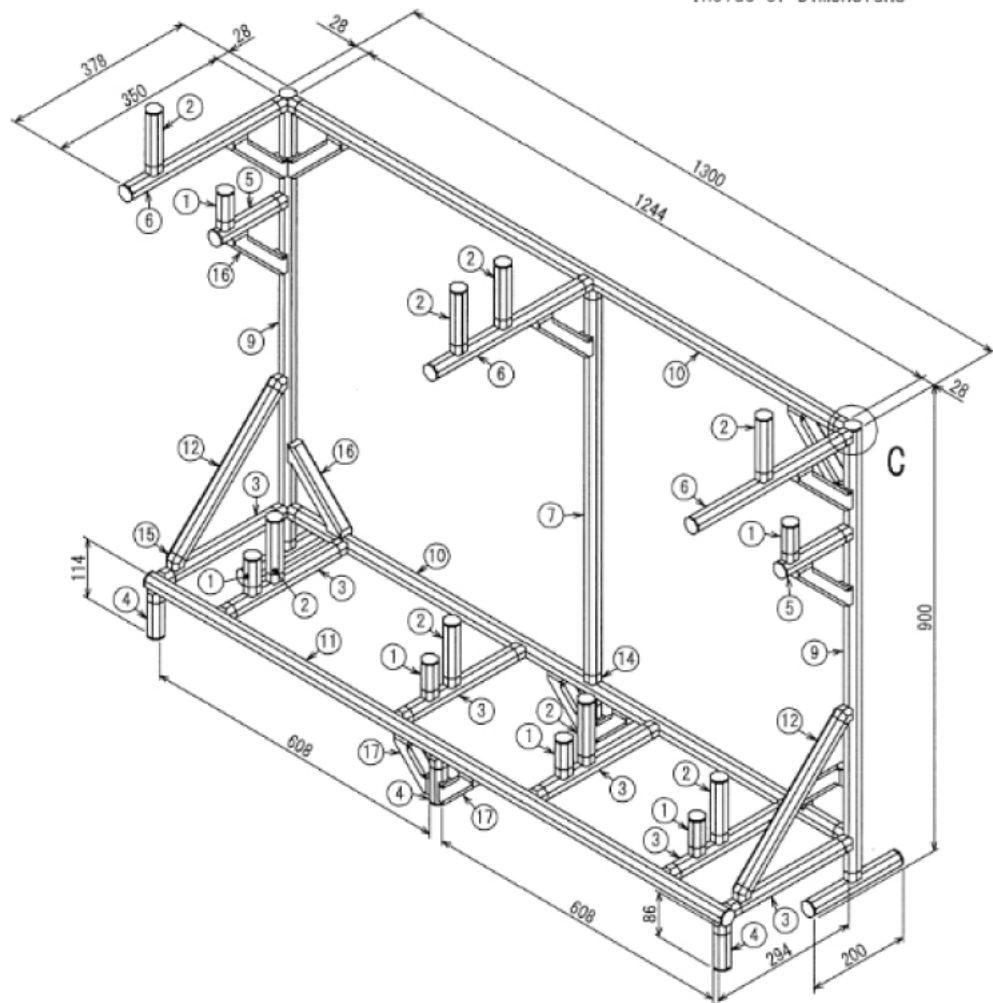

エクステリア

庭大型ツールラック

W1300 × D464 × H900 mm

C (1 : 5)
Inside of Dimensions

Rear View

エクステリア

庭大型ツールラック

W1300 × D464 × H900 mm

A-A

Left View

Front View

Right View

B-B