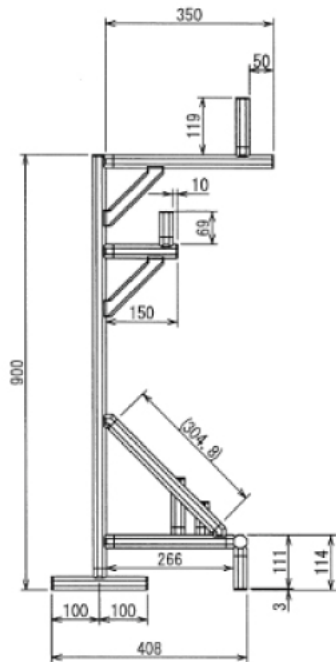

エクステリア

庭大型ツールラック

W1300 × D464 × H900 mm

C (1 : 5)
Inside of Dimensions

Rear View

エクステリア

庭大型ツールラック

W1300 × D464 × H900 mm

A-A

Left View

Front View

Right View

B-B