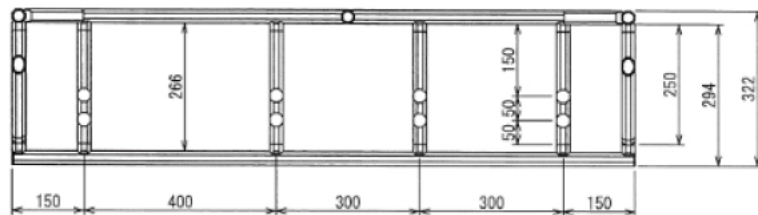

エクステリア

庭大型ツールラック

W1300 × D464 × H900 mm

C (1 : 5)
Inside of Dimensions

Rear View

エクステリア

庭大型ツールラック

W1300 × D464 × H900 mm

A-A

Left View

Front View

Right View

B-B