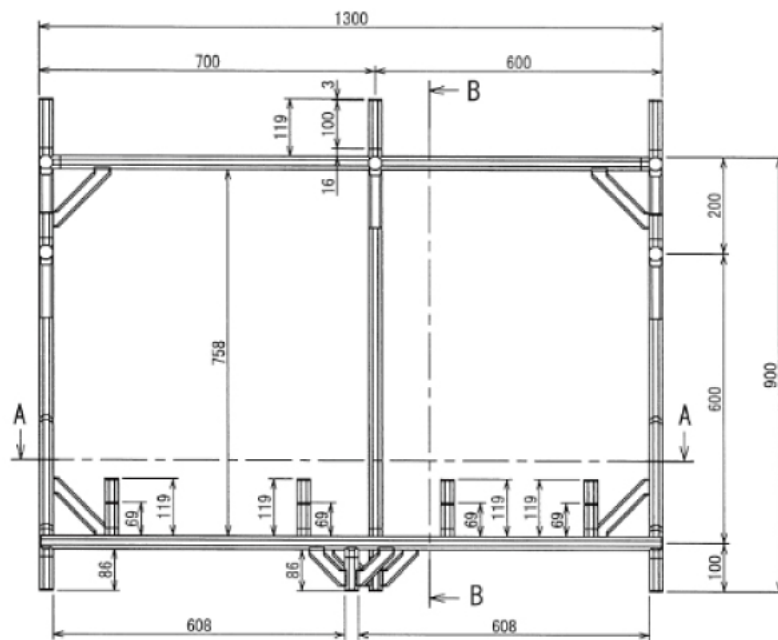

エクステリア

庭大型ツールラック

W1300 × D464 × H900 mm

C (1 : 5)
Inside of Dimensions

Rear View

エクステリア

庭大型ツールラック

W1300 × D464 × H900 mm

A-A

Left View

Front View

Right View

B-B