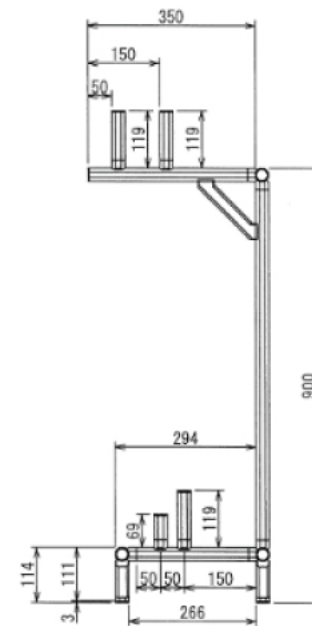

エクステリア

庭大型ツールラック

W1300 × D464 × H900 mm

C (1 : 5)
Inside of Dimensions

Rear View

エクステリア

庭大型ツールラック

W1300 × D464 × H900 mm

A-A

Left View

Front View

Right View

B-B