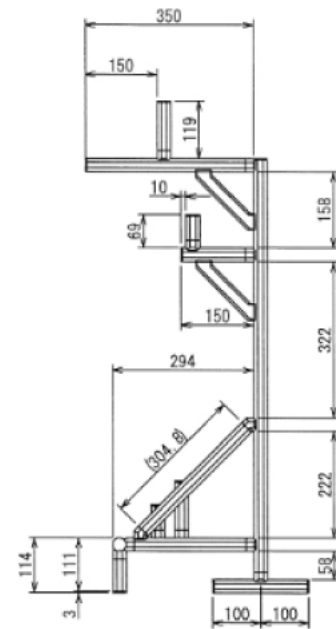

エクステリア

庭大型ツールラック

W1300 × D464 × H900 mm

C (1 : 5)
Inside of Dimensions

Rear View

エクステリア

庭大型ツールラック

W1300 × D464 × H900 mm

A-A

Left View

Front View

Right View

B-B