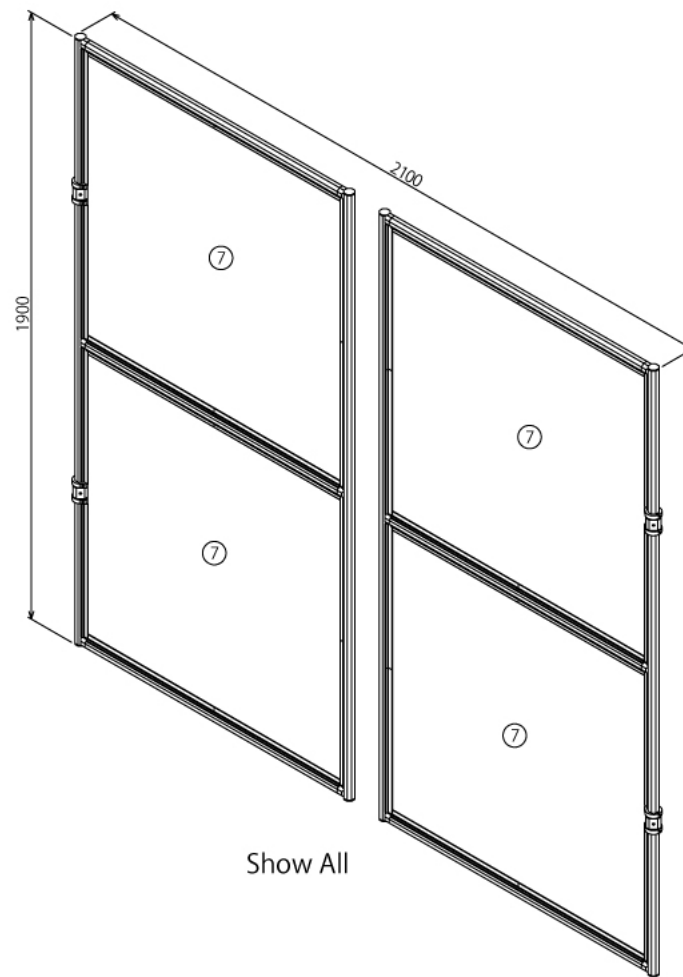

インテリア

両開き扉

W2100 × H1900 mm

※ボードはお客さまにてご用意ください

インテリア

両開き扉

W2100 × H1900 mm

※板の厚さは3mmです