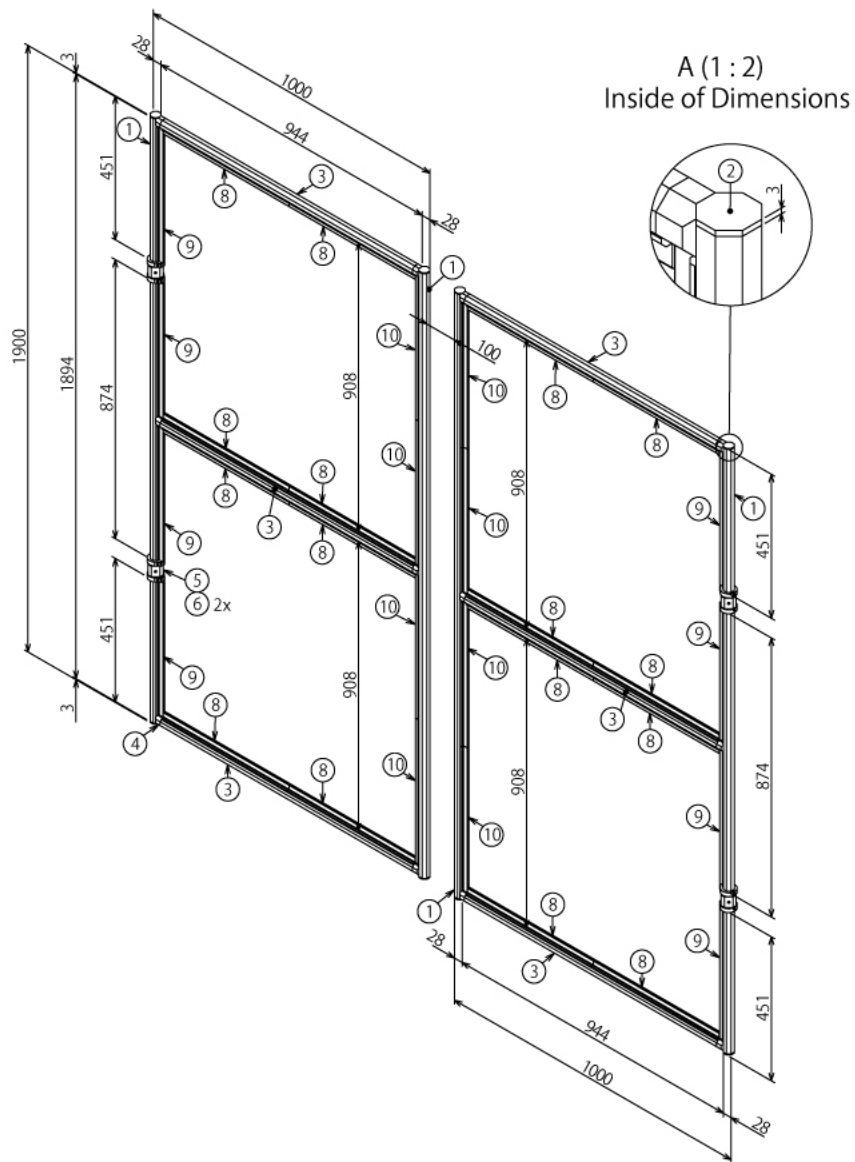

インテリア

両開き扉

W2100 × H1900 mm

※ボードはお客さまにてご用意ください

インテリア

両開き扉

W2100 × H1900 mm

※板の厚さは3mmです