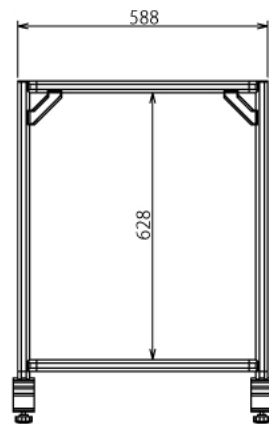

ペット

水槽用ライトスタンド

W1400 × D588 × H700 mm

A (1 : 4)
Inside of Dimensions

Top View

Left View

Front View

SUS Corporation