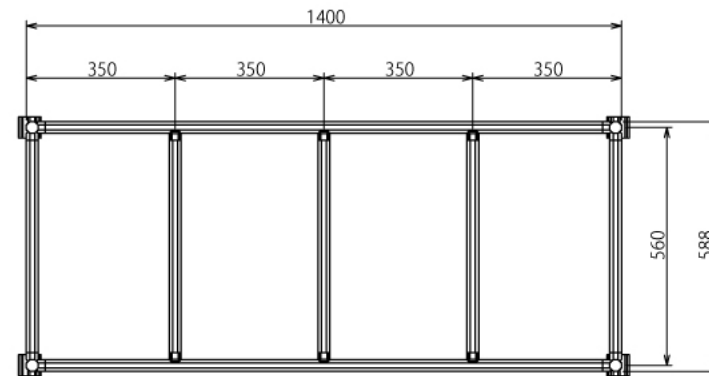

ペット

水槽用ライトスタンド

W1400 × D588 × H700 mm

A (1 : 4)
Inside of Dimensions

Top View

Left View

Front View

SUS Corporation