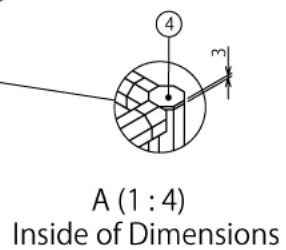

ペット

水槽用ライトスタンド

W1400 × D588 × H700 mm

A (1 : 4)
Inside of Dimensions

Top View

Left View

Front View

SUS Corporation