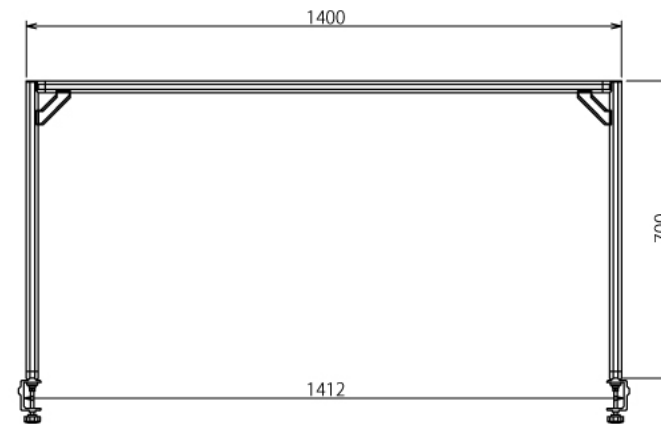

ペット

水槽用ライトスタンド

W1400 × D588 × H700 mm

A (1 : 4)
Inside of Dimensions

Top View

Left View

Front View

SUS Corporation