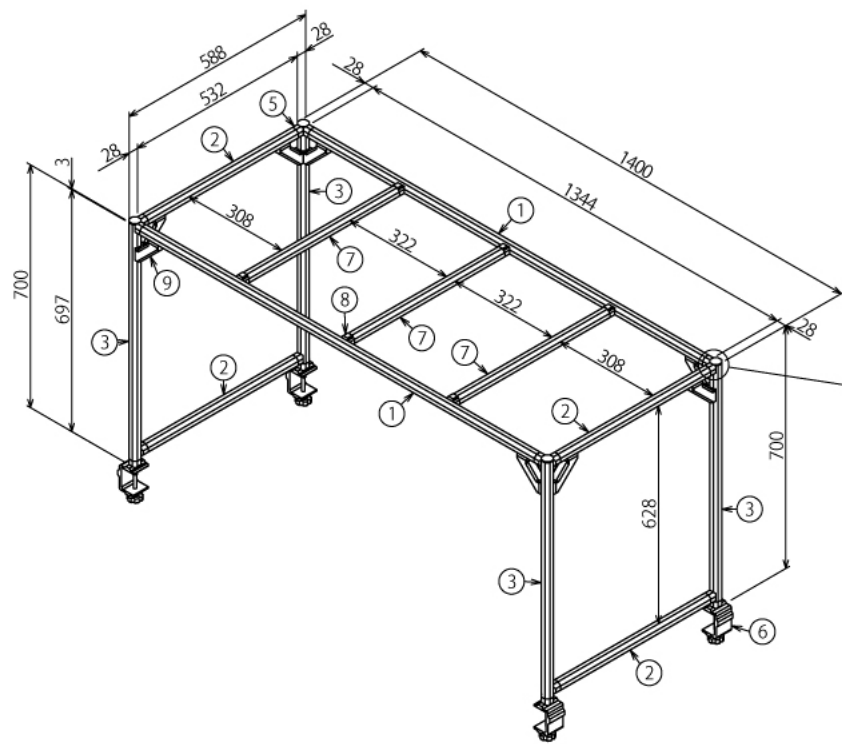

ペット

水槽用ライトスタンド

W1400 × D588 × H700 mm

A (1 : 4)
Inside of Dimensions

Top View

Left View

Front View

SUS Corporation