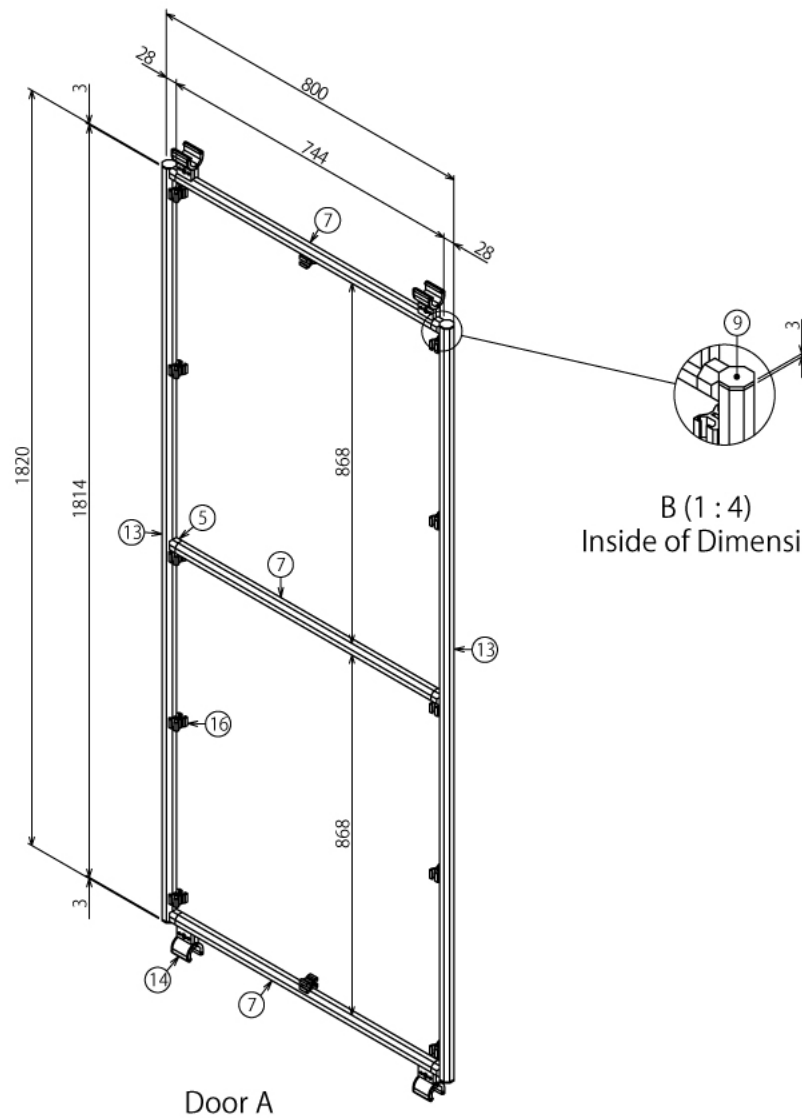

インテリア

スライドドア

W1600 × D75.5 × H2345 mm

※ボードと固定用の木ネジはお客さまにてご用意ください

インテリア

スライドドア

W1600 × D75.5 × H2345 mm

Top View (1:14)

Front View (1:14)

Door A

B (1:4)
Inside of Dimensions

インテリア

スライドドア

W1600 × D75.5 × H2345 mm

Front View Show All(Door open)

Show All

インテリア

スライドドア

W1600 × D75.5 × H2345 mm

※板の厚さは10mmです

インテリア

スライドドア

W1600 × D75.5 × H2345 mm

ボード⑰

※板の厚さは10mmです