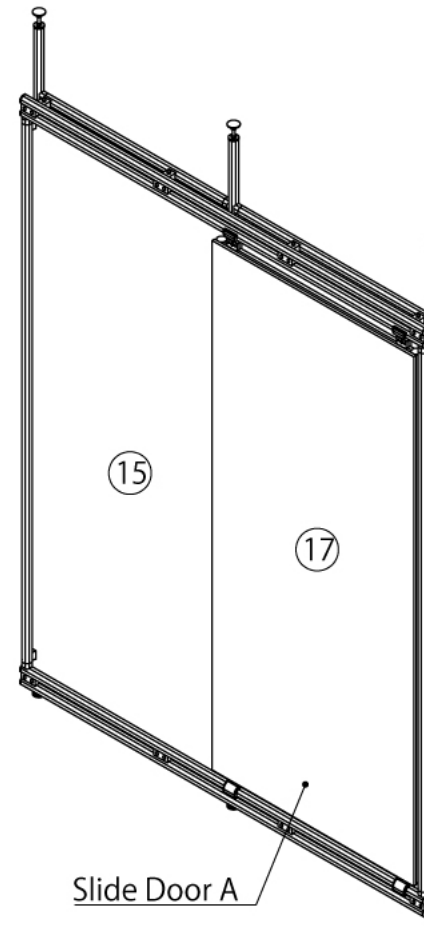

インテリア

スライドドア

W1600 × D75.5 × H2345 mm

※ボードと固定用の木ネジはお客さまにてご用意ください

インテリア

スライドドア

W1600 × D75.5 × H2345 mm

Top View (1:14)

Front View (1:14)

Door A

B (1:4)
Inside of Dimensions

インテリア

スライドドア

W1600 × D75.5 × H2345 mm

Front View Show All(Door open)

Show All

インテリア

スライドドア

W1600 × D75.5 × H2345 mm

※板の厚さは10mmです

インテリア

スライドドア

W1600 × D75.5 × H2345 mm

ボード⑰

※板の厚さは10mmです