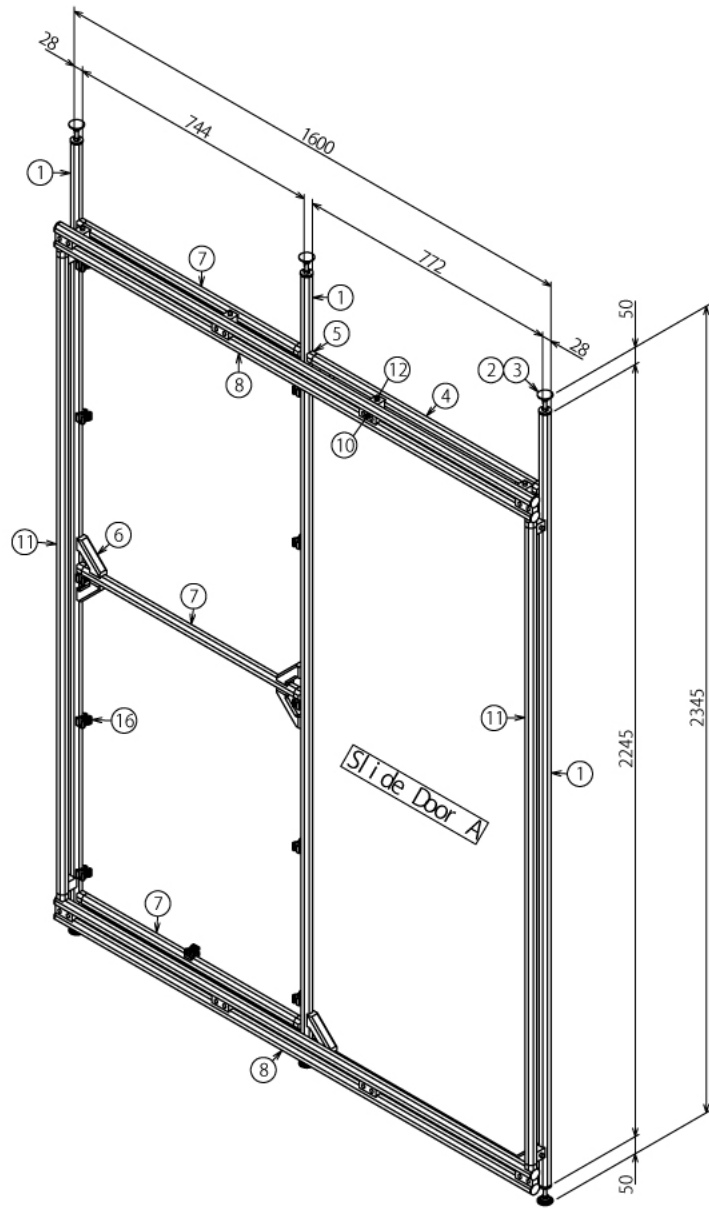

インテリア

スライドドア

W1600 × D75.5 × H2345 mm

※ボードと固定用の木ネジはお客さまにてご用意ください

インテリア

スライドドア

W1600 × D75.5 × H2345 mm

Top View (1:14)

Front View (1:14)

Door A

B (1:4)
Inside of Dimensions

インテリア

スライドドア

W1600 × D75.5 × H2345 mm

Front View Show All(Door open)

Show All

インテリア

スライドドア

W1600 × D75.5 × H2345 mm

※板の厚さは10mmです

インテリア

スライドドア

W1600 × D75.5 × H2345 mm

ボード⑰

※板の厚さは10mmです