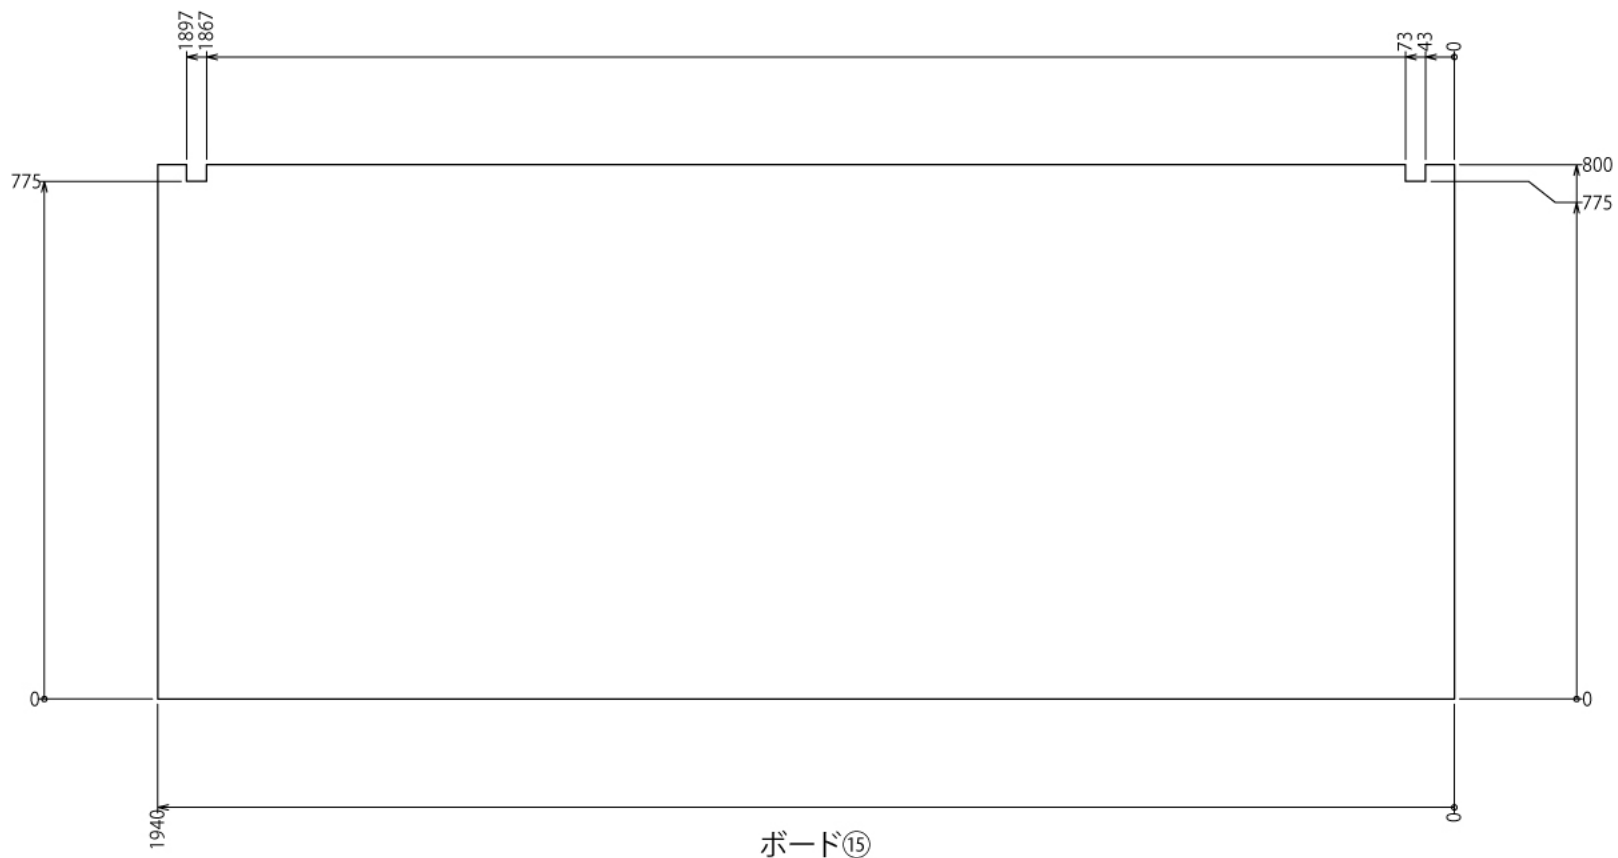

インテリア

スライドドア

W1600 × D75.5 × H2345 mm

※ボードと固定用の木ネジはお客さまにてご用意ください

インテリア

スライドドア

W1600 × D75.5 × H2345 mm

Top View (1:14)

Front View (1:14)

Door A

B (1:4)
Inside of Dimensions

インテリア

スライドドア

W1600 × D75.5 × H2345 mm

Front View Show All(Door open)

Show All

インテリア

スライドドア

W1600 × D75.5 × H2345 mm

※板の厚さは10mmです

インテリア

スライドドア

W1600 × D75.5 × H2345 mm

ボード⑰

※板の厚さは10mmです