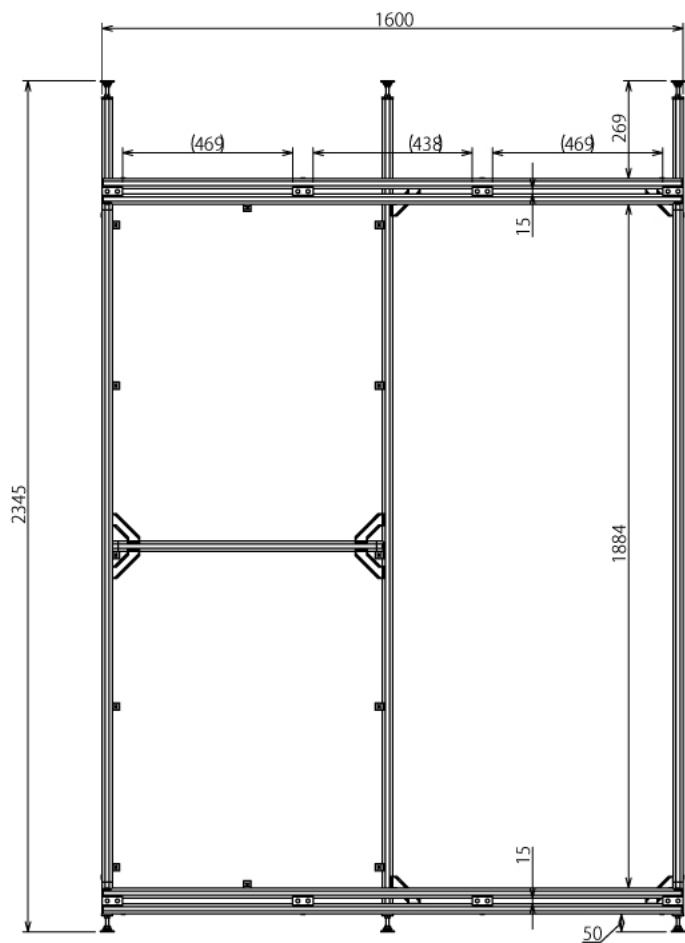

インテリア

スライドドア

W1600 × D75.5 × H2345 mm

※ボードと固定用の木ネジはお客さまにてご用意ください

インテリア

スライドドア

W1600 × D75.5 × H2345 mm

Top View (1:14)

Front View (1:14)

Door A

B (1:4)
Inside of Dimensions

インテリア

スライドドア

W1600 × D75.5 × H2345 mm

Front View Show All(Door open)

Show All

インテリア

スライドドア

W1600 × D75.5 × H2345 mm

※板の厚さは10mmです

インテリア

スライドドア

W1600 × D75.5 × H2345 mm

ボード⑰

※板の厚さは10mmです