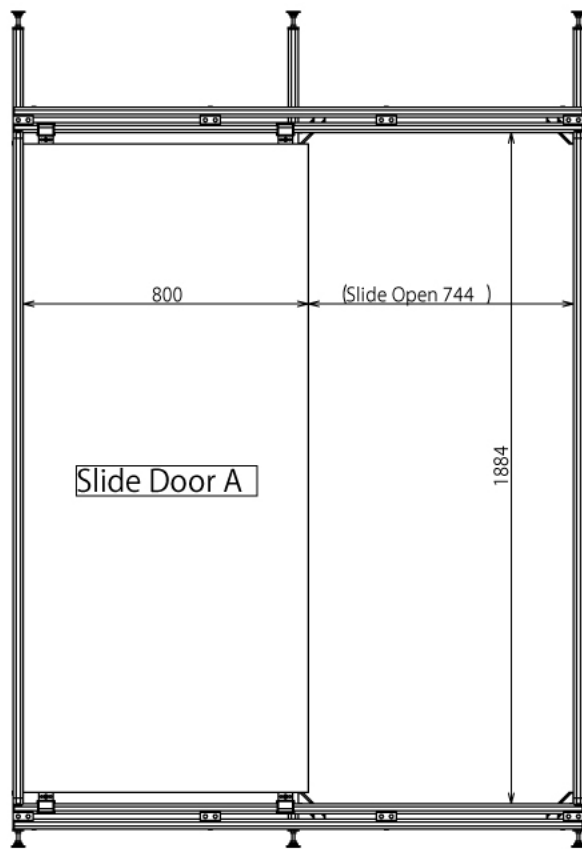

インテリア

スライドドア

W1600 × D75.5 × H2345 mm

※ボードと固定用の木ネジはお客さまにてご用意ください

インテリア

スライドドア

W1600 × D75.5 × H2345 mm

Top View (1:14)

Front View (1:14)

Door A

B (1:4)
Inside of Dimensions

インテリア

スライドドア

W1600 × D75.5 × H2345 mm

Front View Show All(Door open)

Show All

インテリア

スライドドア

W1600 × D75.5 × H2345 mm

※板の厚さは10mmです

インテリア

スライドドア

W1600 × D75.5 × H2345 mm

ボード⑰

※板の厚さは10mmです