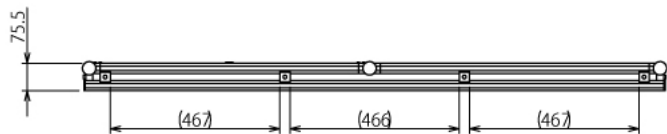

インテリア

スライドドア

W1600 × D75.5 × H2345 mm

※ボードと固定用の木ネジはお客さまにてご用意ください

インテリア

スライドドア

W1600 × D75.5 × H2345 mm

Top View (1:14)

Front View (1:14)

Door A

B (1:4)
Inside of Dimensions

インテリア

スライドドア

W1600 × D75.5 × H2345 mm

Front View Show All(Door open)

Show All

インテリア

スライドドア

W1600 × D75.5 × H2345 mm

※板の厚さは10mmです

インテリア

スライドドア

W1600 × D75.5 × H2345 mm

ボード⑰