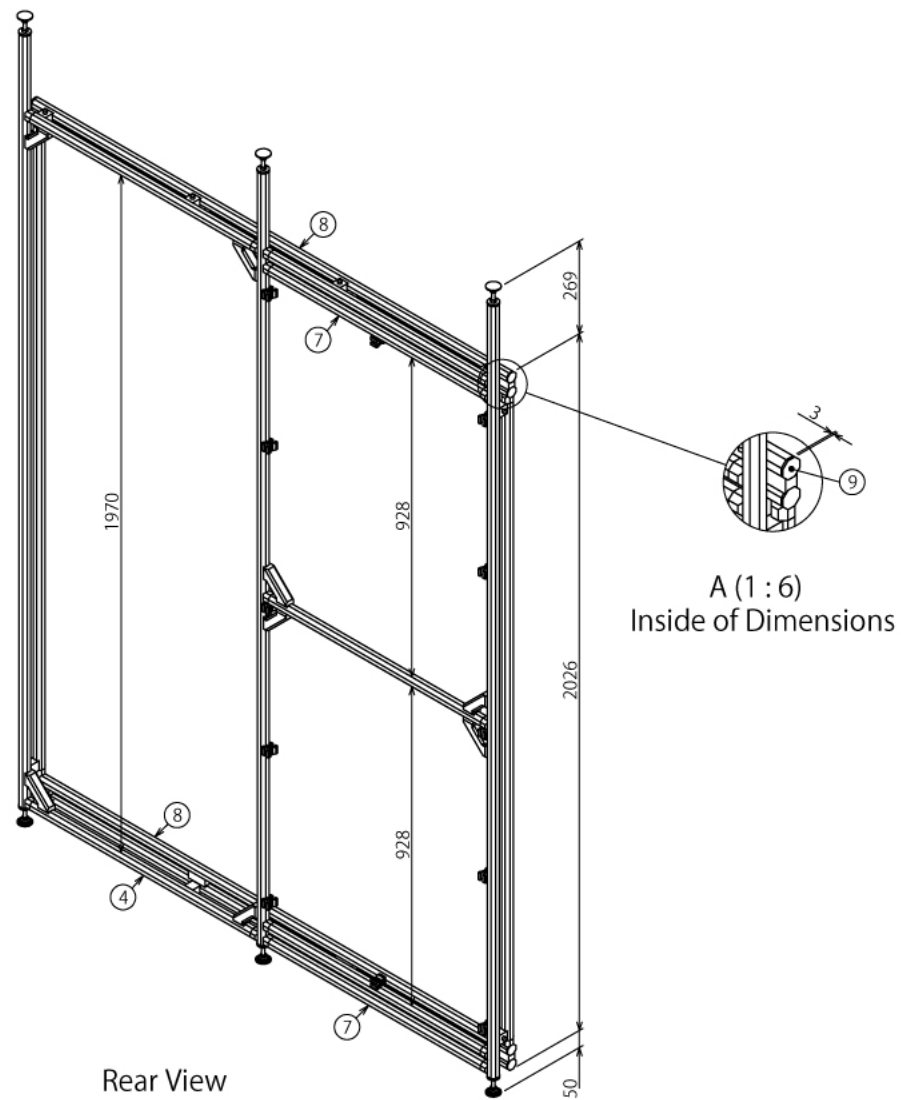

インテリア

スライドドア

W1600 × D75.5 × H2345 mm

※ボードと固定用の木ネジはお客さまにてご用意ください

インテリア

スライドドア

W1600 × D75.5 × H2345 mm

Top View (1:14)

Front View (1:14)

Door A

B (1:4)
Inside of Dimensions

インテリア

スライドドア

W1600 × D75.5 × H2345 mm

Front View Show All(Door open)

Show All

インテリア

スライドドア

W1600 × D75.5 × H2345 mm

※板の厚さは10mmです

インテリア

スライドドア

W1600 × D75.5 × H2345 mm

ボード⑰

※板の厚さは10mmです