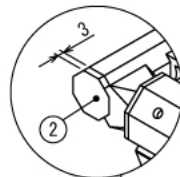

# 多機能センターコンソールボックス

W220 × D600 × H450 mm

A (1 : 2)  
Inside of Dimensions

Rear View

自動車

# 多機能センターコンソールボックス

W220 × D600 × H450 mm

Show Panel Hole

Bottom View Panel Hole

Back View Panel Hole

Left View Panel Hole

Front View Panel Hole

Right View Panel Hole

# 多機能センターコンソールボックス

W220 × D600 × H450 mm

Door A

B (1 : 2)  
Inside of Dimensions

Front View Door A

Bottom View Show All

Show All

Rear View Show All