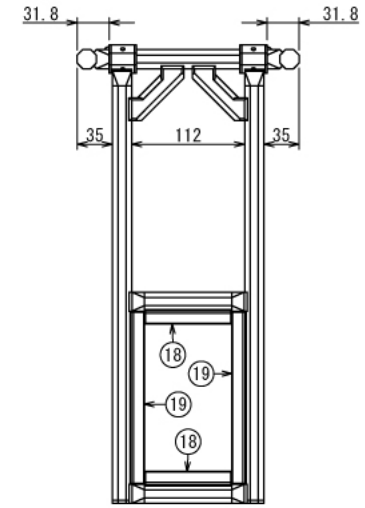

# 多機能センターコンソールボックス

W220 × D600 × H450 mm

A (1 : 2)  
Inside of Dimensions

Rear View

自動車

# 多機能センターコンソールボックス

W220 × D600 × H450 mm

Show Panel Hole

Bottom View Panel Hole

Back View Panel Hole

Left View Panel Hole

Front View Panel Hole

Right View Panel Hole

# 多機能センターコンソールボックス

W220 × D600 × H450 mm

Door A

B (1 : 2)  
Inside of Dimensions

Front View Door A

Bottom View Show All

Show All

Rear View Show All

# 多機能センターコンソールボックス

W220 × D600 × H450 mm

※板の厚さは3mmです