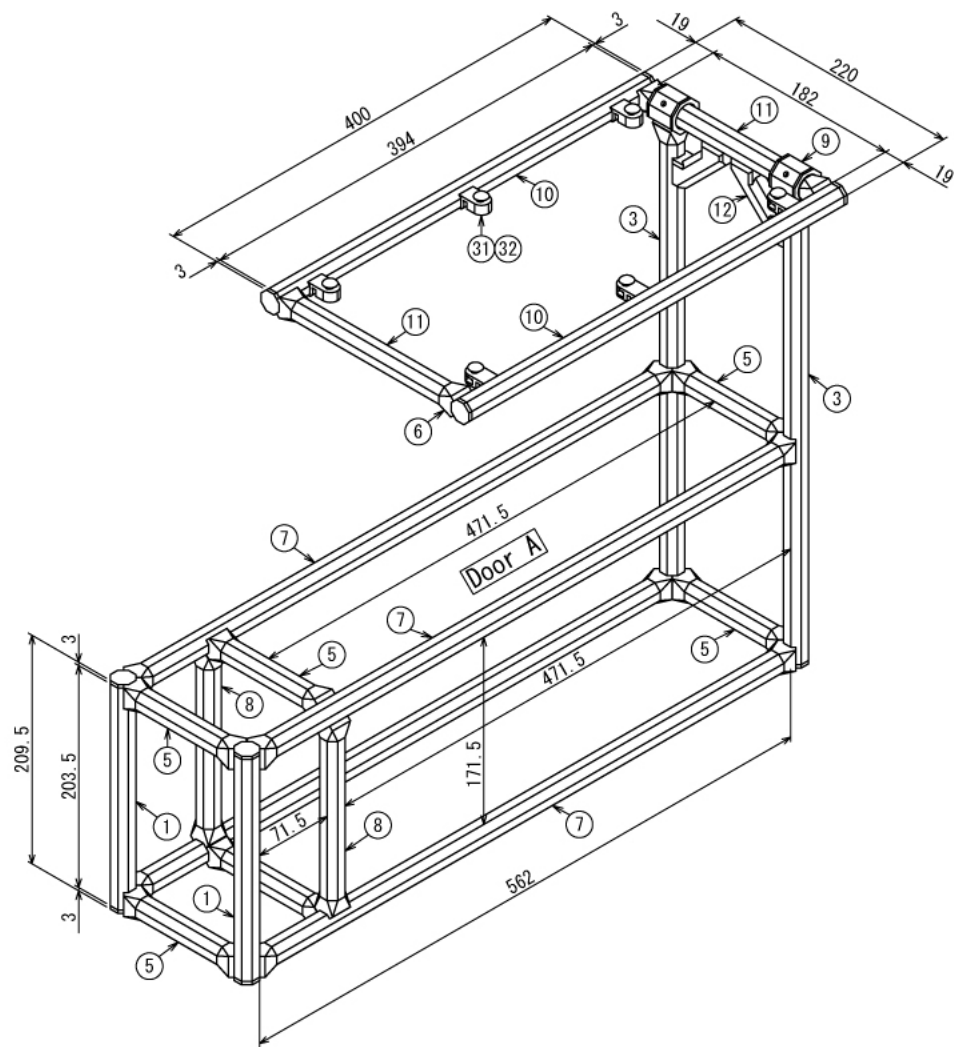

# 多機能センターコンソールボックス

W220 × D600 × H450 mm

A (1 : 2)  
Inside of Dimensions

Rear View

自動車

# 多機能センターコンソールボックス

W220 × D600 × H450 mm

Show Panel Hole

Bottom View Panel Hole

Back View Panel Hole

Left View Panel Hole

Front View Panel Hole

Right View Panel Hole

# 多機能センターコンソールボックス

W220 × D600 × H450 mm

Door A

B (1 : 2)  
Inside of Dimensions

Front View Door A

Bottom View Show All

Show All

Rear View Show All

# 多機能センターコンソールボックス

W220 × D600 × H450 mm

※板の厚さは3mmです