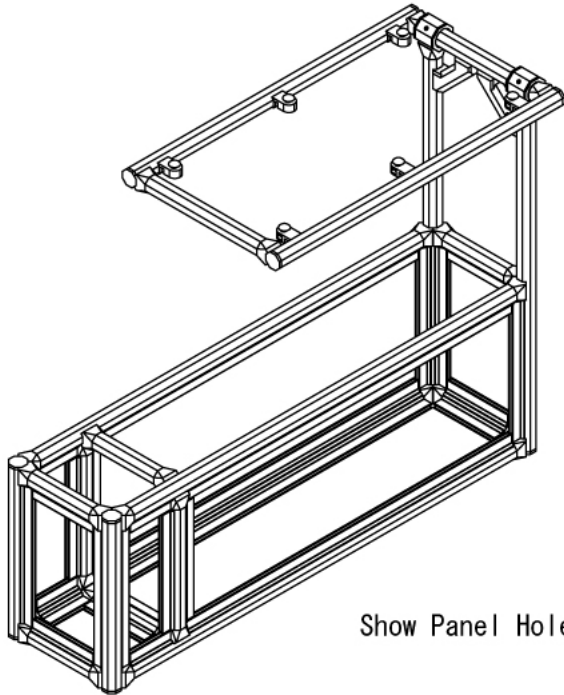

# 多機能センターコンソールボックス

W220 × D600 × H450 mm

A (1 : 2)  
Inside of Dimensions

Rear View

自動車

# 多機能センターコンソールボックス

W220 × D600 × H450 mm

Show Panel Hole

Bottom View Panel Hole

Back View Panel Hole

Left View Panel Hole

Front View Panel Hole

Right View Panel Hole

# 多機能センターコンソールボックス

W220 × D600 × H450 mm

Door A

B (1 : 2)  
Inside of Dimensions

Front View Door A

Bottom View Show All

Show All

Rear View Show All