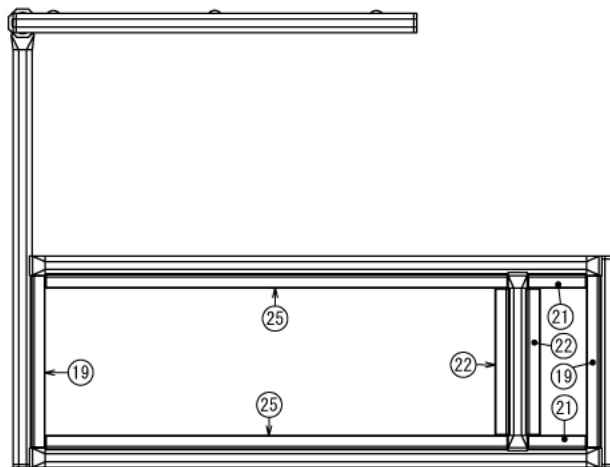

# 多機能センターコンソールボックス

W220 × D600 × H450 mm

A (1 : 2)  
Inside of Dimensions

Rear View

自動車

# 多機能センターコンソールボックス

W220 × D600 × H450 mm

Show Panel Hole

Bottom View Panel Hole

Back View Panel Hole

Left View Panel Hole

Front View Panel Hole

Right View Panel Hole

# 多機能センターコンソールボックス

W220 × D600 × H450 mm

Door A

B (1 : 2)  
Inside of Dimensions

Front View Door A

Bottom View Show All

Show All

Rear View Show All