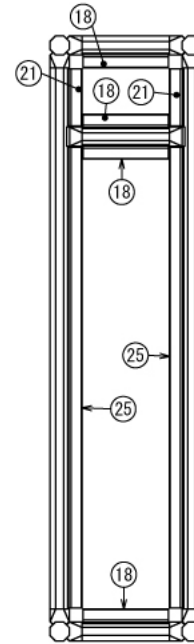

# 多機能センターコンソールボックス

W220 × D600 × H450 mm

A (1 : 2)  
Inside of Dimensions

Rear View

自動車

# 多機能センターコンソールボックス

W220 × D600 × H450 mm

Show Panel Hole

Bottom View Panel Hole

Back View Panel Hole

Left View Panel Hole

Front View Panel Hole

Right View Panel Hole

# 多機能センターコンソールボックス

W220 × D600 × H450 mm

Door A

B (1 : 2)  
Inside of Dimensions

Front View Door A

Bottom View Show All

Show All

Rear View Show All