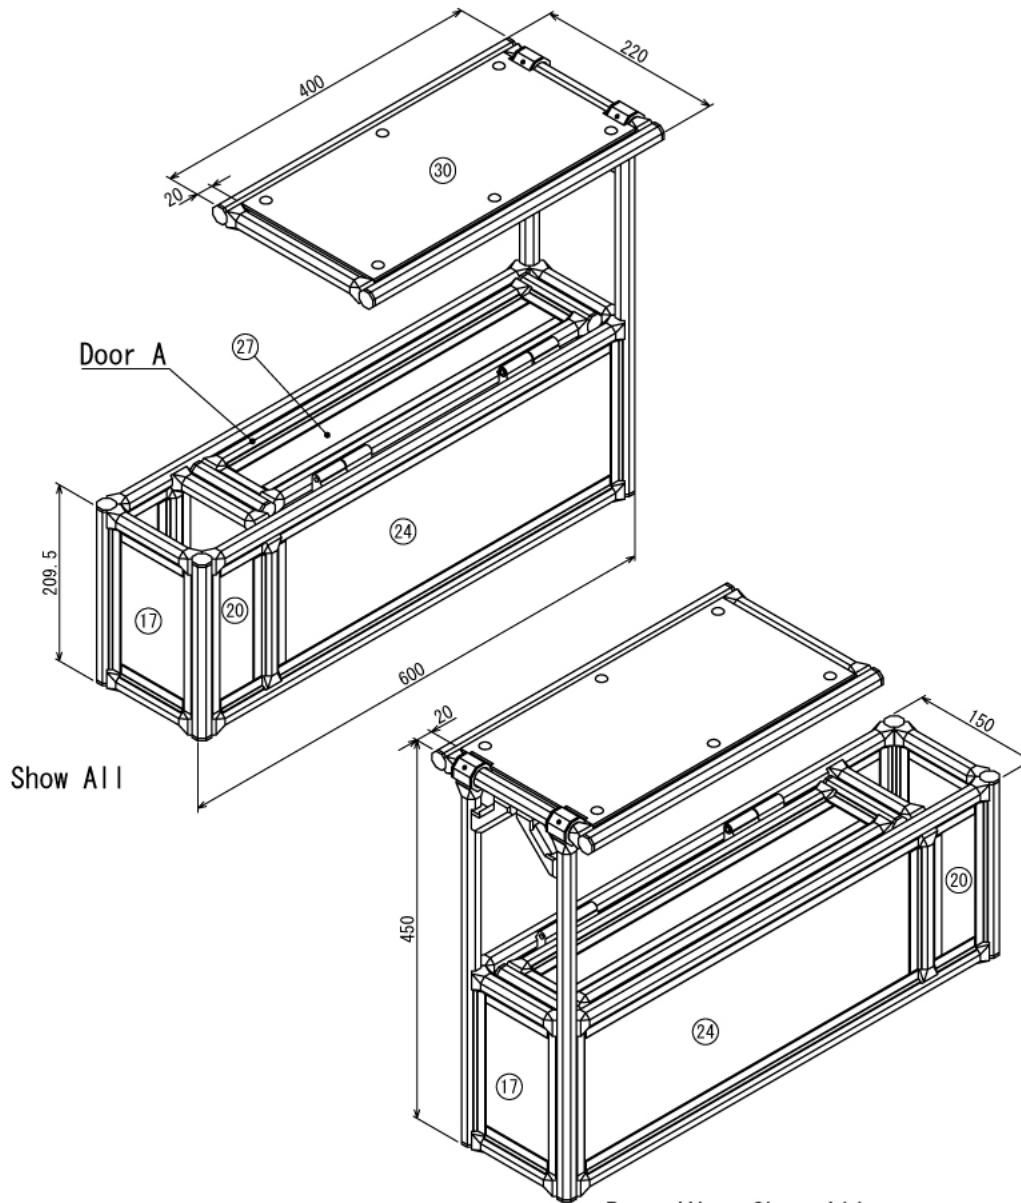

# 多機能センターコンソールボックス

W220 × D600 × H450 mm

Show Panel Hole

Bottom View Panel Hole

Back View Panel Hole

Left View Panel Hole

Front View Panel Hole

Right View Panel Hole

# 多機能センターコンソールボックス

W220 × D600 × H450 mm

Door A

B (1 : 2)  
Inside of Dimensions

Front View Door A

Bottom View Show All

Show All

Rear View Show All

# 多機能センターコンソールボックス

W220 × D600 × H450 mm

※板の厚さは3mmです