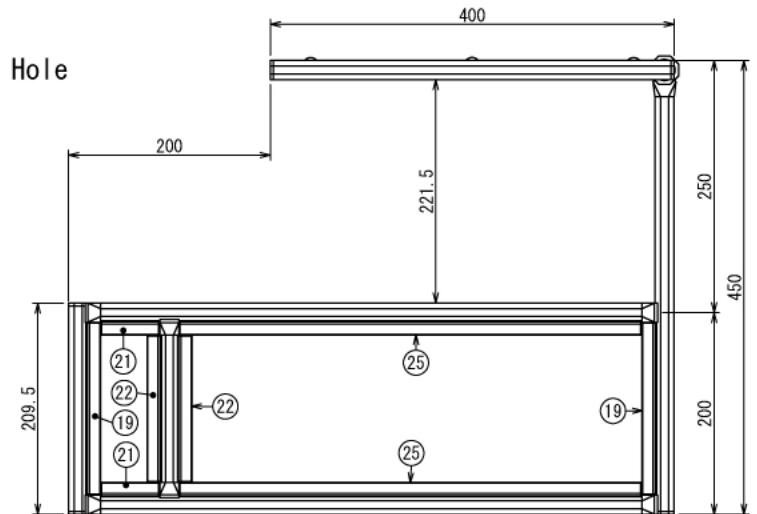

# 多機能センターコンソールボックス

W220 × D600 × H450 mm

A (1 : 2)  
Inside of Dimensions

Rear View

自動車

# 多機能センターコンソールボックス

W220 × D600 × H450 mm

Show Panel Hole

Bottom View Panel Hole

Back View Panel Hole

Left View Panel Hole

Front View Panel Hole

Right View Panel Hole

# 多機能センターコンソールボックス

W220 × D600 × H450 mm

Door A

B (1 : 2)  
Inside of Dimensions

Front View Door A

Bottom View Show All

Show All

Rear View Show All

# 多機能センターコンソールボックス

W220 × D600 × H450 mm

※板の厚さは3mmです