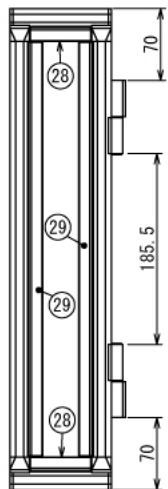

# 多機能センターコンソールボックス

W220 × D600 × H450 mm

A (1 : 2)  
Inside of Dimensions

Rear View

自動車

# 多機能センターコンソールボックス

W220 × D600 × H450 mm

Show Panel Hole

Bottom View Panel Hole

Back View Panel Hole

Left View Panel Hole

Front View Panel Hole

Right View Panel Hole

# 多機能センターコンソールボックス

W220 × D600 × H450 mm

Door A

B (1 : 2)  
Inside of Dimensions

Front View Door A

Bottom View Show All

Show All

Rear View Show All

# 多機能センターコンソールボックス

W220 × D600 × H450 mm

※板の厚さは3mmです