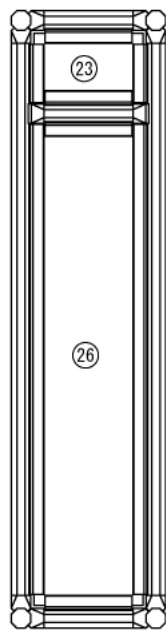

# 多機能センターコンソールボックス

W220 × D600 × H450 mm

A (1 : 2)  
Inside of Dimensions

Rear View

自動車

# 多機能センターコンソールボックス

W220 × D600 × H450 mm

Show Panel Hole

Bottom View Panel Hole

Back View Panel Hole

Left View Panel Hole

Front View Panel Hole

Right View Panel Hole

# 多機能センターコンソールボックス

W220 × D600 × H450 mm

Door A

B (1 : 2)  
Inside of Dimensions

Front View Door A

Bottom View Show All

Show All

Rear View Show All

# 多機能センターコンソールボックス

W220 × D600 × H450 mm

※板の厚さは3mmです