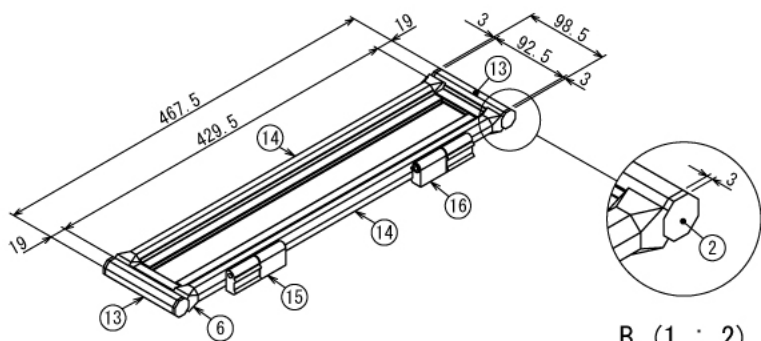

# 多機能センターコンソールボックス

W220 × D600 × H450 mm

A (1 : 2)  
Inside of Dimensions

Rear View

自動車

# 多機能センターコンソールボックス

W220 × D600 × H450 mm

Show Panel Hole

Bottom View Panel Hole

Back View Panel Hole

Left View Panel Hole

Front View Panel Hole

Right View Panel Hole

# 多機能センターコンソールボックス

W220 × D600 × H450 mm

Door A

B (1 : 2)  
Inside of Dimensions

Front View Door A

Bottom View Show All

Show All

Rear View Show All