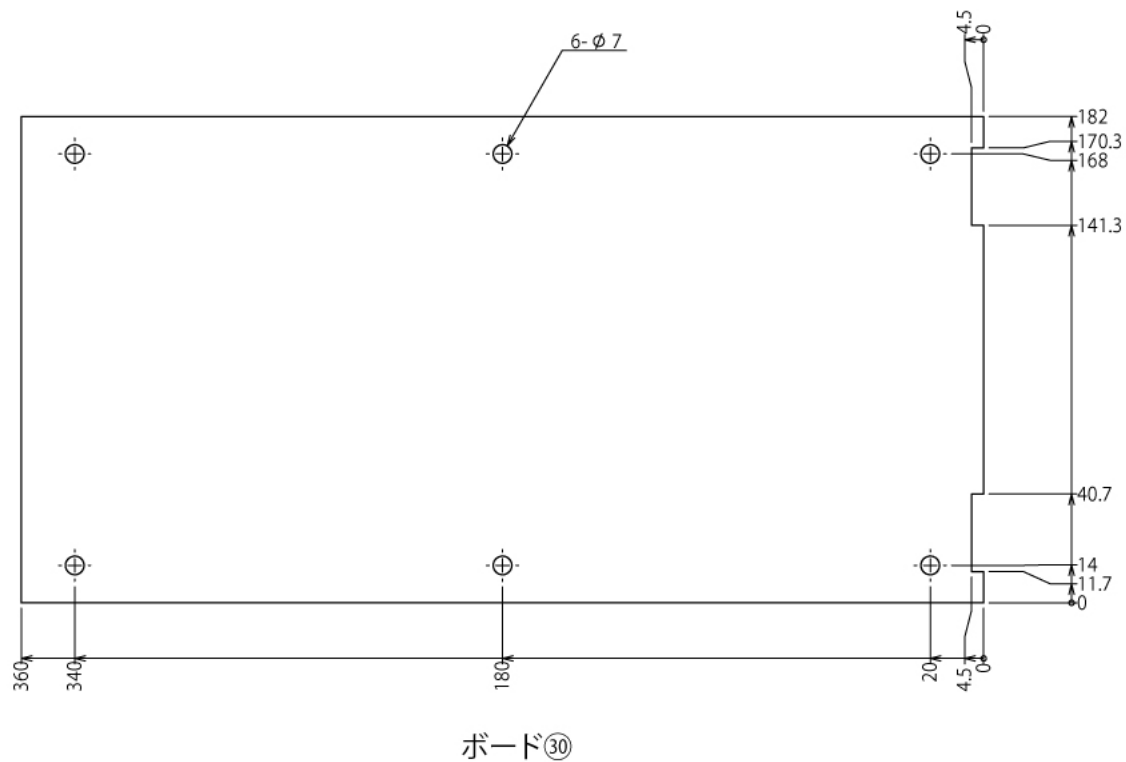

自動車

多機能センターコンソールボックス

W220 × D600 × H450 mm

※板の厚さは3mmです