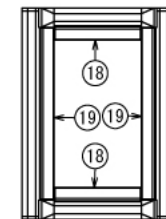

# 多機能センターコンソールボックス

W220 × D600 × H450 mm

A (1 : 2)  
Inside of Dimensions

Rear View

自動車

# 多機能センターコンソールボックス

W220 × D600 × H450 mm

Show Panel Hole

Bottom View Panel Hole

Back View Panel Hole

Left View Panel Hole

Front View Panel Hole

Right View Panel Hole

# 多機能センターコンソールボックス

W220 × D600 × H450 mm

Door A

B (1 : 2)  
Inside of Dimensions

Front View Door A

Bottom View Show All

Show All

Rear View Show All