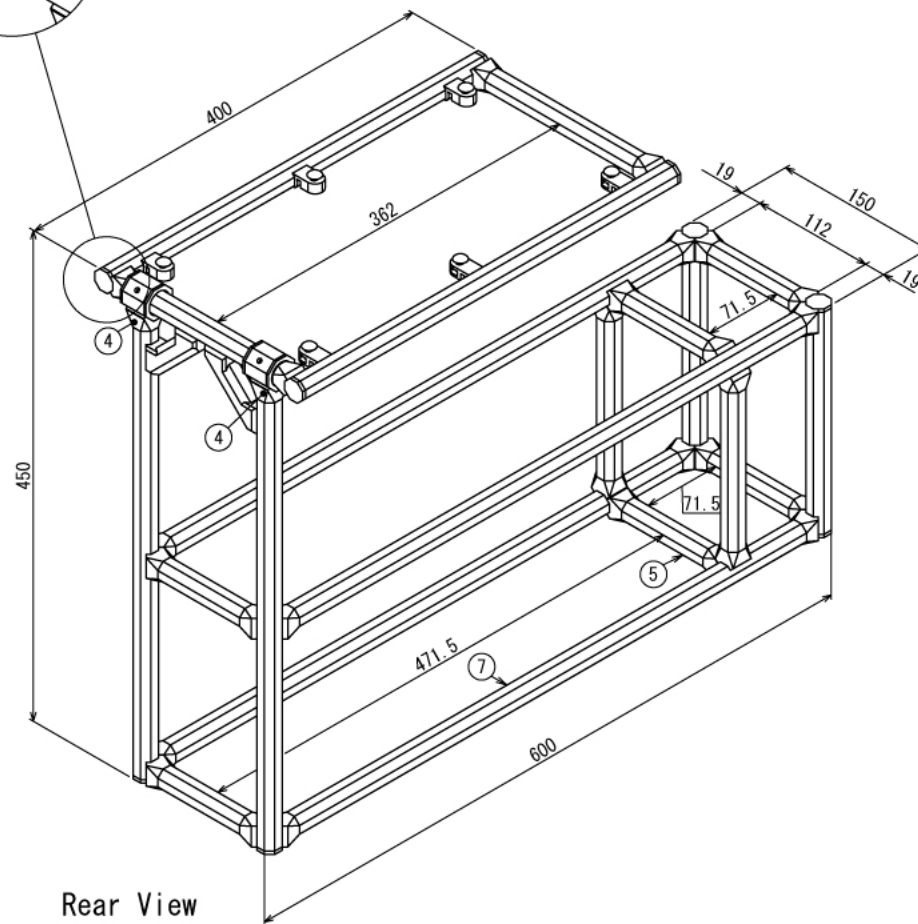

# 多機能センターコンソールボックス

W220 × D600 × H450 mm

A (1 : 2)  
Inside of Dimensions

Rear View

自動車

# 多機能センターコンソールボックス

W220 × D600 × H450 mm

Show Panel Hole

Bottom View Panel Hole

Back View Panel Hole

Left View Panel Hole

Front View Panel Hole

Right View Panel Hole

# 多機能センターコンソールボックス

W220 × D600 × H450 mm

Door A

B (1 : 2)  
Inside of Dimensions

Front View Door A

Bottom View Show All

Show All

Rear View Show All

# 多機能センターコンソールボックス

W220 × D600 × H450 mm

※板の厚さは3mmです