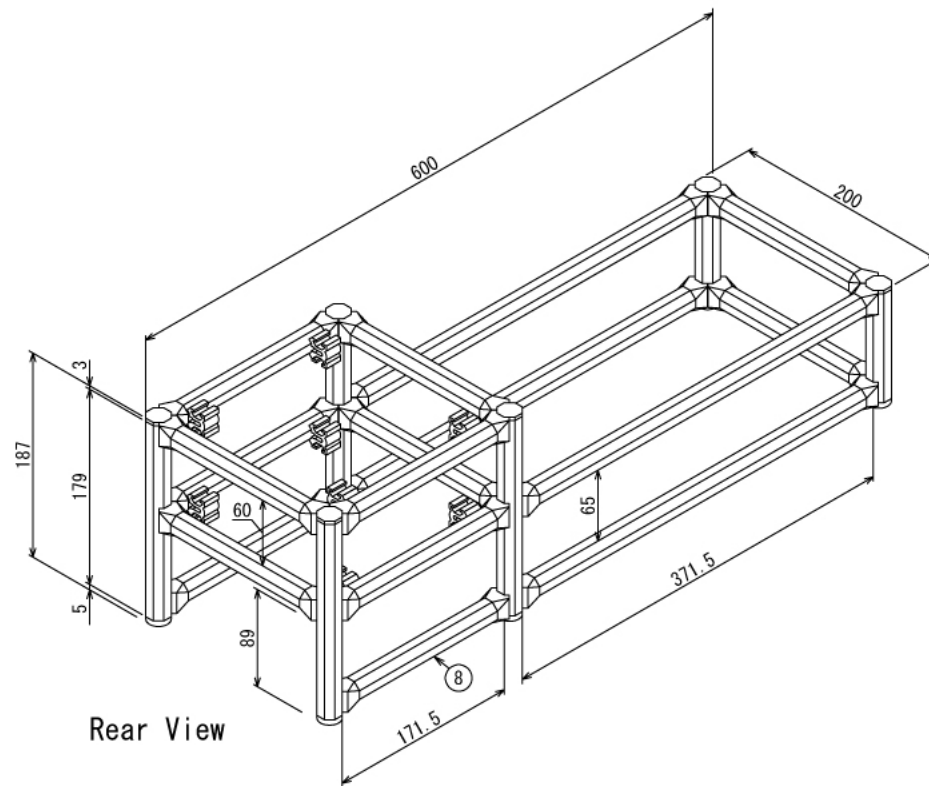

自動車

2段式センターコンソールボックス

W200 × D600 × H187 mm

※ボードと固定用の木ネジ、ワッシャーはお客さまにてご用意ください

自動車

2段式センターコンソールボックス

W200 × D600 × H187 mm

Door A

B (1 : 2)
Inside of Dimensions

Top View Door A

Show All

自動車

2段式センターコンソールボックス

W200 × D600 × H187 mm

※ボード⑬

※板の厚さは13mmです

自動車

2段式センターコンソールボックス

W200 × D600 × H187 mm

※ボード⑮

※板の厚さは13mmです

自動車

2段式センターコンソールボックス

W200 × D600 × H187 mm

※ボード⑩

※板の厚さは13mmです