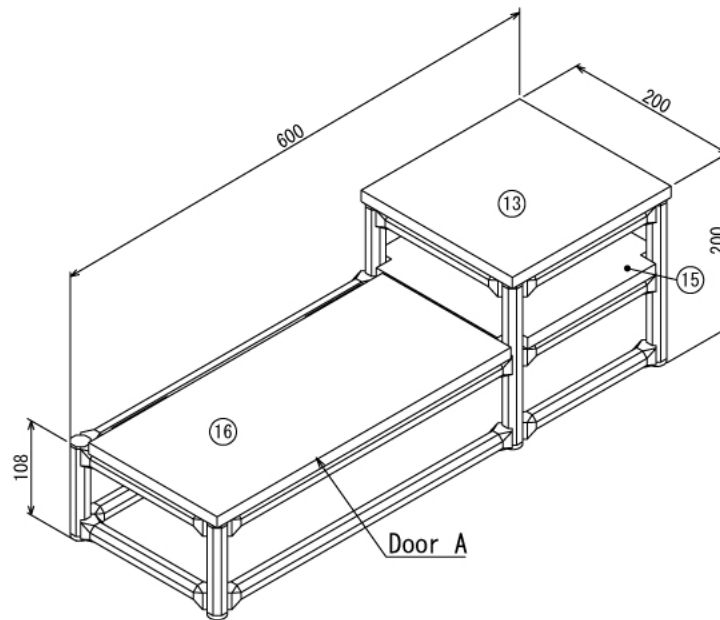

自動車

2段式センターコンソールボックス

W200 × D600 × H187 mm

※ボードと固定用の木ネジ、ワッシャーはお客さまにてご用意ください

自動車

2段式センターコンソールボックス

W200 × D600 × H187 mm

Door A

B (1 : 2)
Inside of Dimensions

Top View Door A

Show All

自動車

2段式センターコンソールボックス

W200 × D600 × H187 mm

※ボード⑬

※板の厚さは13mmです

自動車

2段式センターコンソールボックス

W200 × D600 × H187 mm

※ボード⑮

※板の厚さは13mmです

自動車

2段式センターコンソールボックス

W200 × D600 × H187 mm

※ボード⑩

※板の厚さは13mmです