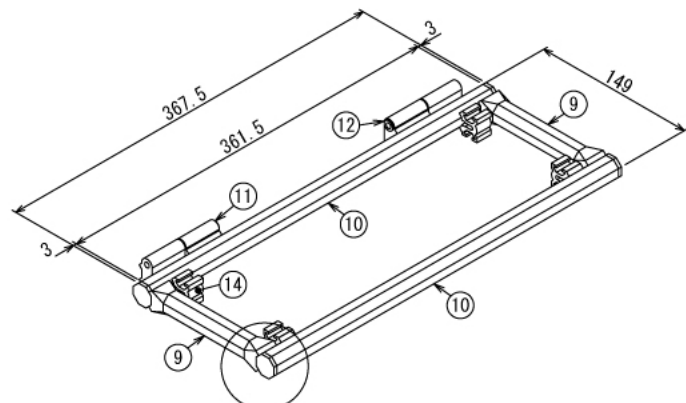

自動車

2段式センターコンソールボックス

W200 × D600 × H187 mm

※ボードと固定用の木ネジ、ワッシャーはお客さまにてご用意ください

自動車

2段式センターコンソールボックス

W200 × D600 × H187 mm

Door A

B (1 : 2)
Inside of Dimensions

Top View Door A

Show All

自動車

2段式センターコンソールボックス

W200 × D600 × H187 mm

※ボード⑬

※板の厚さは13mmです

自動車

2段式センターコンソールボックス

W200 × D600 × H187 mm

※ボード⑮

※板の厚さは13mmです

自動車

2段式センターコンソールボックス

W200 × D600 × H187 mm

※ボード⑩

※板の厚さは13mmです