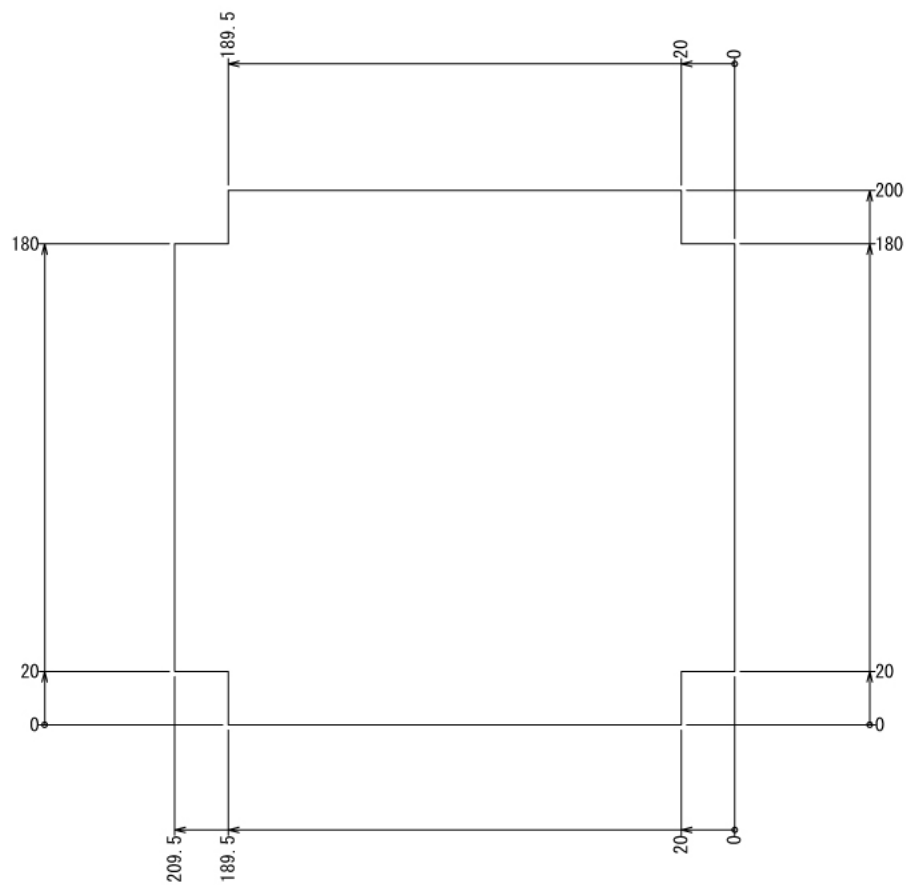

自動車

2段式センターコンソールボックス

W200 × D600 × H187 mm

※ボードと固定用の木ネジ、ワッシャーはお客さまにてご用意ください

自動車

2段式センターコンソールボックス

W200 × D600 × H187 mm

Door A

B (1 : 2)
Inside of Dimensions

Top View Door A

Show All

自動車

2段式センターコンソールボックス

W200 × D600 × H187 mm

※ボード⑬

※板の厚さは13mmです

自動車

2段式センターコンソールボックス

W200 × D600 × H187 mm

※ボード⑮

※板の厚さは13mmです

自動車

2段式センターコンソールボックス

W200 × D600 × H187 mm

※ボード⑩

※板の厚さは13mmです