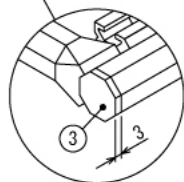

自動車

2段式センターコンソールボックス

W200 × D600 × H187 mm

※ボードと固定用の木ネジ、ワッシャーはお客さまにてご用意ください

自動車

2段式センターコンソールボックス

W200 × D600 × H187 mm

Door A

B (1 : 2)
Inside of Dimensions

Top View Door A

Show All

自動車

2段式センターコンソールボックス

W200 × D600 × H187 mm

※ボード⑬

※板の厚さは13mmです