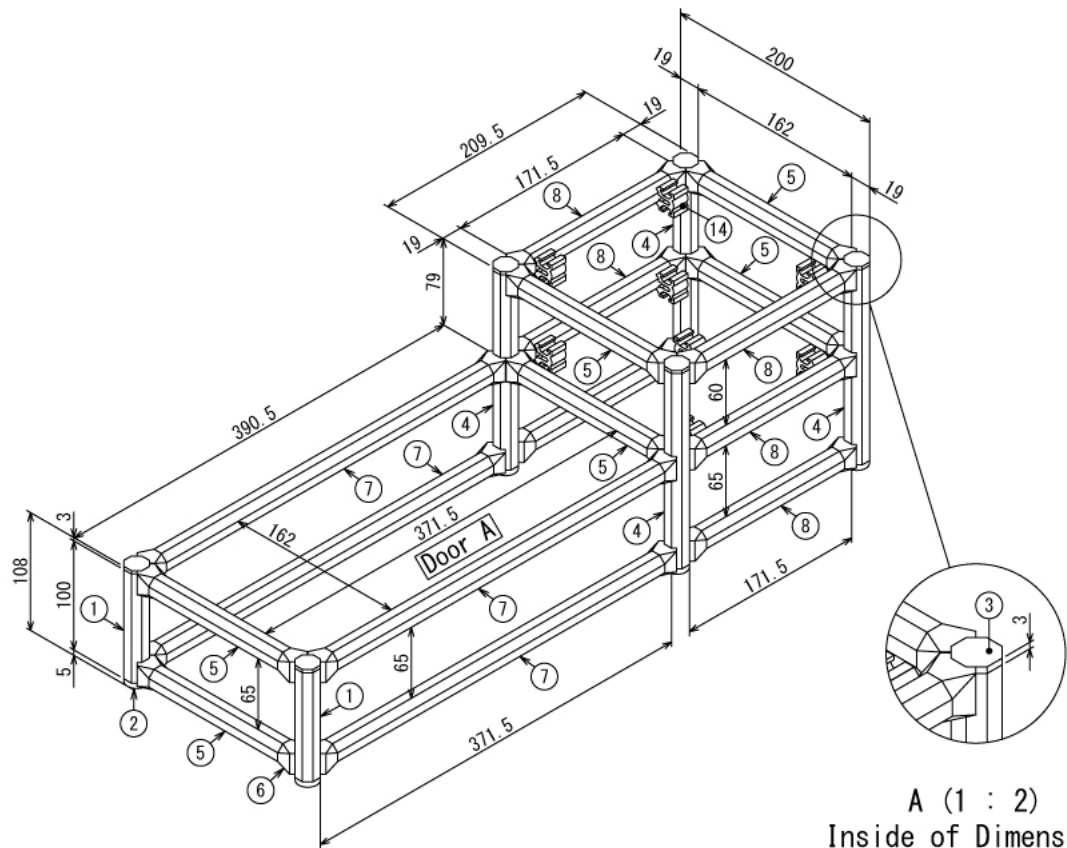

自動車

2段式センターコンソールボックス

W200 × D600 × H187 mm

※ボードと固定用の木ネジ、ワッシャーはお客さまにてご用意ください

自動車

2段式センターコンソールボックス

W200 × D600 × H187 mm

Door A

B (1 : 2)
Inside of Dimensions

Top View Door A

Show All

自動車

2段式センターコンソールボックス

W200 × D600 × H187 mm

※ボード⑬

※板の厚さは13mmです

自動車

2段式センターコンソールボックス

W200 × D600 × H187 mm

※ボード⑮

※板の厚さは13mmです

自動車

2段式センターコンソールボックス

W200 × D600 × H187 mm

※ボード⑩

※板の厚さは13mmです