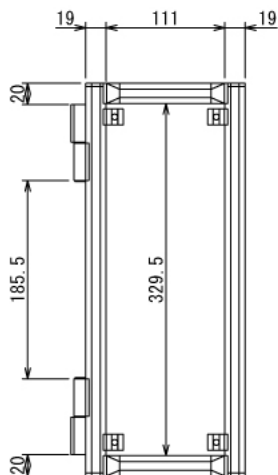

自動車

2段式センターコンソールボックス

W200 × D600 × H187 mm

※ボードと固定用の木ネジ、ワッシャーはお客さまにてご用意ください

自動車

2段式センターコンソールボックス

W200 × D600 × H187 mm

Door A

B (1 : 2)
Inside of Dimensions

Top View Door A

Show All

自動車

2段式センターコンソールボックス

W200 × D600 × H187 mm

※ボード⑬

※板の厚さは13mmです

自動車

2段式センターコンソールボックス

W200 × D600 × H187 mm

※ボード⑮

※板の厚さは13mmです

自動車

2段式センターコンソールボックス

W200 × D600 × H187 mm

※ボード⑩

※板の厚さは13mmです