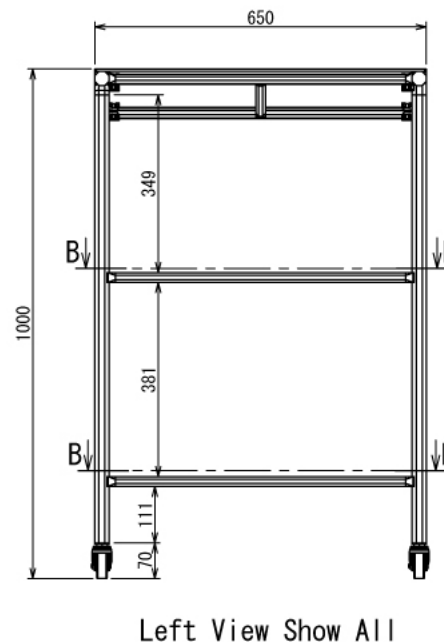

ホビー

育苗ワゴン

W650 × D406 × H1000 mm

※固定用の木ネジはお客さまにてご用意ください

SUS Corporation