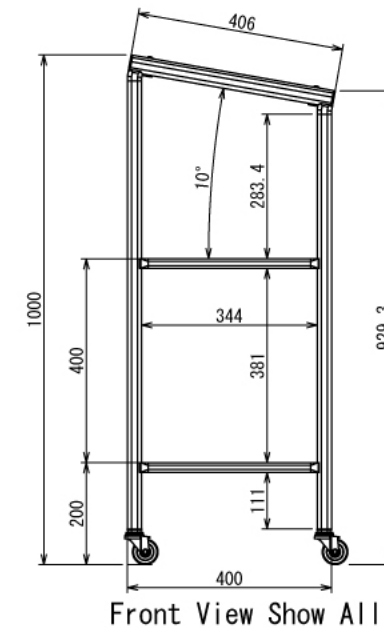

ホビー

育苗ワゴン

W650 × D406 × H1000 mm

※固定用の木ネジはお客さまにてご用意ください

SUS Corporation