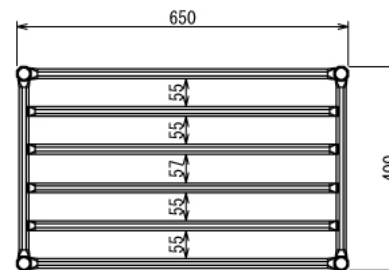

ホビー

育苗ワゴン

W650 × D406 × H1000 mm

※固定用の木ネジはお客さまにてご用意ください

SUS Corporation