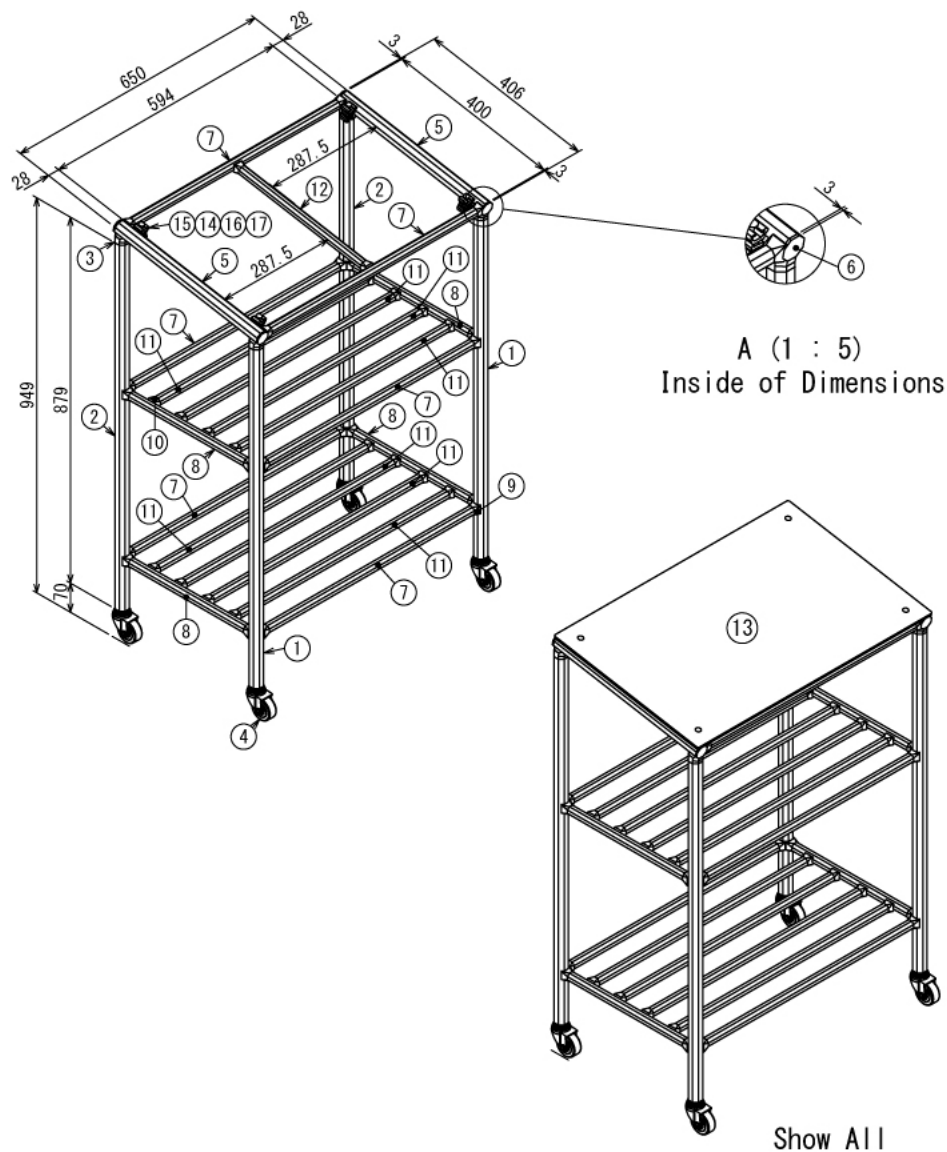

ホビー

育苗ワゴン

W650 × D406 × H1000 mm

※固定用の木ネジはお客さまにてご用意ください

SUS Corporation