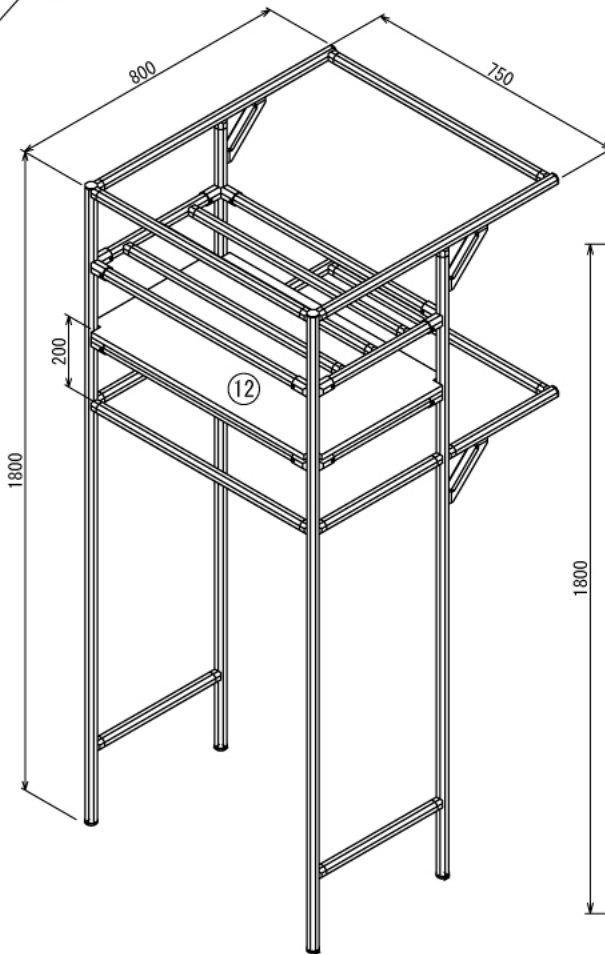

# ランドリーラック

W750 × D800 × H1800 mm

A (1 : 5)  
Inside of Dimensions

Show All Rear View

B-B : 2ヶ所 (1 : 14)

Back View (1:14)

Left View (1:14)

※フレームガードはフレームとパネルのスペーサに使用して下さい  
 ※ボードと固定用の木ネジはお客さまにてご用意ください

# ランドリーラック

W750 × D800 × H1800 mm

※ボード⑫

※板の厚さは15mmです