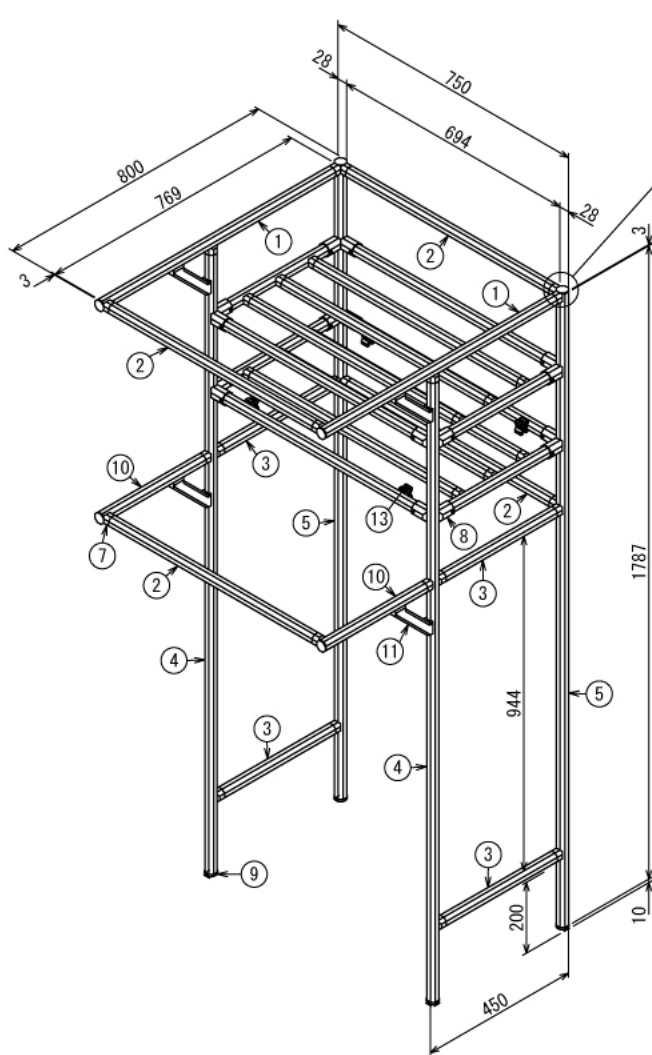

# ランドリーラック

W750 × D800 × H1800 mm

A (1 : 5)  
Inside of Dimensions

Show All Rear View

B-B : 2ヶ所 (1 : 14)

Back View (1:14)

Left View (1:14)

※フレームガードはフレームとパネルのスペーサに使用して下さい  
 ※ボードと固定用の木ネジはお客さまにてご用意ください

# ランドリーラック

W750 × D800 × H1800 mm

※ボード⑫

※板の厚さは15mmです