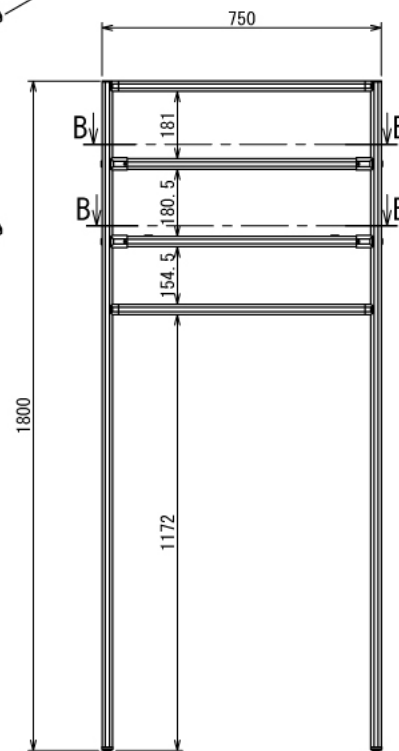

# ランドリーラック

W750 × D800 × H1800 mm

A (1 : 5)  
Inside of Dimensions

Show All Rear View

B-B : 2ヶ所 (1 : 14)

Back View (1:14)

Left View (1:14)

※フレームガードはフレームとパネルのスペーサに使用して下さい  
 ※ボードと固定用の木ネジはお客さまにてご用意ください

# ランドリーラック

W750 × D800 × H1800 mm

※ボード⑫

※板の厚さは15mmです