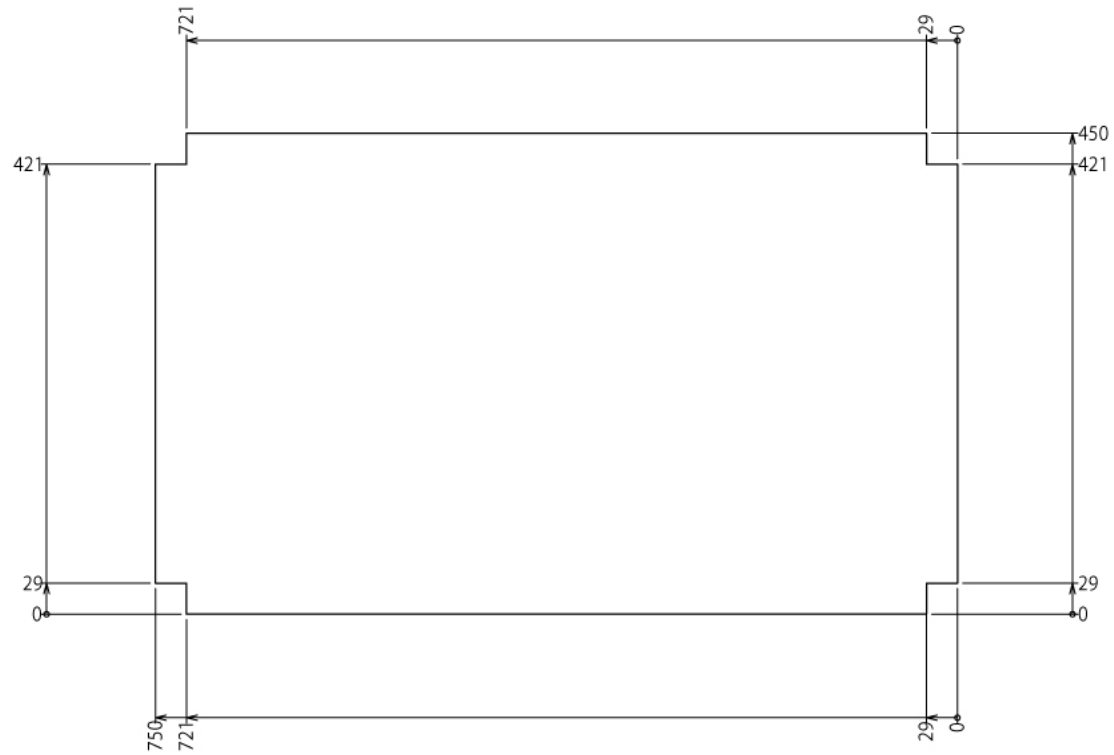

# ランドリーラック

W750 × D800 × H1800 mm

A (1 : 5)  
Inside of Dimensions

Show All Rear View

B-B : 2ヶ所 (1 : 14)

Back View (1:14)

Left View (1:14)

※フレームガードはフレームとパネルのスペーサに使用して下さい  
 ※ボードと固定用の木ネジはお客さまにてご用意ください

# ランドリーラック

W750 × D800 × H1800 mm

※ボード⑫

※板の厚さは15mmです