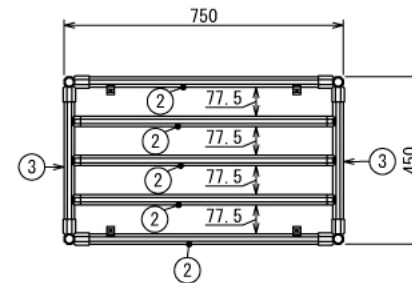

# ランドリーラック

W750 × D800 × H1800 mm

A (1 : 5)  
Inside of Dimensions

Show All Rear View

B-B : 2ヶ所 (1 : 14)

Back View (1:14)

Left View (1:14)

※フレームガードはフレームとパネルのスペーサに使用して下さい  
 ※ボードと固定用の木ネジはお客さまにてご用意ください

# ランドリーラック

W750 × D800 × H1800 mm

※ボード⑫

※板の厚さは15mmです