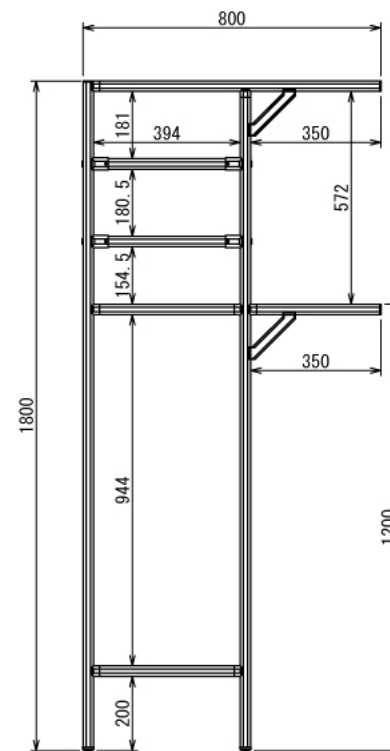

# ランドリーラック

W750 × D800 × H1800 mm

A (1 : 5)  
Inside of Dimensions

Show All Rear View

B-B : 2ヶ所 (1 : 14)

Back View (1:14)

Left View (1:14)

※フレームガードはフレームとパネルのスペーサに使用して下さい  
 ※ボードと固定用の木ネジはお客さまにてご用意ください

# ランドリーラック

W750 × D800 × H1800 mm

※ボード⑫

※板の厚さは15mmです