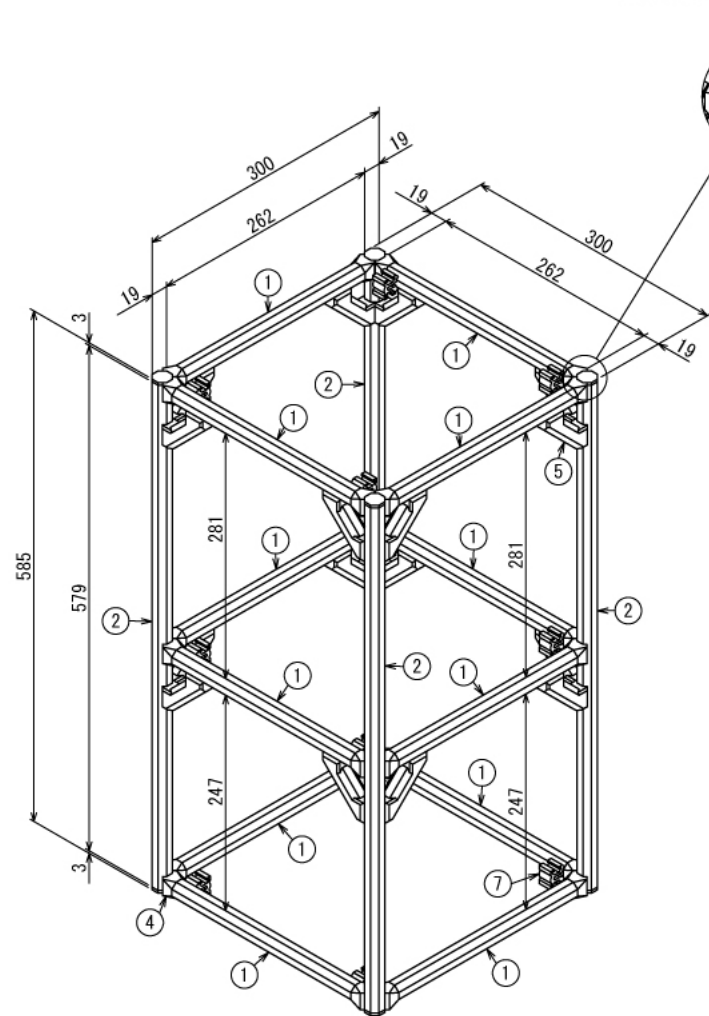

ペット

水槽台

W300 × D300 × H600 mm

A (1 : 2)
Inside of Dimensions

Rear View

Show All

※ボードと固定用の木ネジはお客さまにてご用意ください

ペット

水槽台

W300 × D300 × H600 mm

※板の厚さは15mmです

ペット

水槽台

W300 × D300 × H600 mm

※板の厚さは15mmです