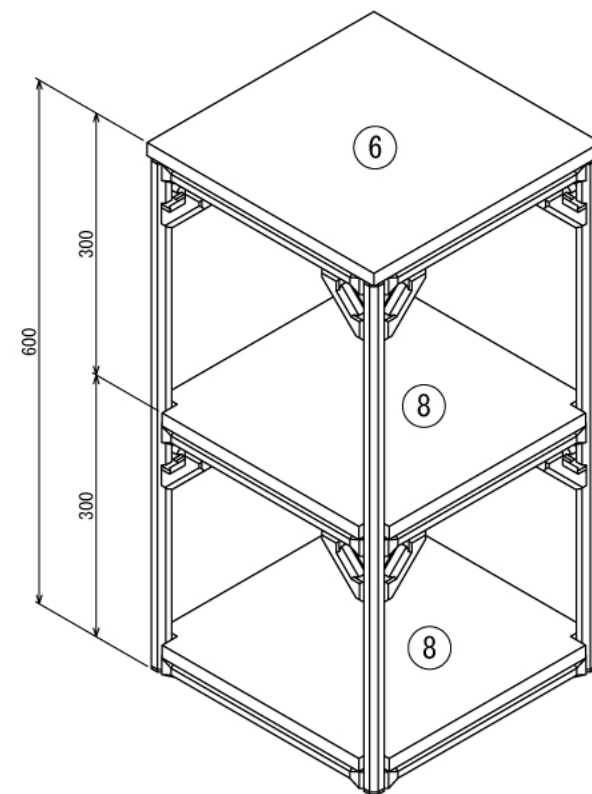

ペット

水槽台

W300 × D300 × H600 mm

A (1 : 2)
Inside of Dimensions

Rear View

Show All

※ボードと固定用の木ネジはお客さまにてご用意ください

ペット

水槽台

W300 × D300 × H600 mm

※板の厚さは15mmです

ペット

水槽台

W300 × D300 × H600 mm

※板の厚さは15mmです