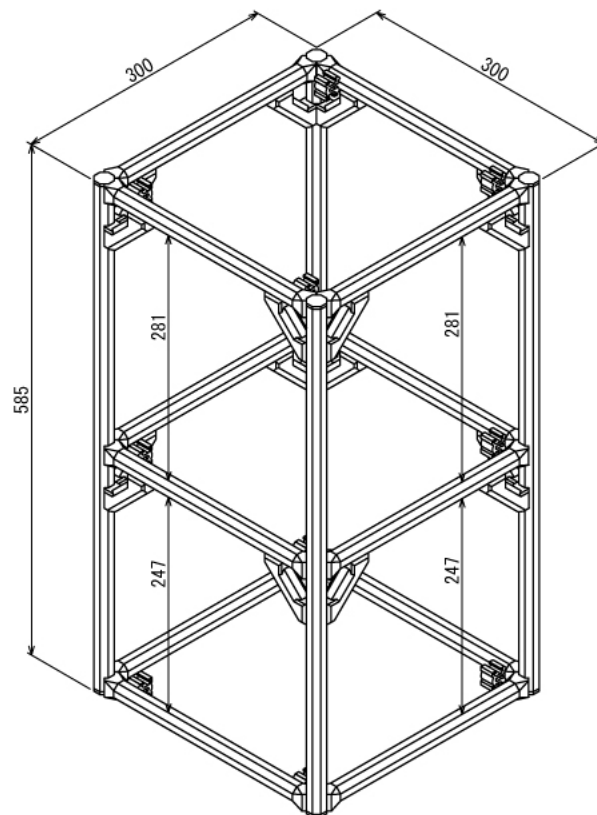

ペット

水槽台

W300 × D300 × H600 mm

A (1 : 2)
Inside of Dimensions

Rear View

Show All

※ボードと固定用の木ネジはお客さまにてご用意ください

ペット

水槽台

W300 × D300 × H600 mm

※板の厚さは15mmです

ペット

水槽台

W300 × D300 × H600 mm

※板の厚さは15mmです