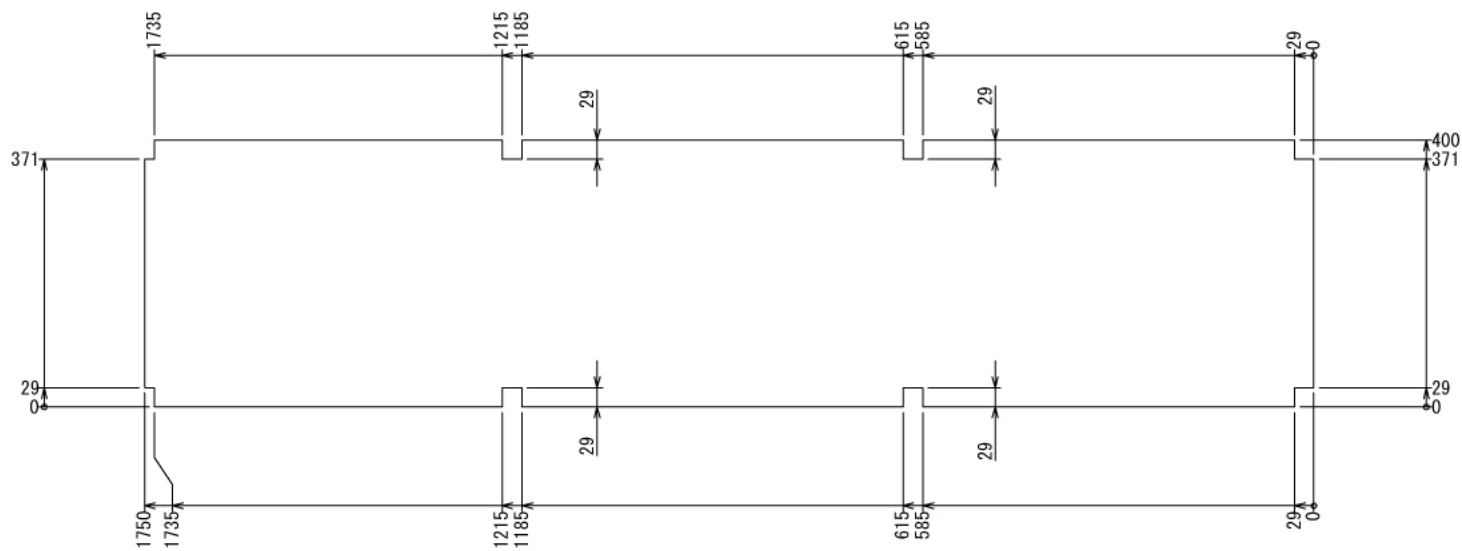

インテリア

収納棚付きスタンドデスク

W3500 × D1600 × H2620 mm

ボード⑮

※板の厚さは15mmです