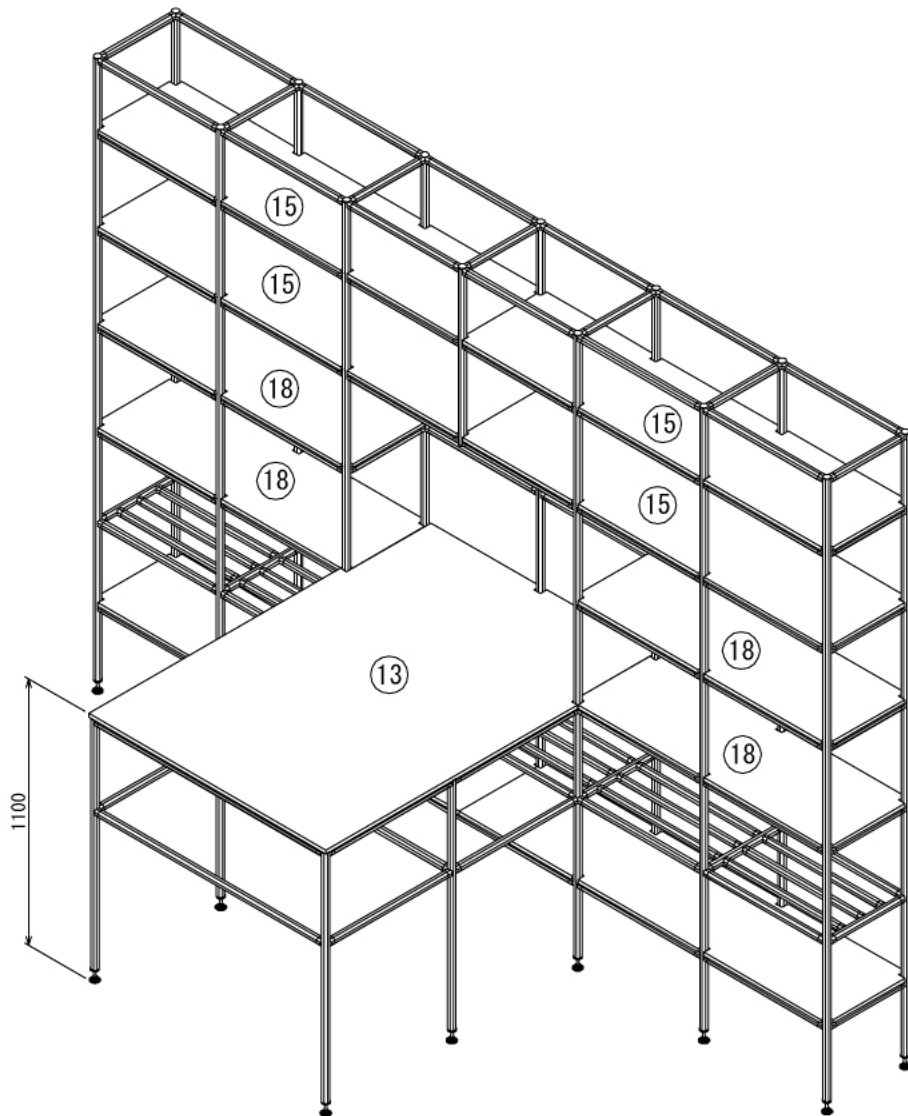

# 収納棚付きスタンドデスク

W3500 × D1600 × H2620 mm

B-B: 2ヶ所

C-C

インテリア

# 収納棚付きスタンドデスク

W3500 × D1600 × H2620 mm

D-D

F-F

Back View

E-E

インテリア

# 収納棚付きスタンドデスク

W3500 × D1600 × H2620 mm

Show All

Rear View Show All

インテリア

# 収納棚付きスタンドデスク

W3500 × D1600 × H2620 mm

ボード⑬

※板の厚さは15mmです

インテリア