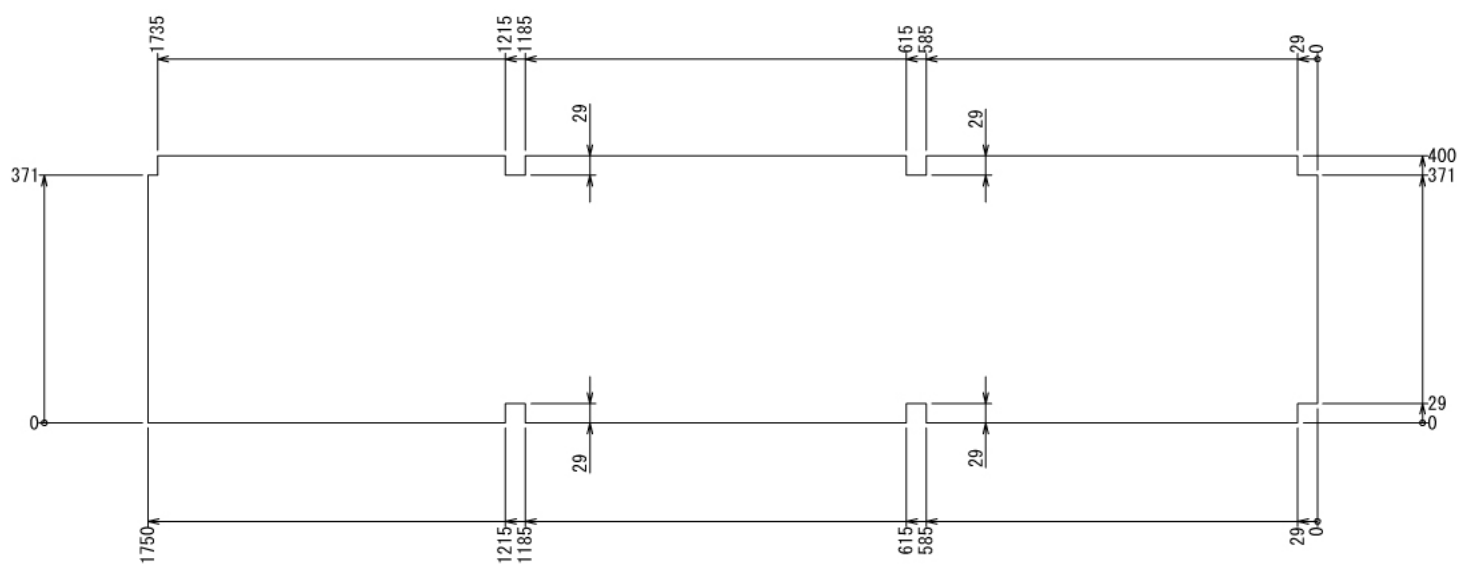

インテリア

収納棚付きスタンドデスク

W3500 × D1600 × H2620 mm

ボード⑬

※板の厚さは15mmです