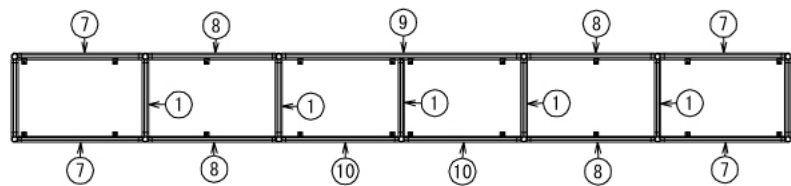

インテリア

収納棚付きスタンドデスク

W3500 × D1600 × H2620 mm

D-D