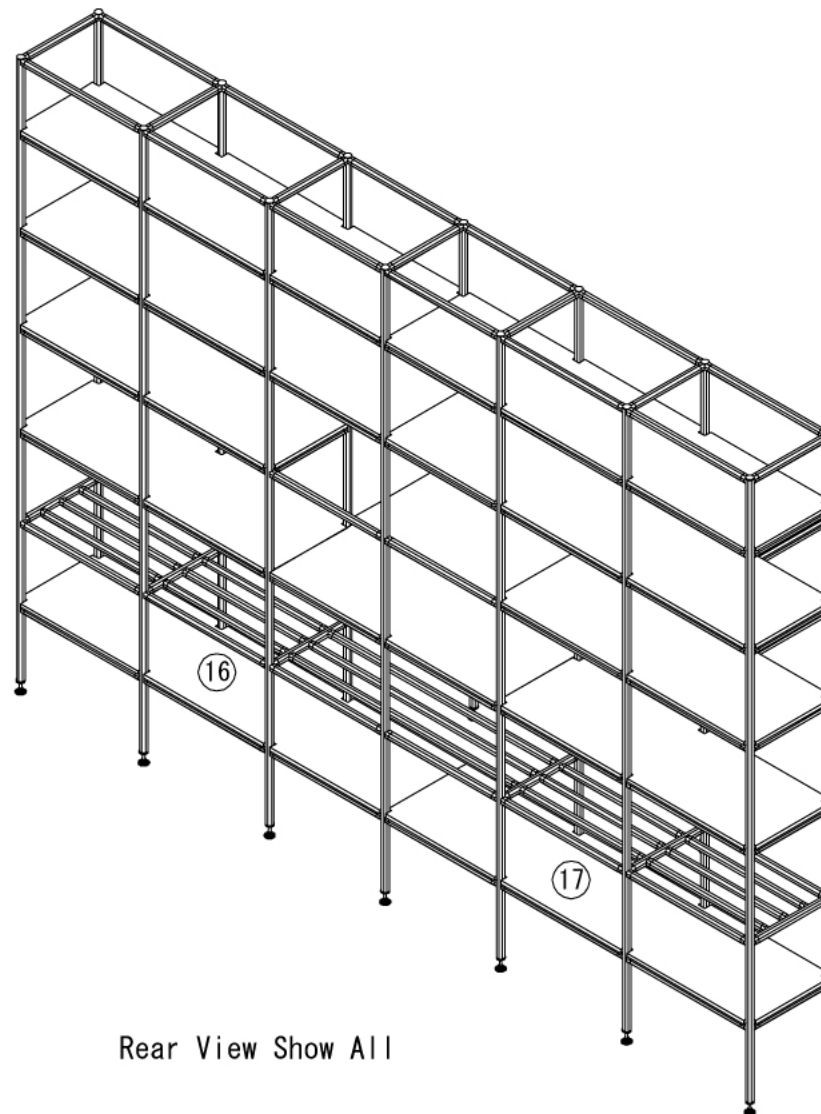

Rear View Show All