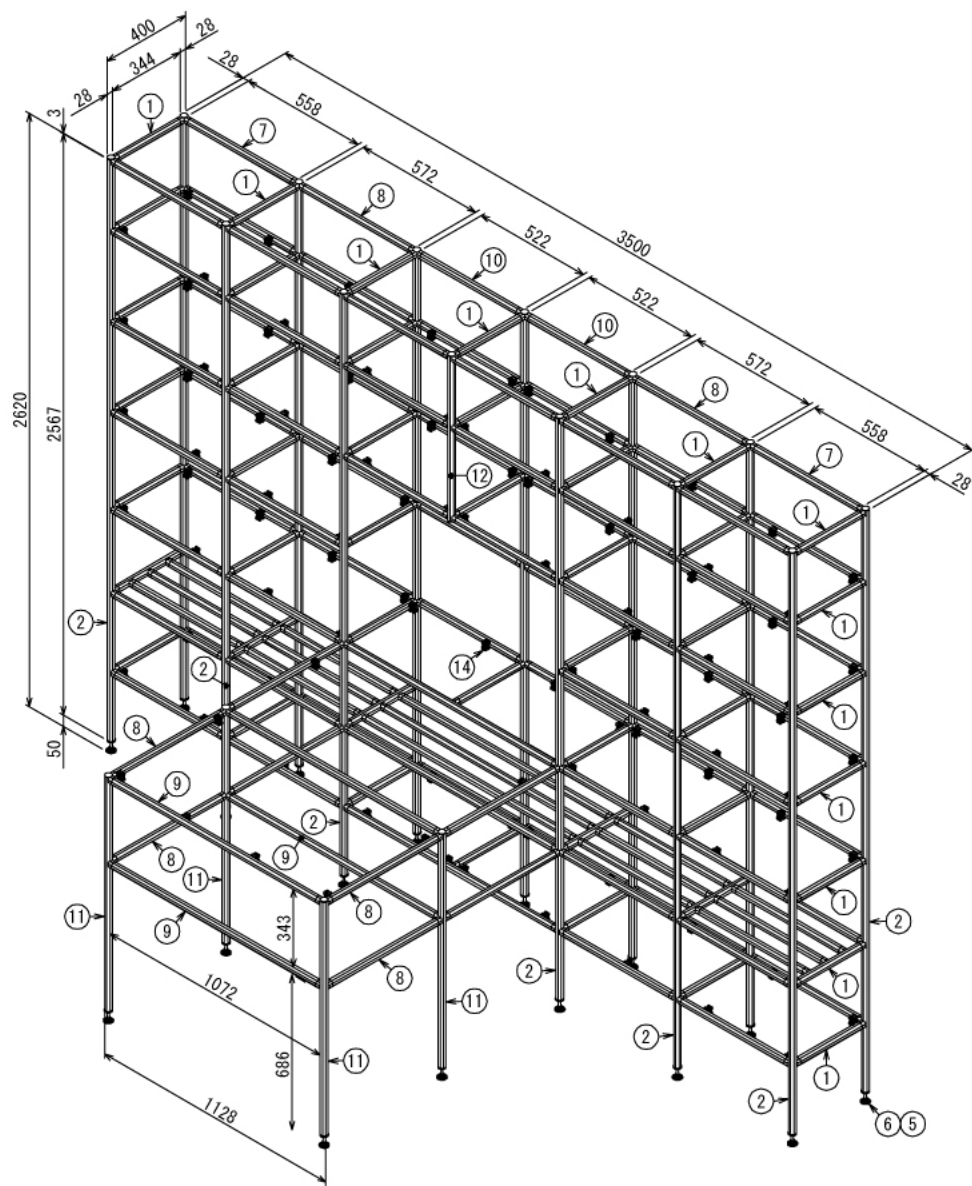

# 収納棚付きスタンドデスク

W3500 × D1600 × H2620 mm

※ボードと固定用の木ネジはお客様にてご用意ください

インテリア

# 収納棚付きスタンドデスク

W3500 × D1600 × H2620 mm

B-B: 2ヶ所

C-C

インテリア

# 収納棚付きスタンドデスク

W3500 × D1600 × H2620 mm

D-D

F-F

Back View

E-E

インテリア