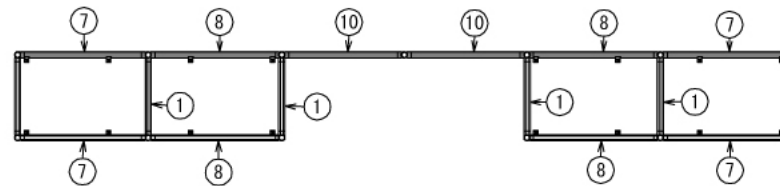

インテリア

収納棚付きスタンドデスク

W3500 × D1600 × H2620 mm

C-C