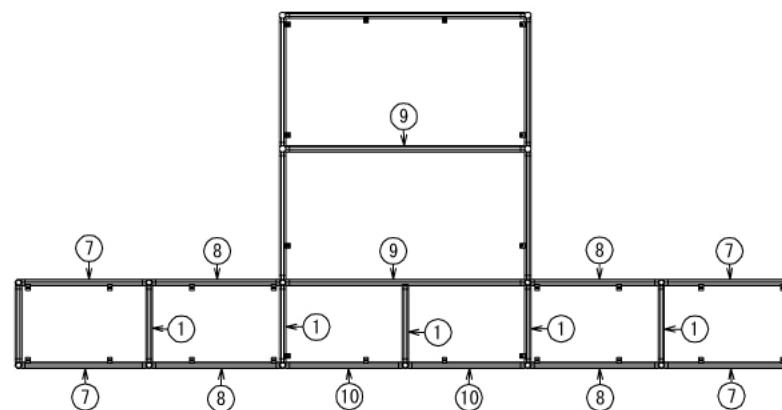

# 収納棚付きスタンドデスク

W3500 × D1600 × H2620 mm

B-B: 2ヶ所

C-C

インテリア

# 収納棚付きスタンドデスク

W3500 × D1600 × H2620 mm

D-D

F-F

Back View

E-E

インテリア