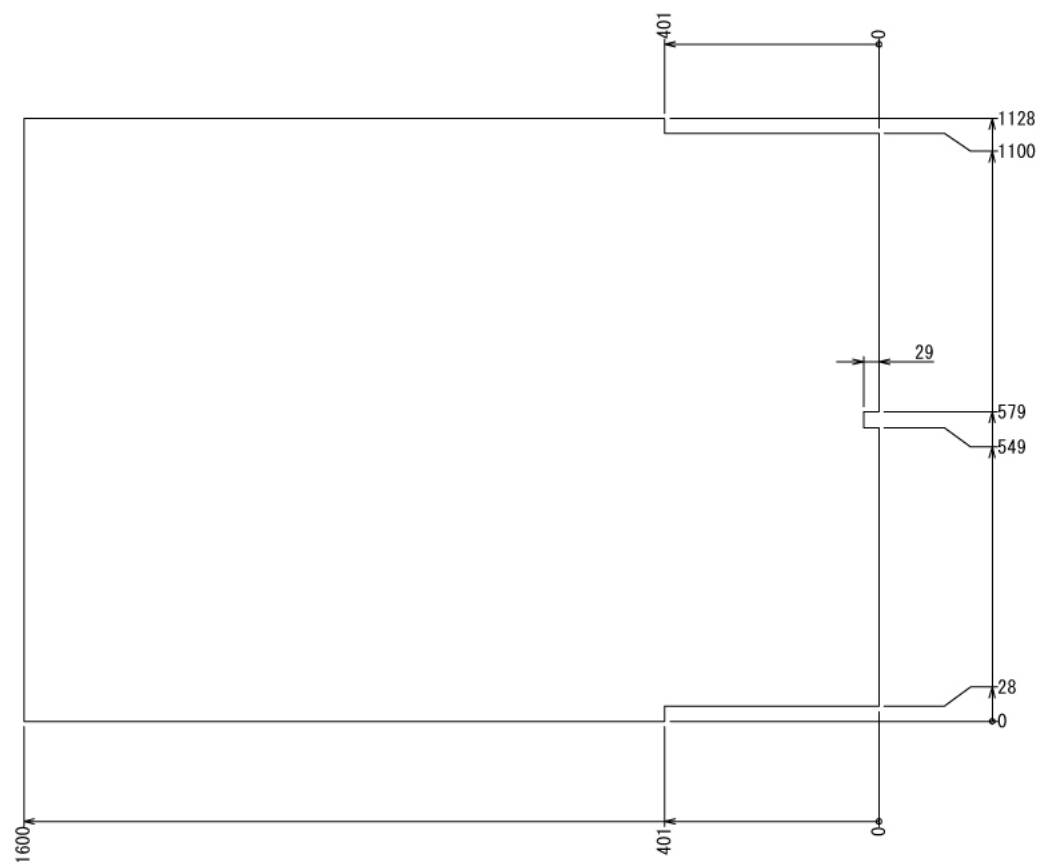

インテリア

収納棚付きスタンドデスク

W3500 × D1600 × H2620 mm

ボード⑬

※板の厚さは15mmです