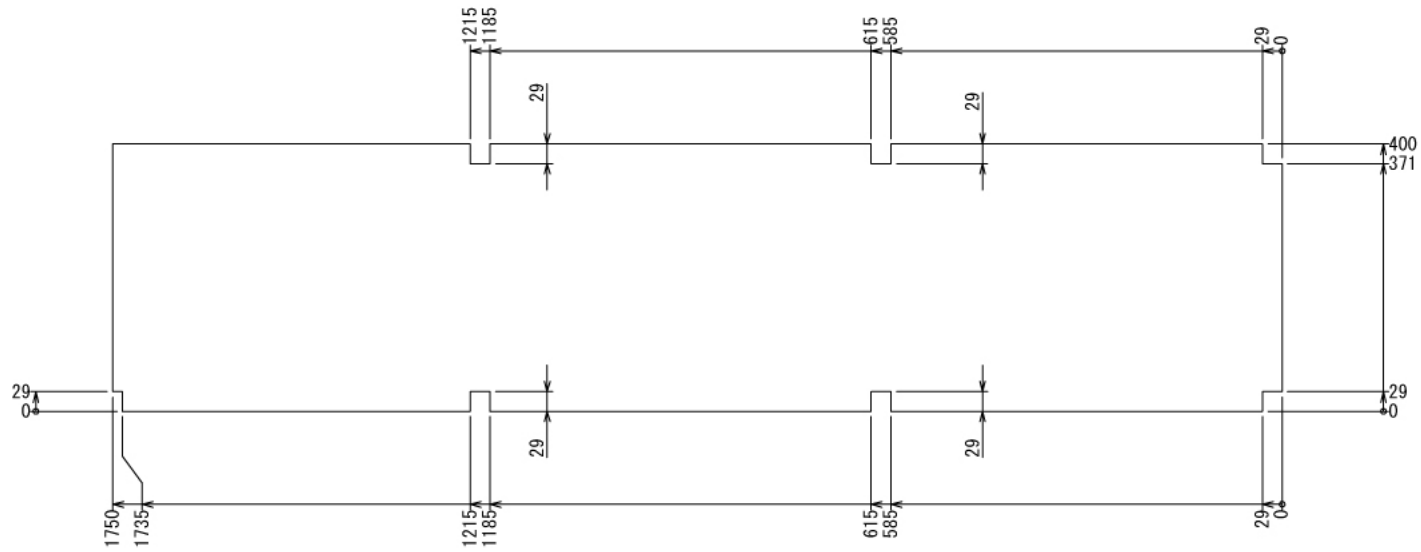

インテリア

収納棚付きスタンドデスク

W3500 × D1600 × H2620 mm

ボード⑰

※板の厚さは15mmです