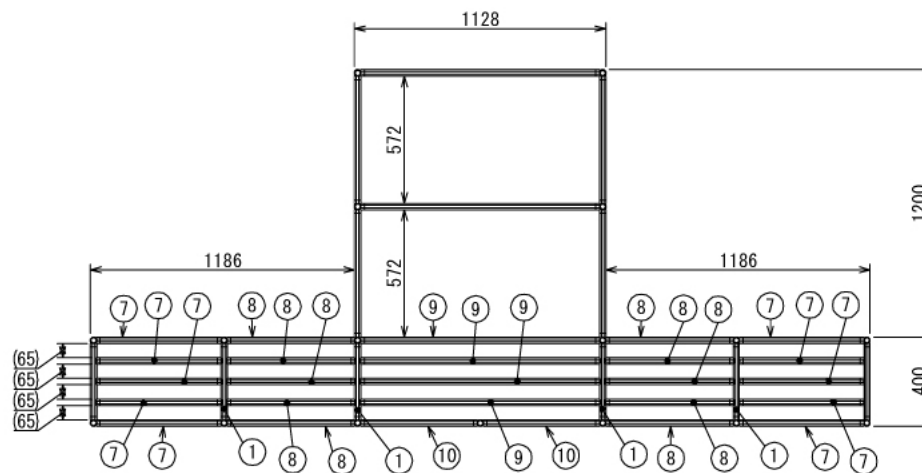

# 収納棚付きスタンドデスク

W3500 × D1600 × H2620 mm

D-D

F-F

Back View

E-E

インテリア