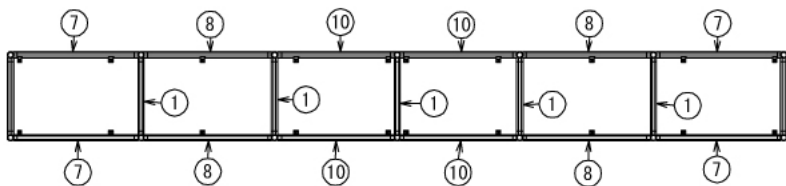

# 収納棚付きスタンドデスク

W3500 × D1600 × H2620 mm

※ボードと固定用の木ネジはお客様にてご用意ください

インテリア

# 収納棚付きスタンドデスク

W3500 × D1600 × H2620 mm

B-B: 2ヶ所

C-C

インテリア