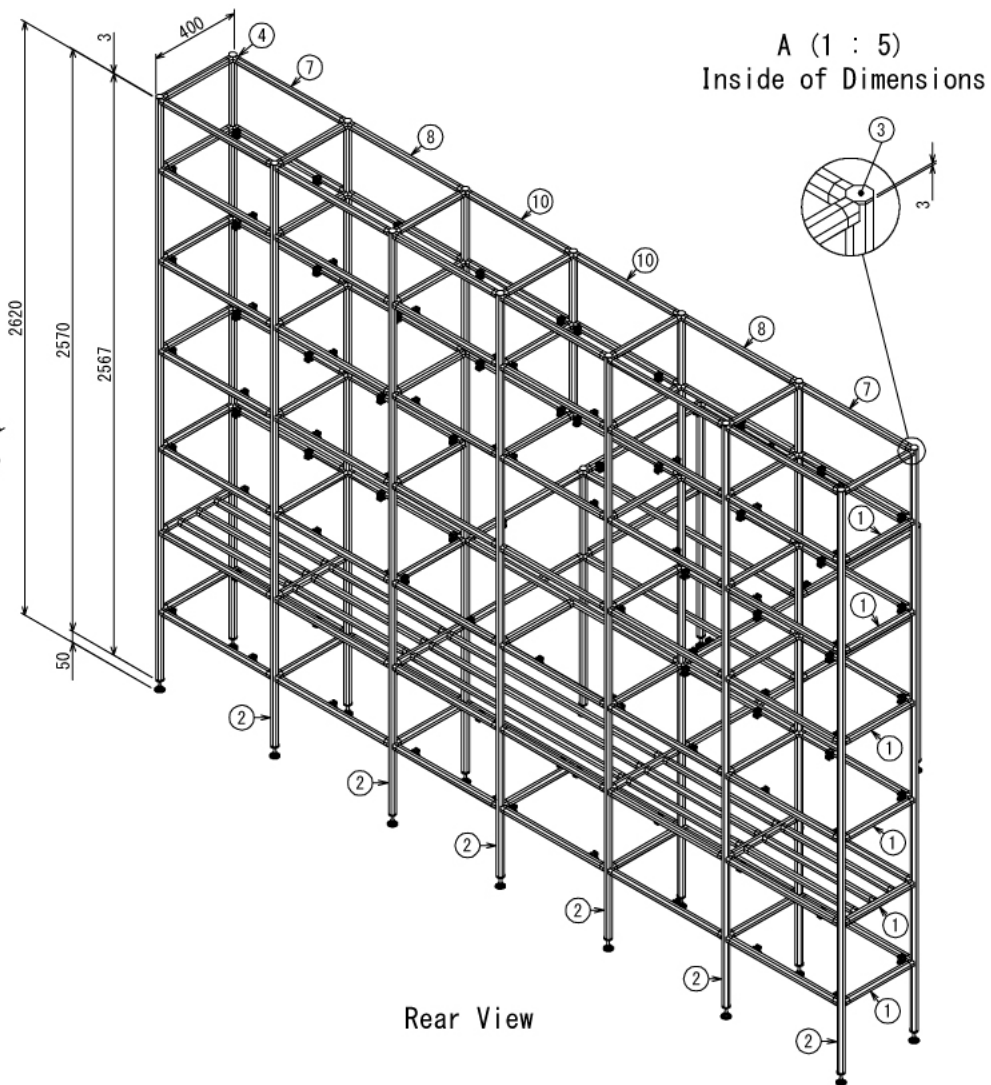

# 収納棚付きスタンドデスク

W3500 × D1600 × H2620 mm

※ボードと固定用の木ネジはお客様にてご用意ください

インテリア

# 収納棚付きスタンドデスク

W3500 × D1600 × H2620 mm

B-B: 2ヶ所

C-C

インテリア

# 収納棚付きスタンドデスク

W3500 × D1600 × H2620 mm

D-D

F-F

Back View

E-E

インテリア