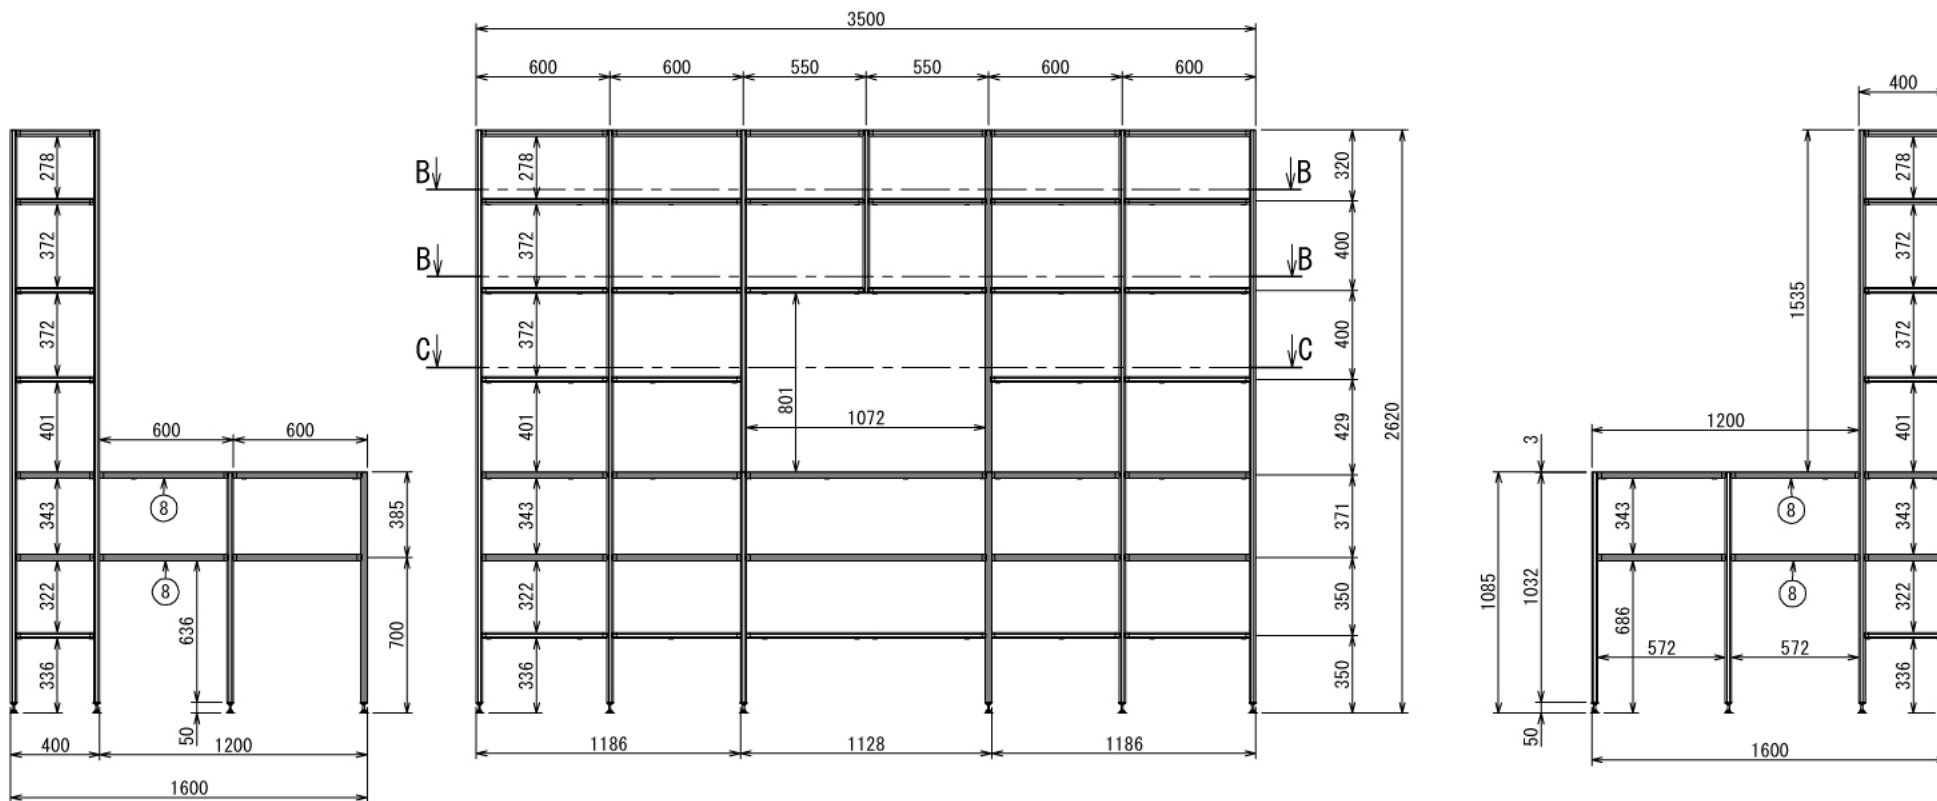

# 収納棚付きスタンドデスク

W3500 × D1600 × H2620 mm

B-B: 2ヶ所

C-C

インテリア

# 収納棚付きスタンドデスク

W3500 × D1600 × H2620 mm

D-D

F-F

Back View

E-E

インテリア