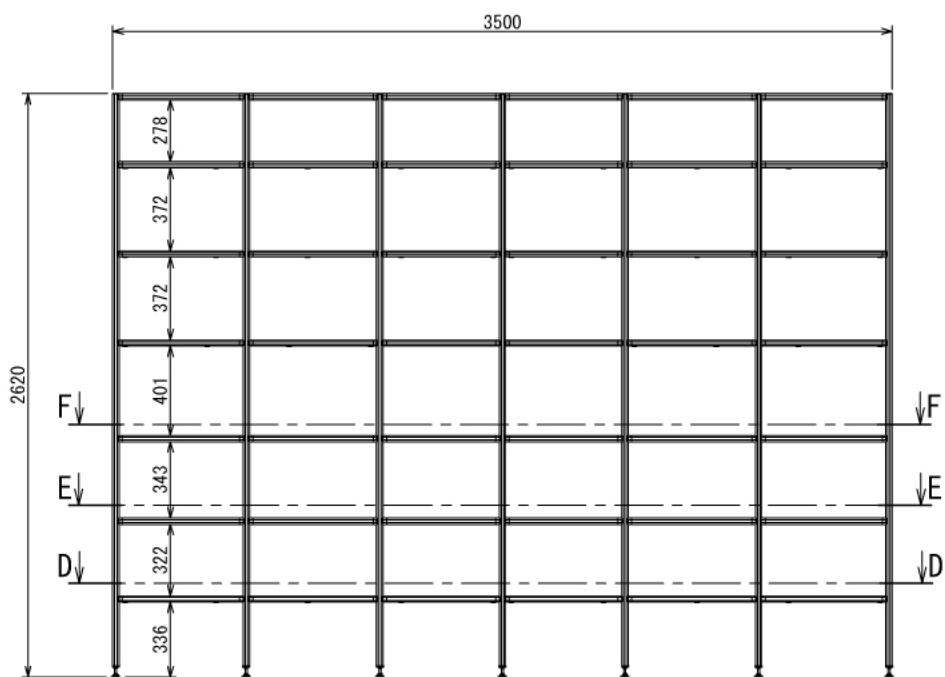

# 収納棚付きスタンドデスク

W3500 × D1600 × H2620 mm

D-D

F-F

Back View

E-E

インテリア