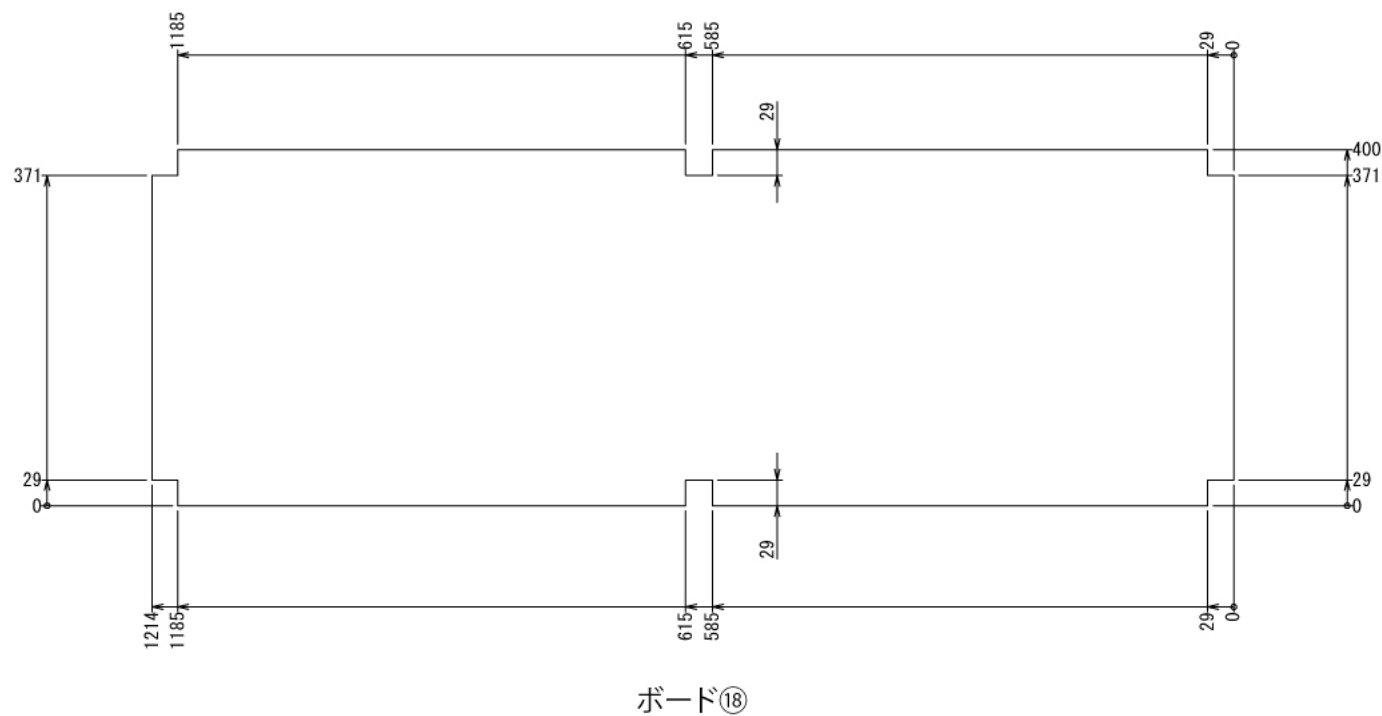

インテリア

収納棚付きスタンドデスク

W3500 × D1600 × H2620 mm

※板の厚さは15mmです