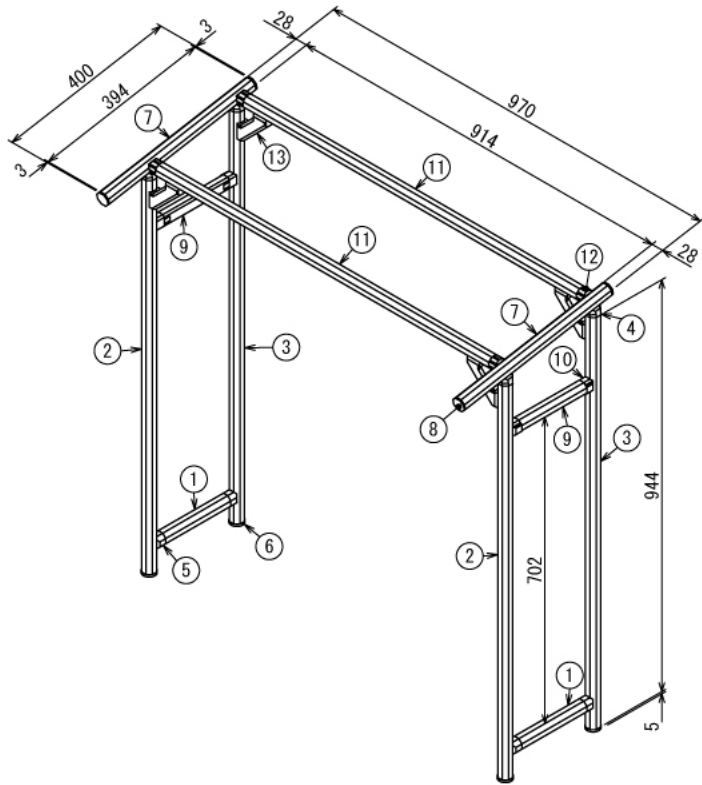

# エアコン室外機用カバー

W970 × D400 × H1000 mm

Back View

**SUS Corporation**