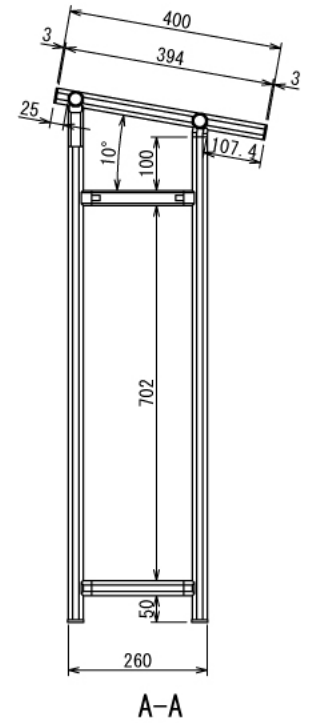

# エアコン室外機用カバー

W970 × D400 × H1000 mm

Back View

**SUS Corporation**