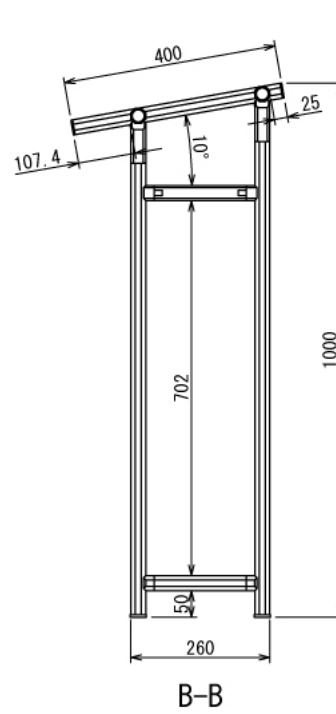

# エアコン室外機用カバー

W970 × D400 × H1000 mm

Back View

**SUS Corporation**