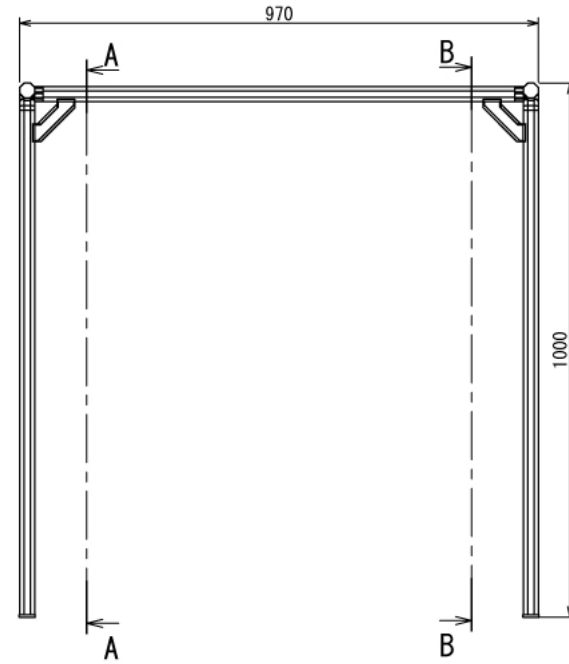

# エアコン室外機用カバー

W970 × D400 × H1000 mm

Back View

**SUS Corporation**