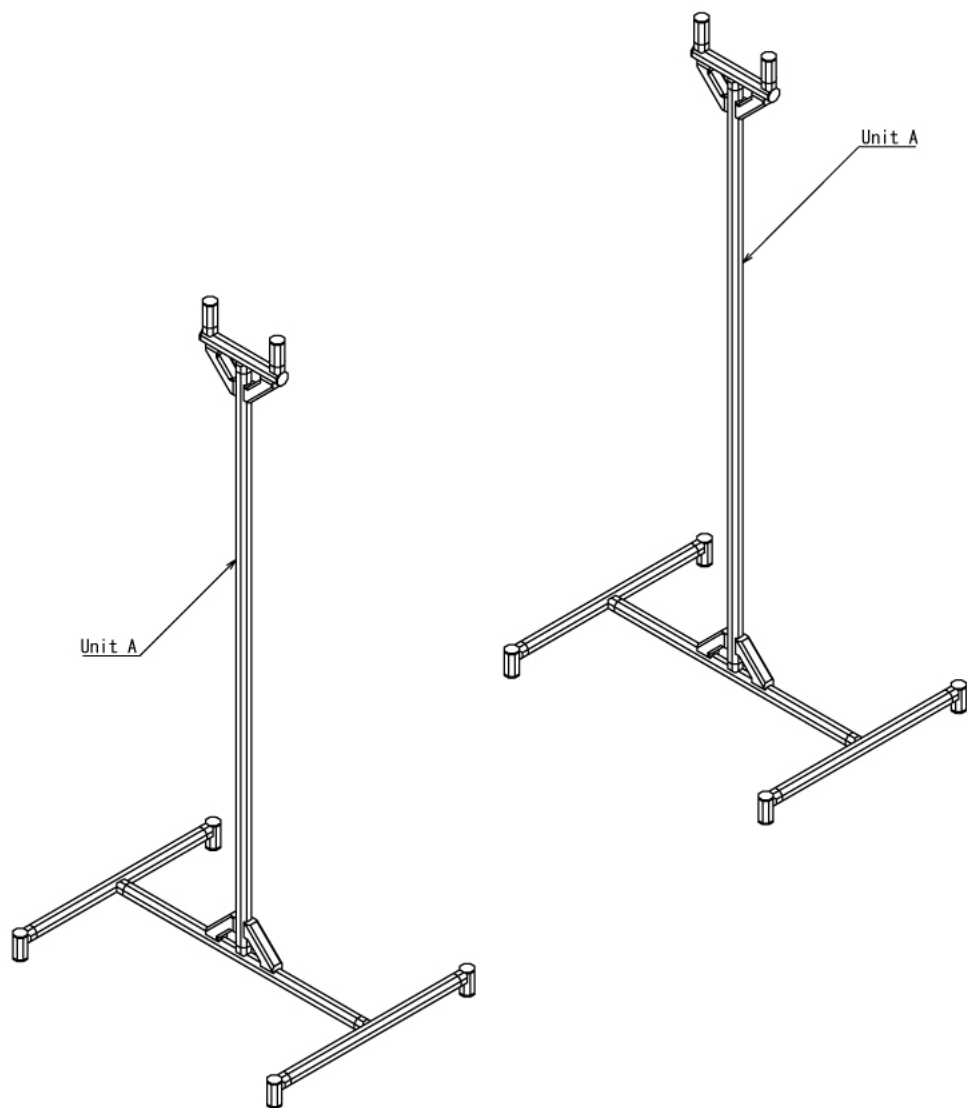

# 物干し竿スタンド

W700 × D538 × H1500 mm

使用イメージ

インテリア

# 物干し竿スタンド

W700 × D538 × H1500 mm