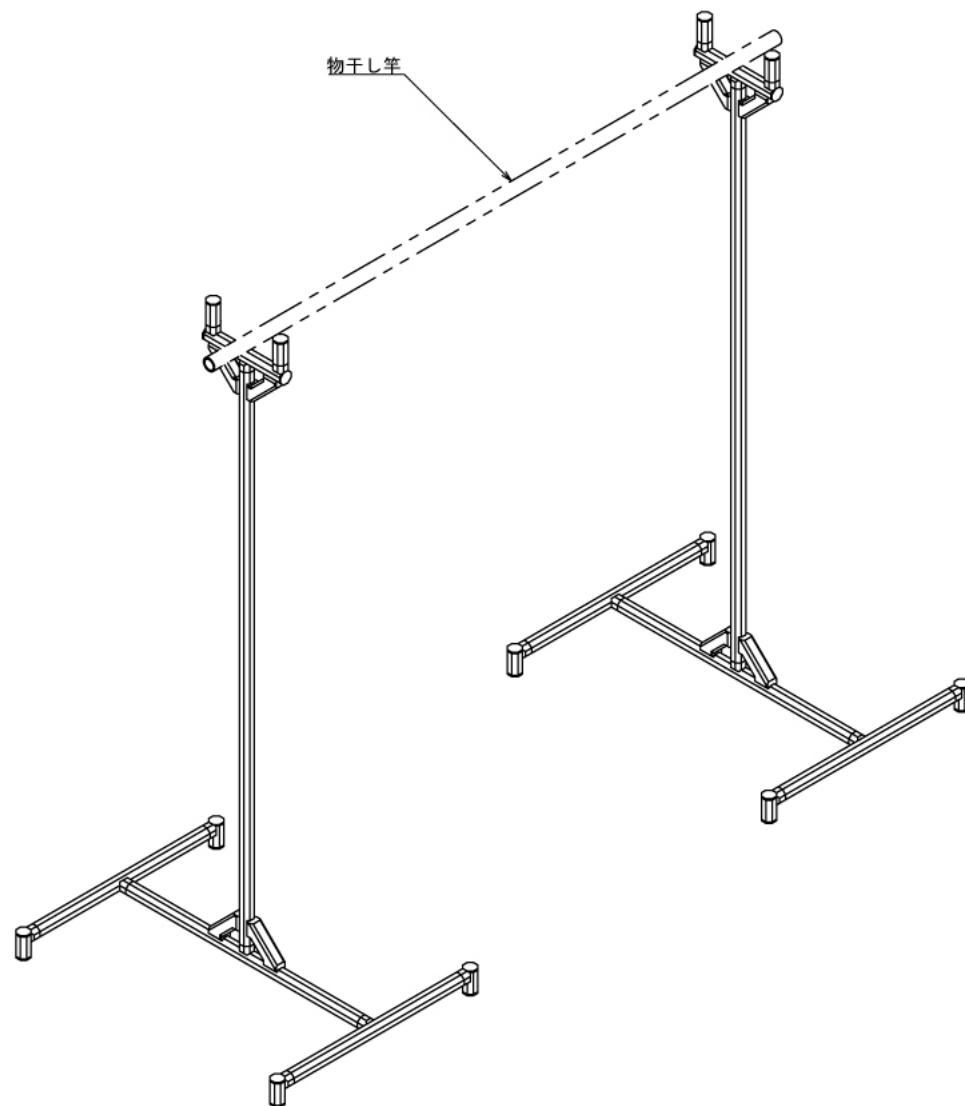

# 物干し竿スタンド

W700 × D538 × H1500 mm

使用イメージ

インテリア

# 物干し竿スタンド

W700 × D538 × H1500 mm