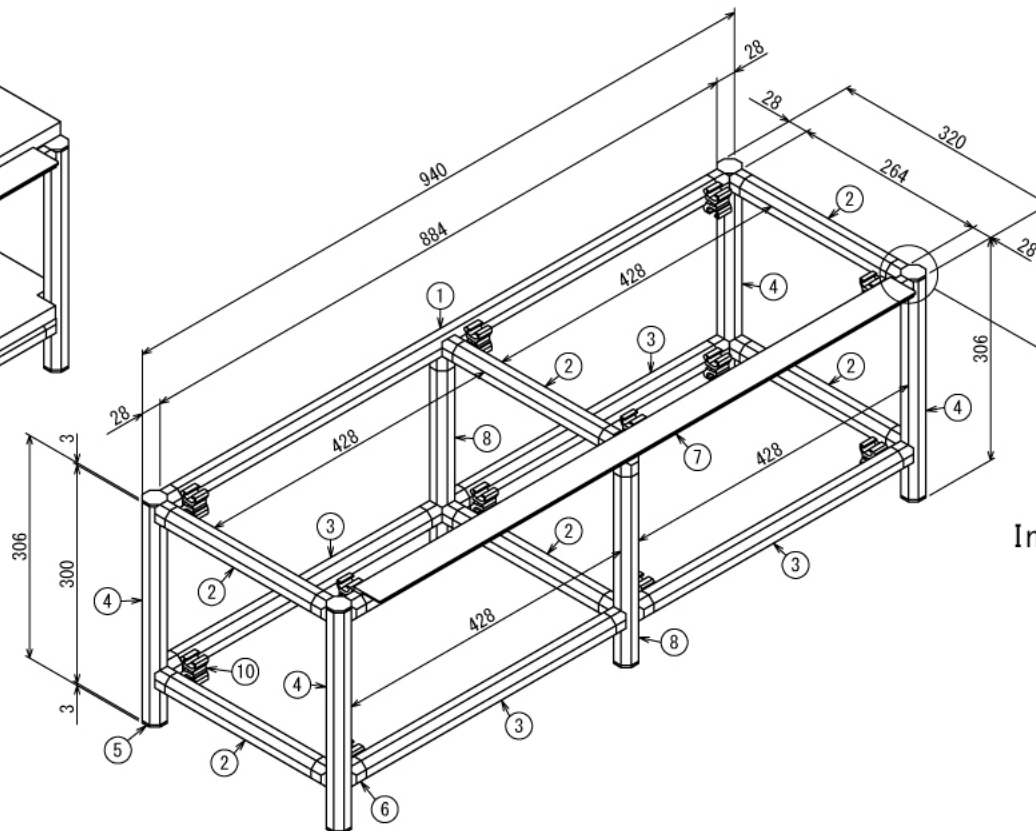

自動車

車中泊用ベッド兼ベンチ

W940 × D341 × H324 mm

Show All

A (1 : 4)
Inside of Dimensions

Back View (1:8)

Left View (1:8)

※ボードと固定用の木ネジはお客様にてご用意ください

自動車

車中泊用ベッド兼ベンチ

W940 × D341 × H324 mm

ボード⑨

※板の厚さは18mmです

自動車

車中泊用ベッド兼ベンチ

W940 × D341 × H324 mm

ボード①

※板の厚さは18mmです