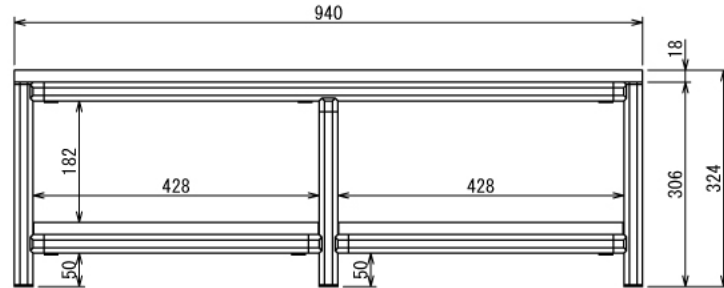

自動車

車中泊用ベッド兼ベンチ

W940 × D341 × H324 mm

Show All

A (1 : 4)
Inside of Dimensions

Back View (1:8)

Left View (1:8)

※ボードと固定用の木ネジはお客様にてご用意ください

自動車

車中泊用ベッド兼ベンチ

W940 × D341 × H324 mm

ボード⑨

※板の厚さは18mmです

自動車

車中泊用ベッド兼ベンチ

W940 × D341 × H324 mm

ボード①

※板の厚さは18mmです