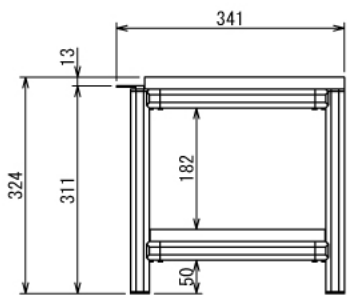

自動車

車中泊用ベッド兼ベンチ

W940 × D341 × H324 mm

Show All

A (1 : 4)
Inside of Dimensions

Back View (1:8)

Left View (1:8)

※ボードと固定用の木ネジはお客様にてご用意ください

自動車

車中泊用ベッド兼ベンチ

W940 × D341 × H324 mm

ボード⑨

※板の厚さは18mmです

自動車

車中泊用ベッド兼ベンチ

W940 × D341 × H324 mm

ボード①

※板の厚さは18mmです