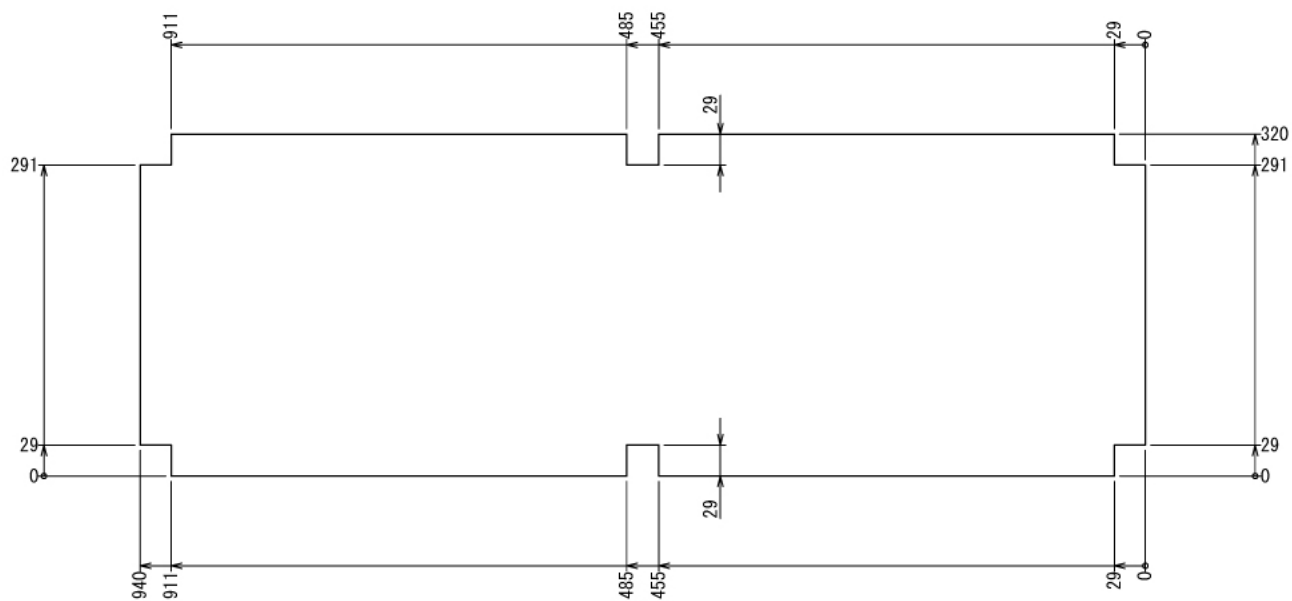

自動車

車中泊用ベッド兼ベンチ

W940 × D341 × H324 mm

ボード⑨

※板の厚さは18mmです

自動車

車中泊用ベッド兼ベンチ

W940 × D341 × H324 mm

ボード①

※板の厚さは18mmです