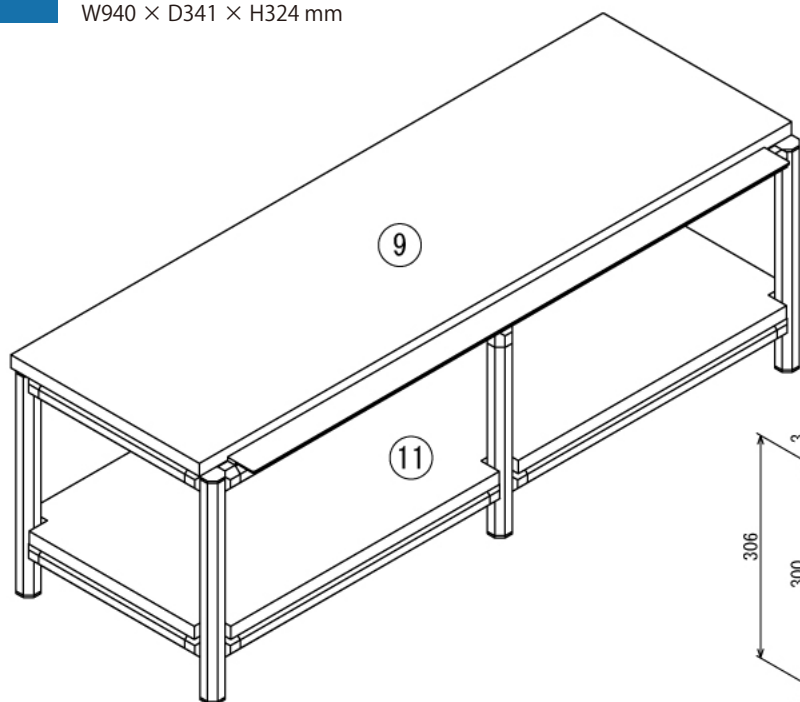

自動車

車中泊用ベッド兼ベンチ

W940 × D341 × H324 mm

Show All

A (1 : 4)
Inside of Dimensions

Back View (1:8)

Left View (1:8)

※ボードと固定用の木ネジはお客様にてご用意ください

自動車

車中泊用ベッド兼ベンチ

W940 × D341 × H324 mm

ボード⑨

※板の厚さは18mmです

自動車

車中泊用ベッド兼ベンチ

W940 × D341 × H324 mm

ボード①

※板の厚さは18mmです